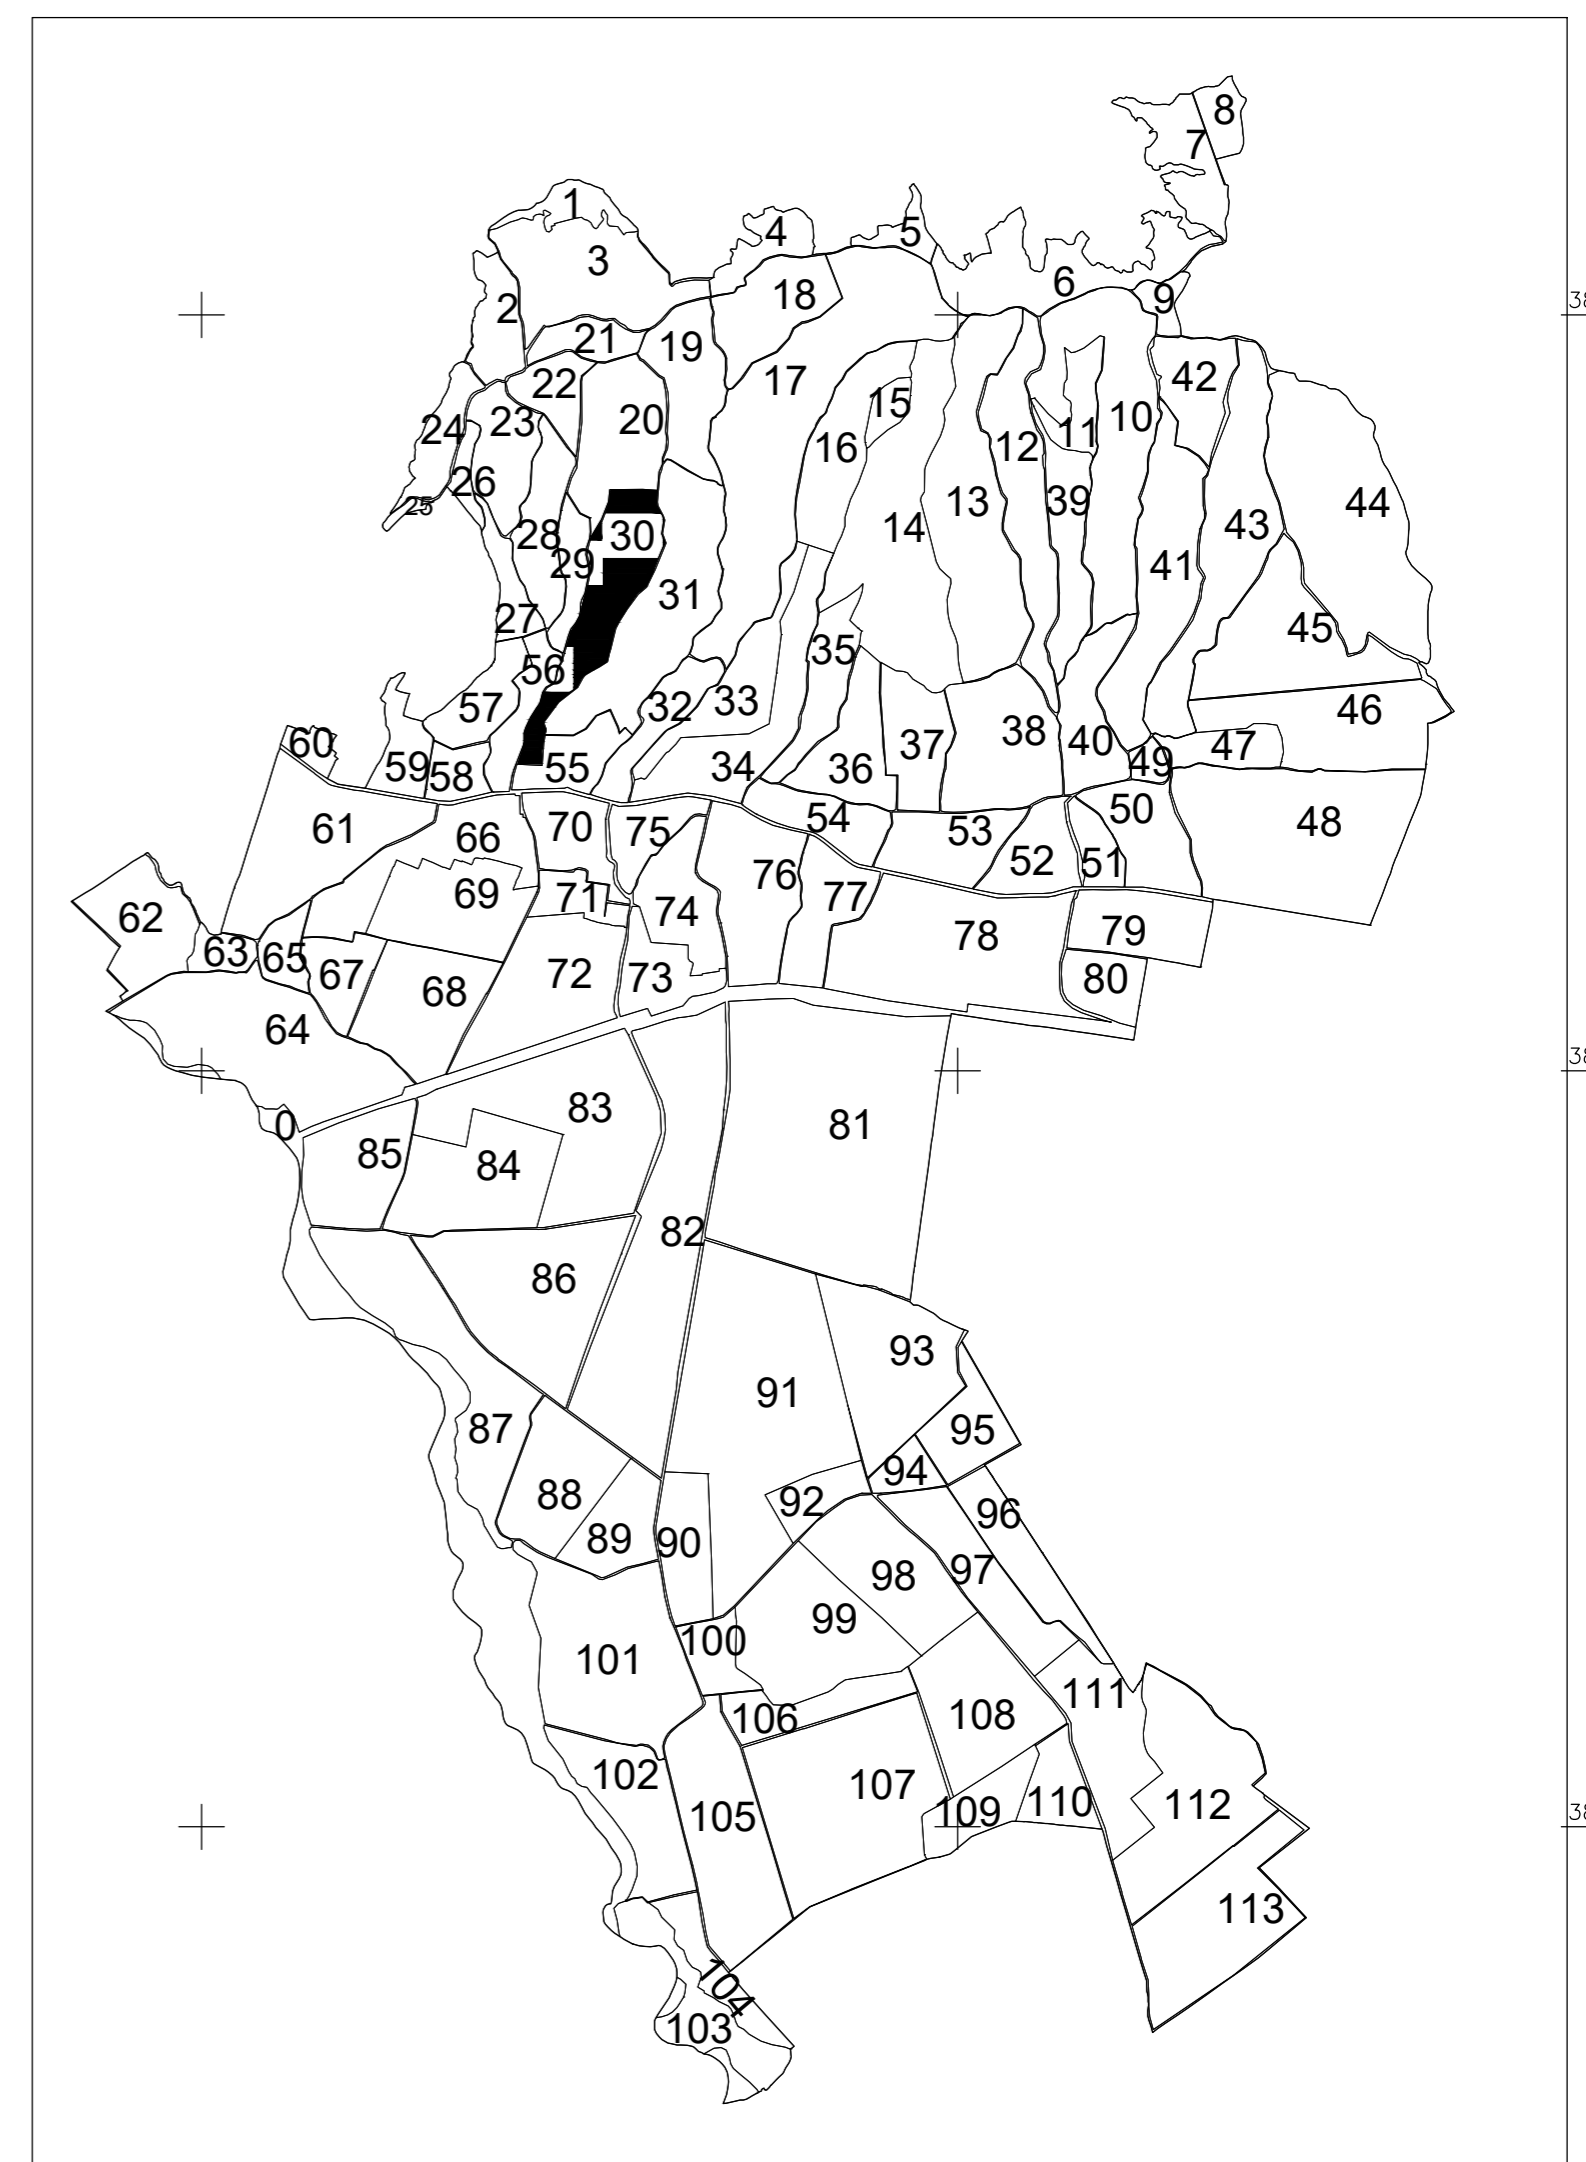

PLAN CADASTRAL

UAT: Valea Călugărească, județul: PRAHOVA, Sect. cad. 30

Scara 1:2000

Sistem de proiecție: stereografic 1970

Spre Publicare

SCHEMA DE DISPUNERE A SECTOARELOR CADASTRALE

LEGENDA	
Numar Sector	15
ID Imobil	15
Limita sector	— (green line)
Limita imobil	— (black line)
Limita UAT	— (red line)
Limita intravilan	— (blue line)
Limita tarla	— (cyan line)
Numar tarla	101