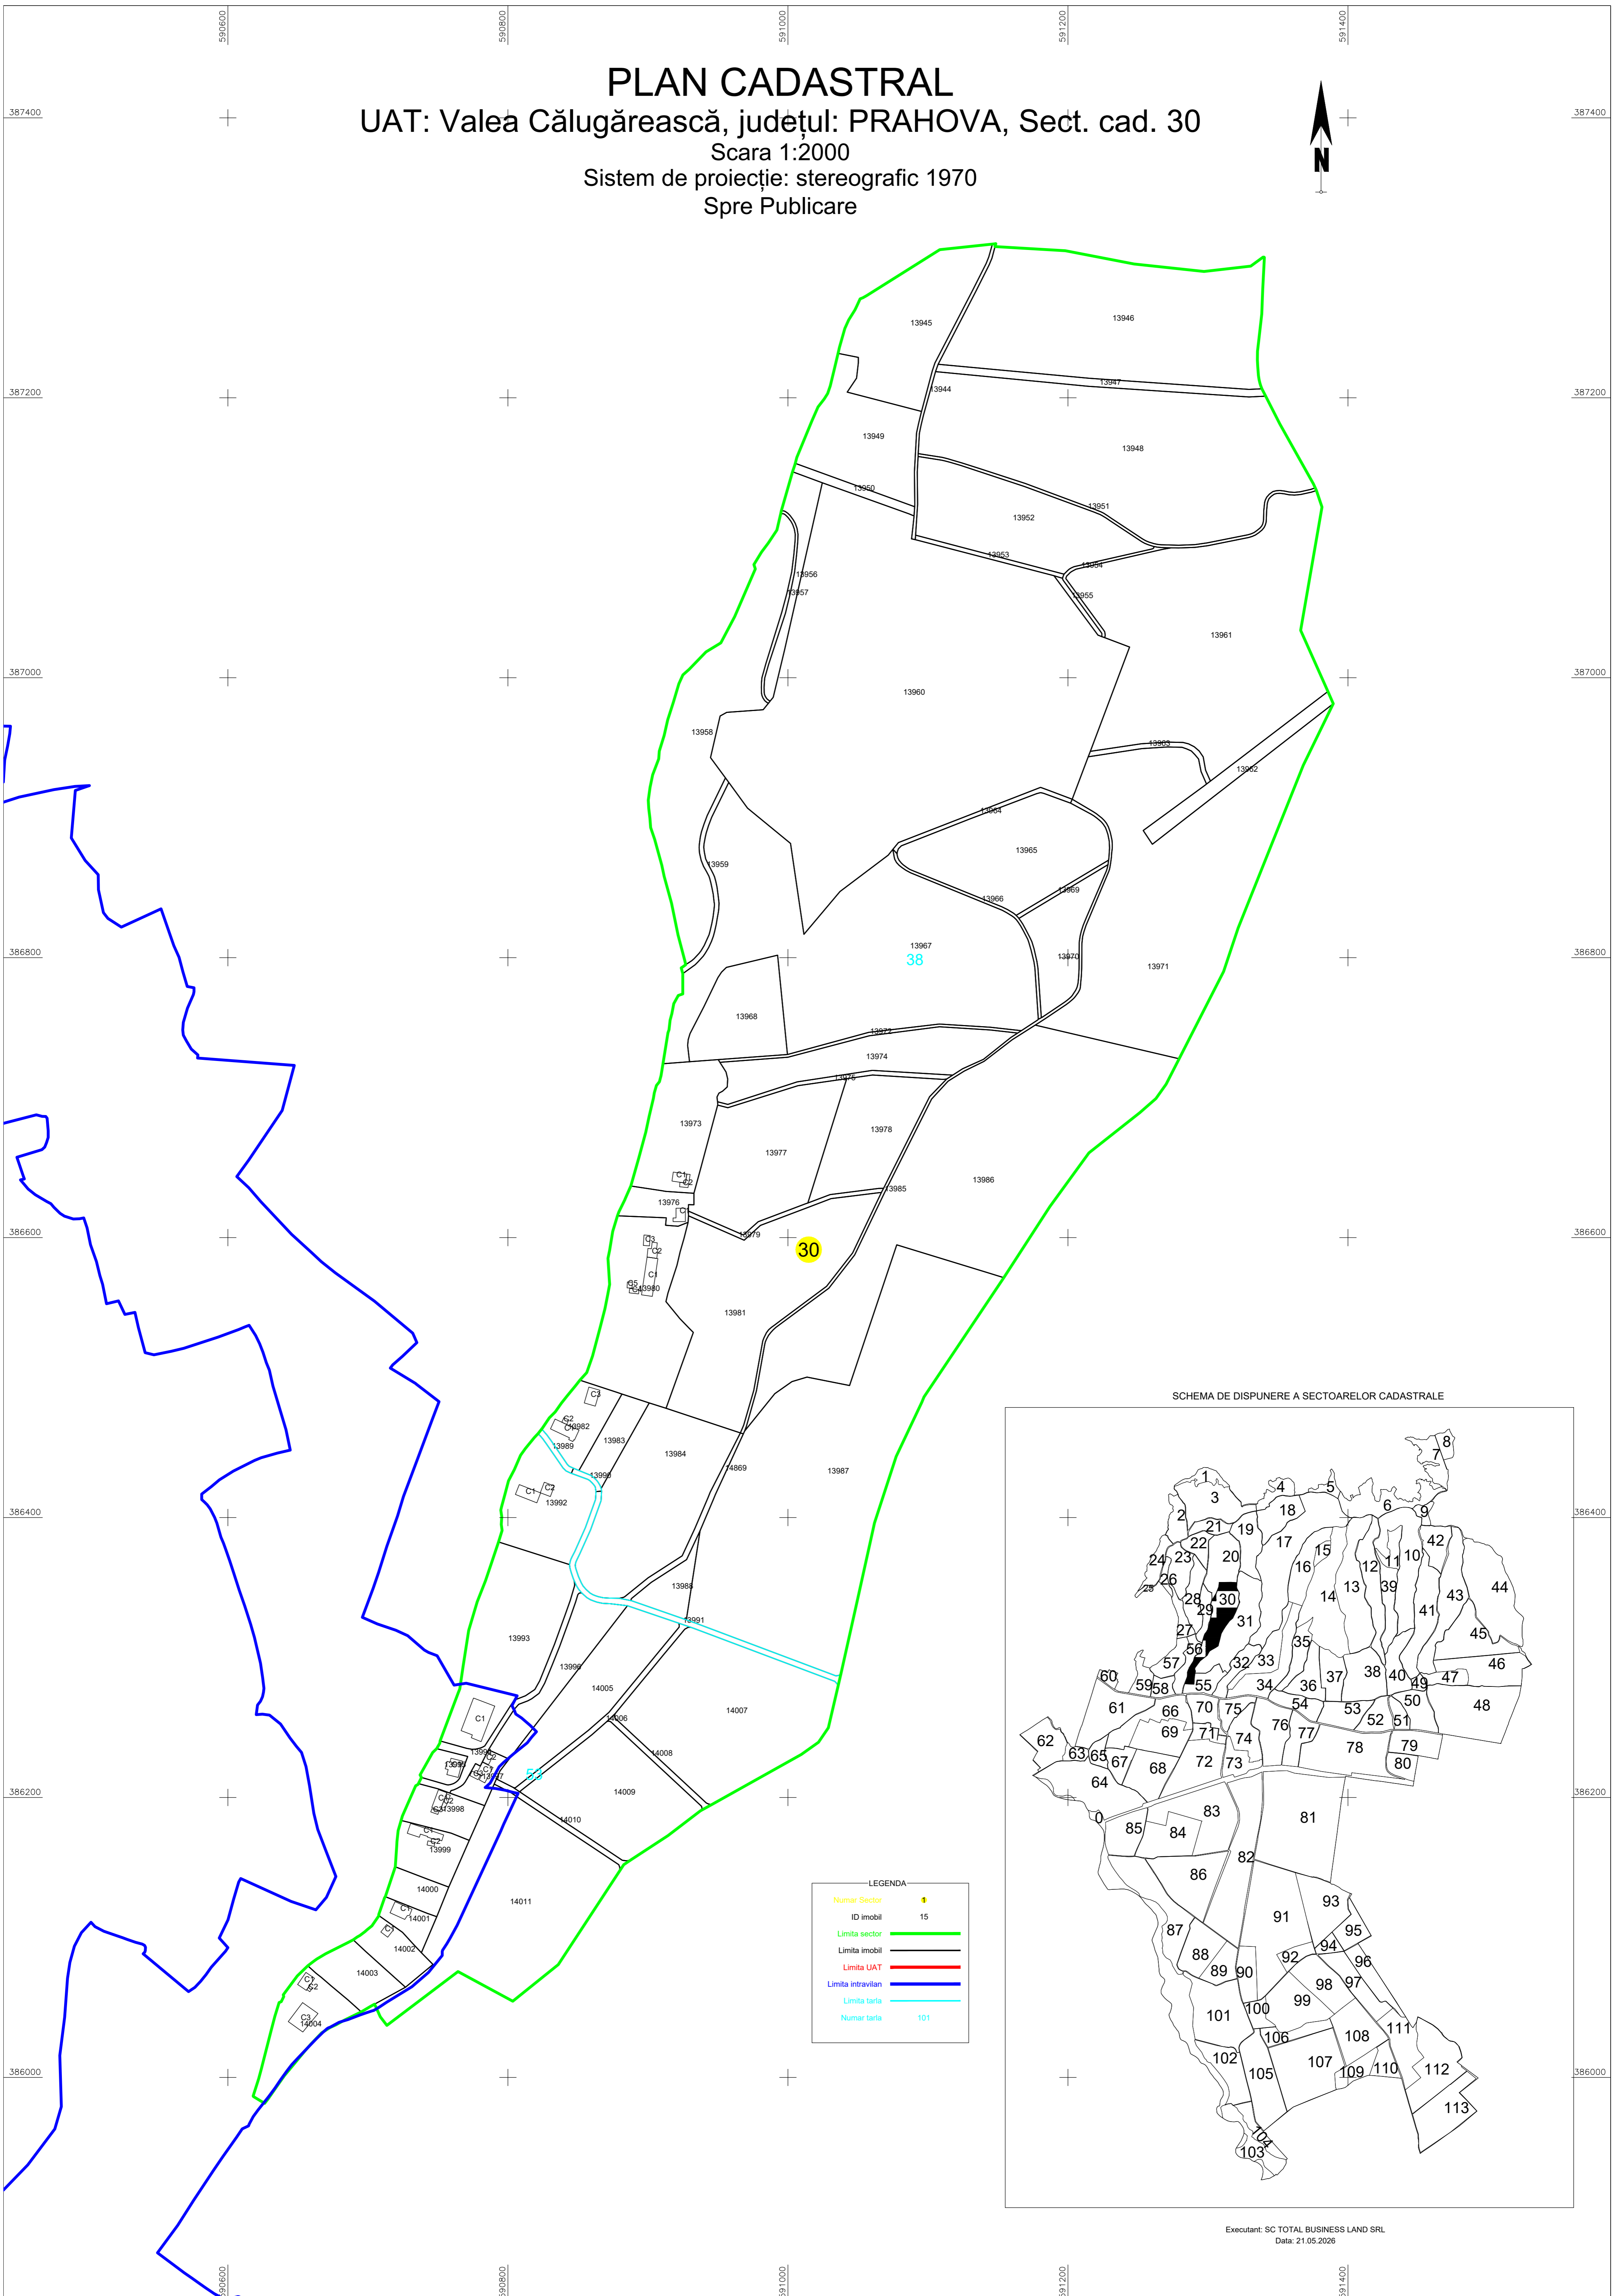

PLAN CADASTRAL

UAT: Valea Călugărească, județul: PRAHOVA, Sect. cad. 30

Scara 1:2000

Sistem de proiecție: stereografic 1970

Spre Publicare

SCHEMA DE DISPUNERE A SECTOARELOR CADASTRALE

LEGENDA	
Numar Sector	15
ID Imobil	15
Limita sector	— (green line)
Limita imobil	— (black line)
Limita UAT	— (red line)
Limita intravilan	— (blue line)
Limita tarla	— (cyan line)
Numar tarla	101