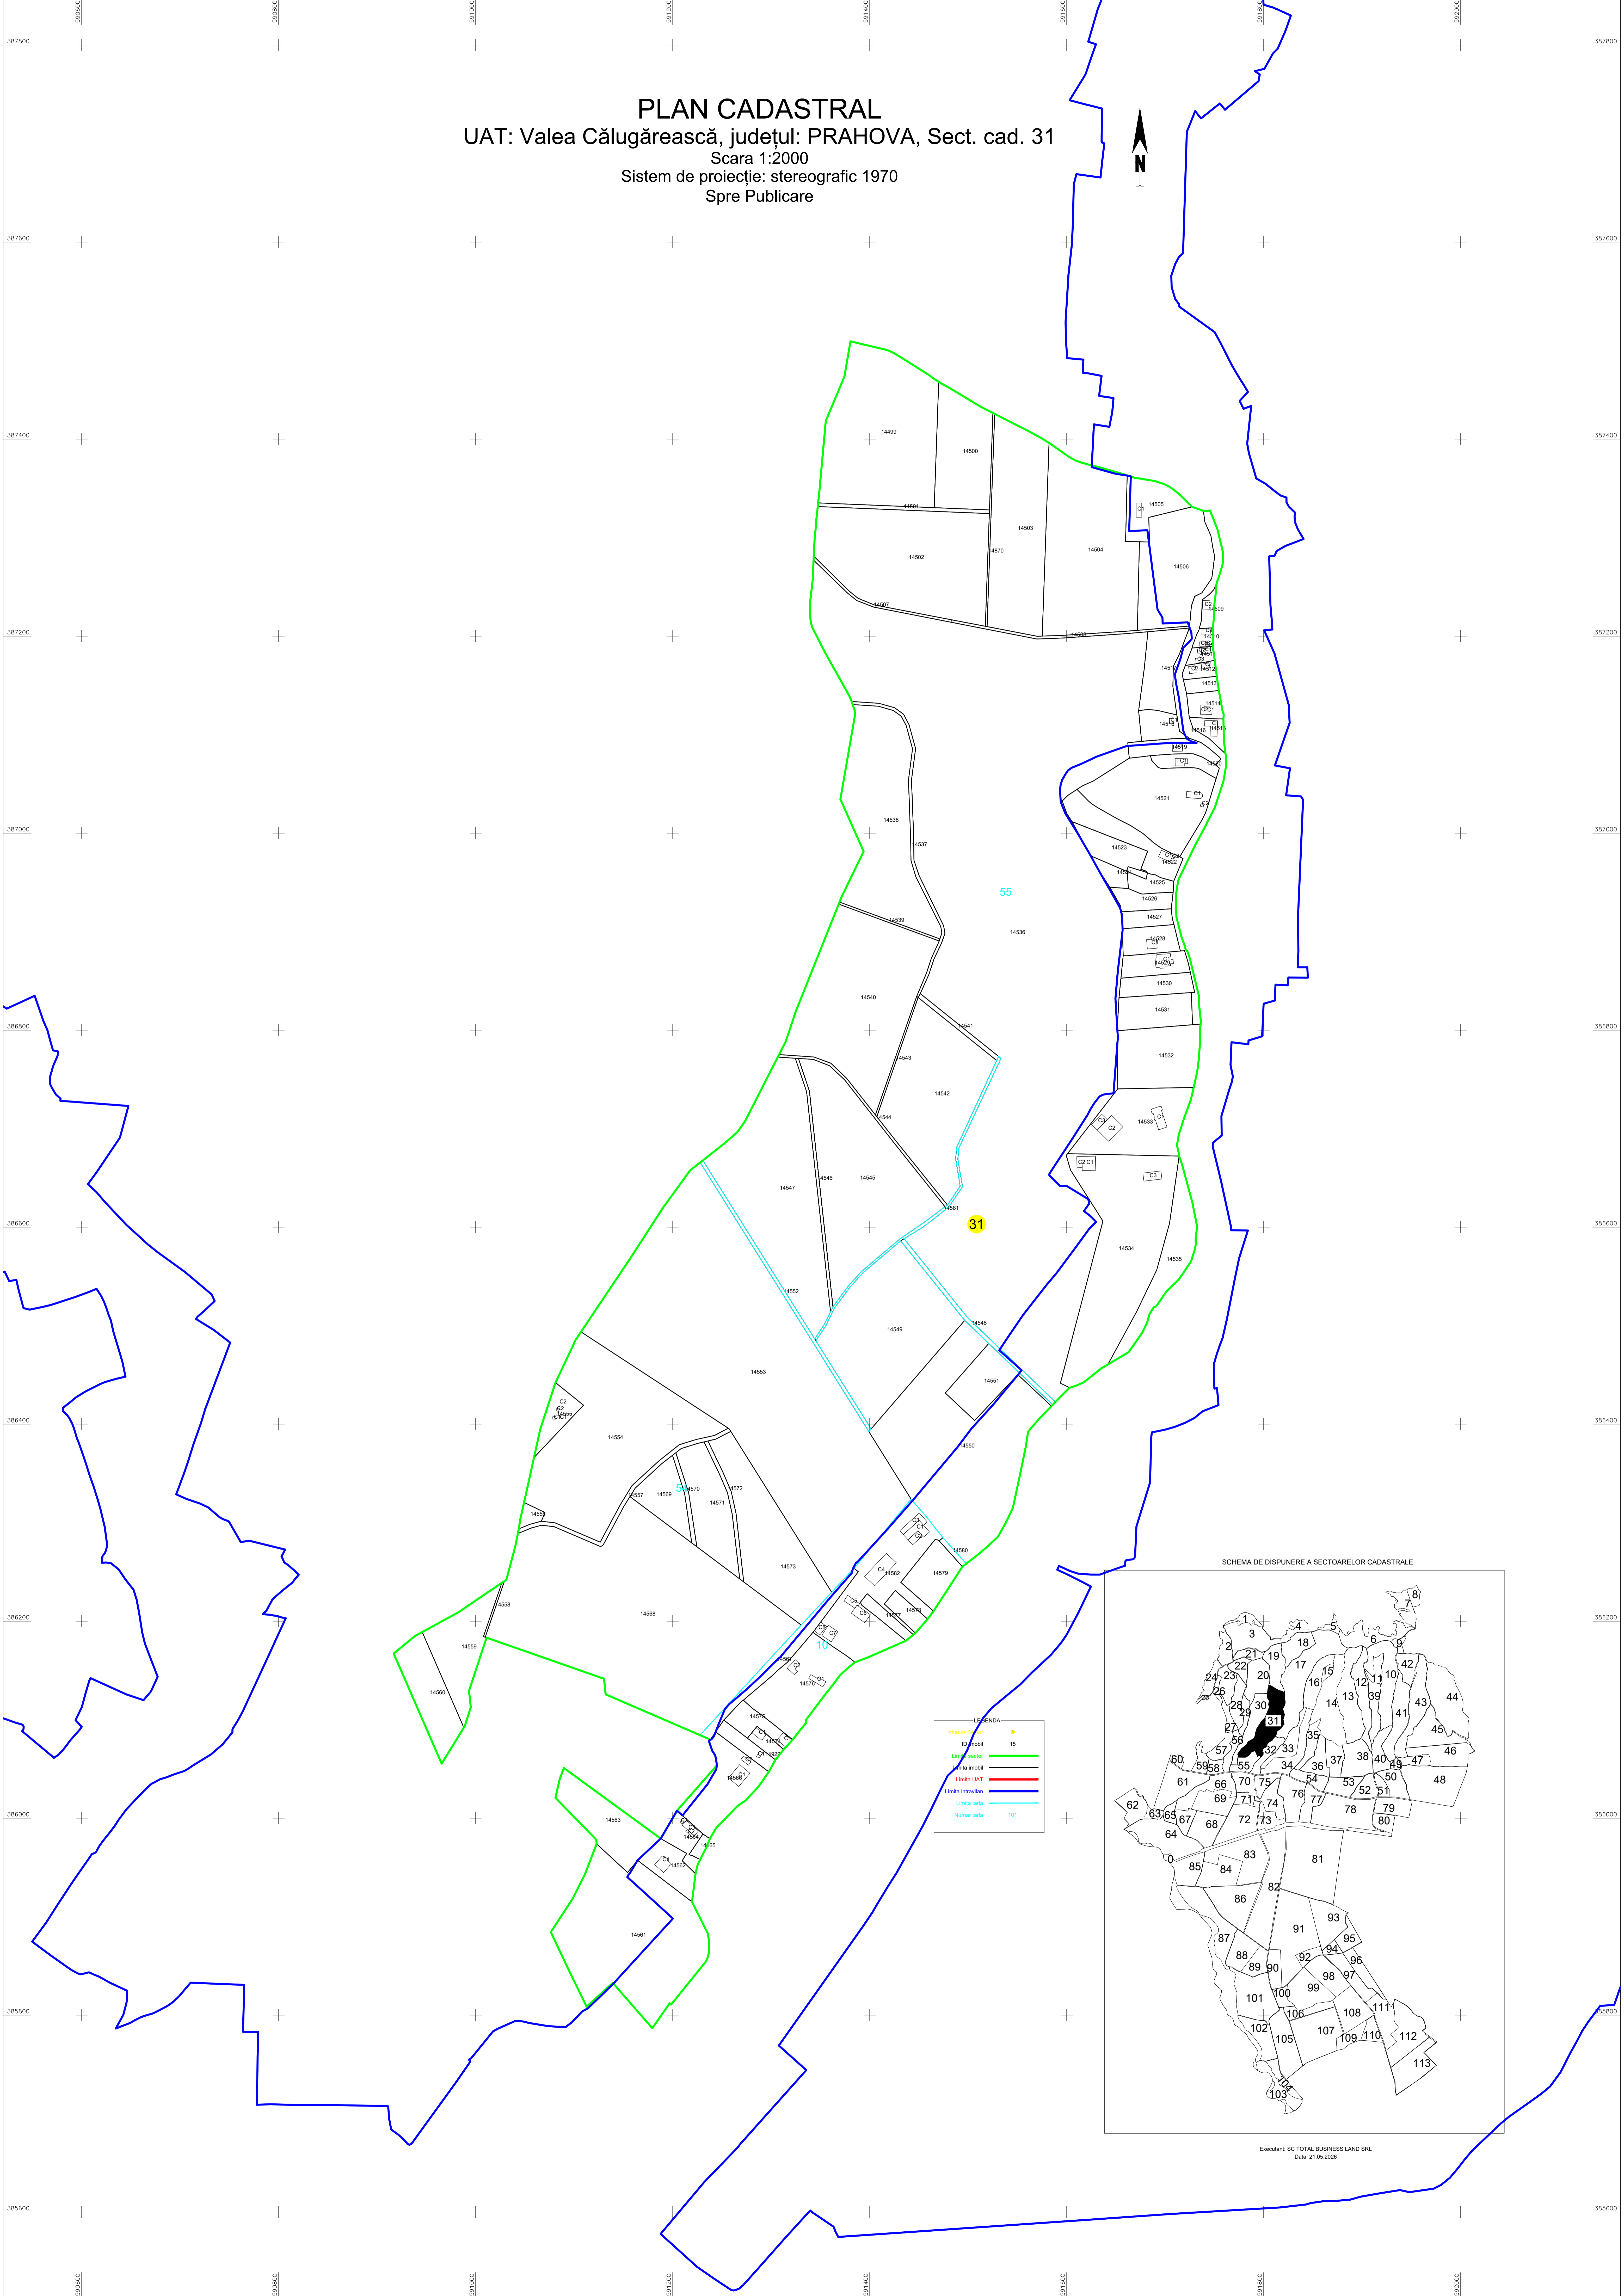

**PLAN CADASTRAL**  
UAT: Valea Călugărească, județul: PRAHOVA, Sect. cad. 31  
Scara 1:2000  
Sistem de proiecție: stereografic 1970  
Spre Publicare

LEGENDA

Numar Sector	15
ID Mobil	15
Limita sector	—
Limita imobil	—
Limita UAT	—
Limita intersector	—
Limita taro	—
Numar taro	101

SCHEMA DE DISPUNERE A SECTORULUI CADASTRAL