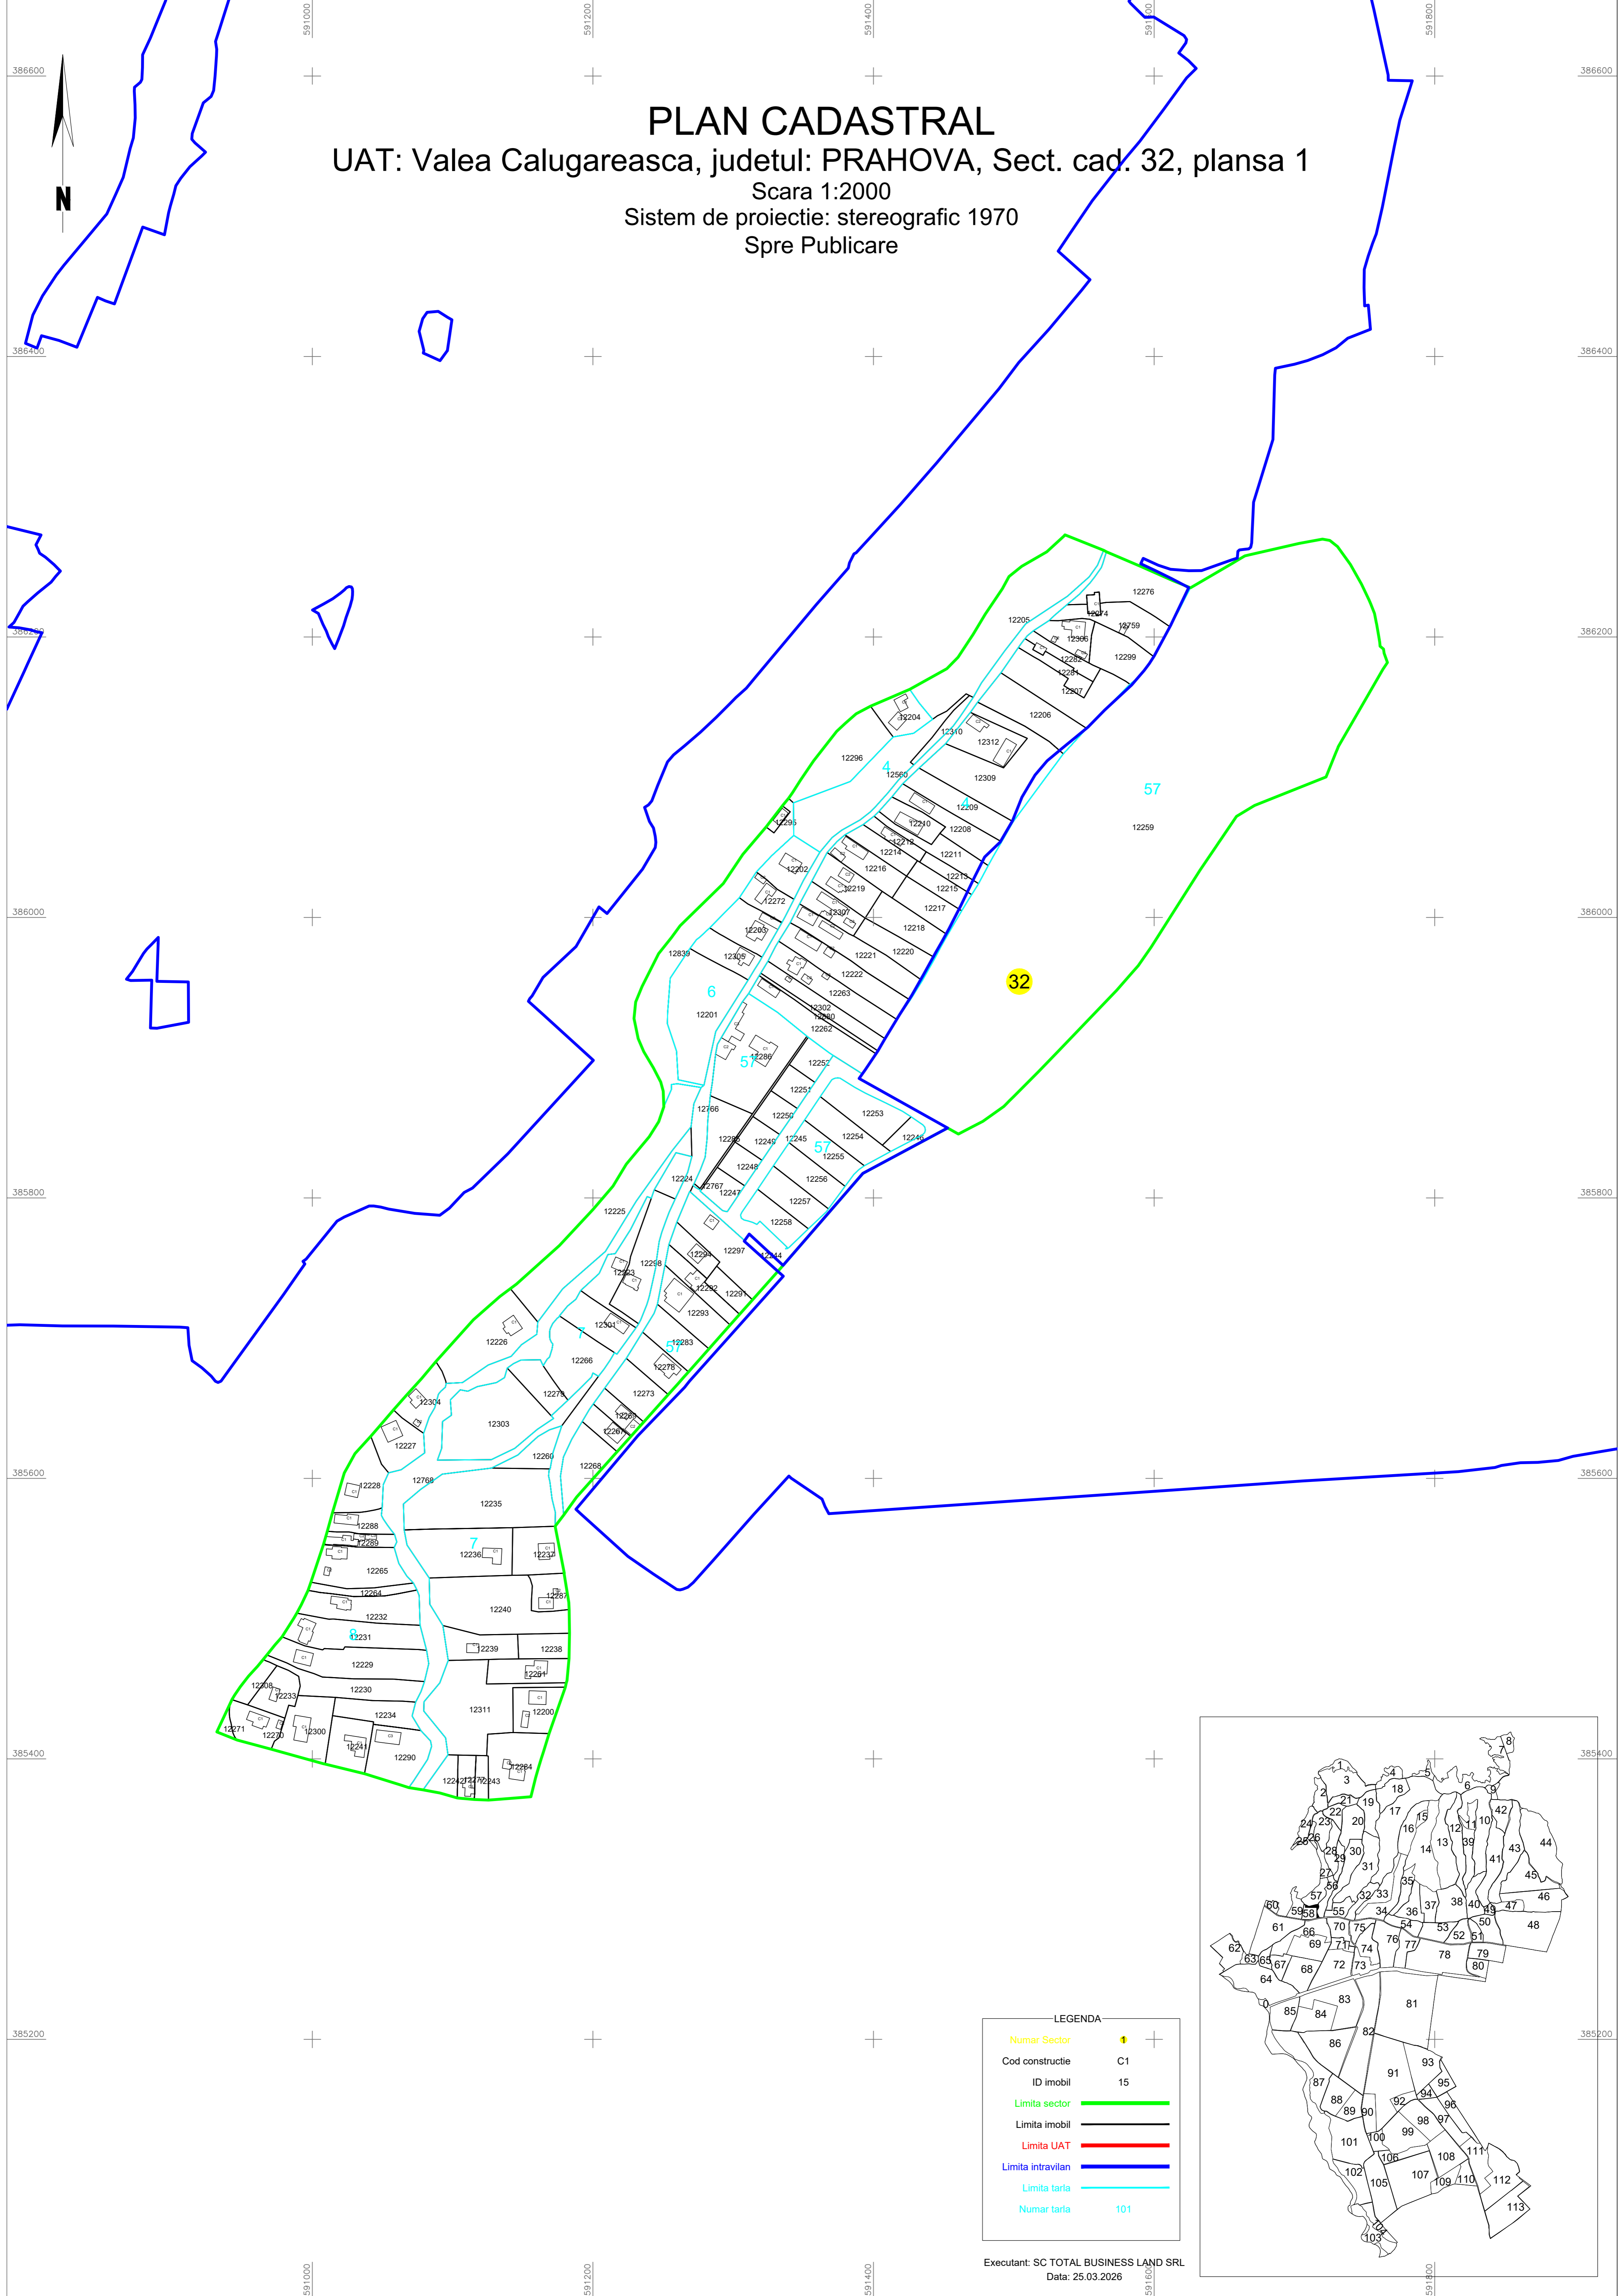

# PLAN CADASTRAL

UAT: Valea Calugareasca, judetul: PRAHOVA, Sect. cad. 32, plansa 1

Scara 1:2000

Sistem de proiectie: stereografic 1970

Spre Publicare

LEGENDA	
Numar Sector	1
Cod constructie	C1
ID imobil	15
Limita sector	—
Limita imobil	—
Limita UAT	—
Limita intravilan	—
Limita tarla	—
Numar tarla	101

Executant: SC TOTAL BUSINESS LAND SRL  
Data: 25.03.2026