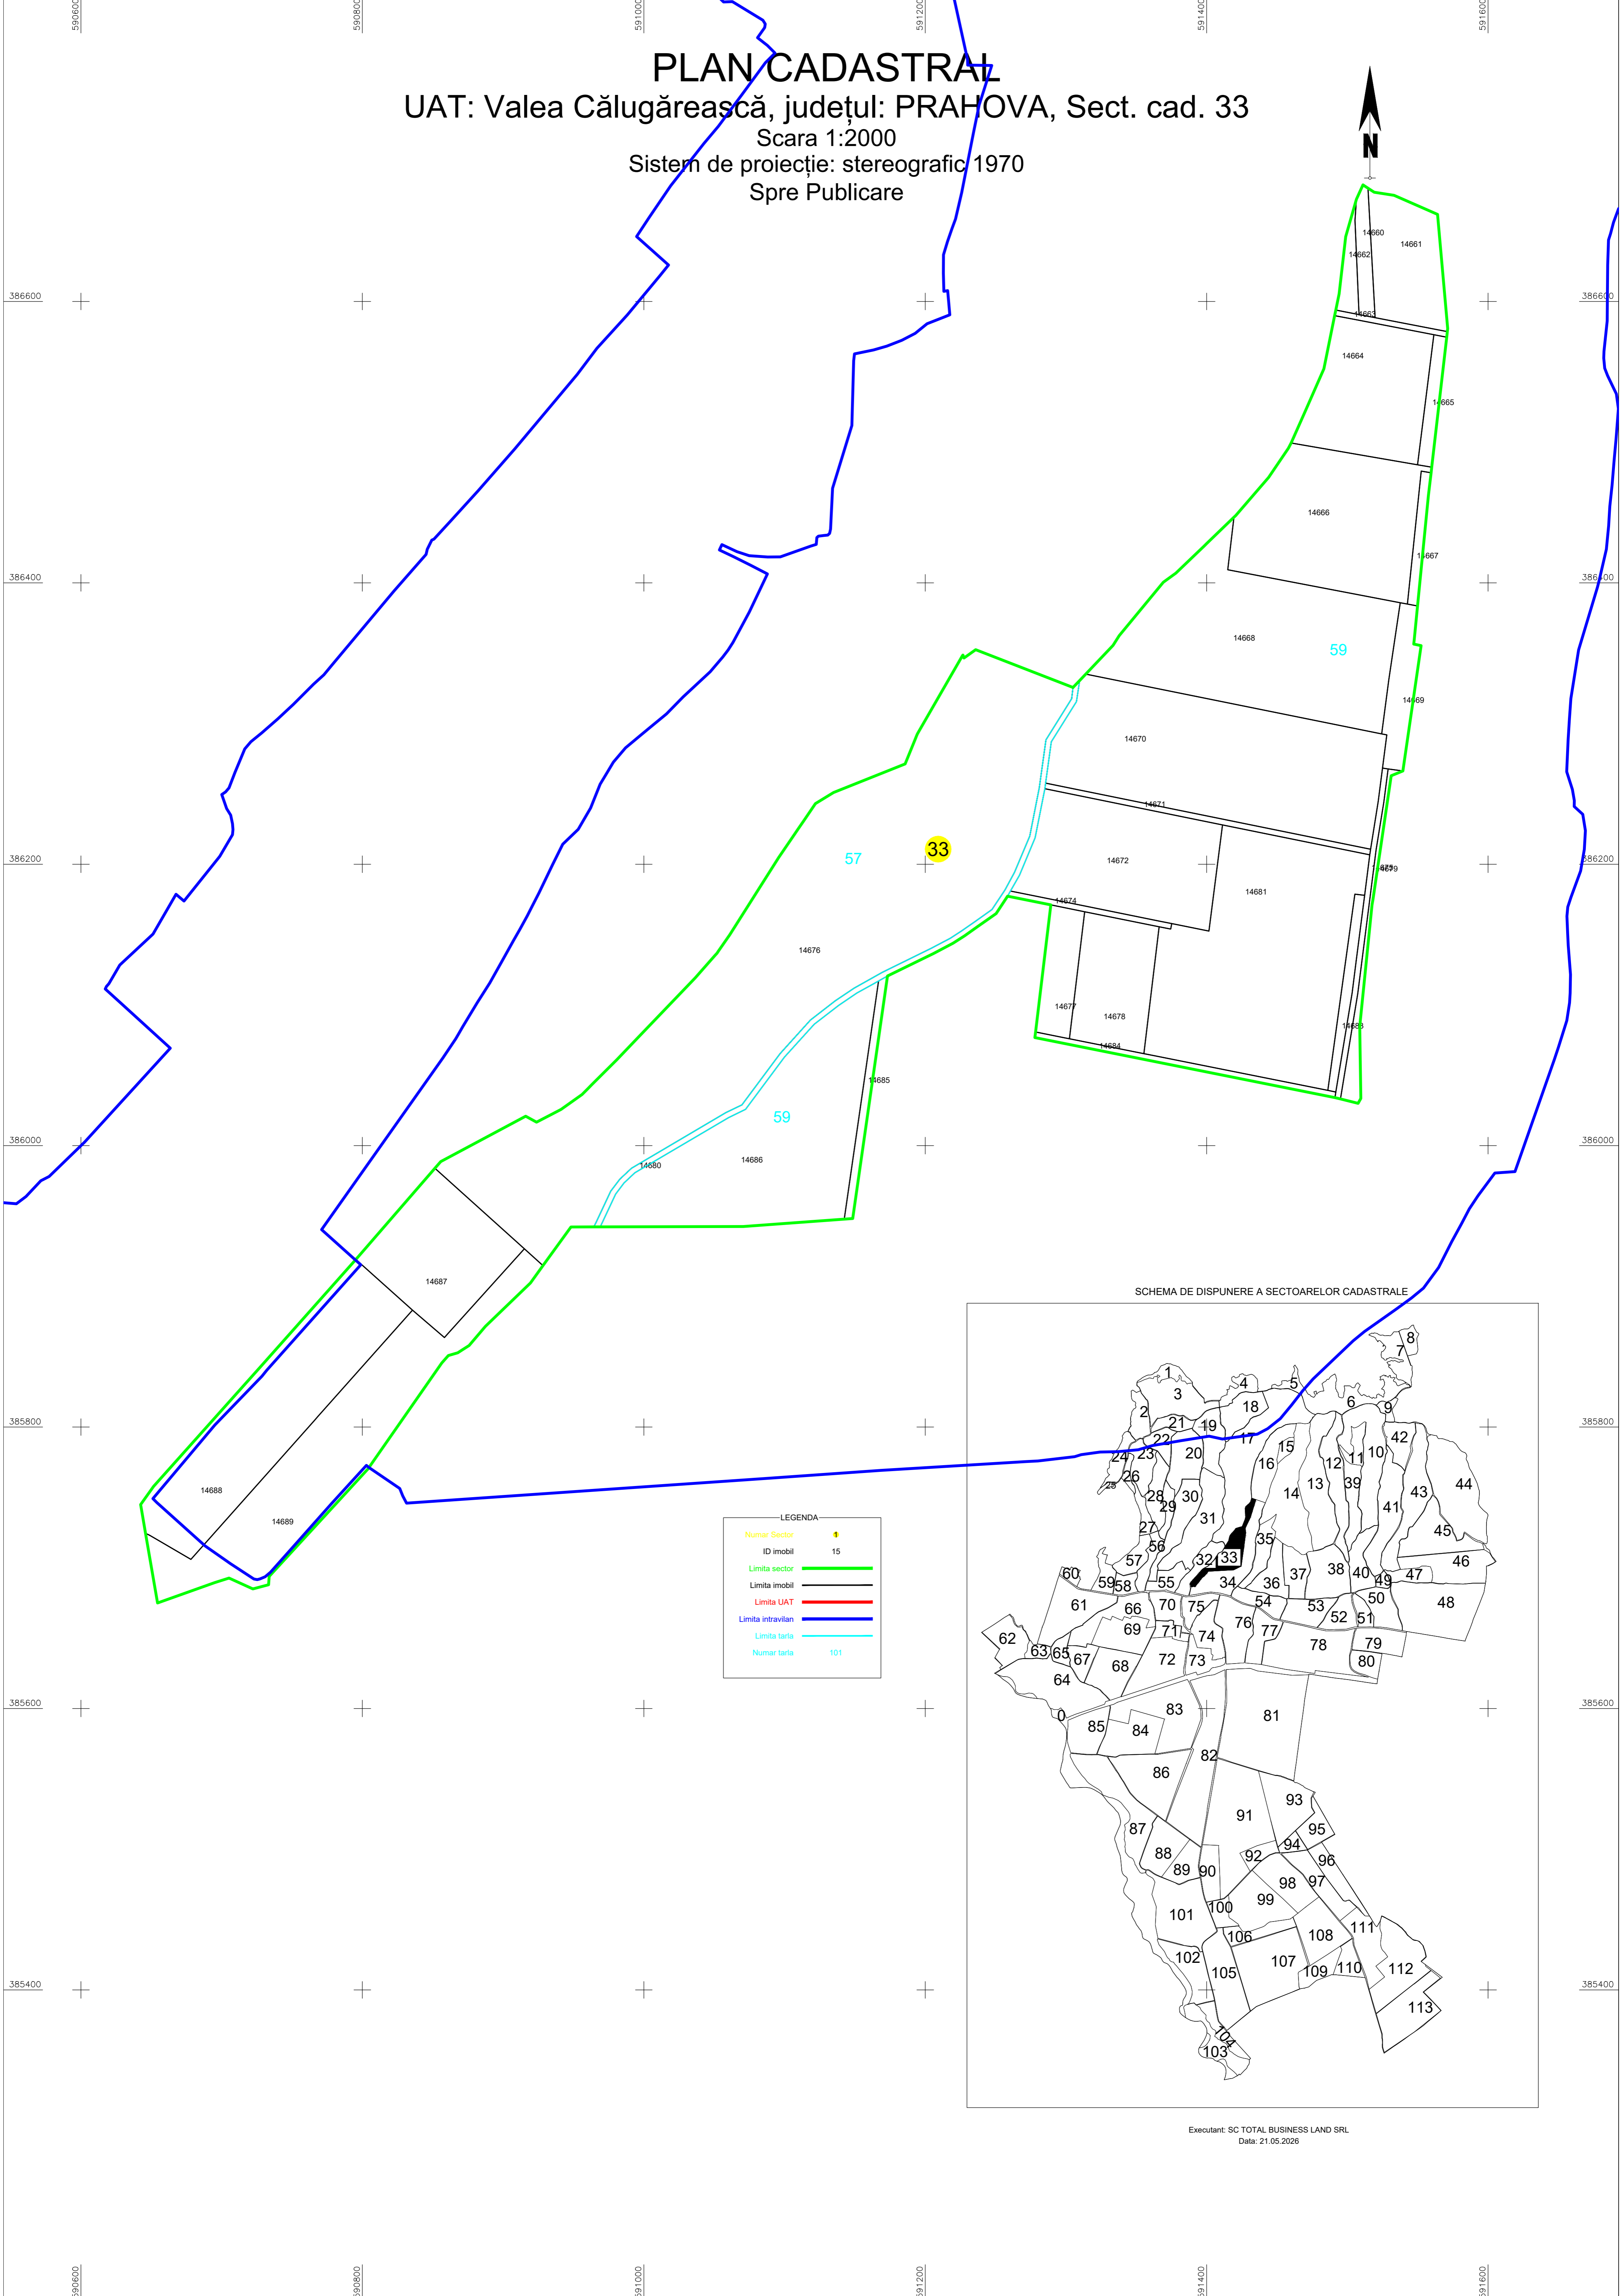

**PLAN CADASTRAL**  
UAT: Valea Călugărească, județul: PRAHOVA, Sect. cad. 33  
Scara 1:2000  
Sistem de proiecție: stereografic 1970  
Spre Publicare

SCHEMA DE DISPUNERE A SECTOARELOR CADASTRALE

LEGENDA	
Numar Sector	15
ID imobil	15
Limita sector	—
Limita imobil	—
Limita UAT	—
Limita intravilan	—
Limita tarla	—
Numar tarla	101