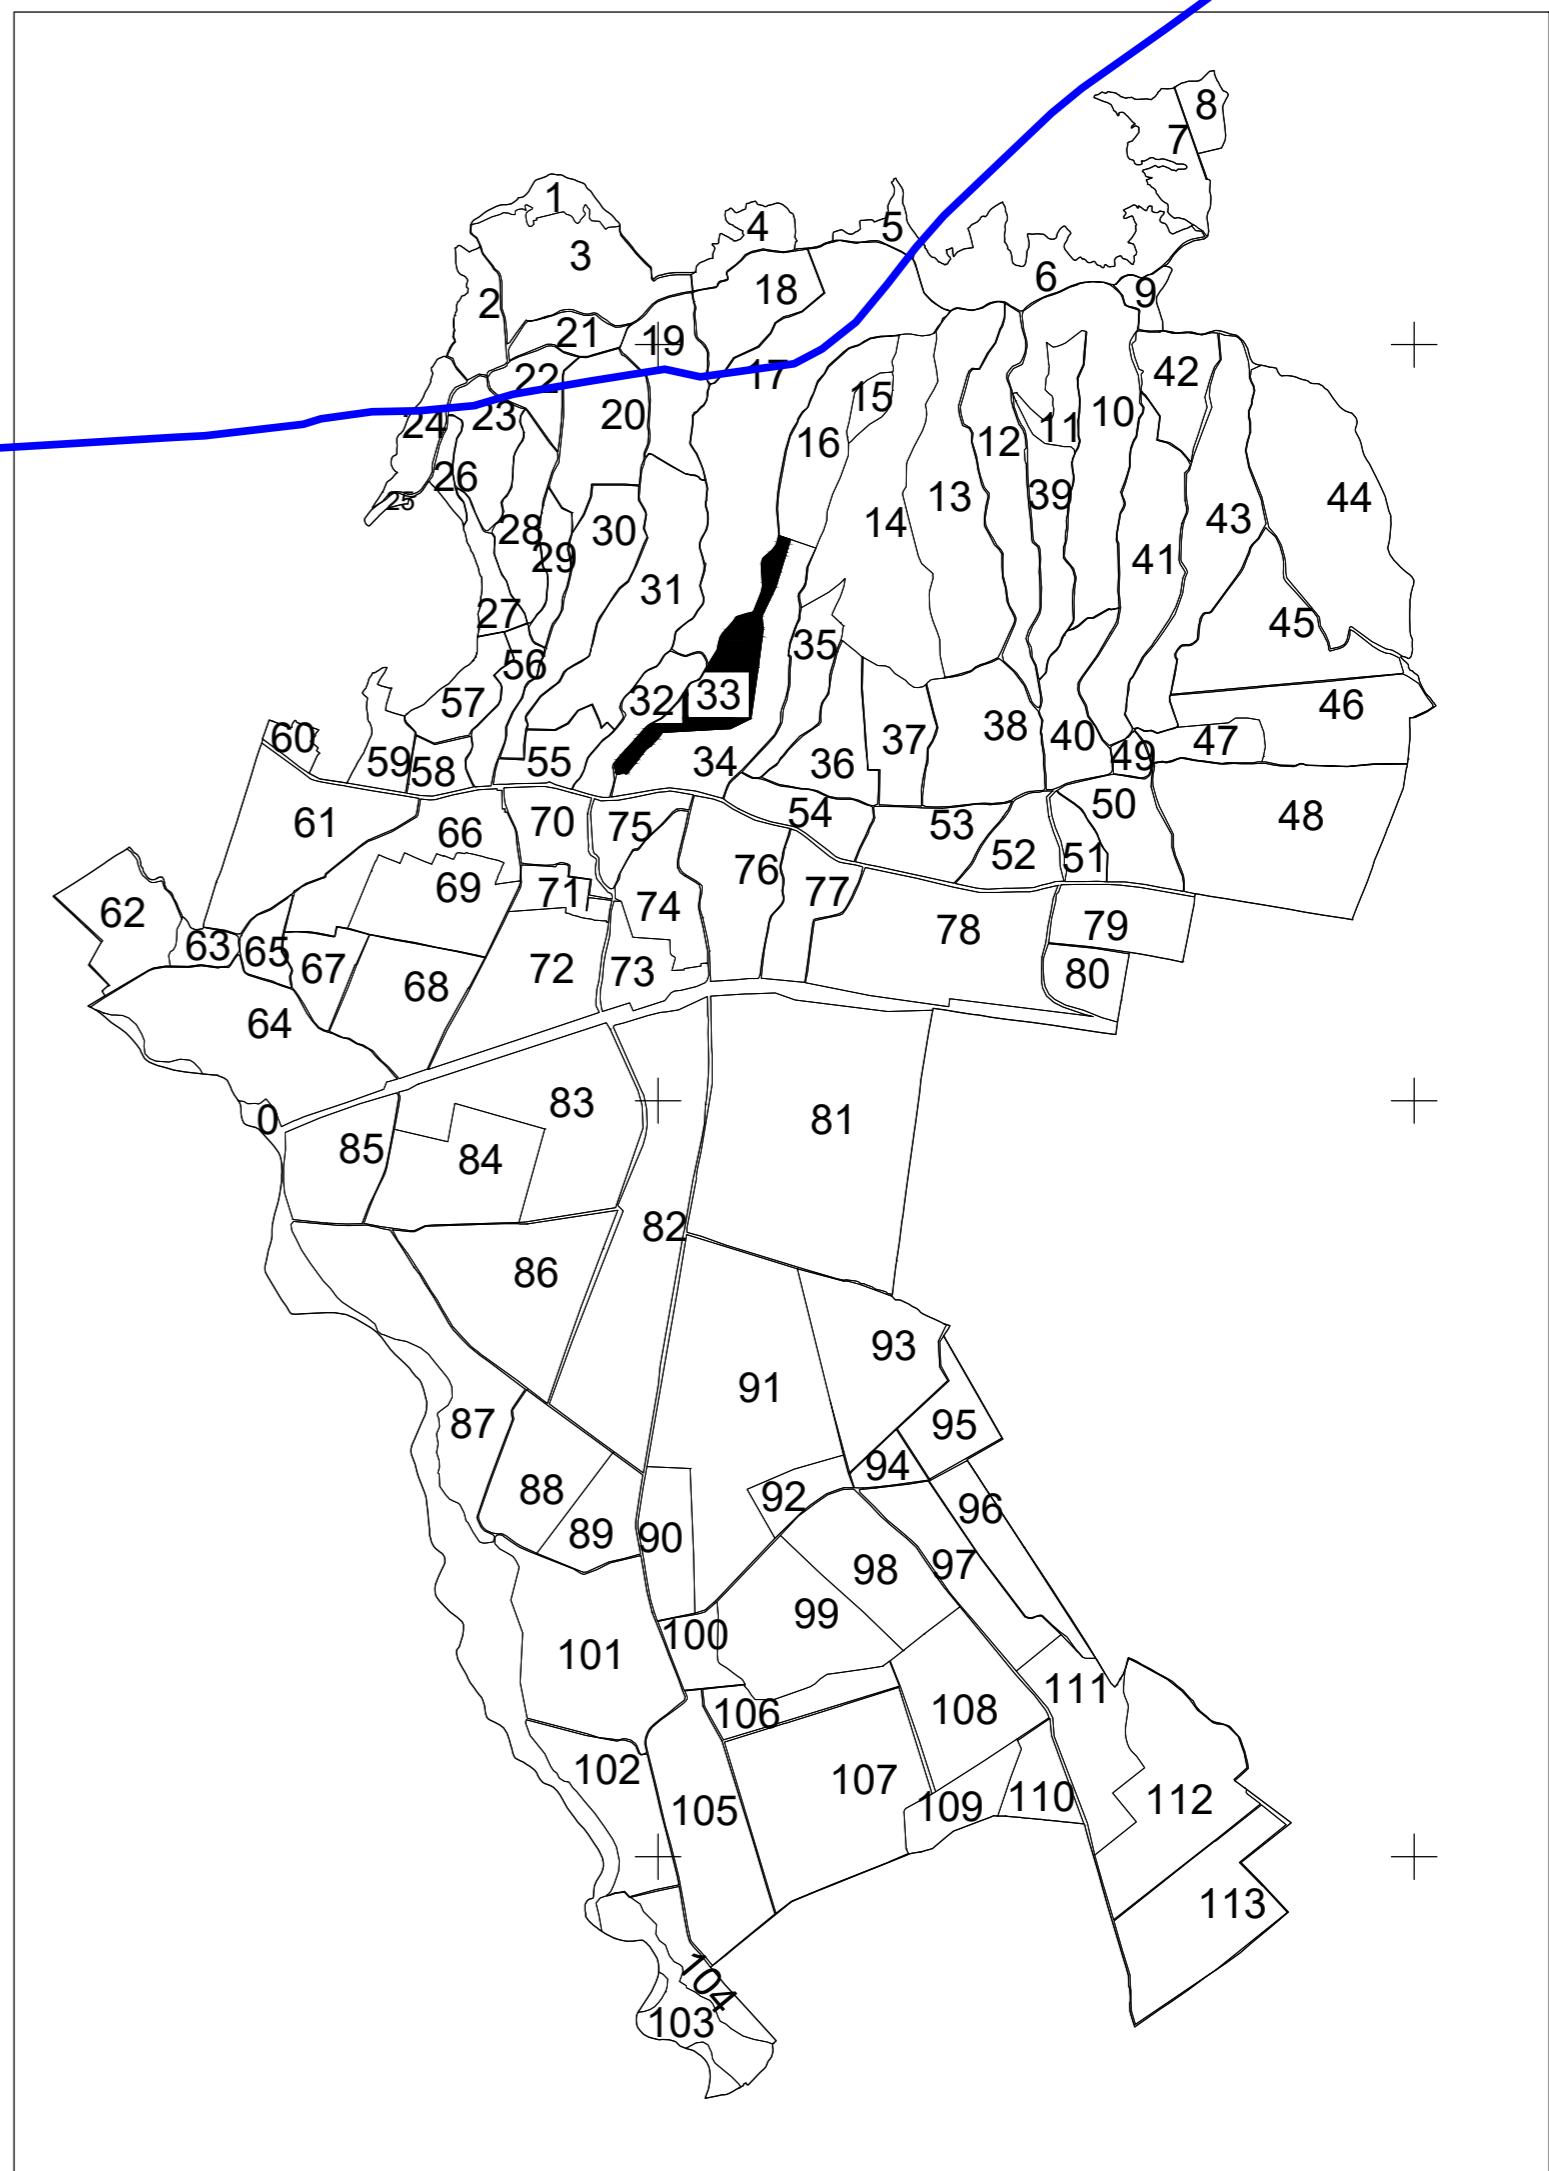

**PLAN CADASTRAL**  
UAT: Valea Călugărească, județul: PRAHOVA, Sect. cad. 33  
Scara 1:2000  
Sistem de proiecție: stereografic 1970  
Spre Publicare

SCHEMA DE DISPUNERE A SECTOARELOR CADASTRALE

LEGENDA	
Numar Sector	15
ID imobil	15
Limita sector	—
Limita imobil	—
Limita UAT	—
Limita intravilan	—
Limita tarla	—
Numar tarla	101