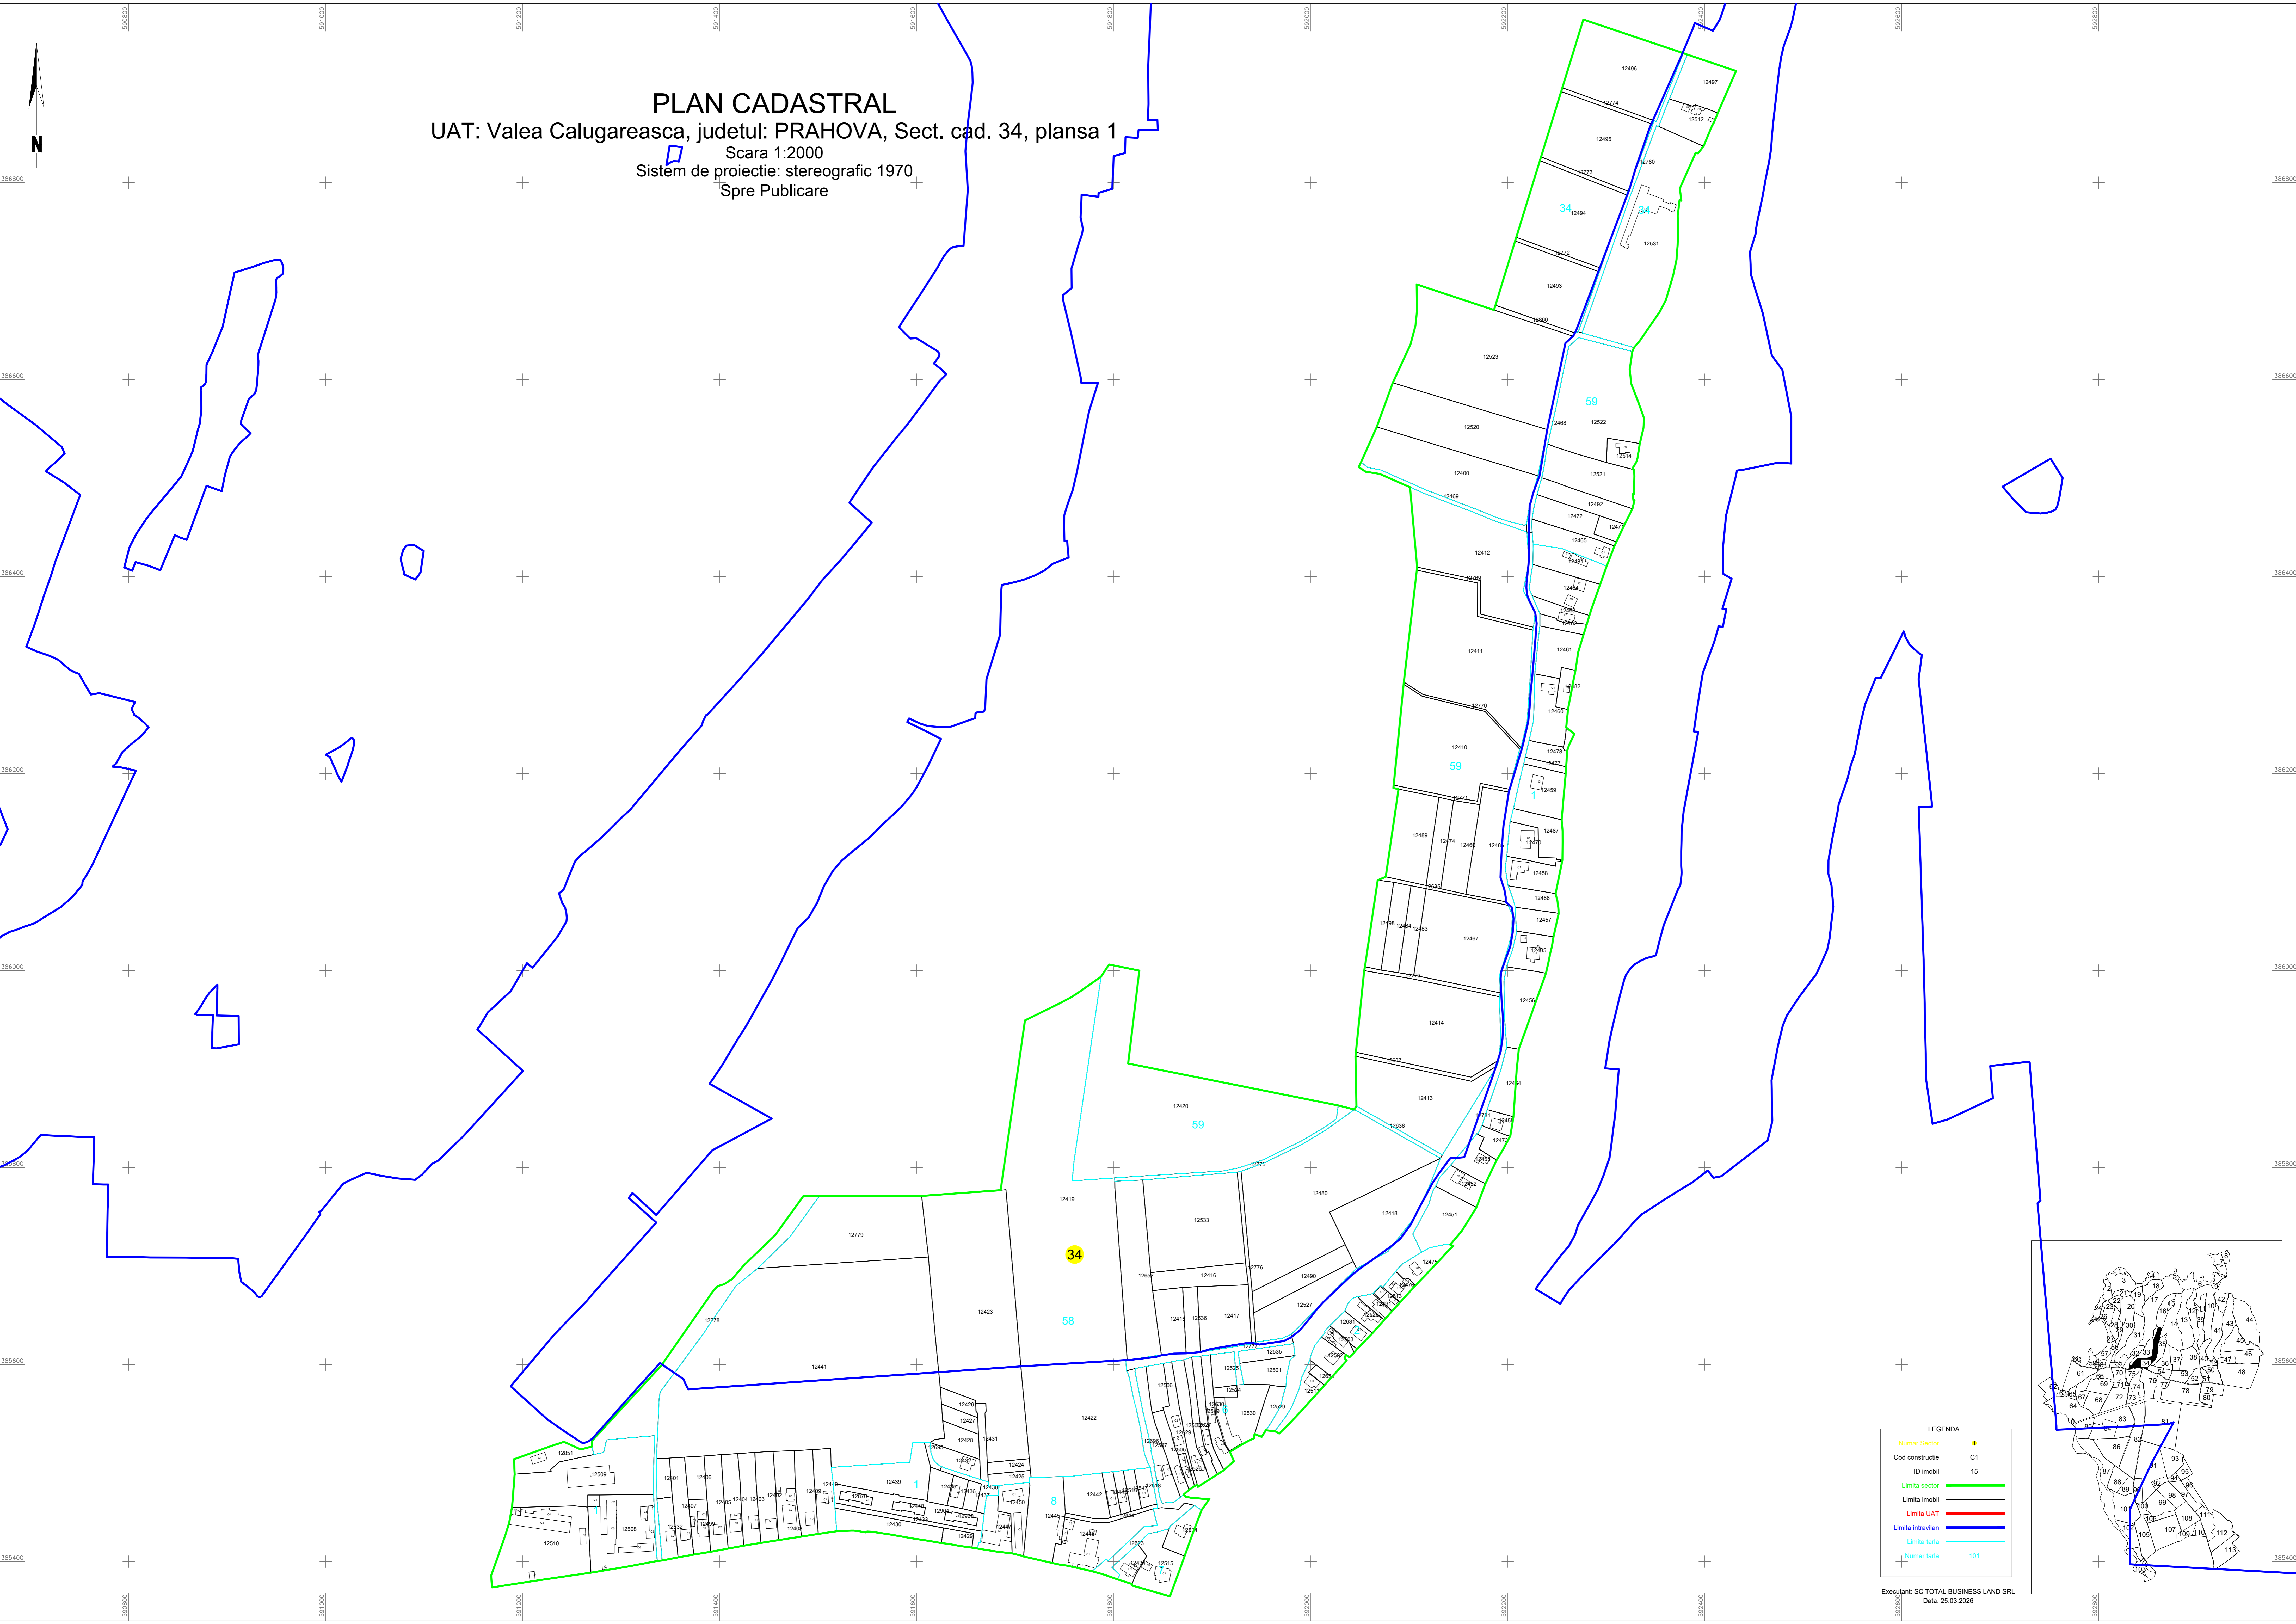

PLAN CADASTRAL
UAT: Valea Calugareasca, judetul: PRAHOVA, Sect. cad. 34, plansa 1
Scara 1:2000
Sistem de proiectie: stereografic 1970
Spre Publicare

LEGENDA	
Numar Sector	1
Cod constructie	C1
ID imobil	15
Limita sector	— (green line)
Limita imobil	— (black line)
Limita UAT	— (red line)
Limita intravilan	— (blue line)
Limita barie	— (cyan line)
Numar barie	101

Executant: SC TOTAL BUSINESS LAND SRL
Data: 25.03.2028