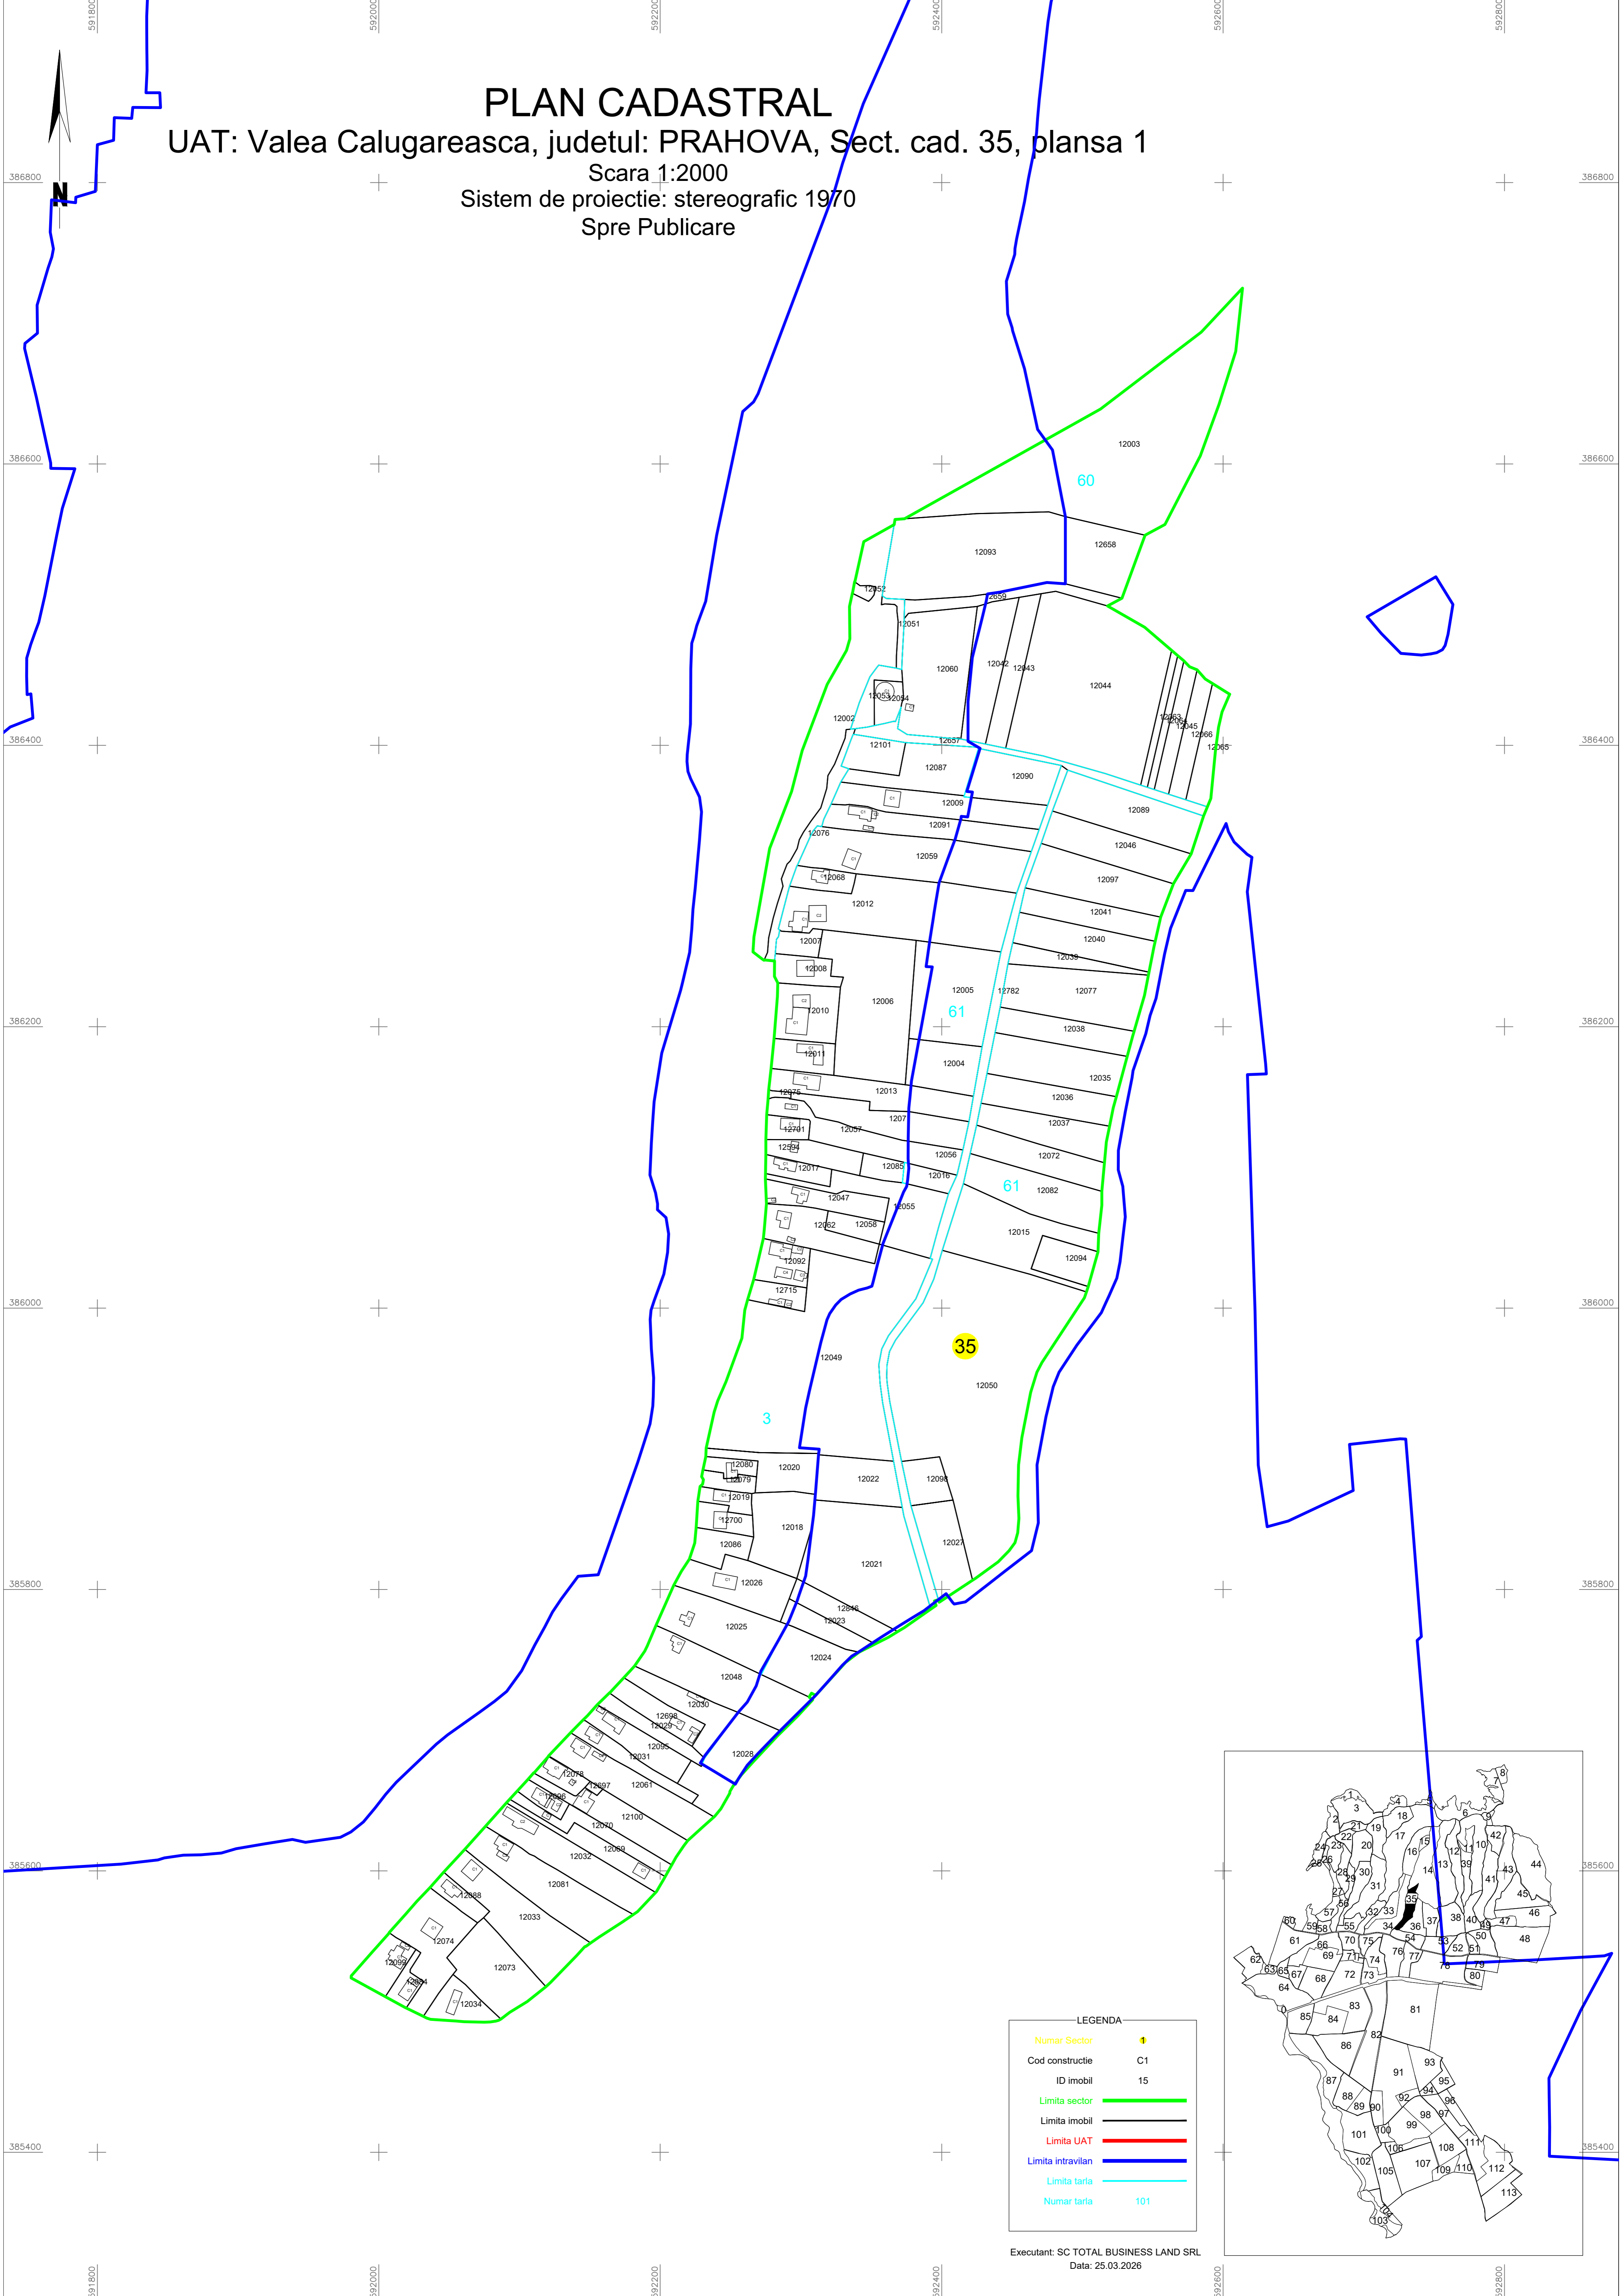

PLAN CADASTRAL

UAT: Valea Calugareasca, judetul: PRAHOVA, Sect. cad. 35, plansa 1

Scara 1:2000

Sistem de proiectie: stereografic 1970

Spre Publicare

LEGENDA	
Numar Sector	35
Cod constructie	C1
ID imobil	15
Limita sector	— (green line)
Limita imobil	— (black line)
Limita UAT	— (red line)
Limita intravilan	— (blue line)
Limita tarla	— (cyan line)
Numar tarla	101

Executant: SC TOTAL BUSINESS LAND SRL
Data: 25.03.2026