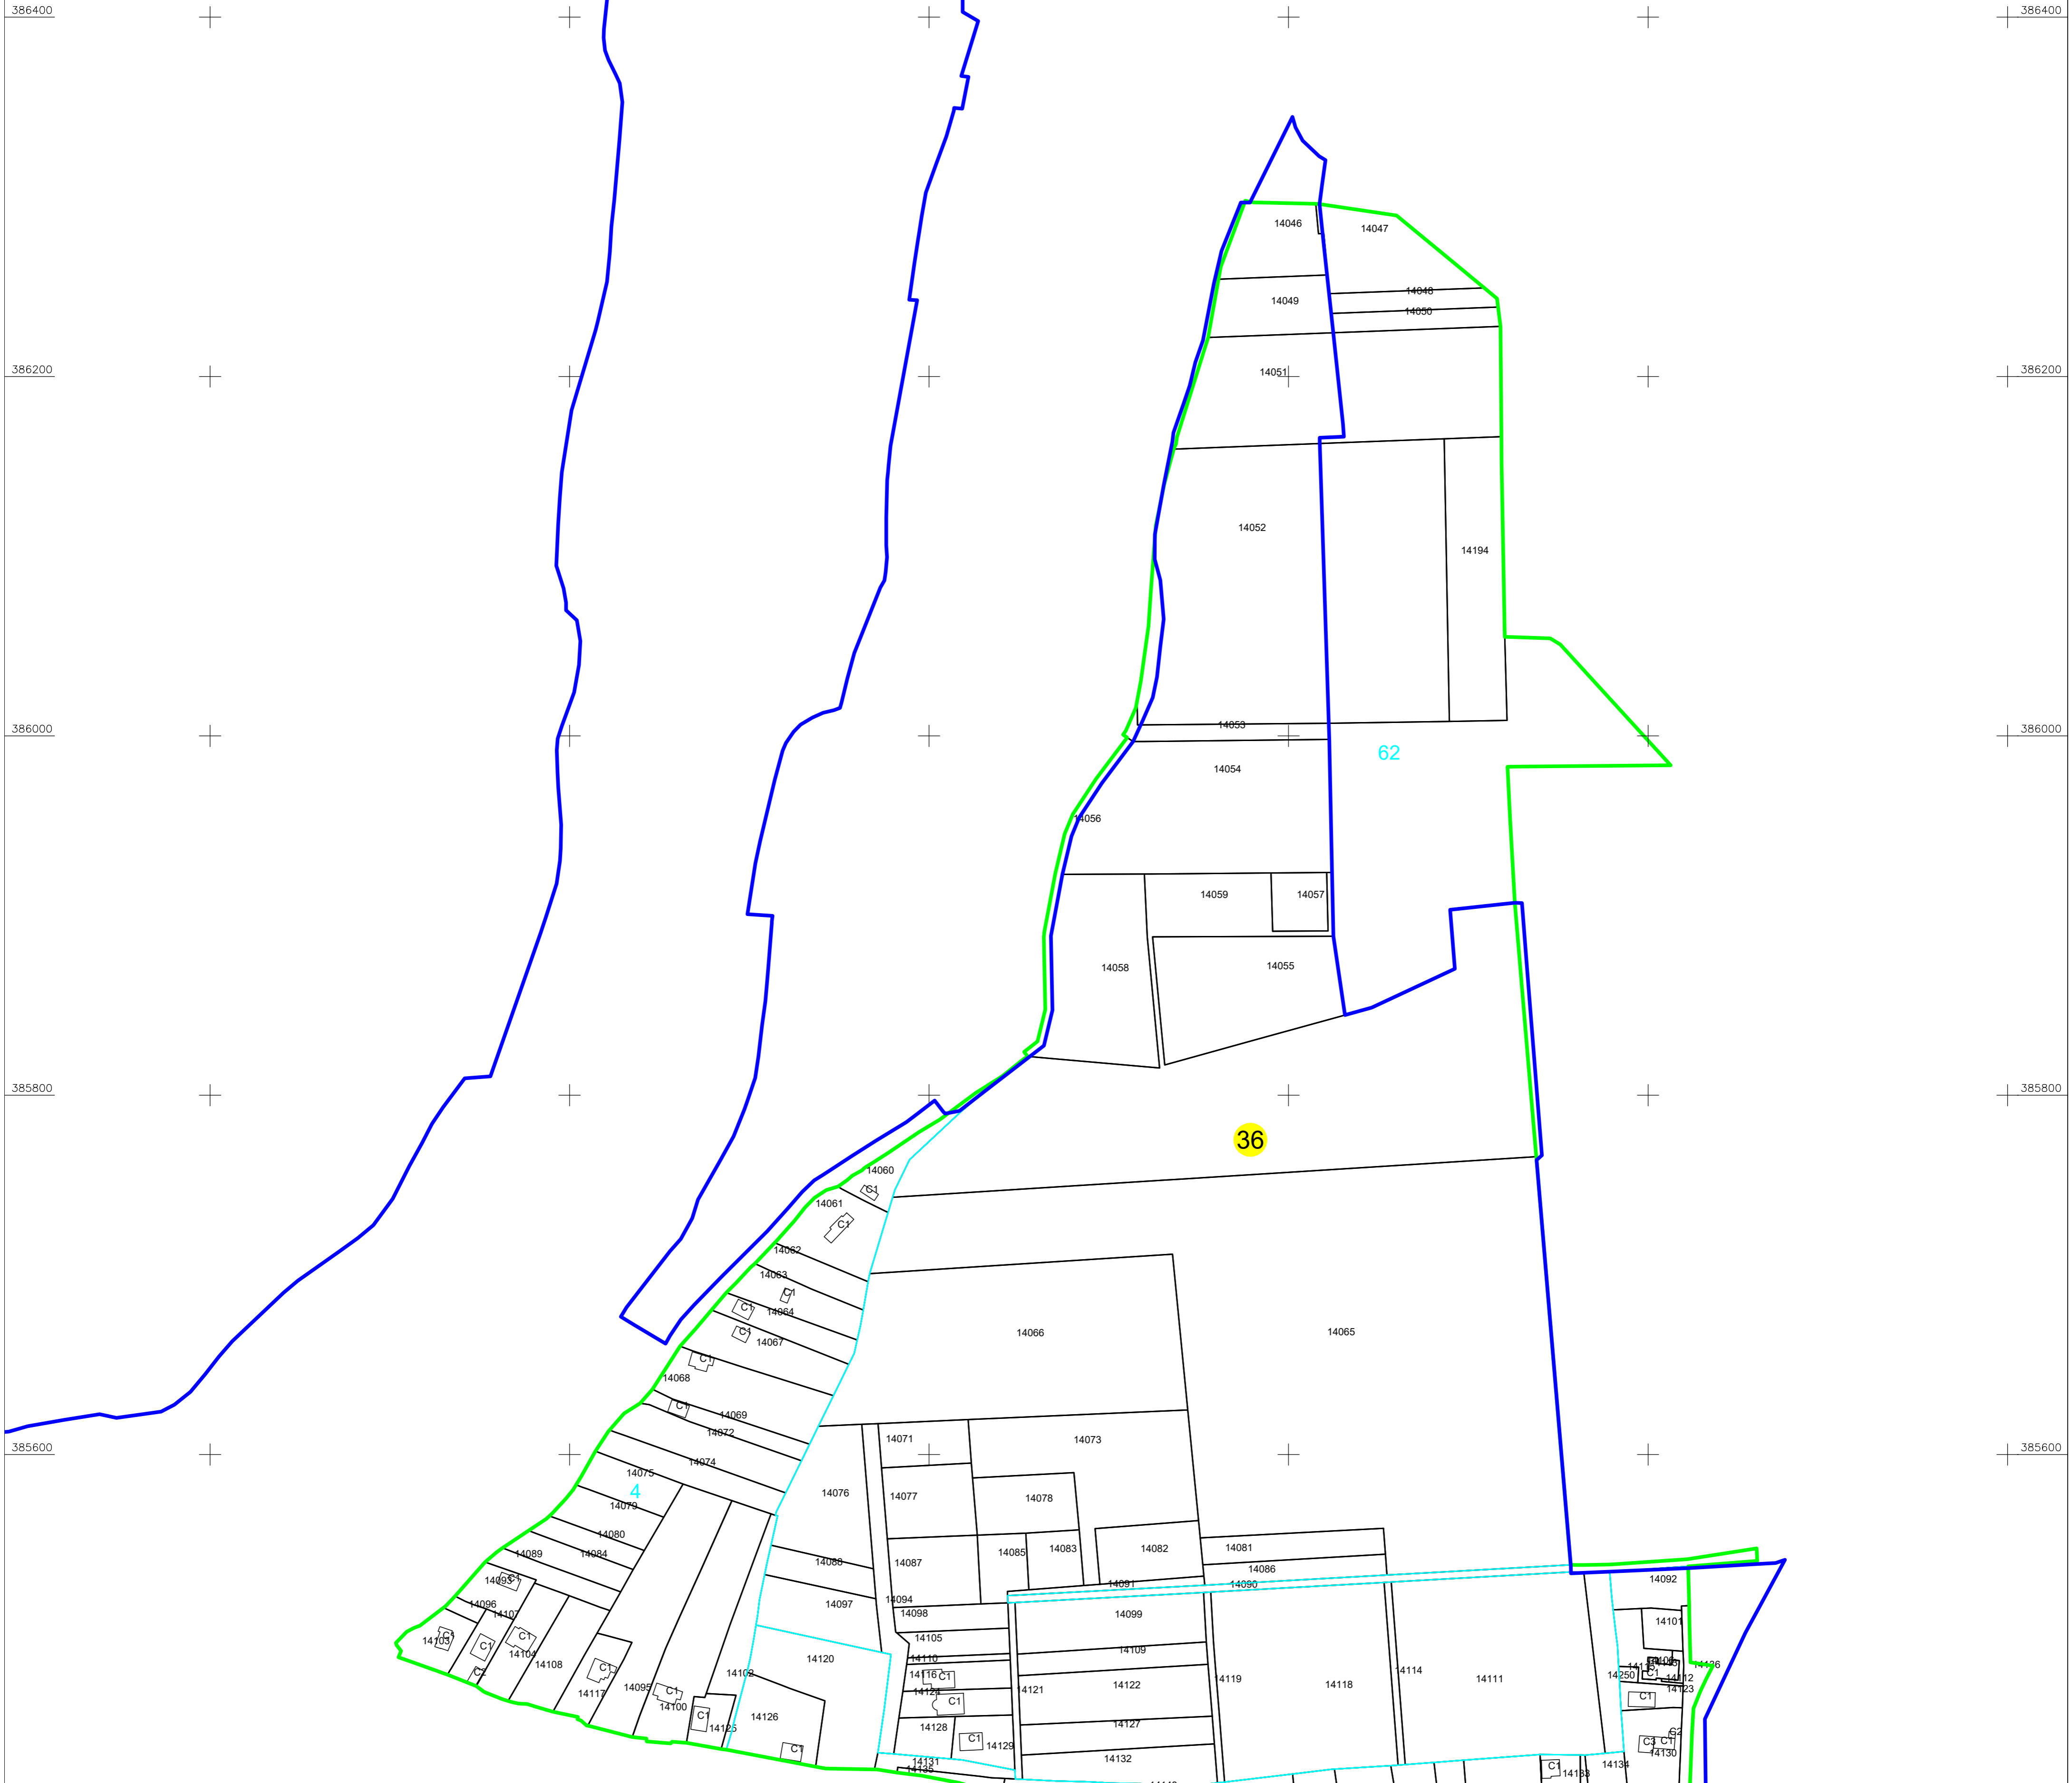

PLAN CADASTRAL

UAT: Valea Călugărească, județul: FRAHOVA, Sect. cad. 36
 Scara 1:2000
 Sistem de proiecție: stereografic 1970
 Spre Publicare

SCHEMA DE DISPUNERE A SECTORILOR CADASTRALE

LEGENDA	
Numar Sector	15
ID imobil	15
Limita sector	—
Limita imobil	—
Limita UAT	—
Limita intravilan	—
Limita tarla	—
Numar tarla	101