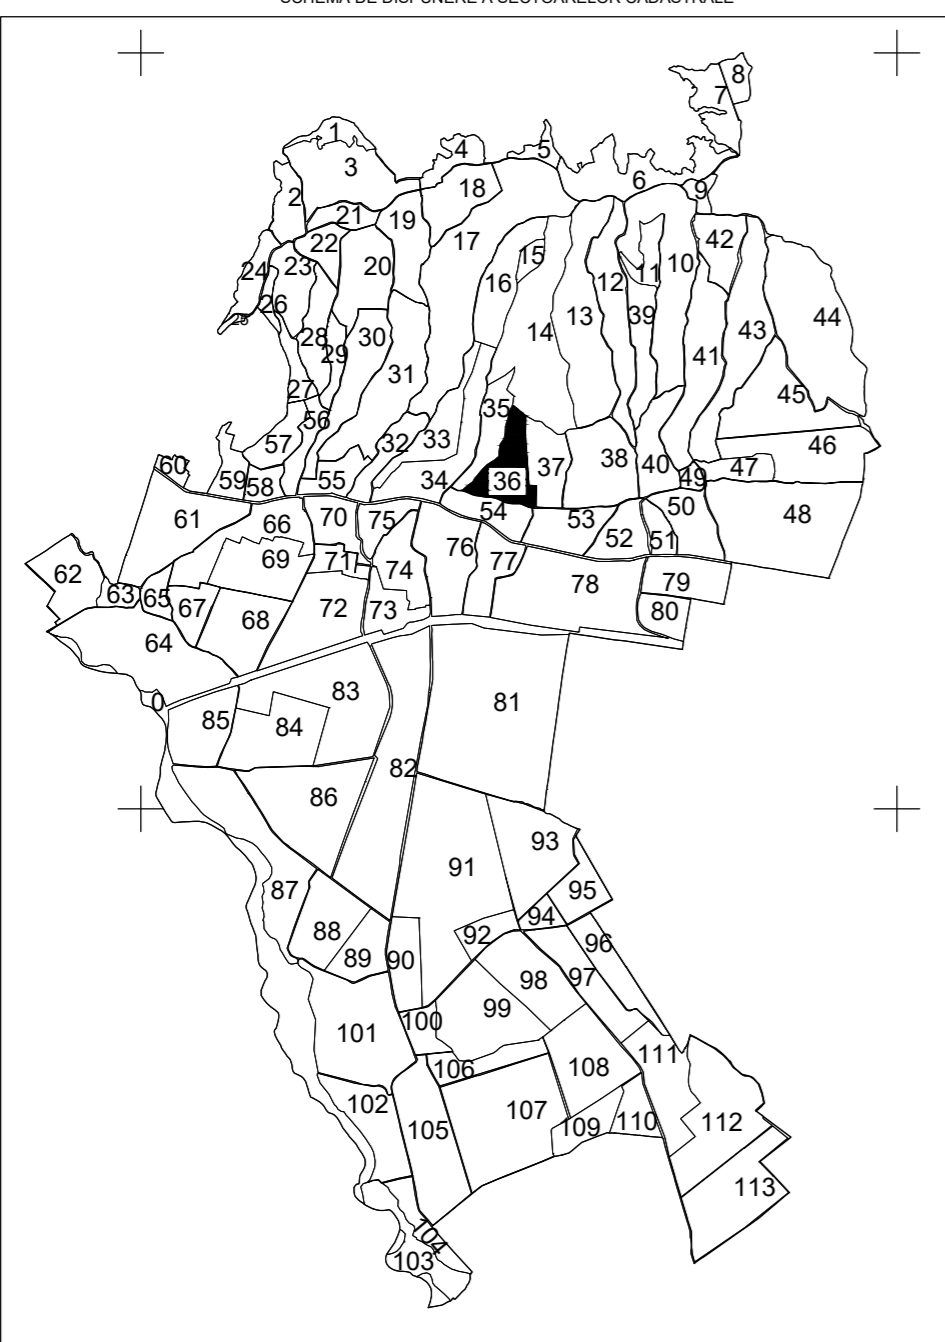

PLAN CADASTRAL

UAT: Valea Călugărească, județul: FRAHOVA, Sect. cad. 36
 Scara 1:2000
 Sistem de proiecție: stereografic 1970
 Spre Publicare

SCHEMA DE DISPUNERE A SECTORILOR CADASTRALE

LEGENDA	
Numar Sector	15
ID imobil	15
Limita sector	—
Limita imobil	—
Limita UAT	—
Limita intravilan	—
Limita tarla	—
Numar tarla	101