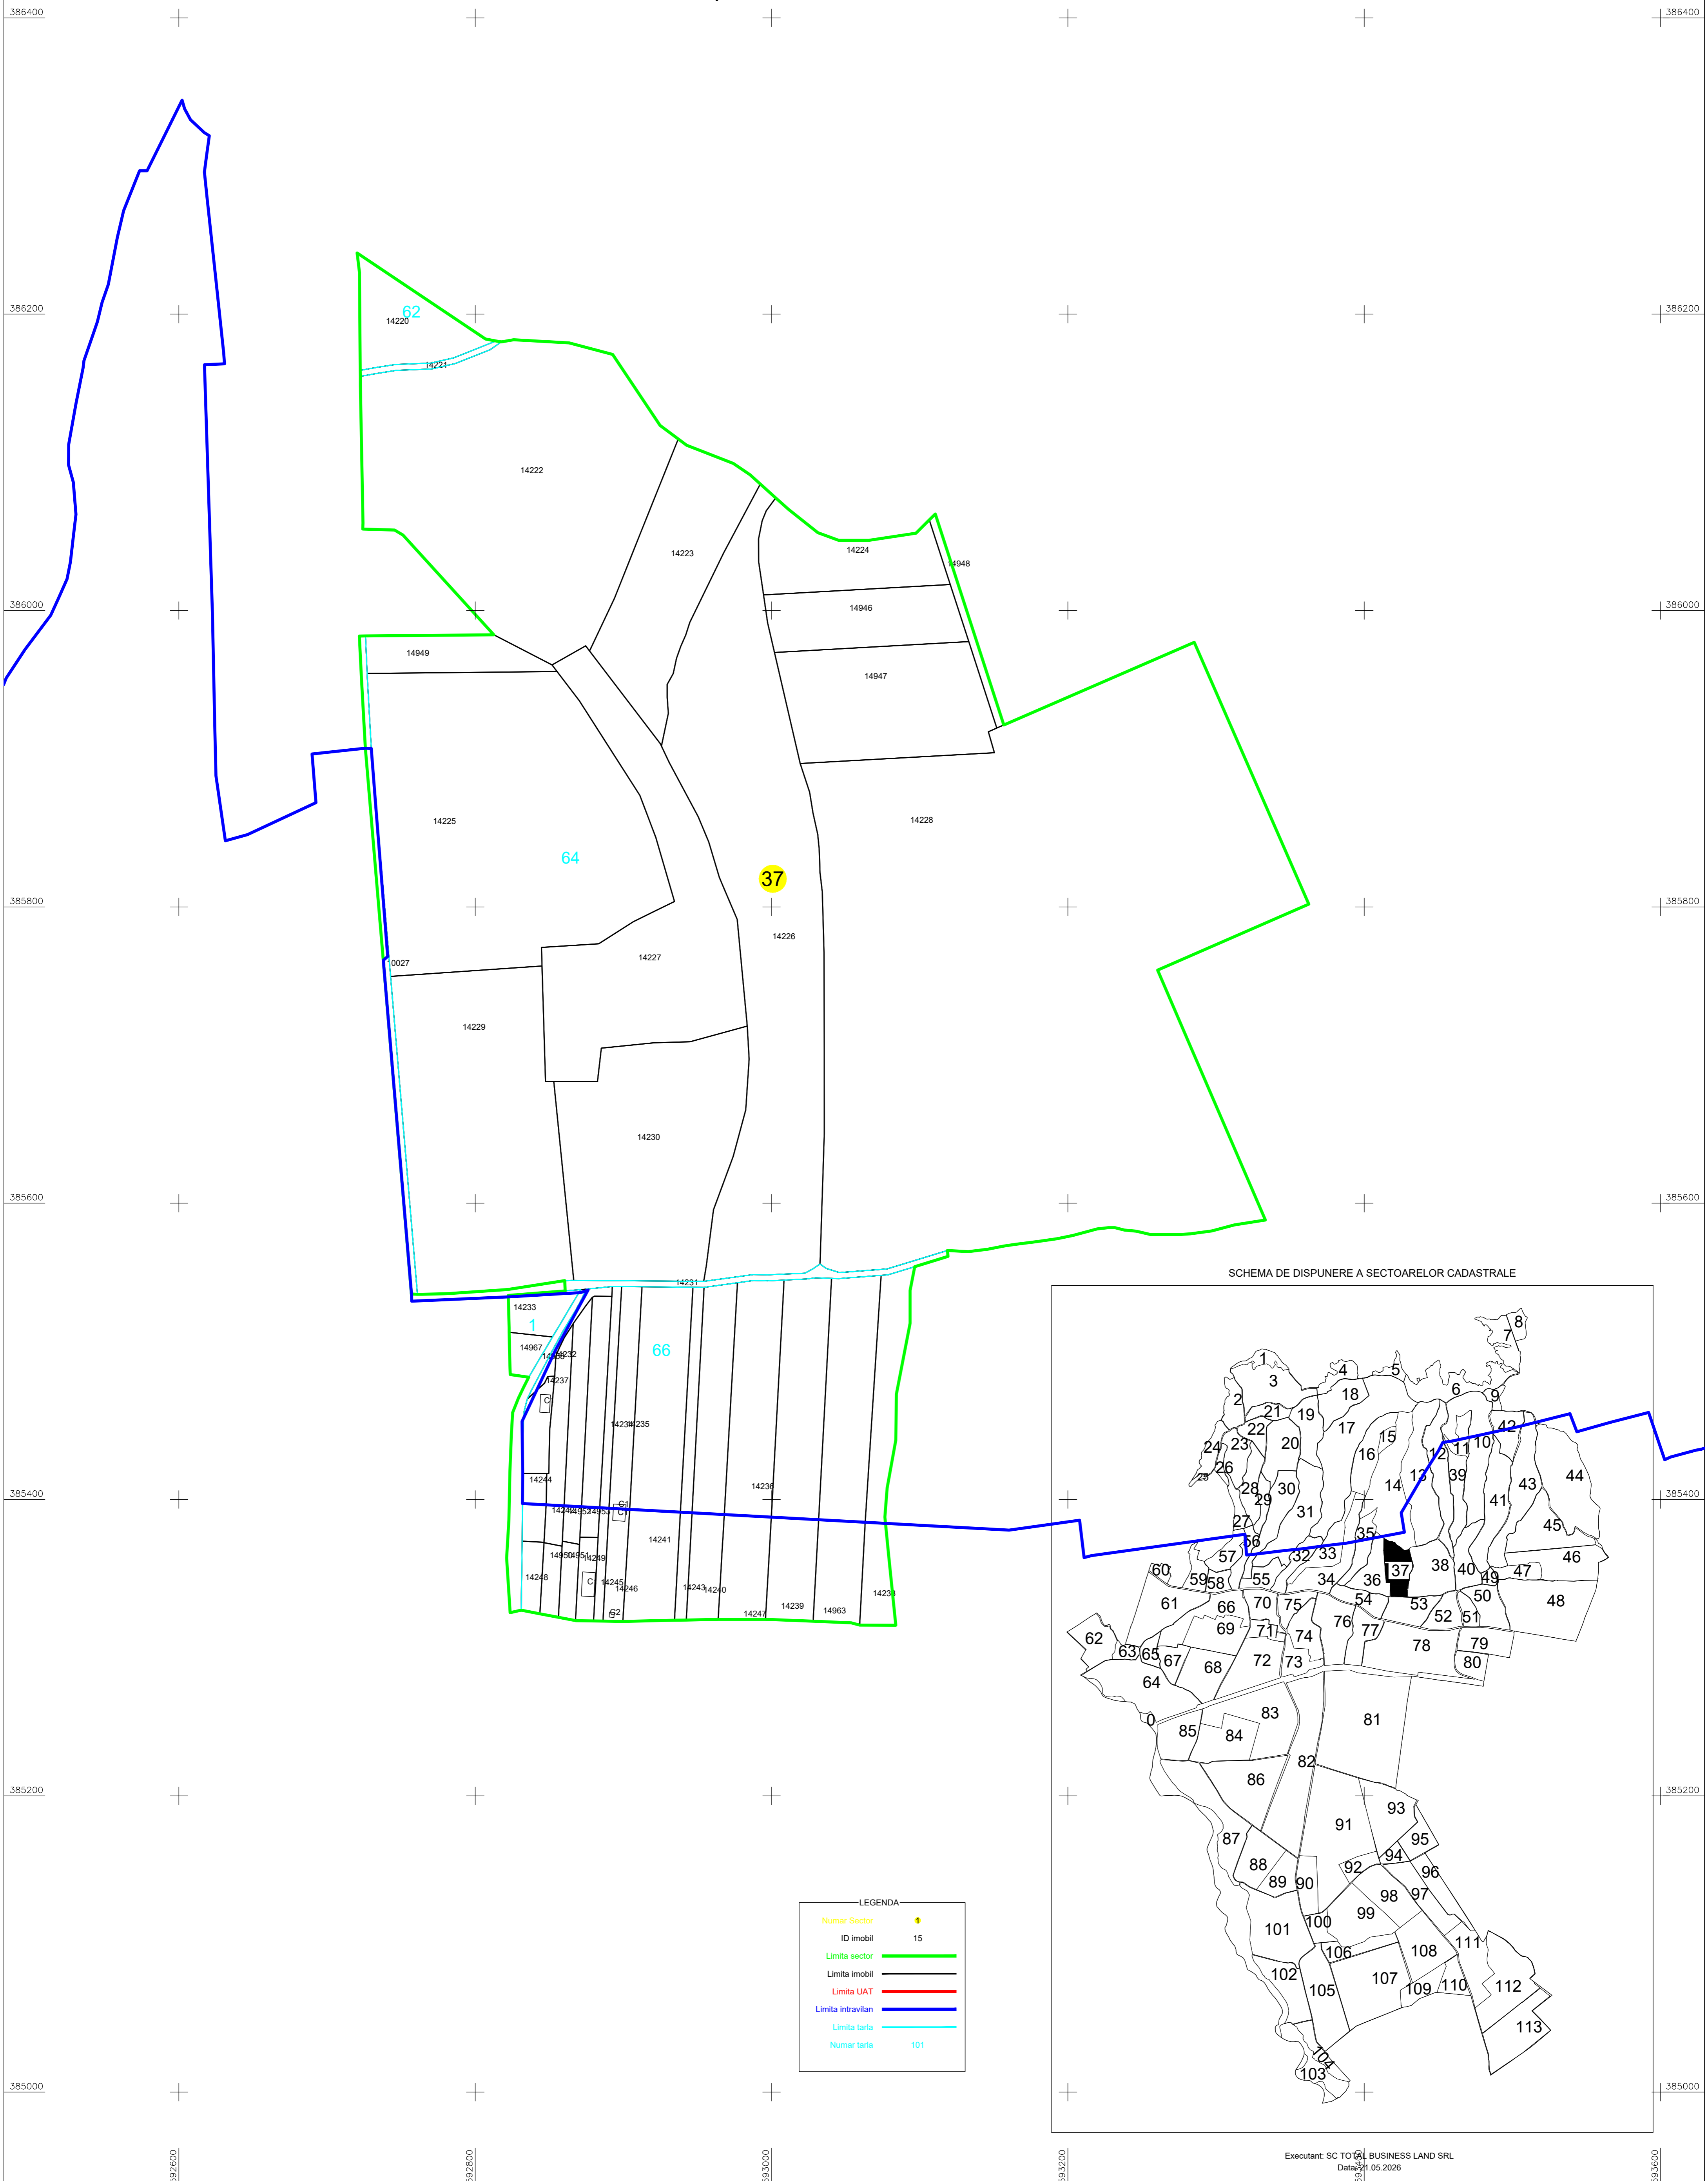

# PLAN CADASTRAL

UAT: Valea Călugărească, județul: PRAHOVA, Sect. cad. 37  
 Scara 1:2000  
 Sistem de proiecție: stereografic 1970  
 Spre Publicare

SCHEMA DE DISPUNERE A SECTOARELOR CADASTRALE

LEGENDA	
Numar Sector	37
ID imobil	15
Limita sector	— (green line)
Limita imobil	— (black line)
Limita UAT	— (red line)
Limita intravilan	— (blue line)
Limita tarla	— (cyan line)
Numar tarla	101