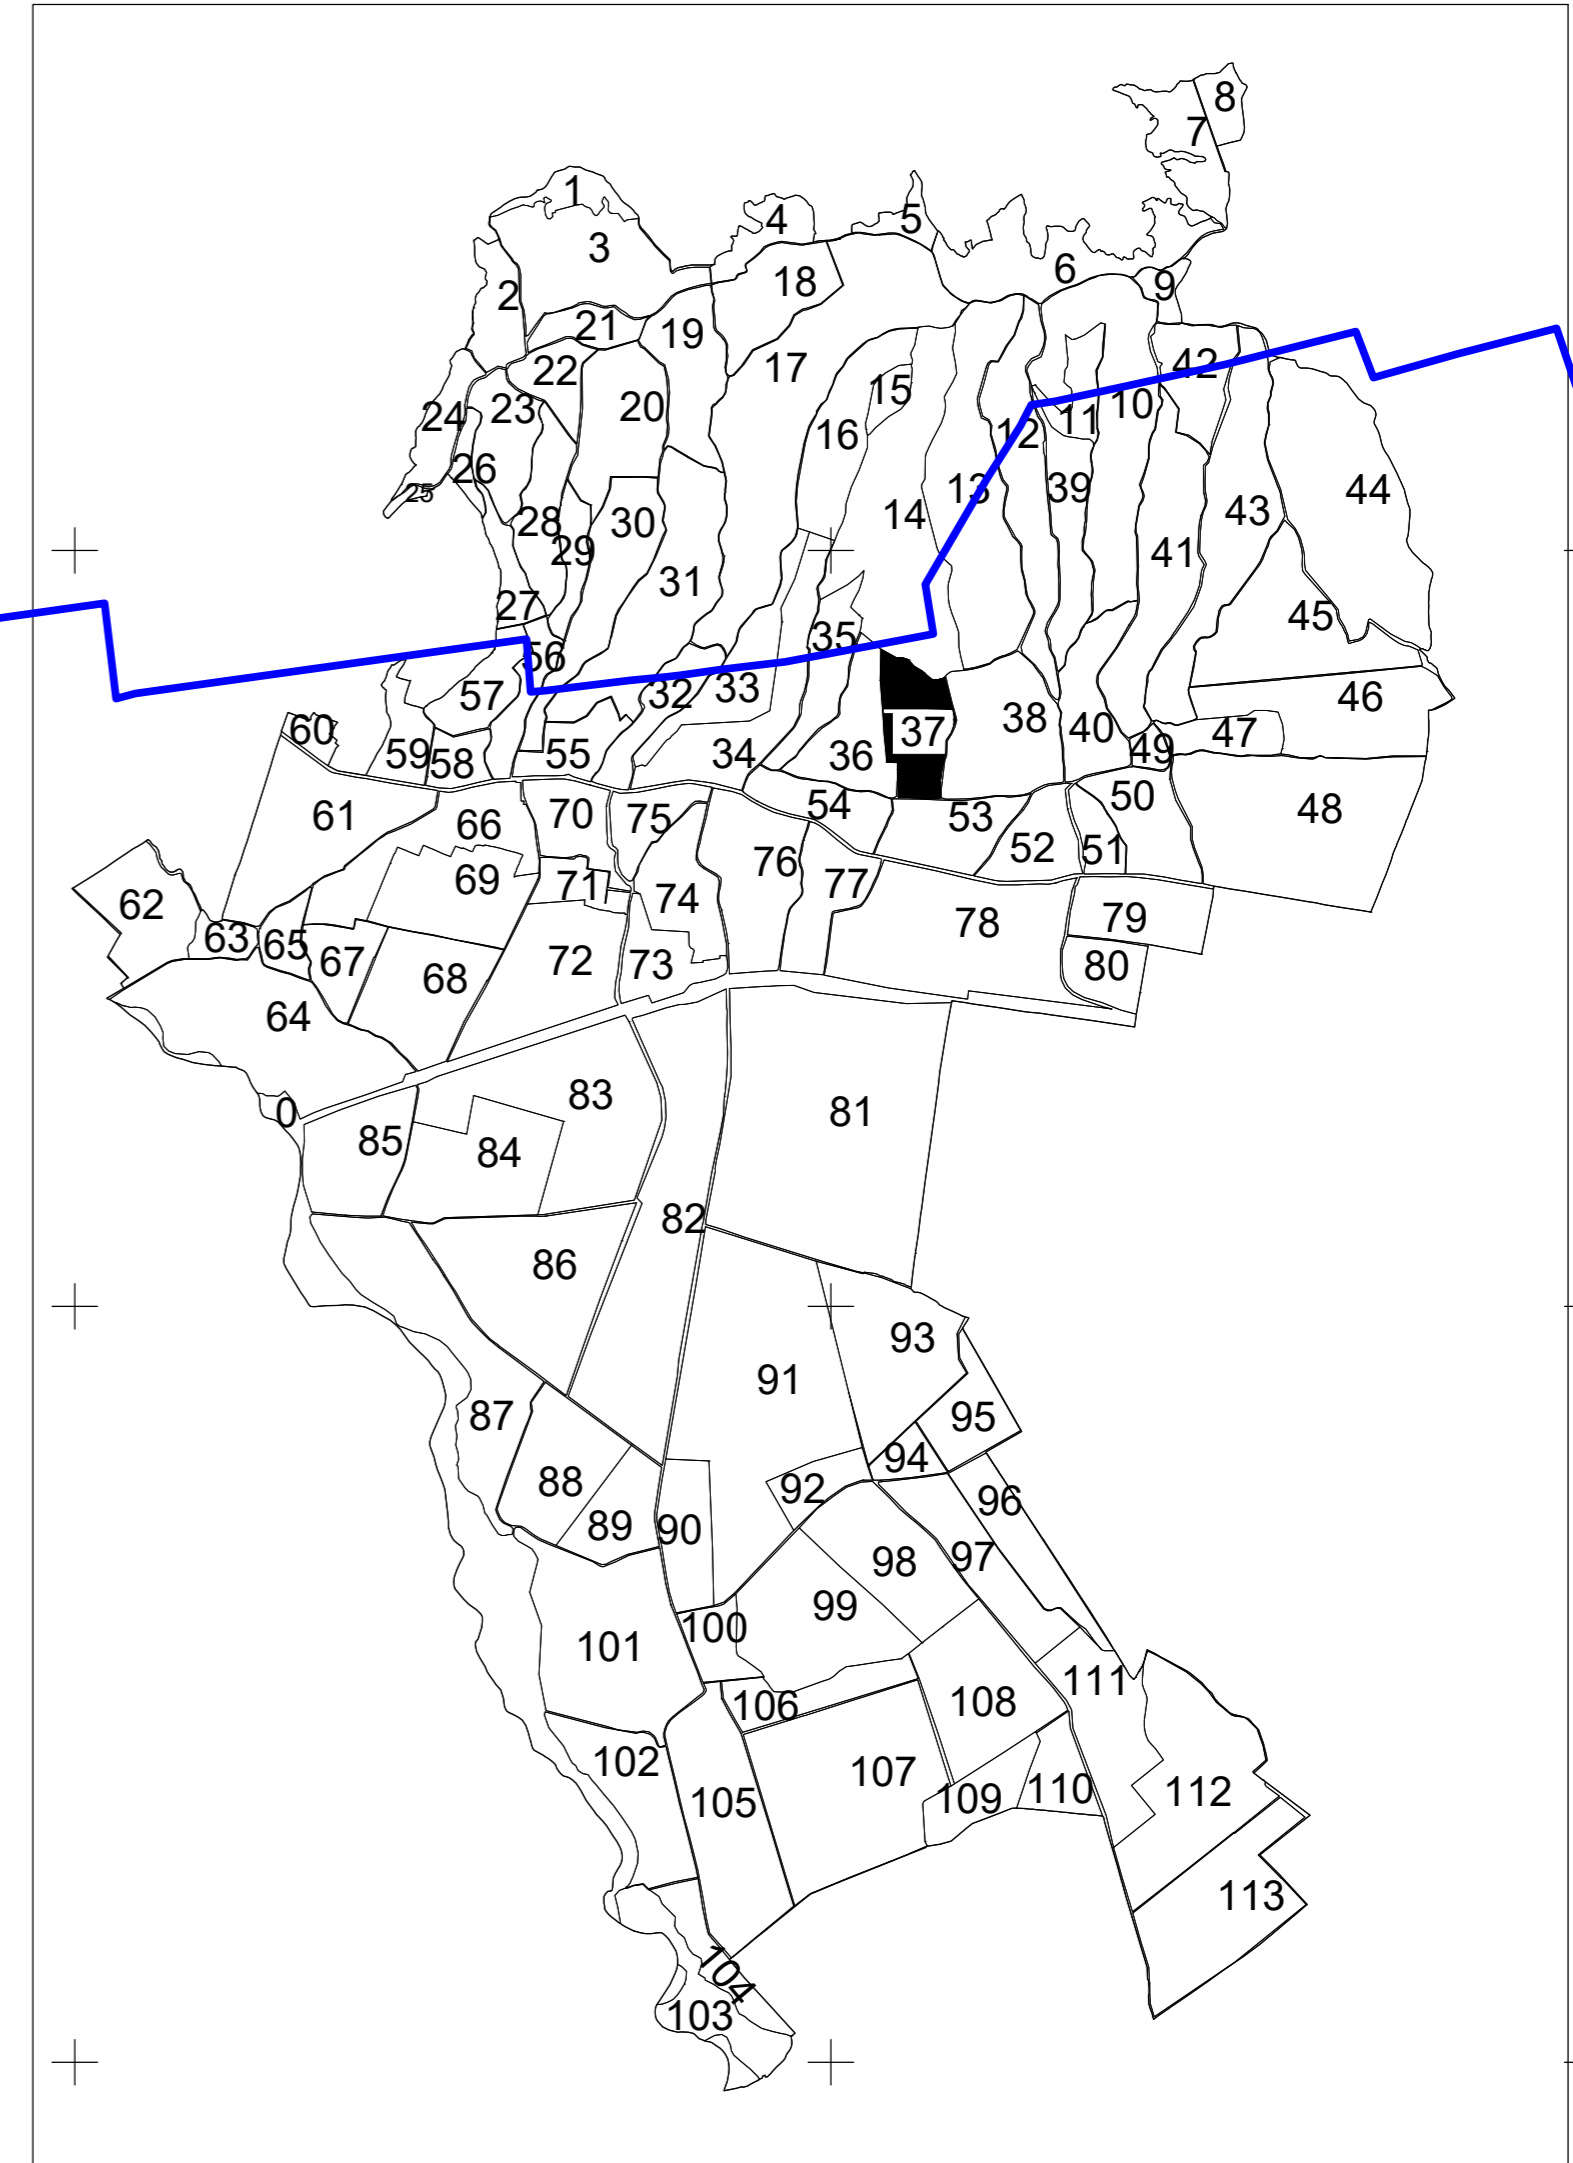

# PLAN CADASTRAL

UAT: Valea Călugărească, județul: PRAHOVA, Sect. cad. 37  
 Scara 1:2000  
 Sistem de proiecție: stereografic 1970  
 Spre Publicare

SCHEMA DE DISPUNERE A SECTOARELOR CADASTRALE

LEGENDA	
Numar Sector	37
ID imobil	15
Limita sector	— (green line)
Limita imobil	— (black line)
Limita UAT	— (red line)
Limita intravilan	— (blue line)
Limita tarla	— (cyan line)
Numar tarla	101