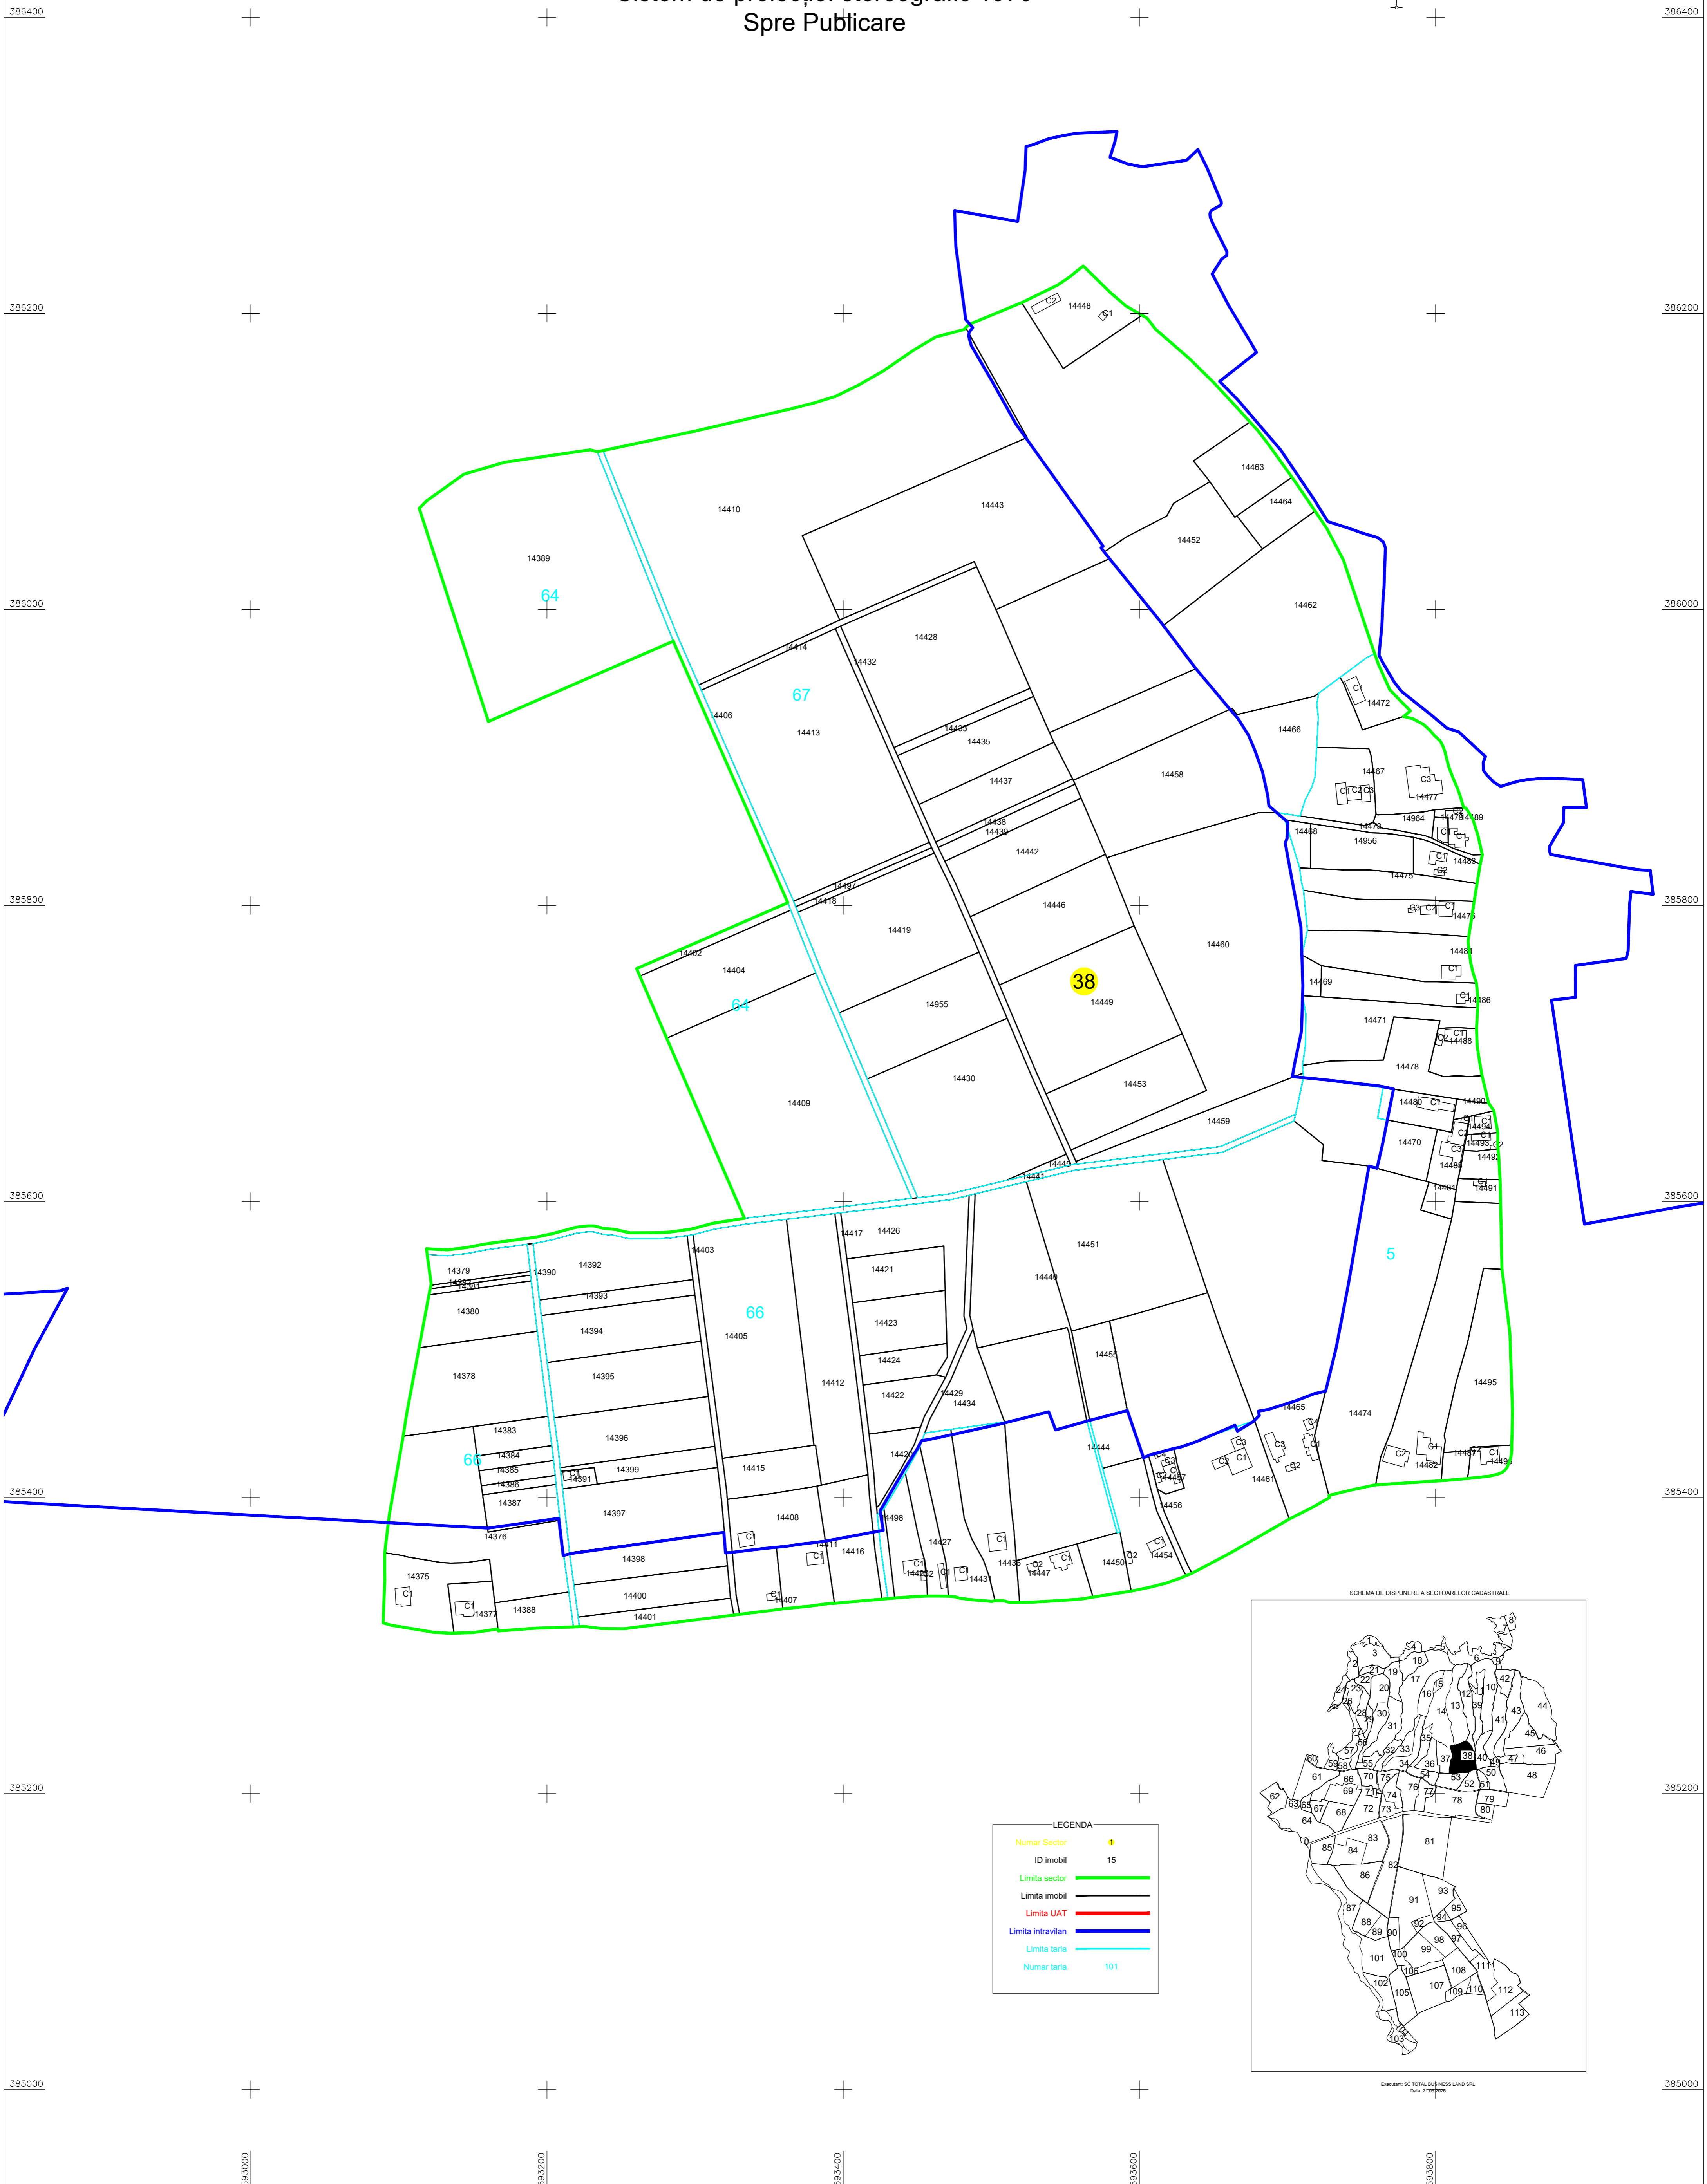

PLAN CADASTRAL

UAT: Valea Călugărească, județul: PRAHOVA, Sect. cad. 38
 Scara 1:2000
 Sistem de proiecție: stereografic 1970
 Spre Publicare

LEGENDA

Numar Sector	38
ID Imobil	15
Limita sector	— (Green line)
Limita imobil	— (Black line)
Limita UAT	— (Red line)
Limita intravilan	— (Blue line)
Limita tarla	— (Cyan line)
Numar tarla	101