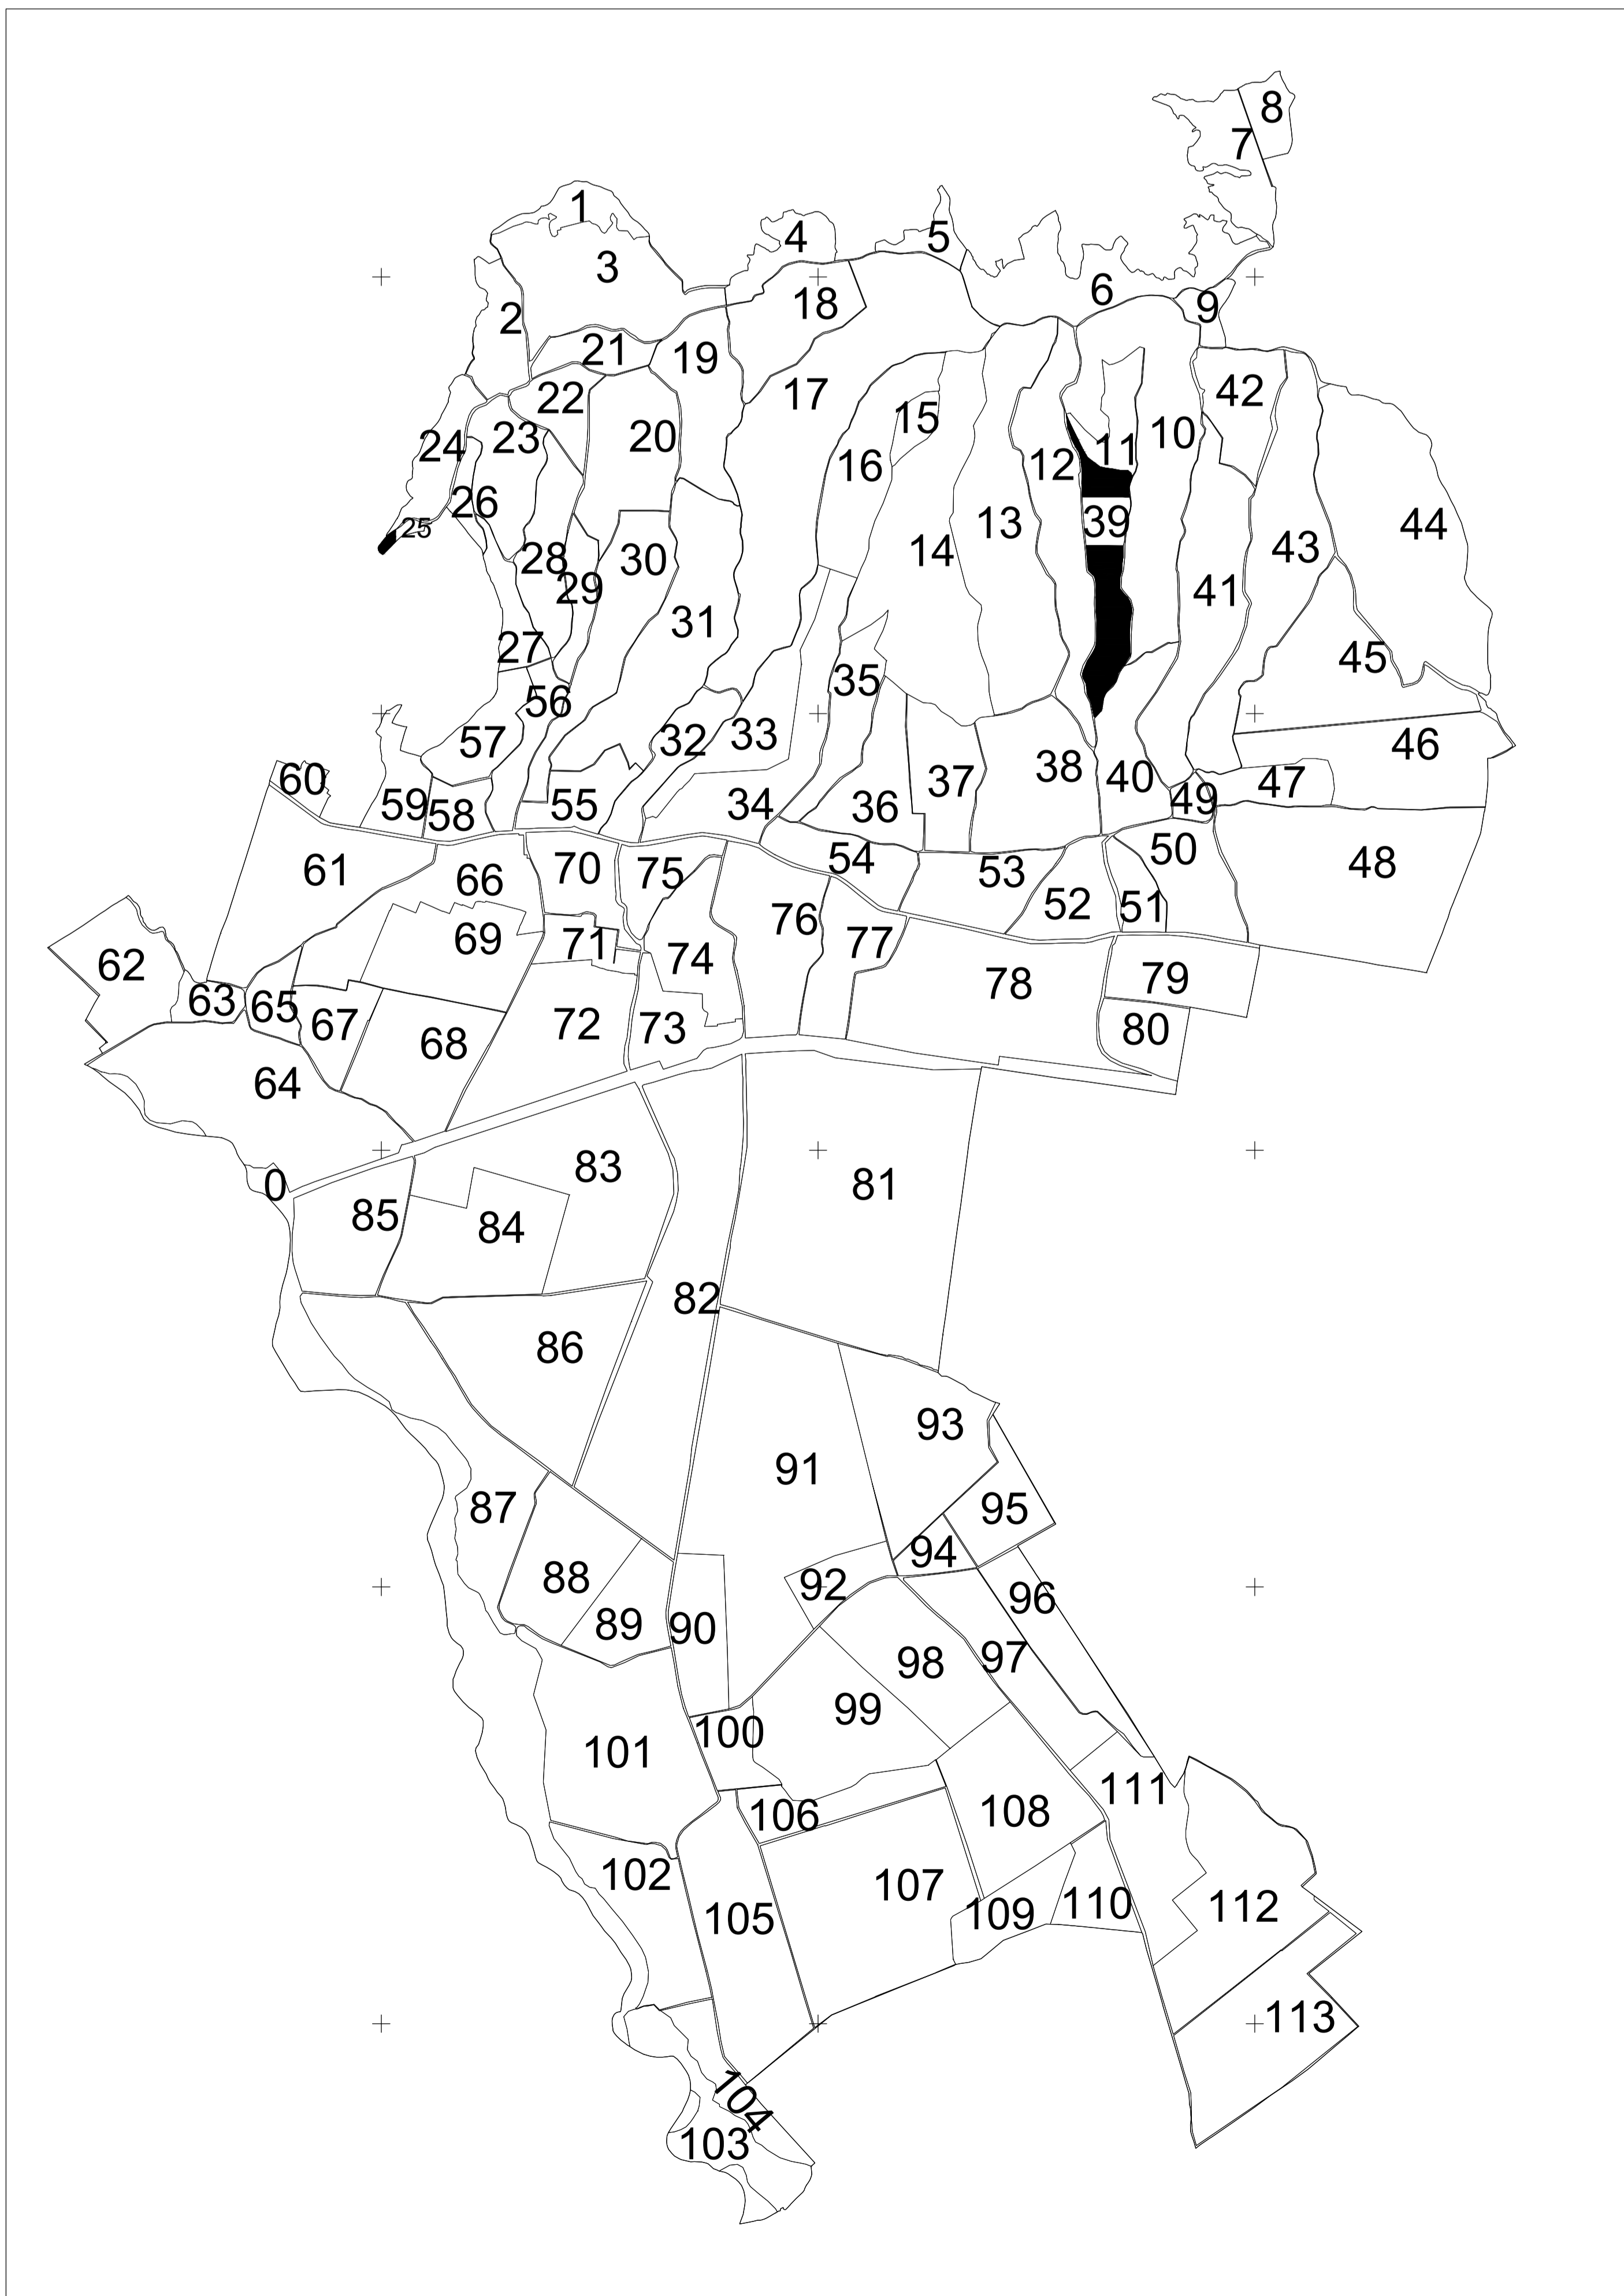

PLAN CADASTRAL
UAT: Valea Călugărească, județul: PRAHOVA, Sect. cad. 39
Scara 1:2000
Sistem de proiecție: stereografic 1970
Spre Publicare

SCHEMA DE DISPUNERE A SECTOARELOR CADASTRALE

LEGENDA	
Numar Sector	15
ID inebii	15
Limba sector	15
Limba inebii	15
Limba UAT	15
Limba intravilan	15
Limba sat	15
Numar sat	101