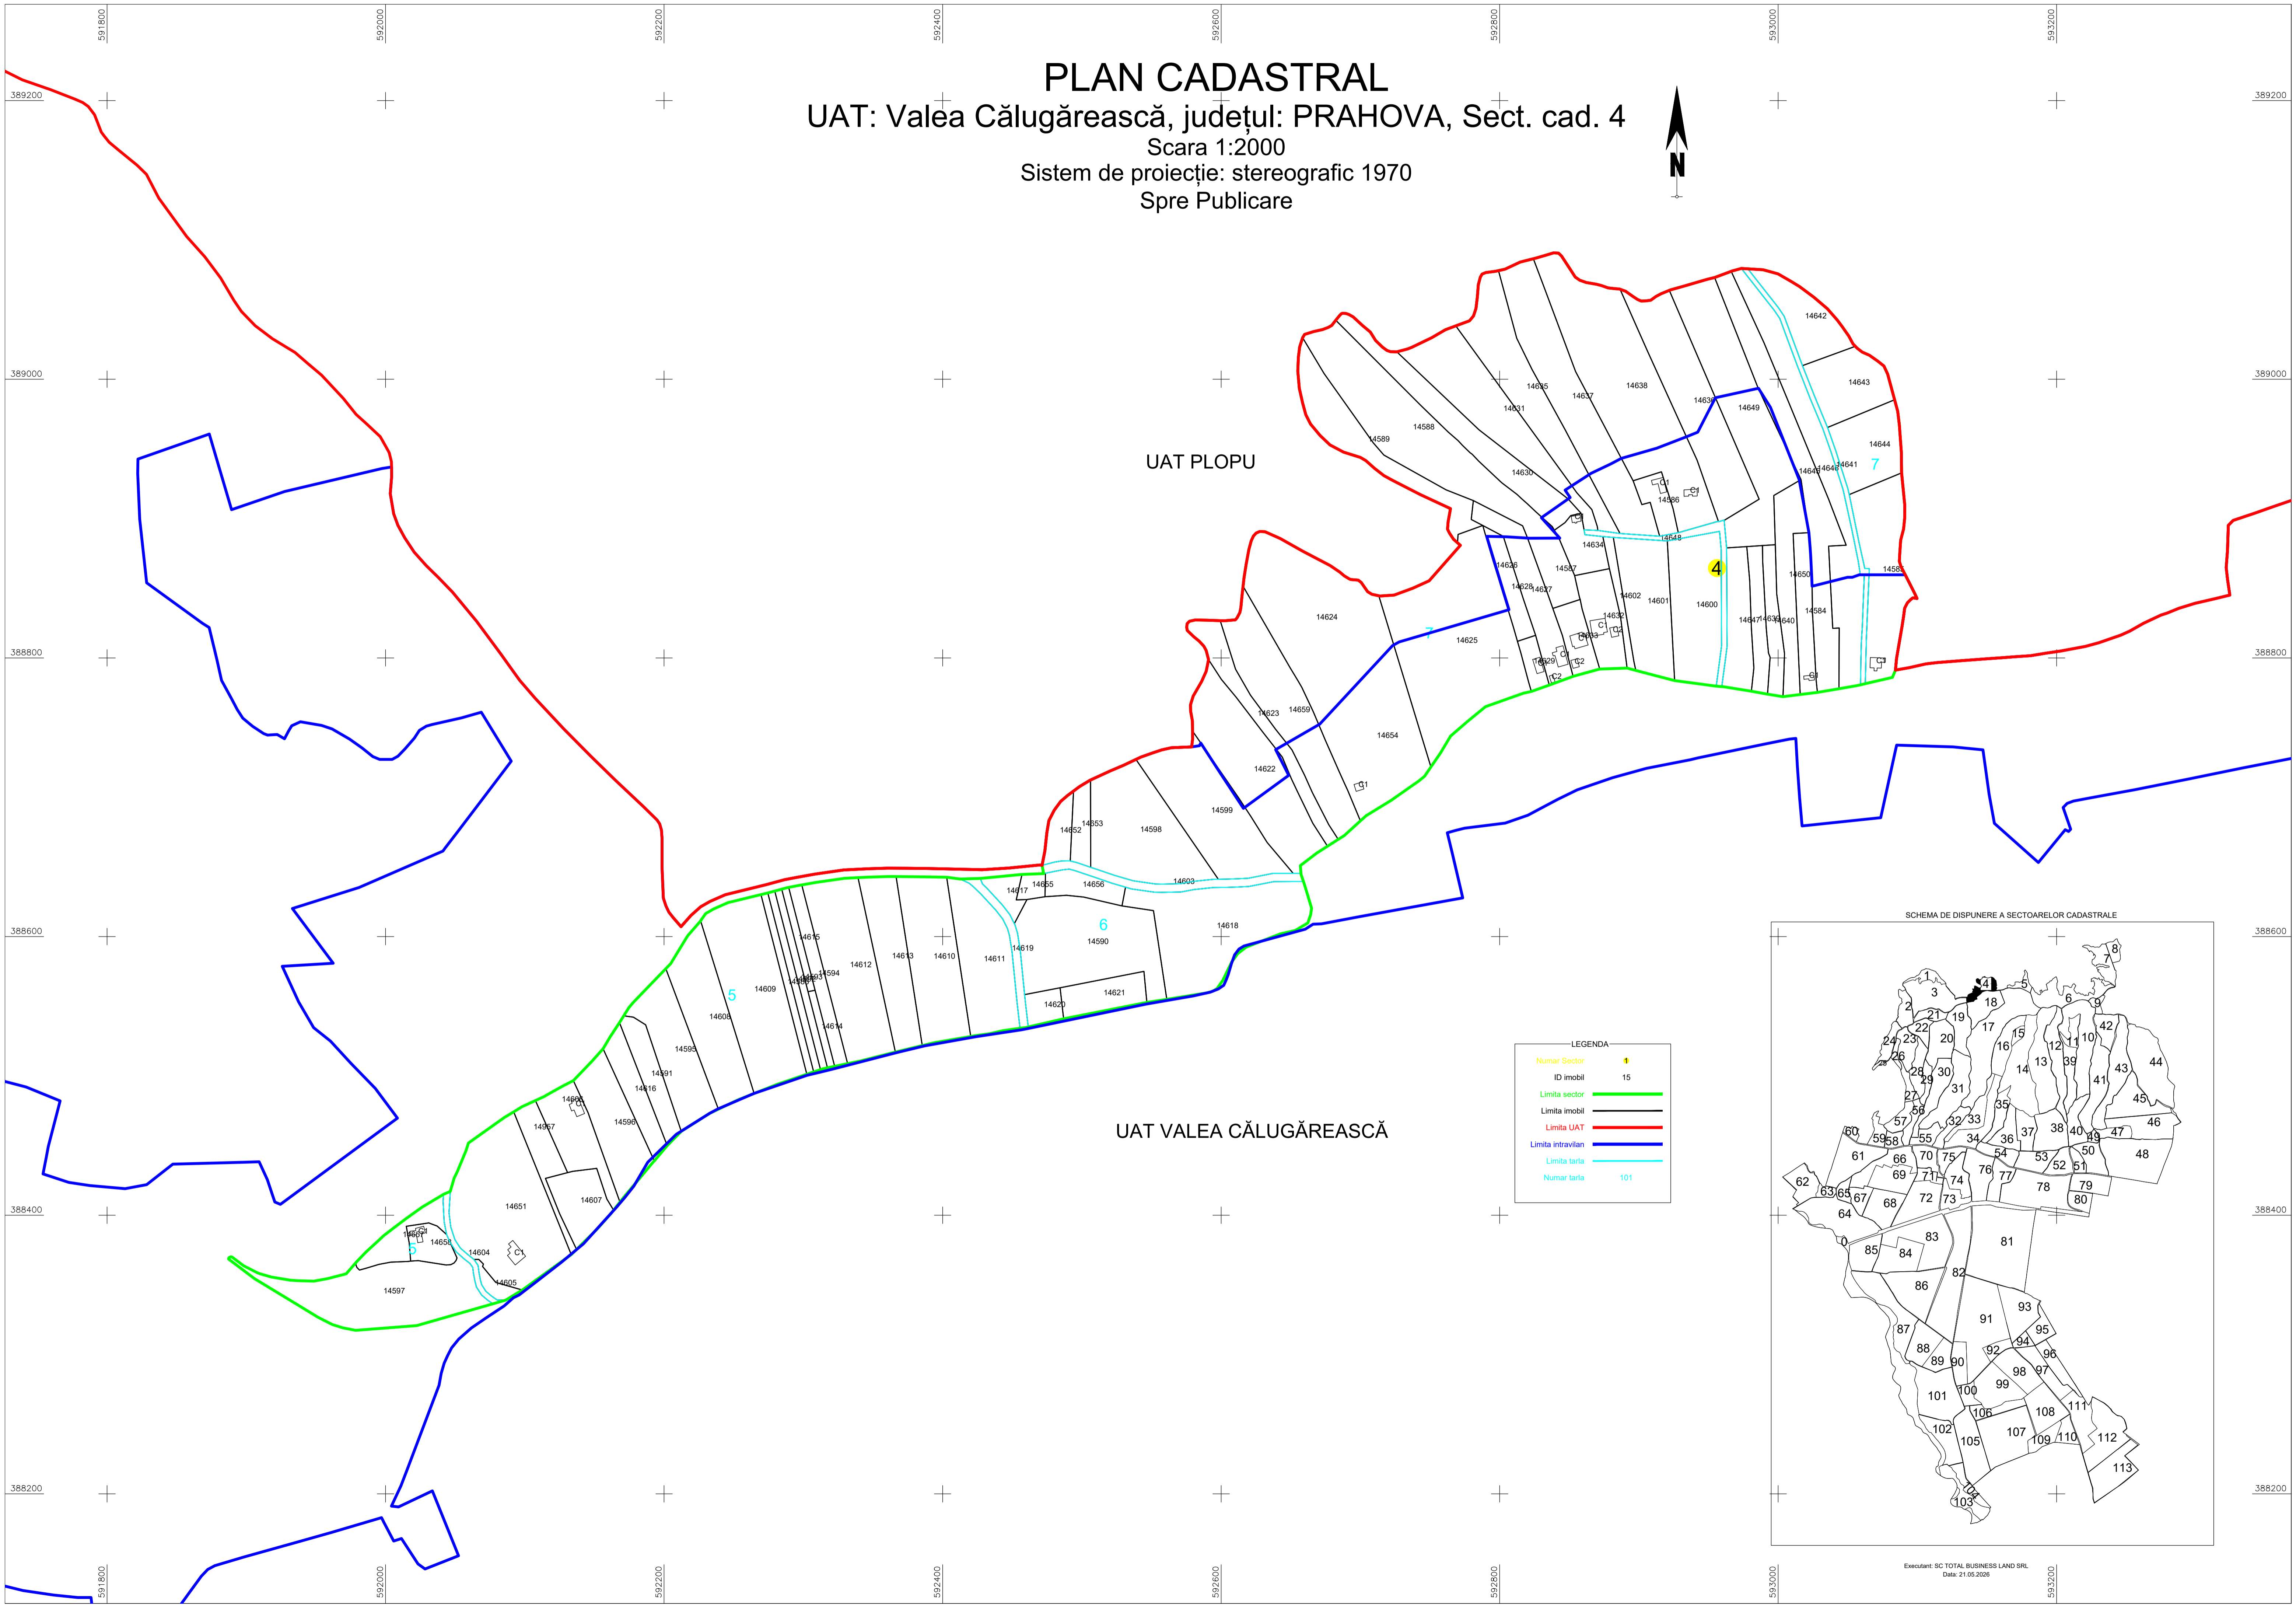

PLAN CADASTRAL
UAT: Valea Călugărească, județul: PRAHOVA, Sect. cad. 4
Scara 1:2000
Sistem de proiecție: stereografic 1970
Spre Publicare

UAT PLOPU

UAT VALEA CĂLUGĂREASCĂ

LEGENDA

Numar Sector	4
ID imobil	15
Limita sector	—
Limita imobil	—
Limita UAT	—
Limita intravilan	—
Limita tarla	—
Numar tarla	101