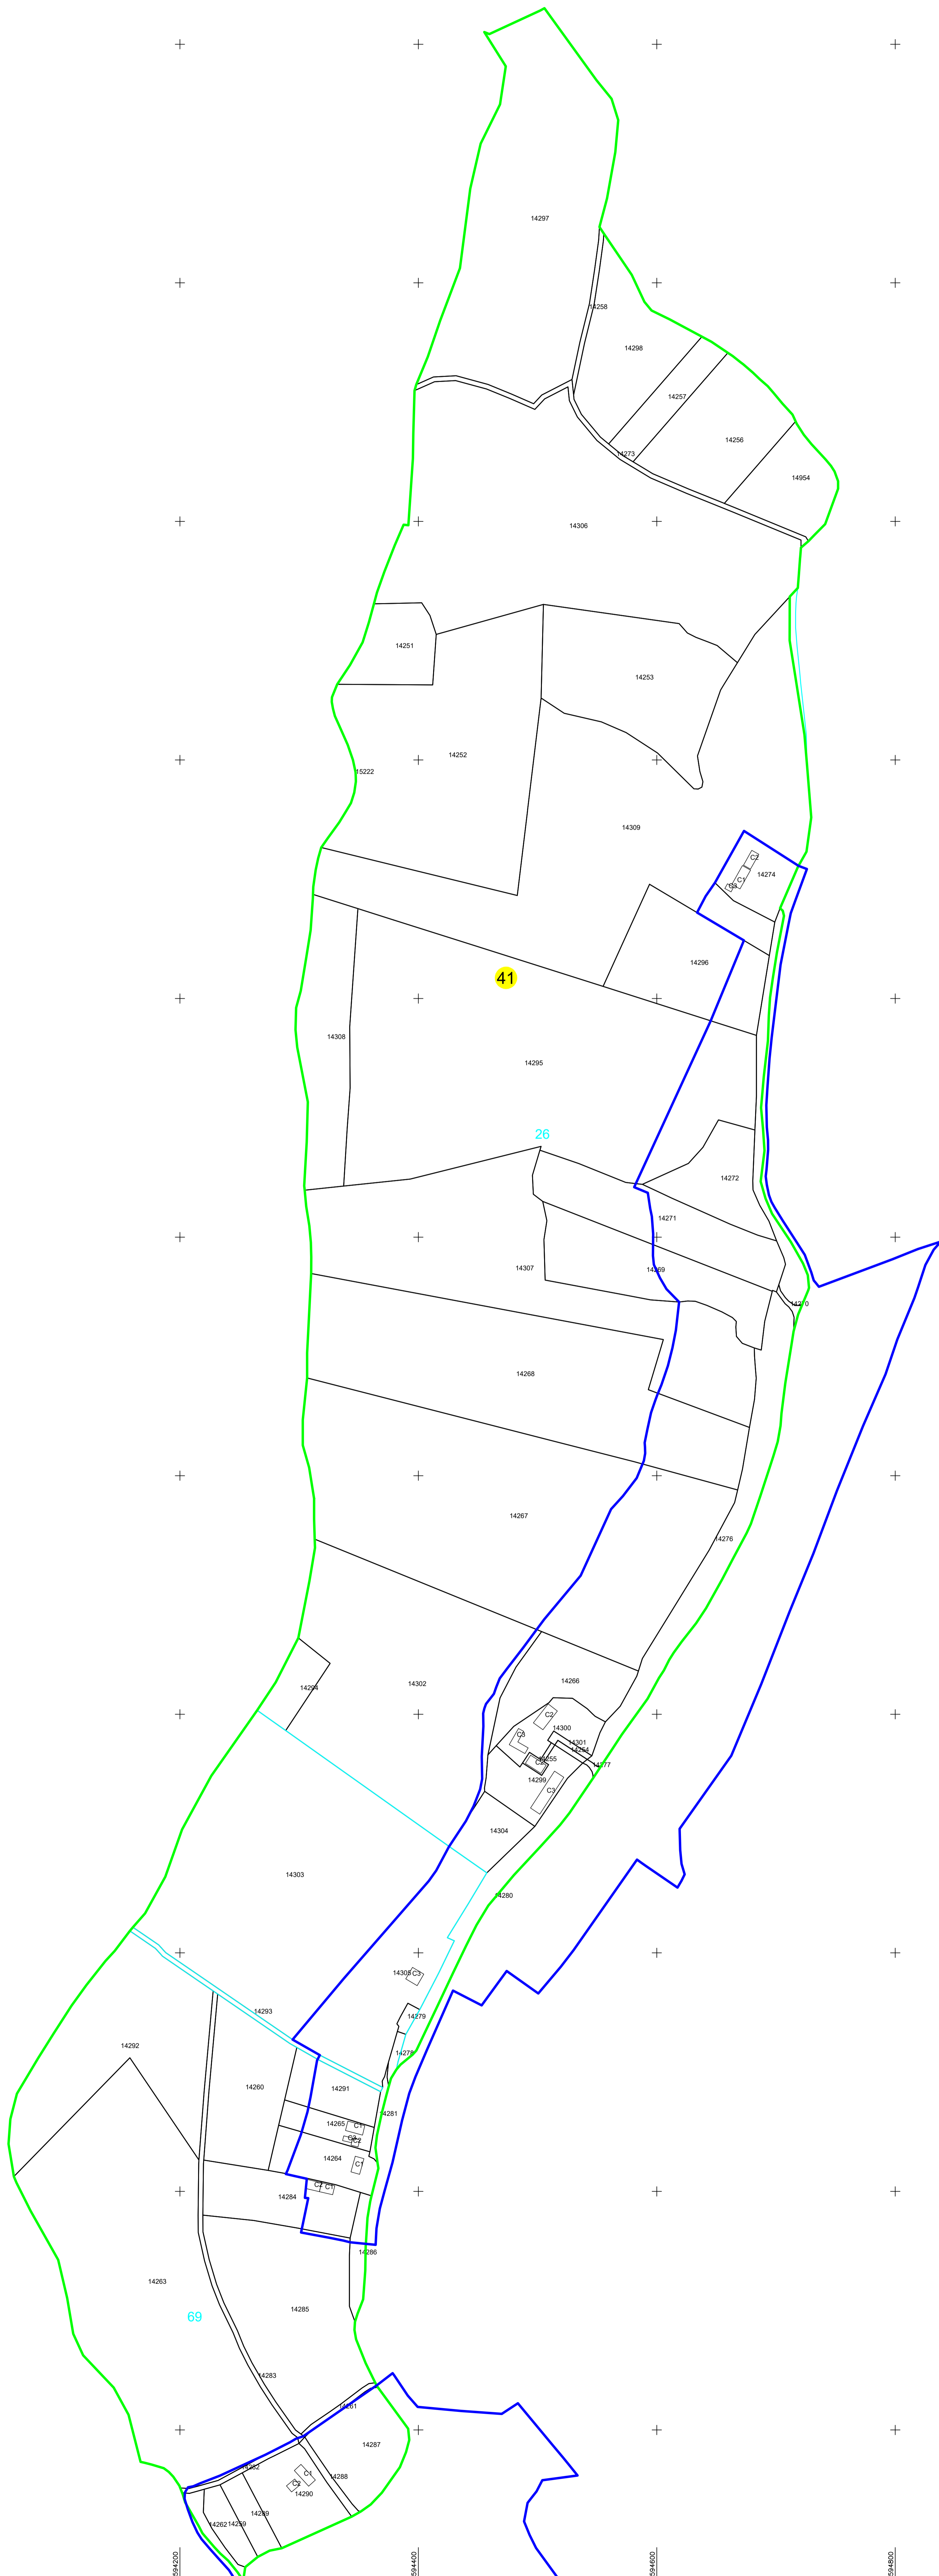

PLAN CADASTRAL
UAT: Valea Călugărească, județul: PRAHOVA, Sect. cad. 41
Scara 1:2000
Sistem de proiecție: stereografic 1970
Spre Publicare

LEGENDA

Numar Sector	15
ID Imobil	15
Limita sector	—
Limita imobil	—
Limita UAT	—
Limita intravilan	—
Limita tarla	—
Numar tarla	101

SCHEMA DE DISPUNERE A SECTOARELOR CADASTRALE