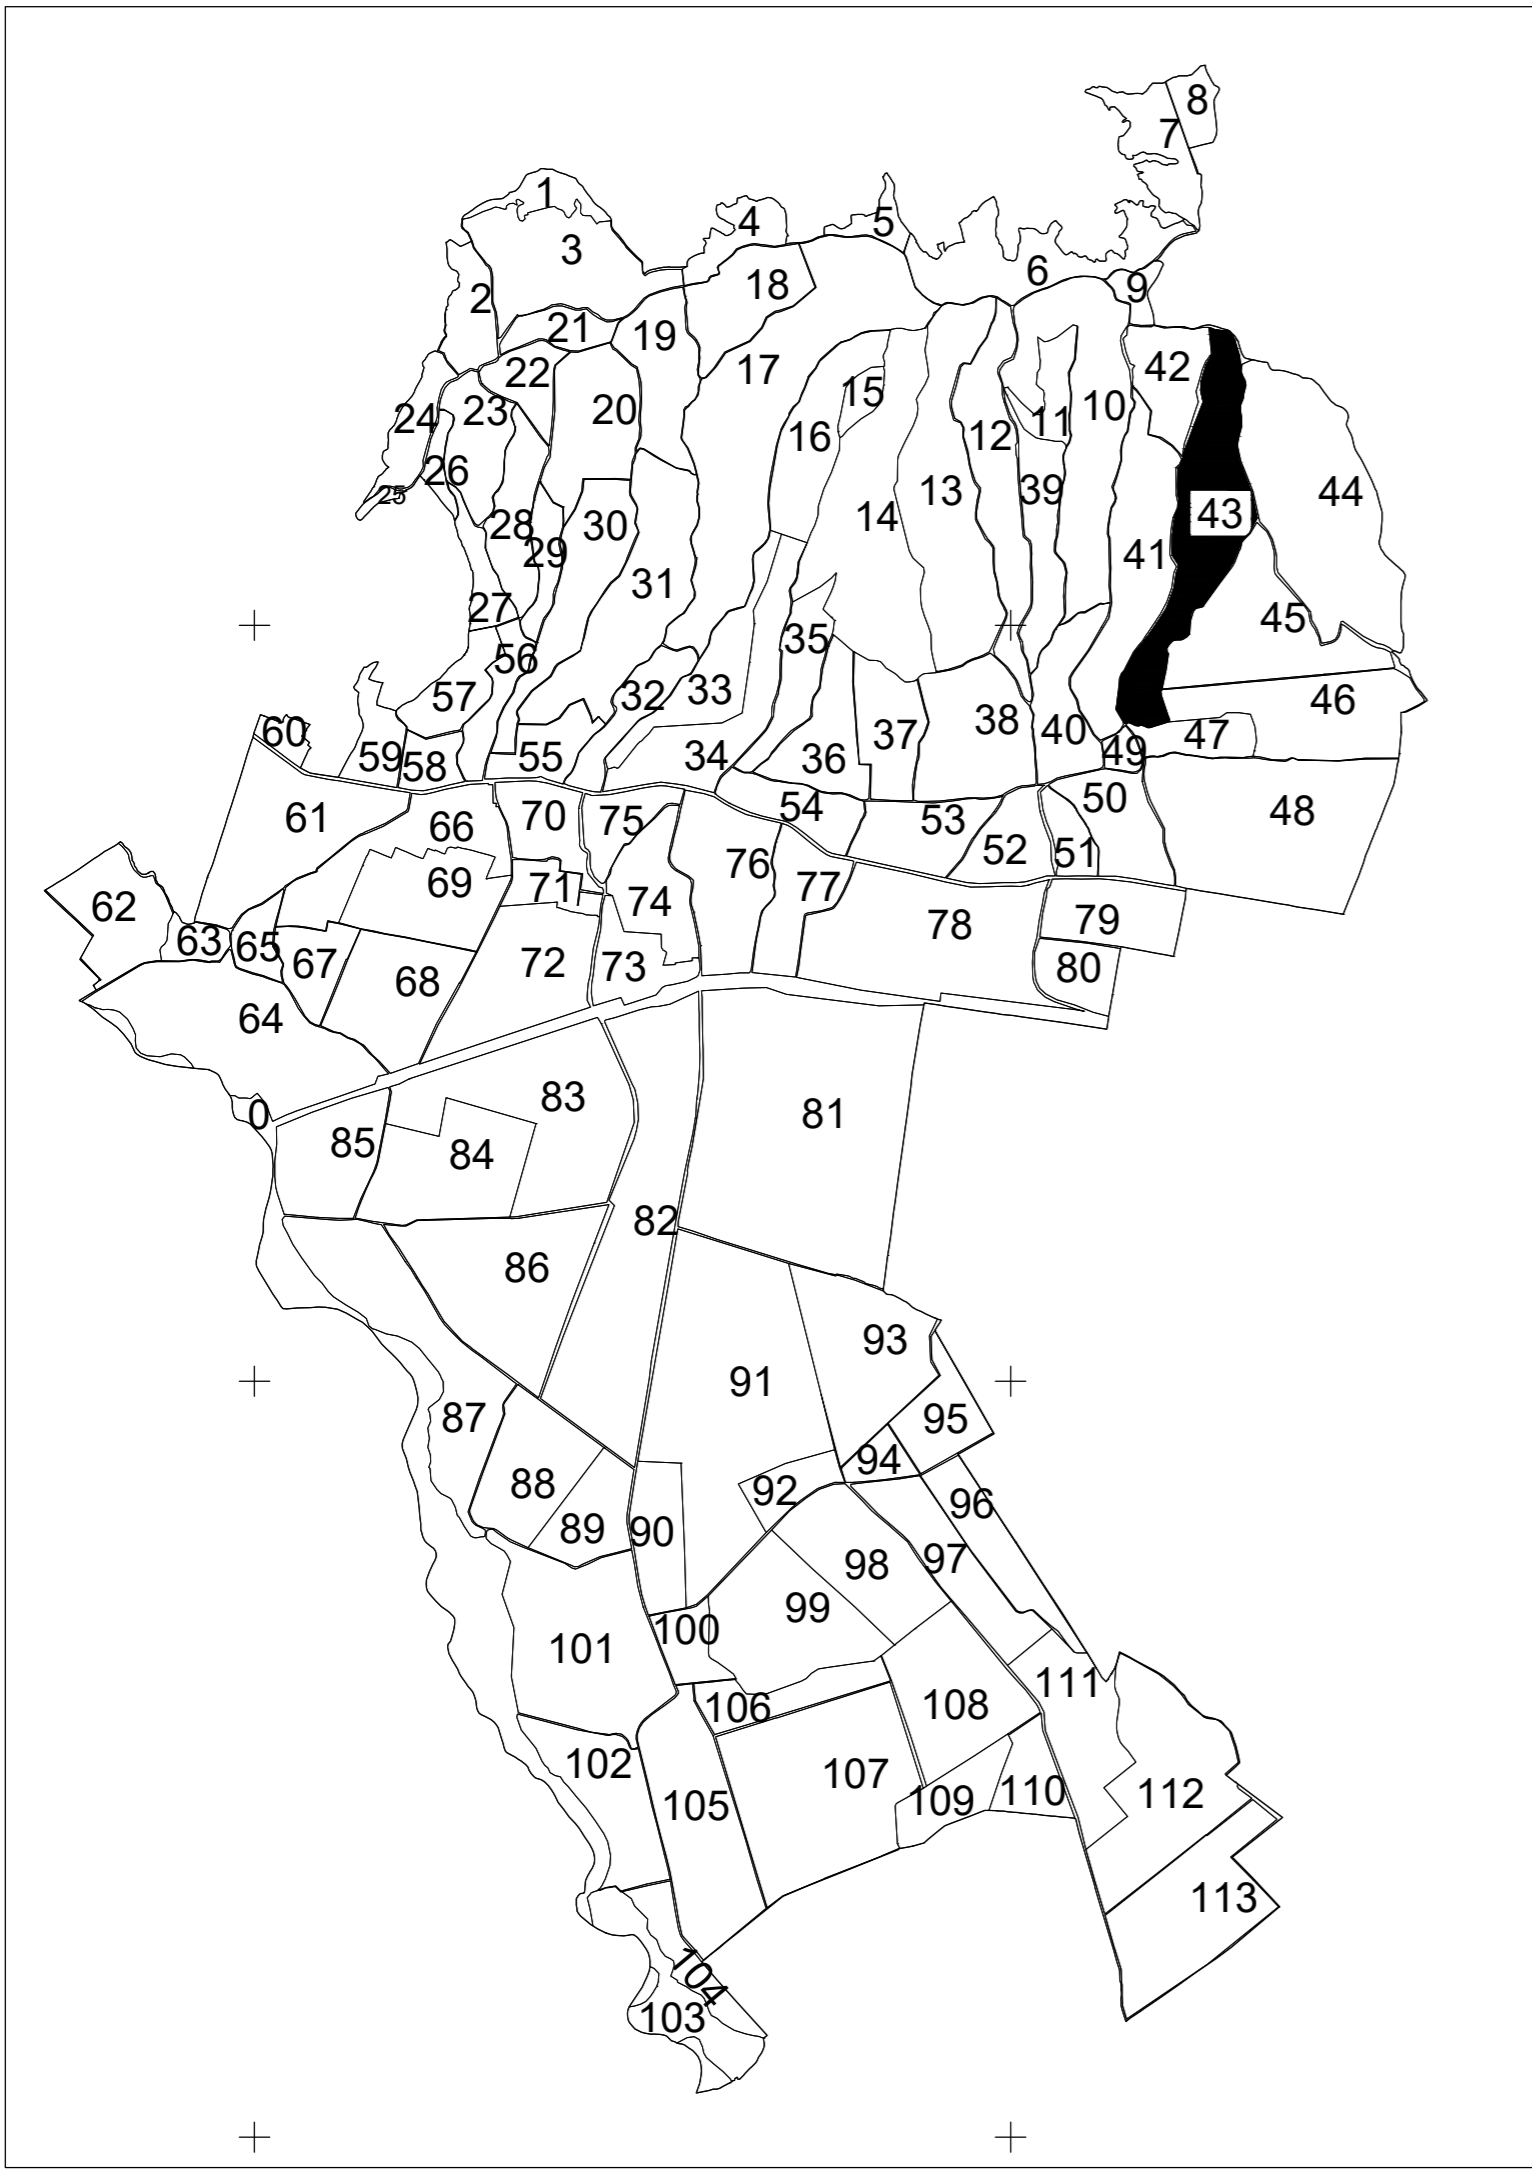

PLAN CADASTRAL

UAT: Valea Călugărească, județul: PRAHOVA, Sect. cad. 43, planșa 1

Scara 1:2000

Sistem de proiecție: stereografic 1970

Spre Publicare

SCHEMA DE DISPUNERE A SECTOARELOR CADASTRALE

SCHEMA DE RACORDARE A PLANSELOR

LEGENDA	
Numar Sector	15
ID imobil	15
Limita sector	+
Limita imobil	+
Limita UAT	+
Limita intravilan	+
Limita tarla	+
Numar tarla	101