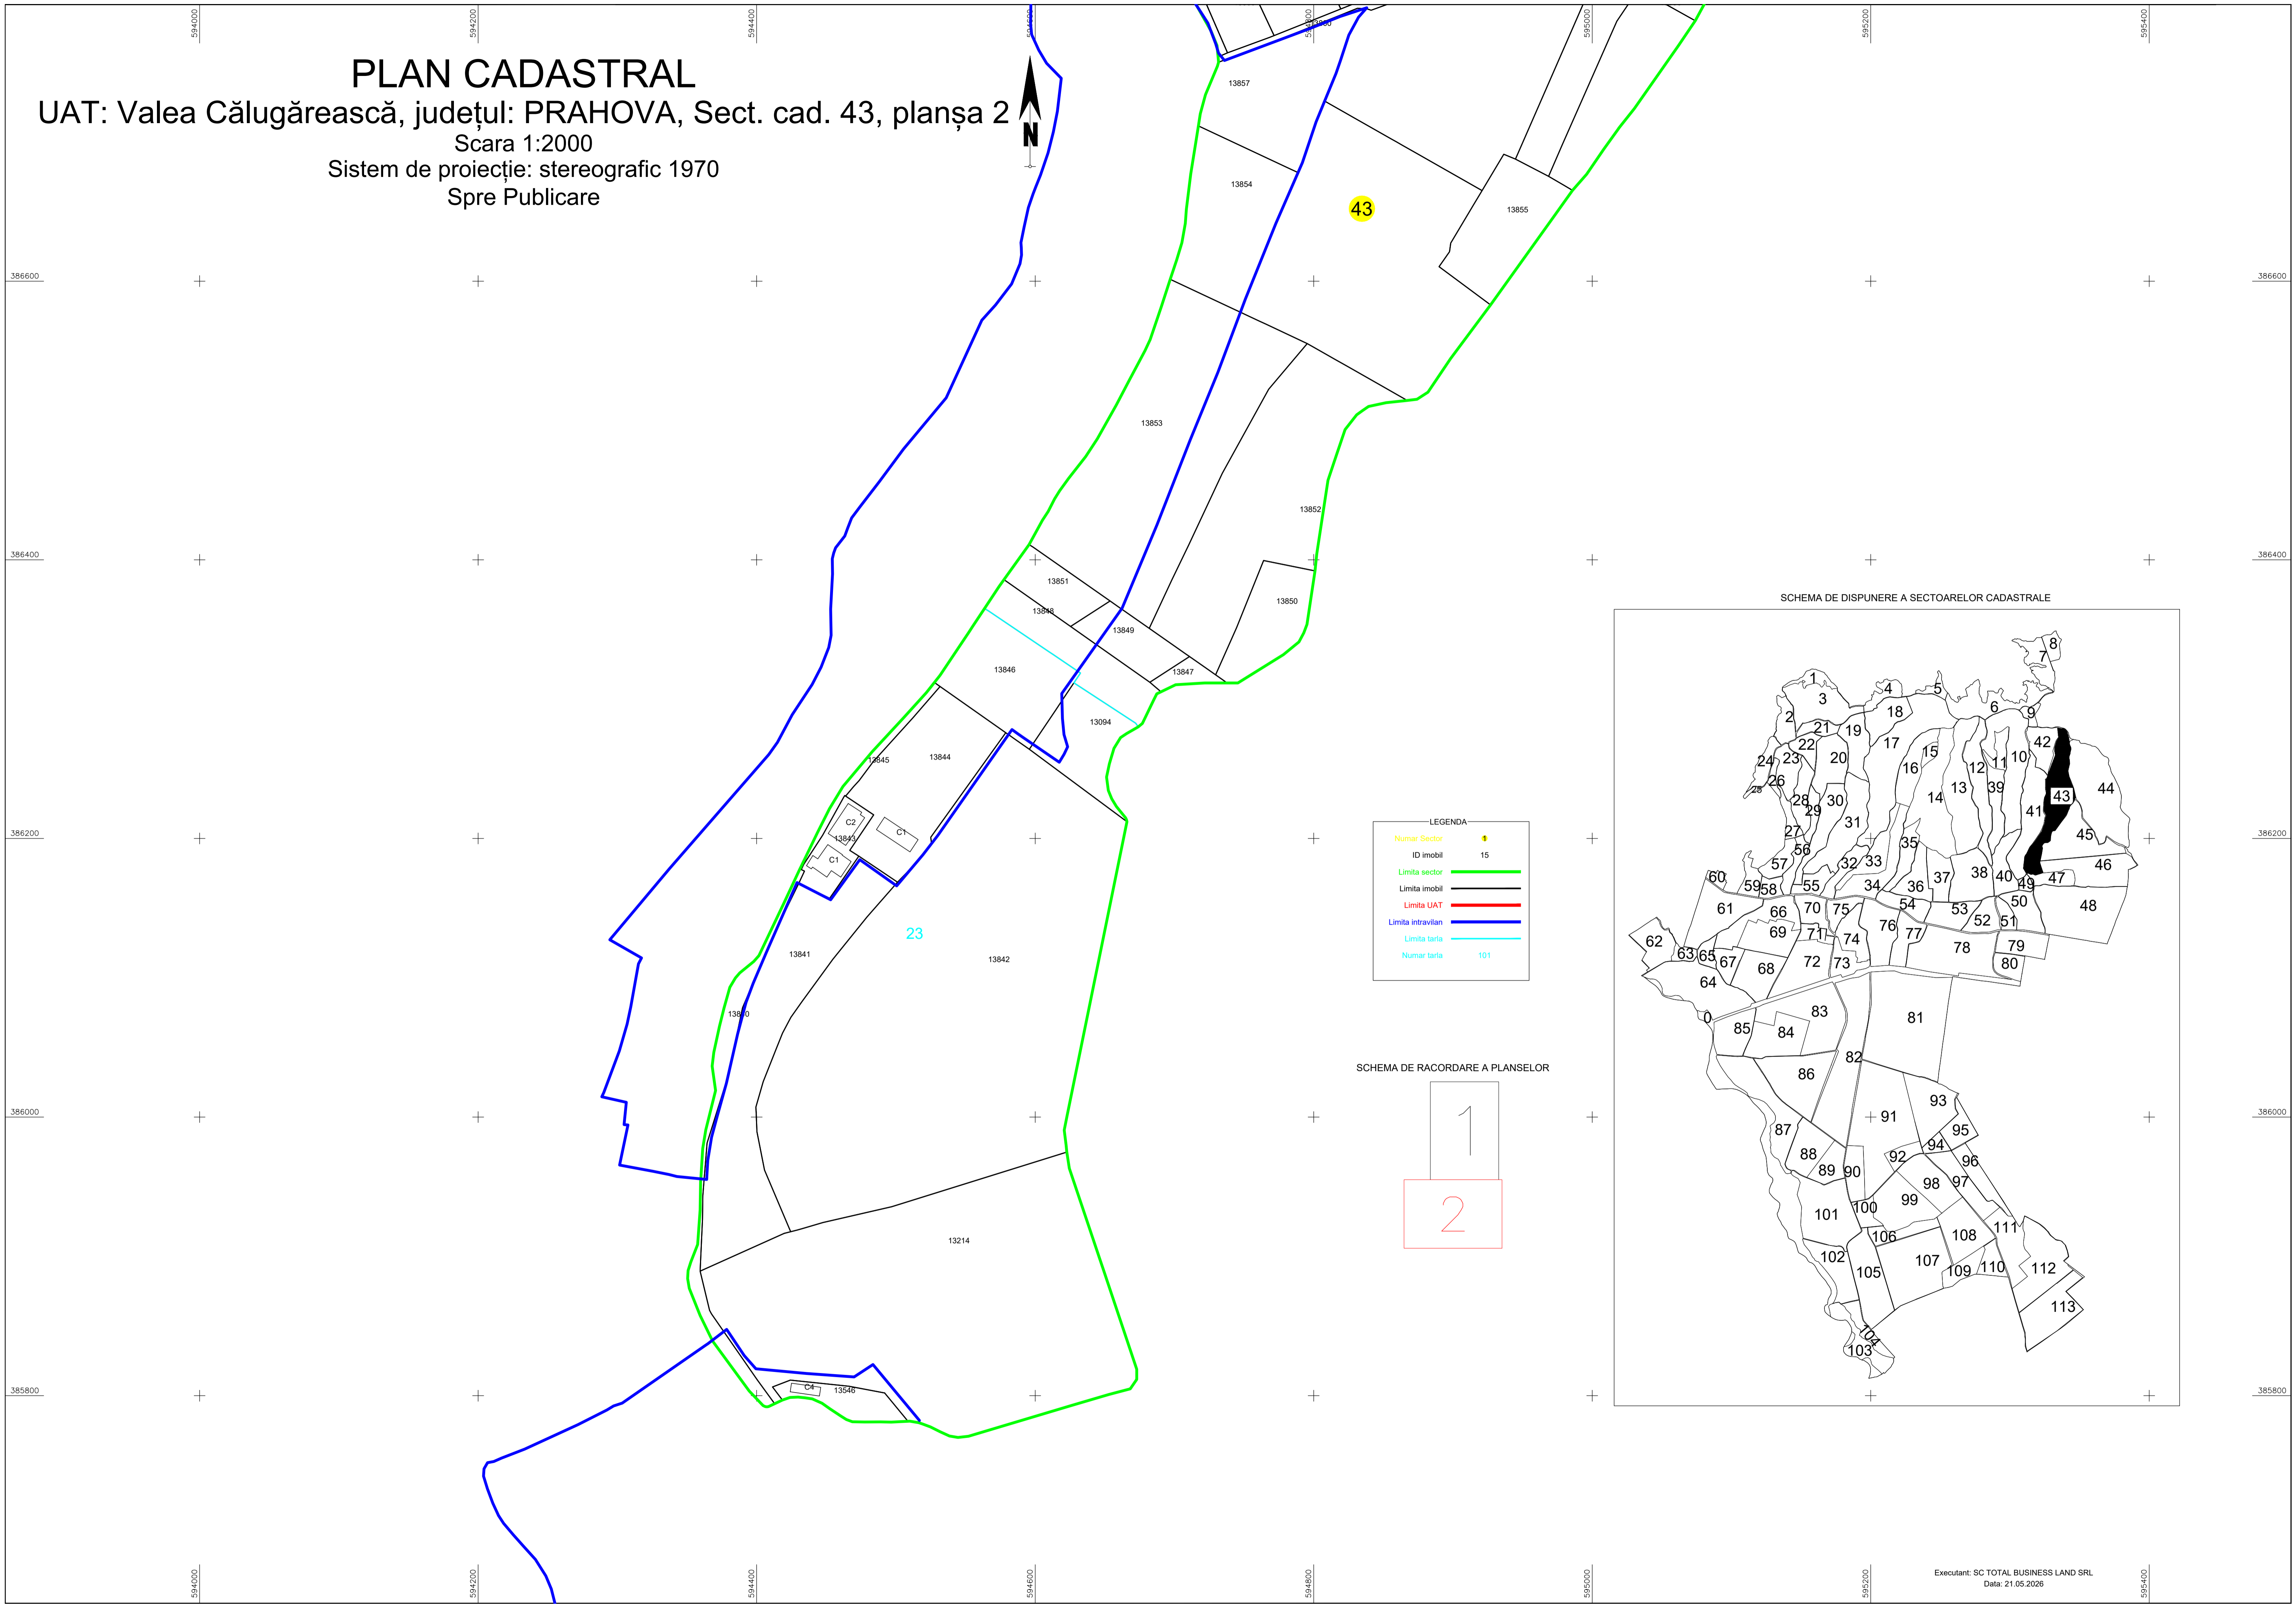

PLAN CADASTRAL

UAT: Valea Călugărească, județul: PRAHOVA, Sect. cad. 43, planșa 2

Scara 1:2000

Sistem de proiecție: stereografic 1970

Spre Publicare

43

23

LEGENDA	
Numar Sector	1
ID imobil	15
Limita sector	15
Limita imobil	15
Limita UAT	15
Limita intravilan	15
Limita tarla	101
Numar tarla	101

SCHEMA DE RACORDARE A PLANSELOR

SCHEMA DE DISPUNERE A SECTOARELOR CADASTRALE