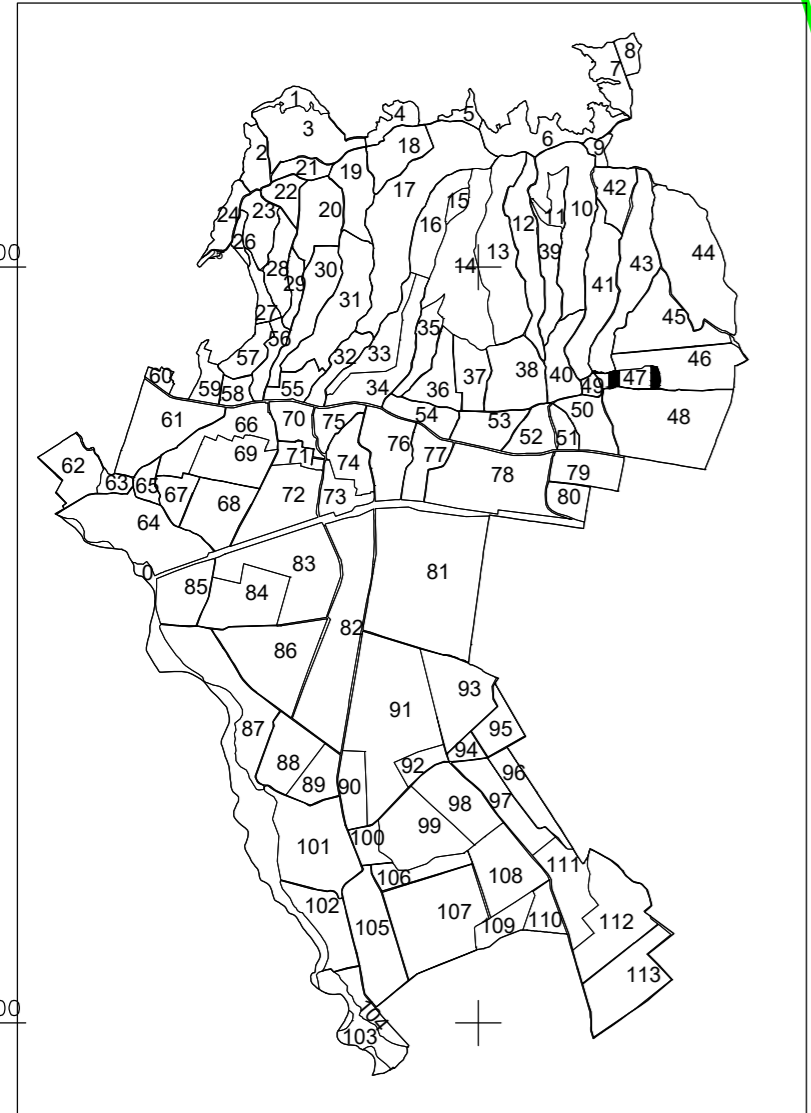

# PLAN CADASTRAL

UAT: Valea Călugărească, județul: PRAHOVA, Sect. cad. 47  
 Scara 1:2000  
 Sistem de proiecție: stereografic 1970  
 Spre Publicare

SCHEMA DE DISPUNERE A SECTORILOR CADASTRALE

LEGENDA

Numar Sector	47
ID imobil	15
Limita sector	[Green line]
Limita imobil	[Black line]
Limita UAT	[Red line]
Limita intravilan	[Blue line]
Limita tarla	[Cyan line]
Numar tarla	101