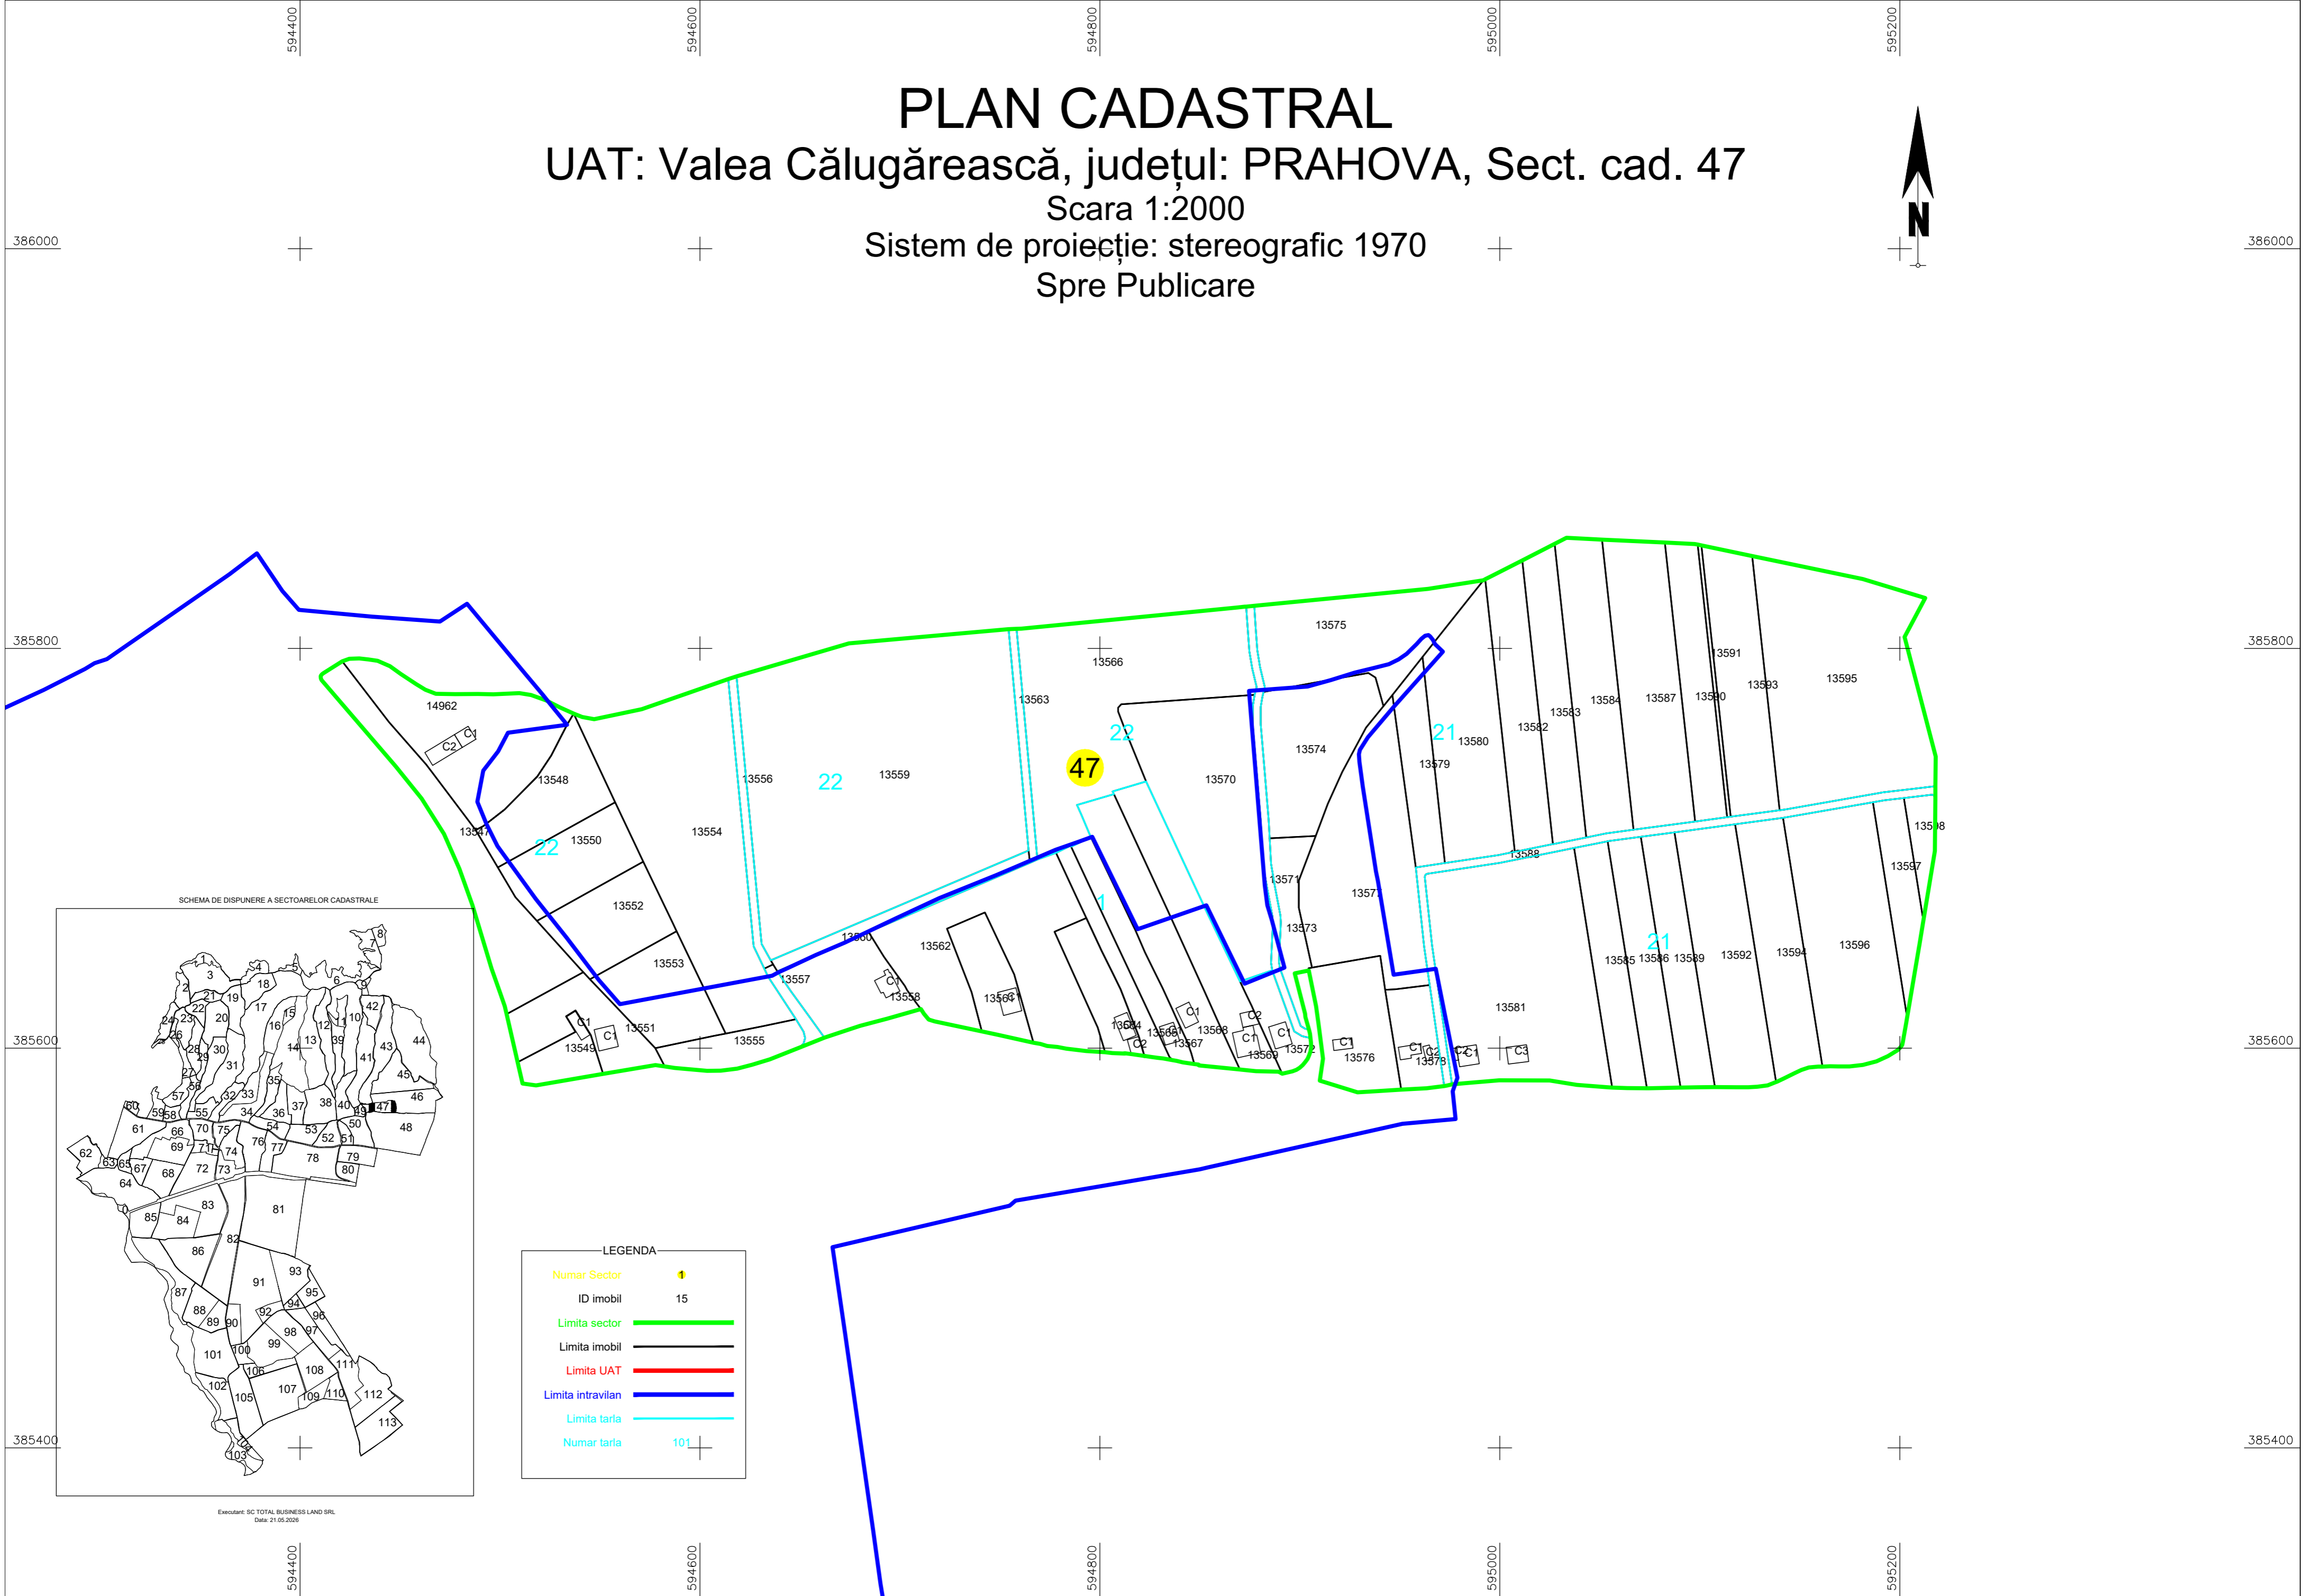

# PLAN CADASTRAL

UAT: Valea Călugărească, județul: PRAHOVA, Sect. cad. 47  
 Scara 1:2000  
 Sistem de proiecție: stereografic 1970  
 Spre Publicare

SCHEMA DE DISPUNERE A SECTORILOR CADASTRALE

LEGENDA

Numar Sector	47
ID imobil	15
Limita sector	[Green line]
Limita imobil	[Black line]
Limita UAT	[Red line]
Limita intravilan	[Blue line]
Limita tarla	[Cyan line]
Numar tarla	101