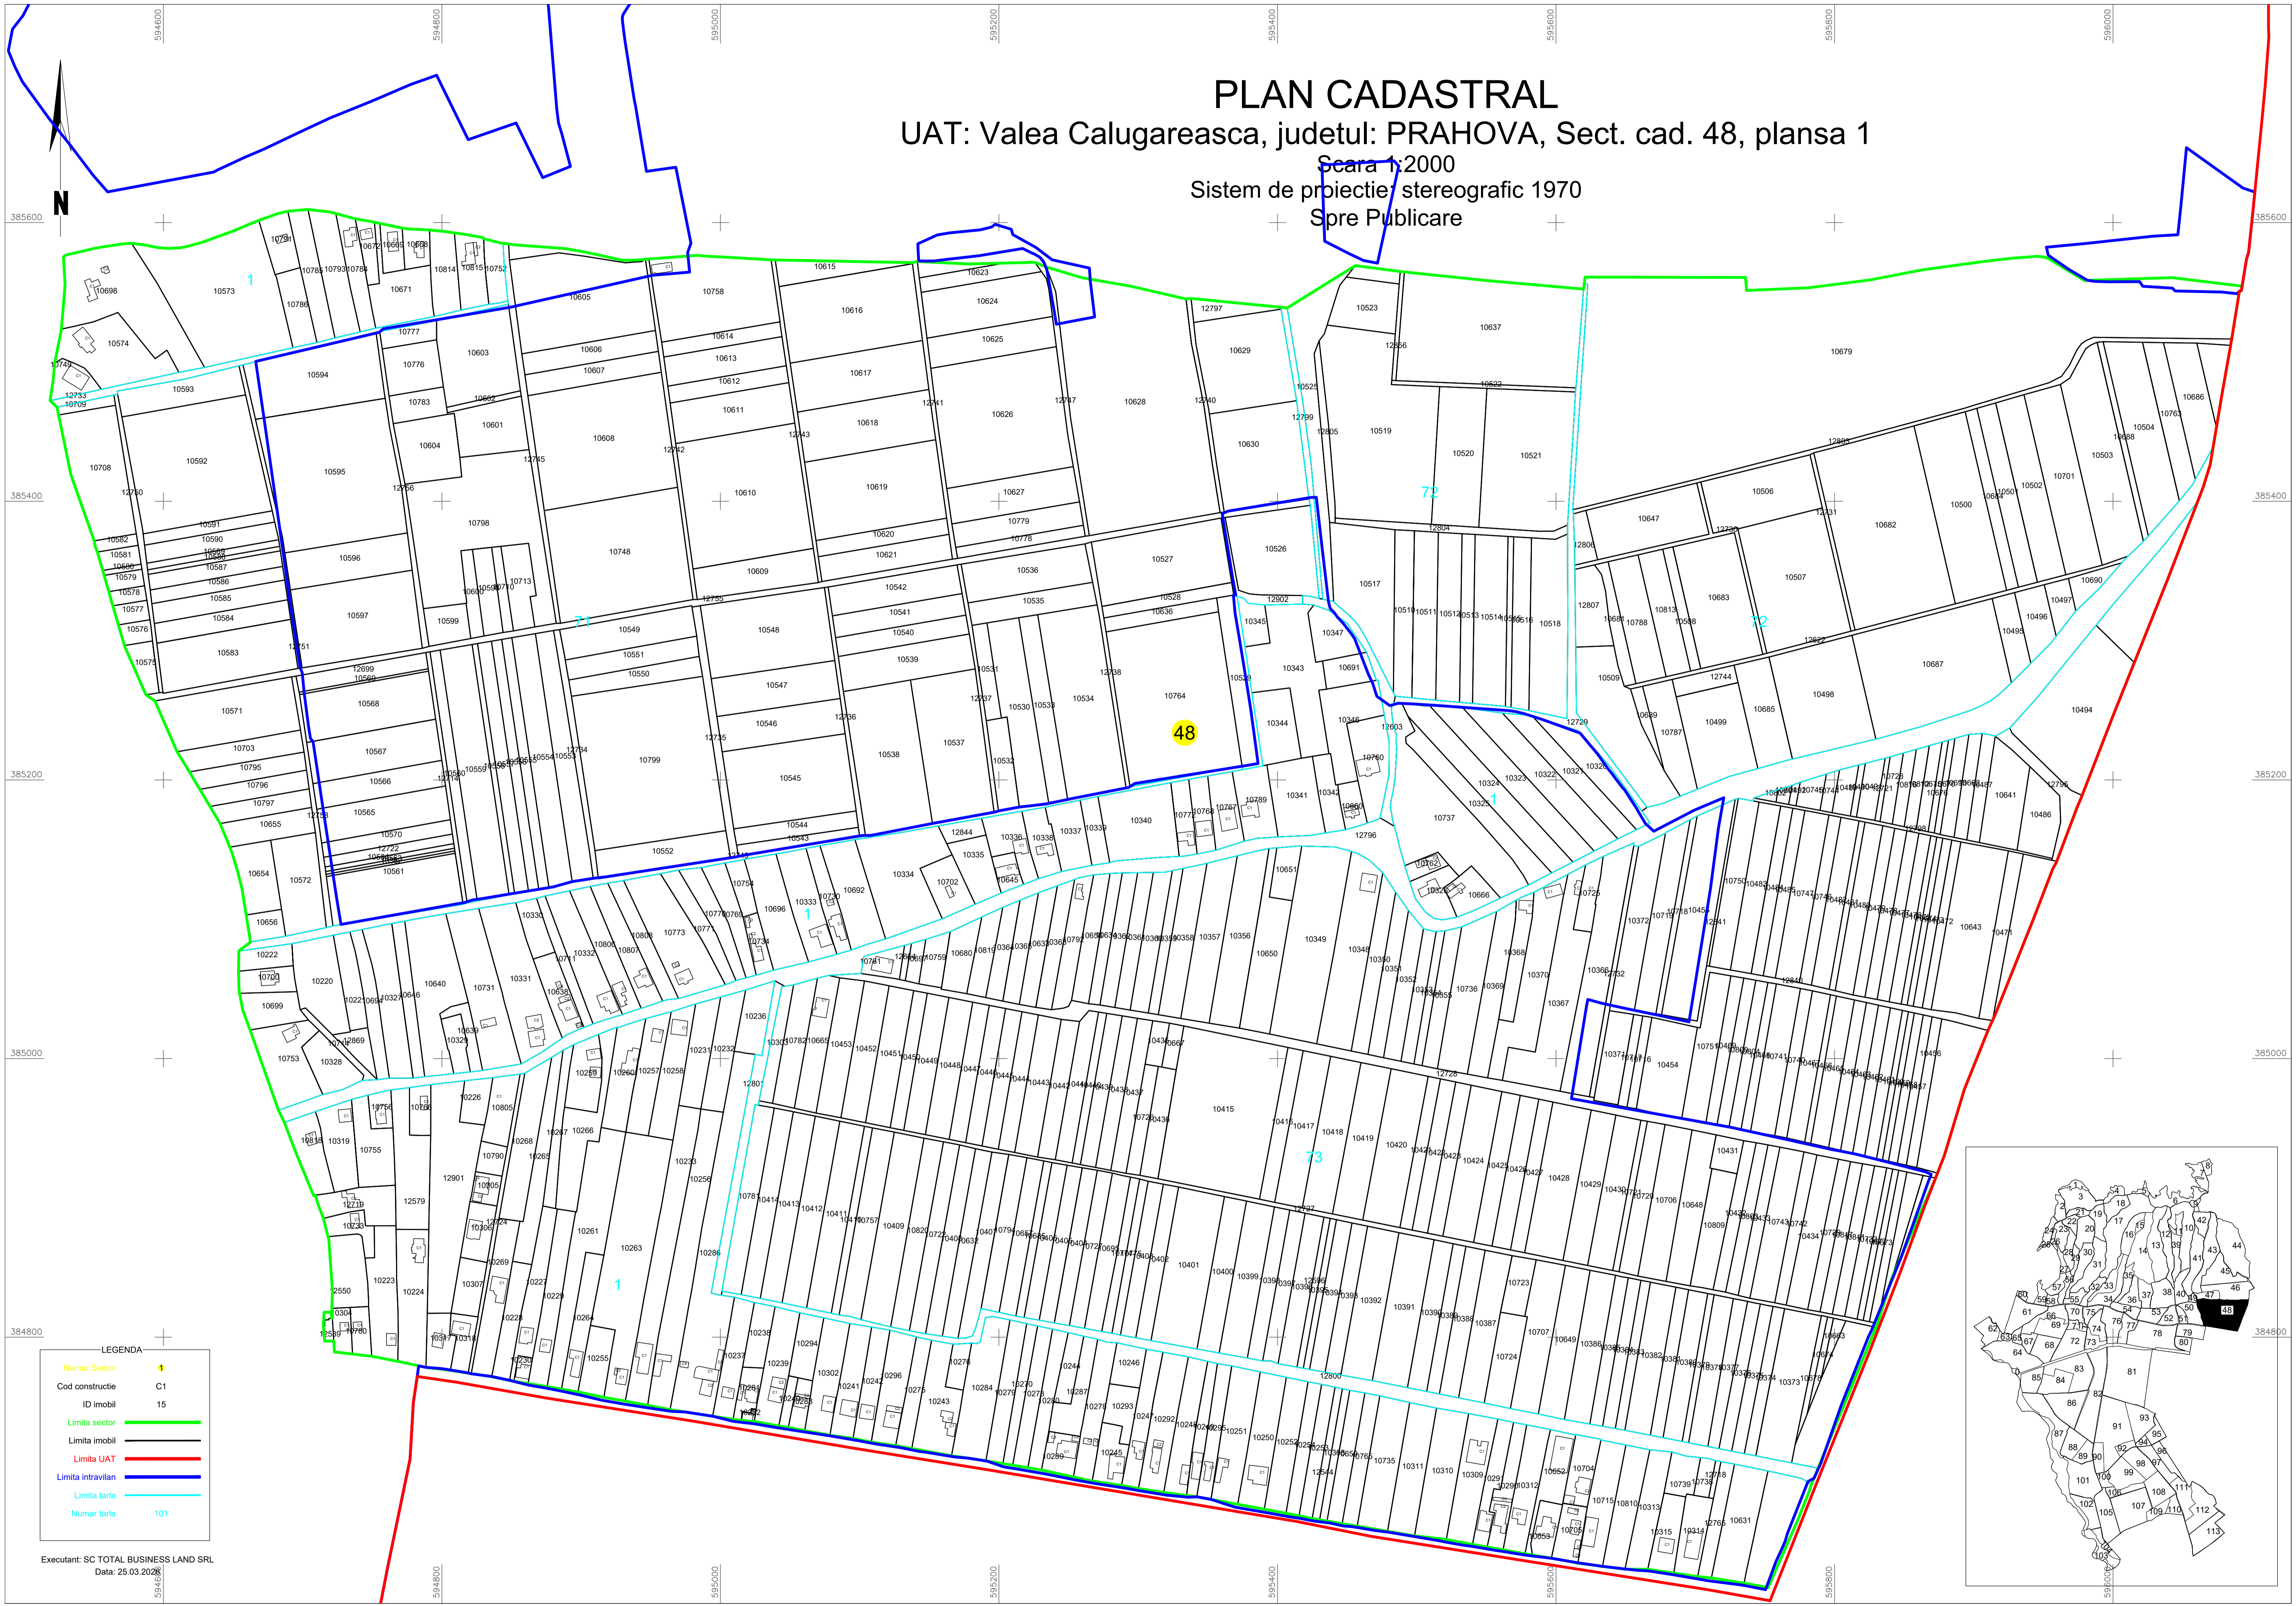

PLAN CADASTRAL

UAT: Valea Calugareasca, judetul: PRAHOVA, Sect. cad. 48, plansa 1

Scara 1:2000
Sistem de proiectie stereografic 1970
Spre Publicare

LEGENDA	
Numar Sector	48
Cod constructie	C1
ID Imobil	15
Limita sector	— (green line)
Limita imobil	— (black line)
Limita UAT	— (red line)
Limita intravilan	— (blue line)
Limita tarla	— (cyan line)
Numar tarla	101

Executant: SC TOTAL BUSINESS LAND SRL
Data: 25.03.2028