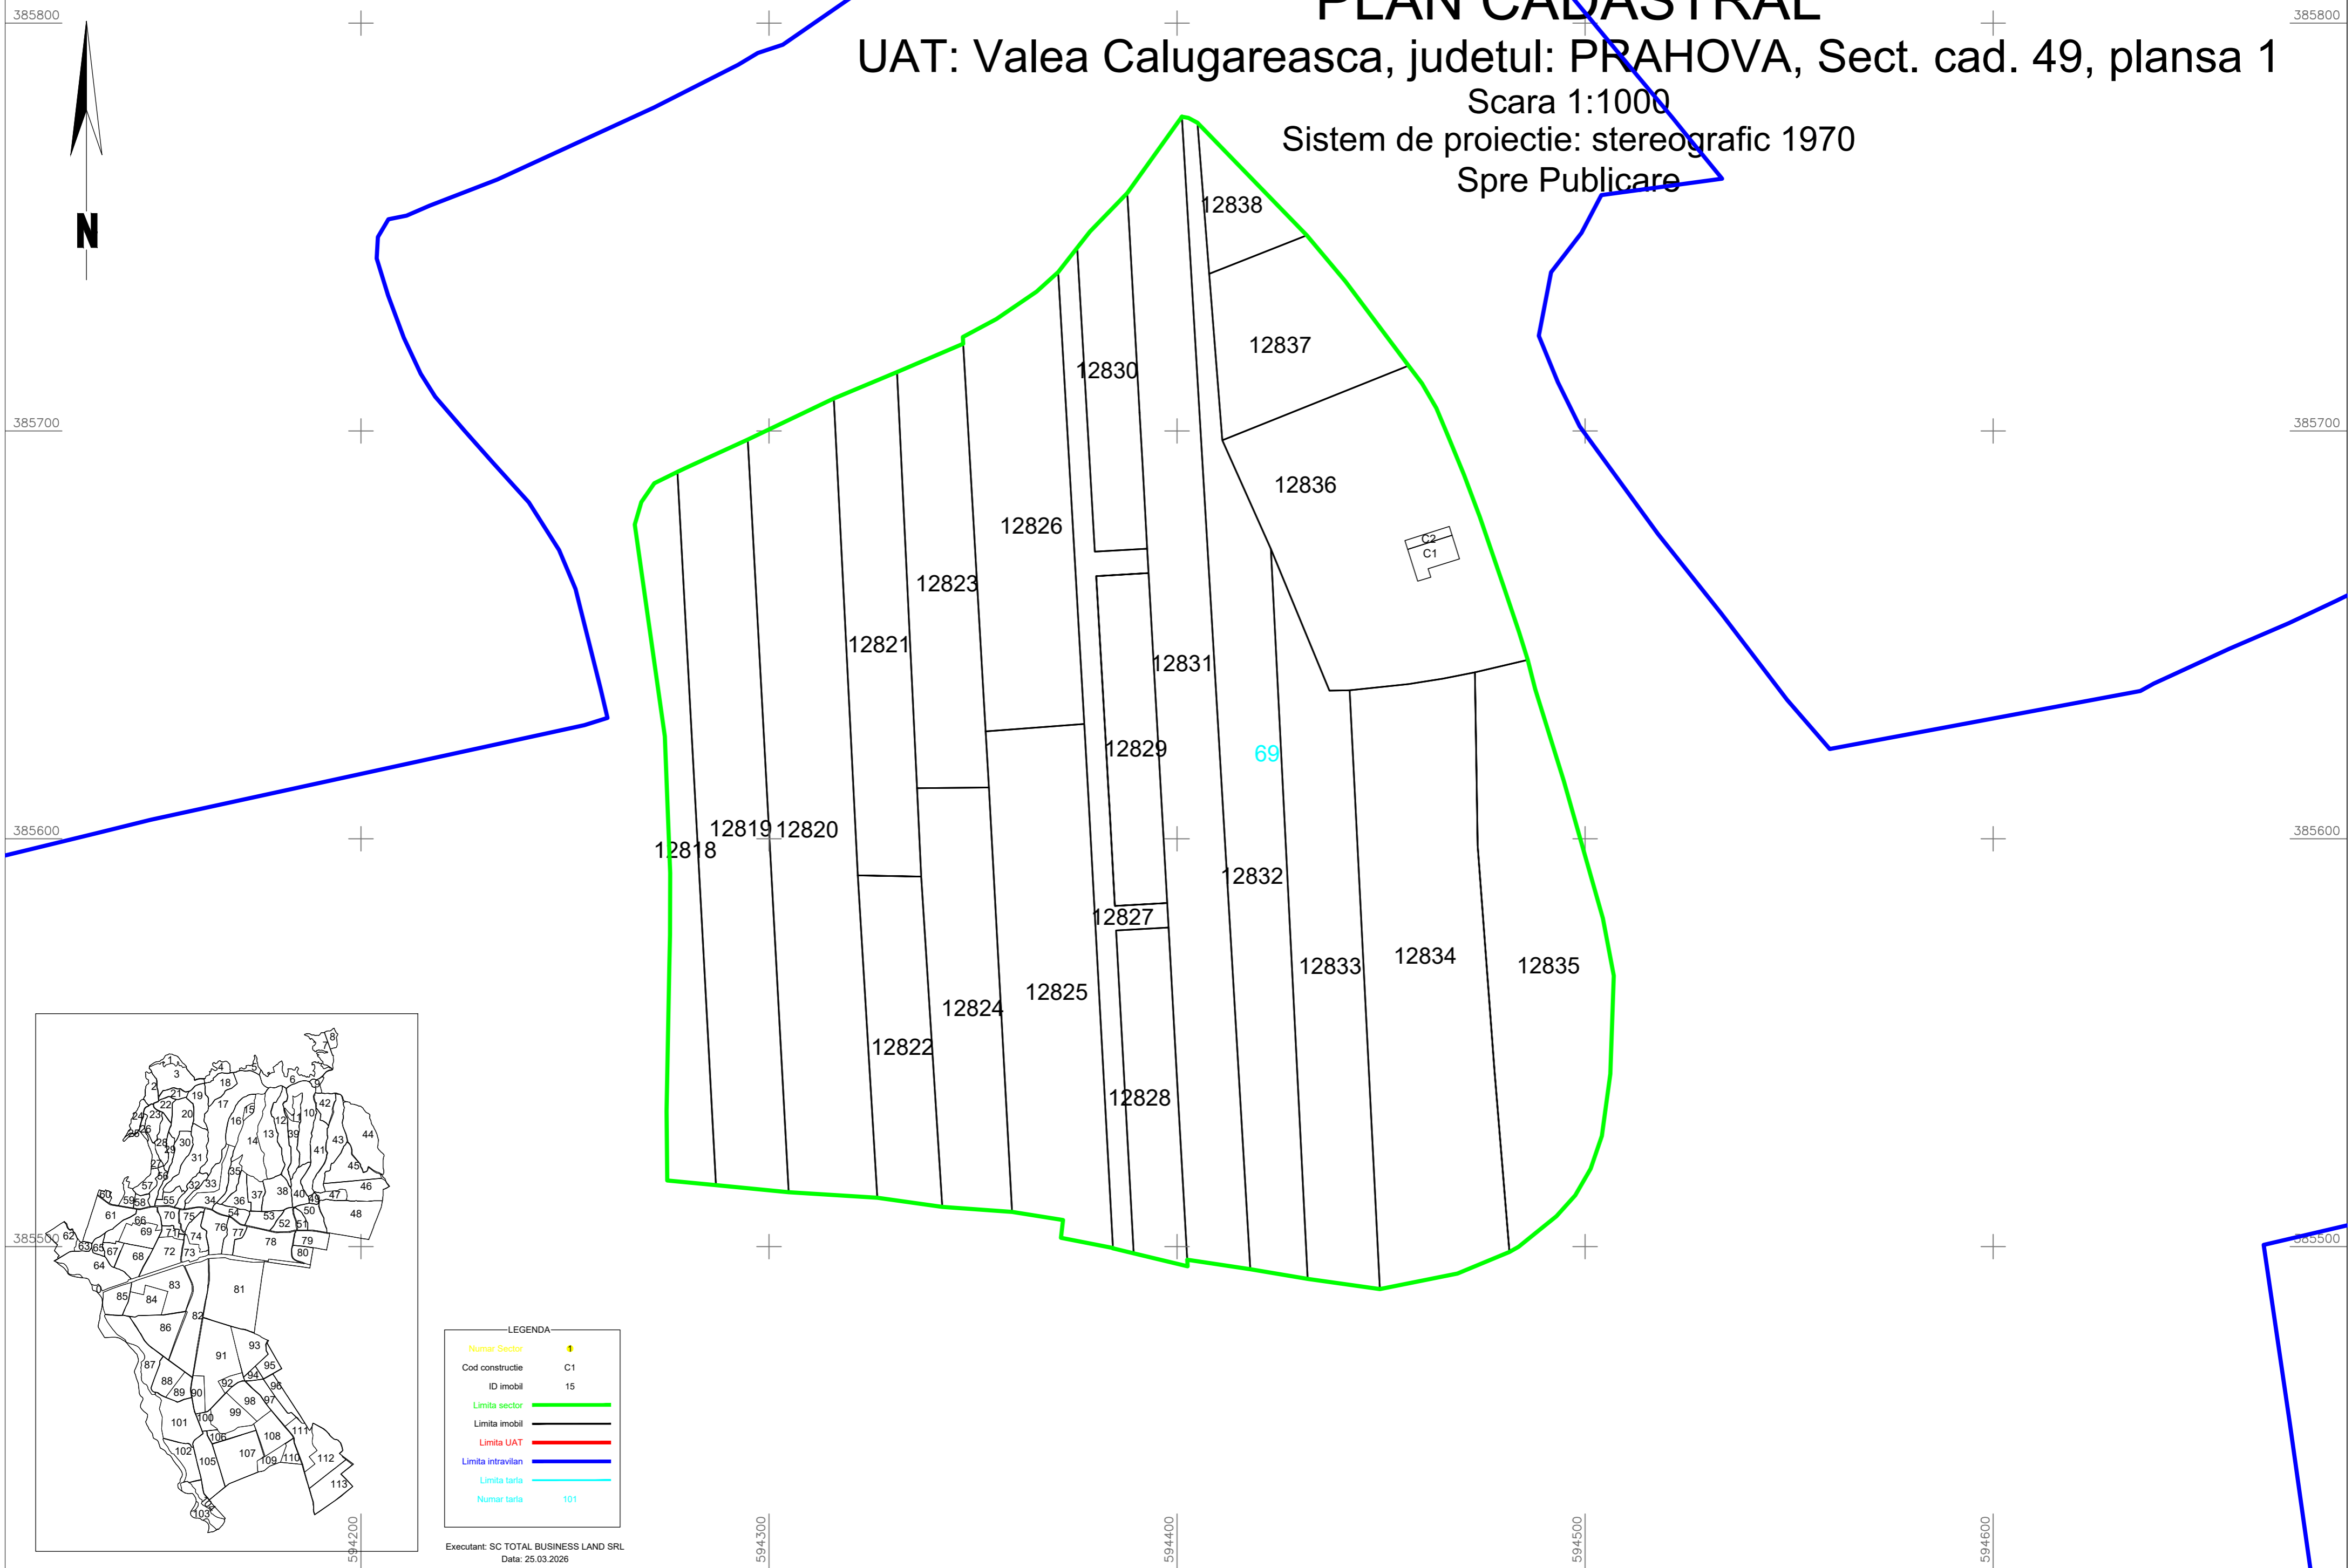

PLAN CADASTRAL

UAT: Valea Calugareasca, judetul: PRAHOVA, Sect. cad. 49, plansa 1

Scara 1:1000

Sistem de proiectie: stereografic 1970

Spre Publicare

LEGENDA	
Numar Sector	1
Cod constructie	C1
ID imobil	15
Limita sector	—
Limita imobil	—
Limita UAT	—
Limita intravilan	—
Limita tarla	—
Numar tarla	101

Executant: SC TOTAL BUSINESS LAND SRL
Data: 25.03.2026