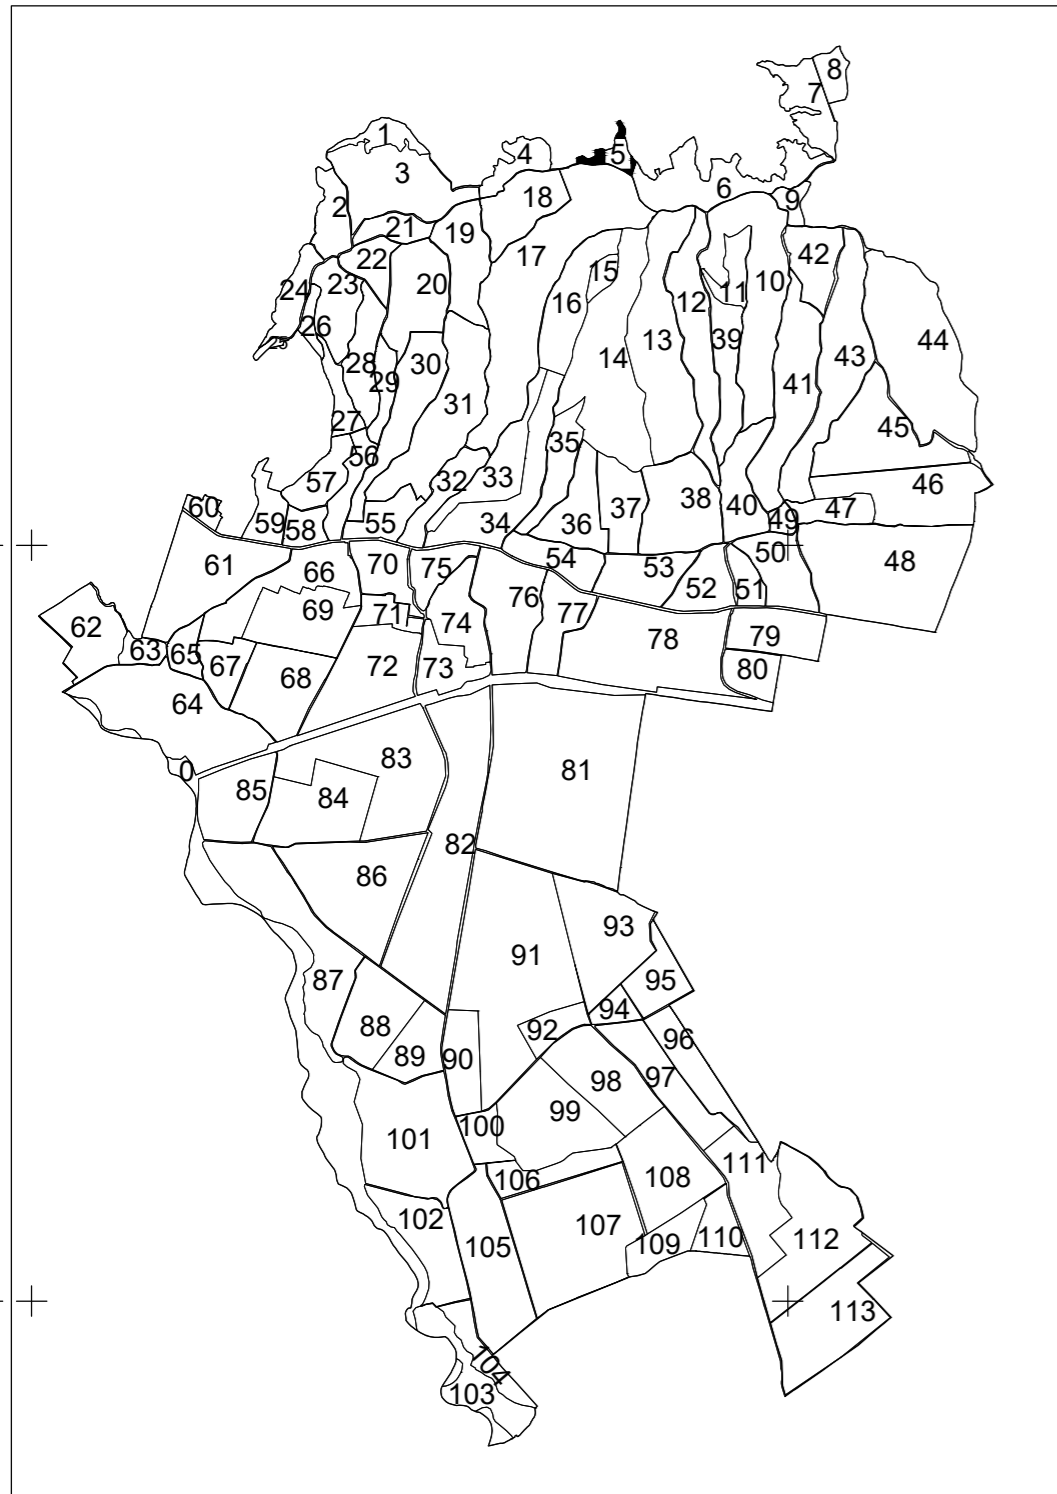

PLAN CADASTRAL

UAT: Valea Călugărească, județul: PRAHOVA, Sect. cad. 5

Scara 1:2000

Sistem de proiecție: stereografic 1970

Spre Publicare

SCHEMA DE DISPUNERE A SECTOARELOR CADASTRALE

Executant: SC TOTAL BUSINESS LAND SRL
Data: 21.05.2026

UAT PLOPU

UAT VALEA CĂLUGĂREASCĂ

LEGENDA	
Numar Sector	5
ID imobil	15
Limita sector	
Limita imobil	
Limita UAT	
Limita intravilan	
Limita tarla	
Numar tarla	101