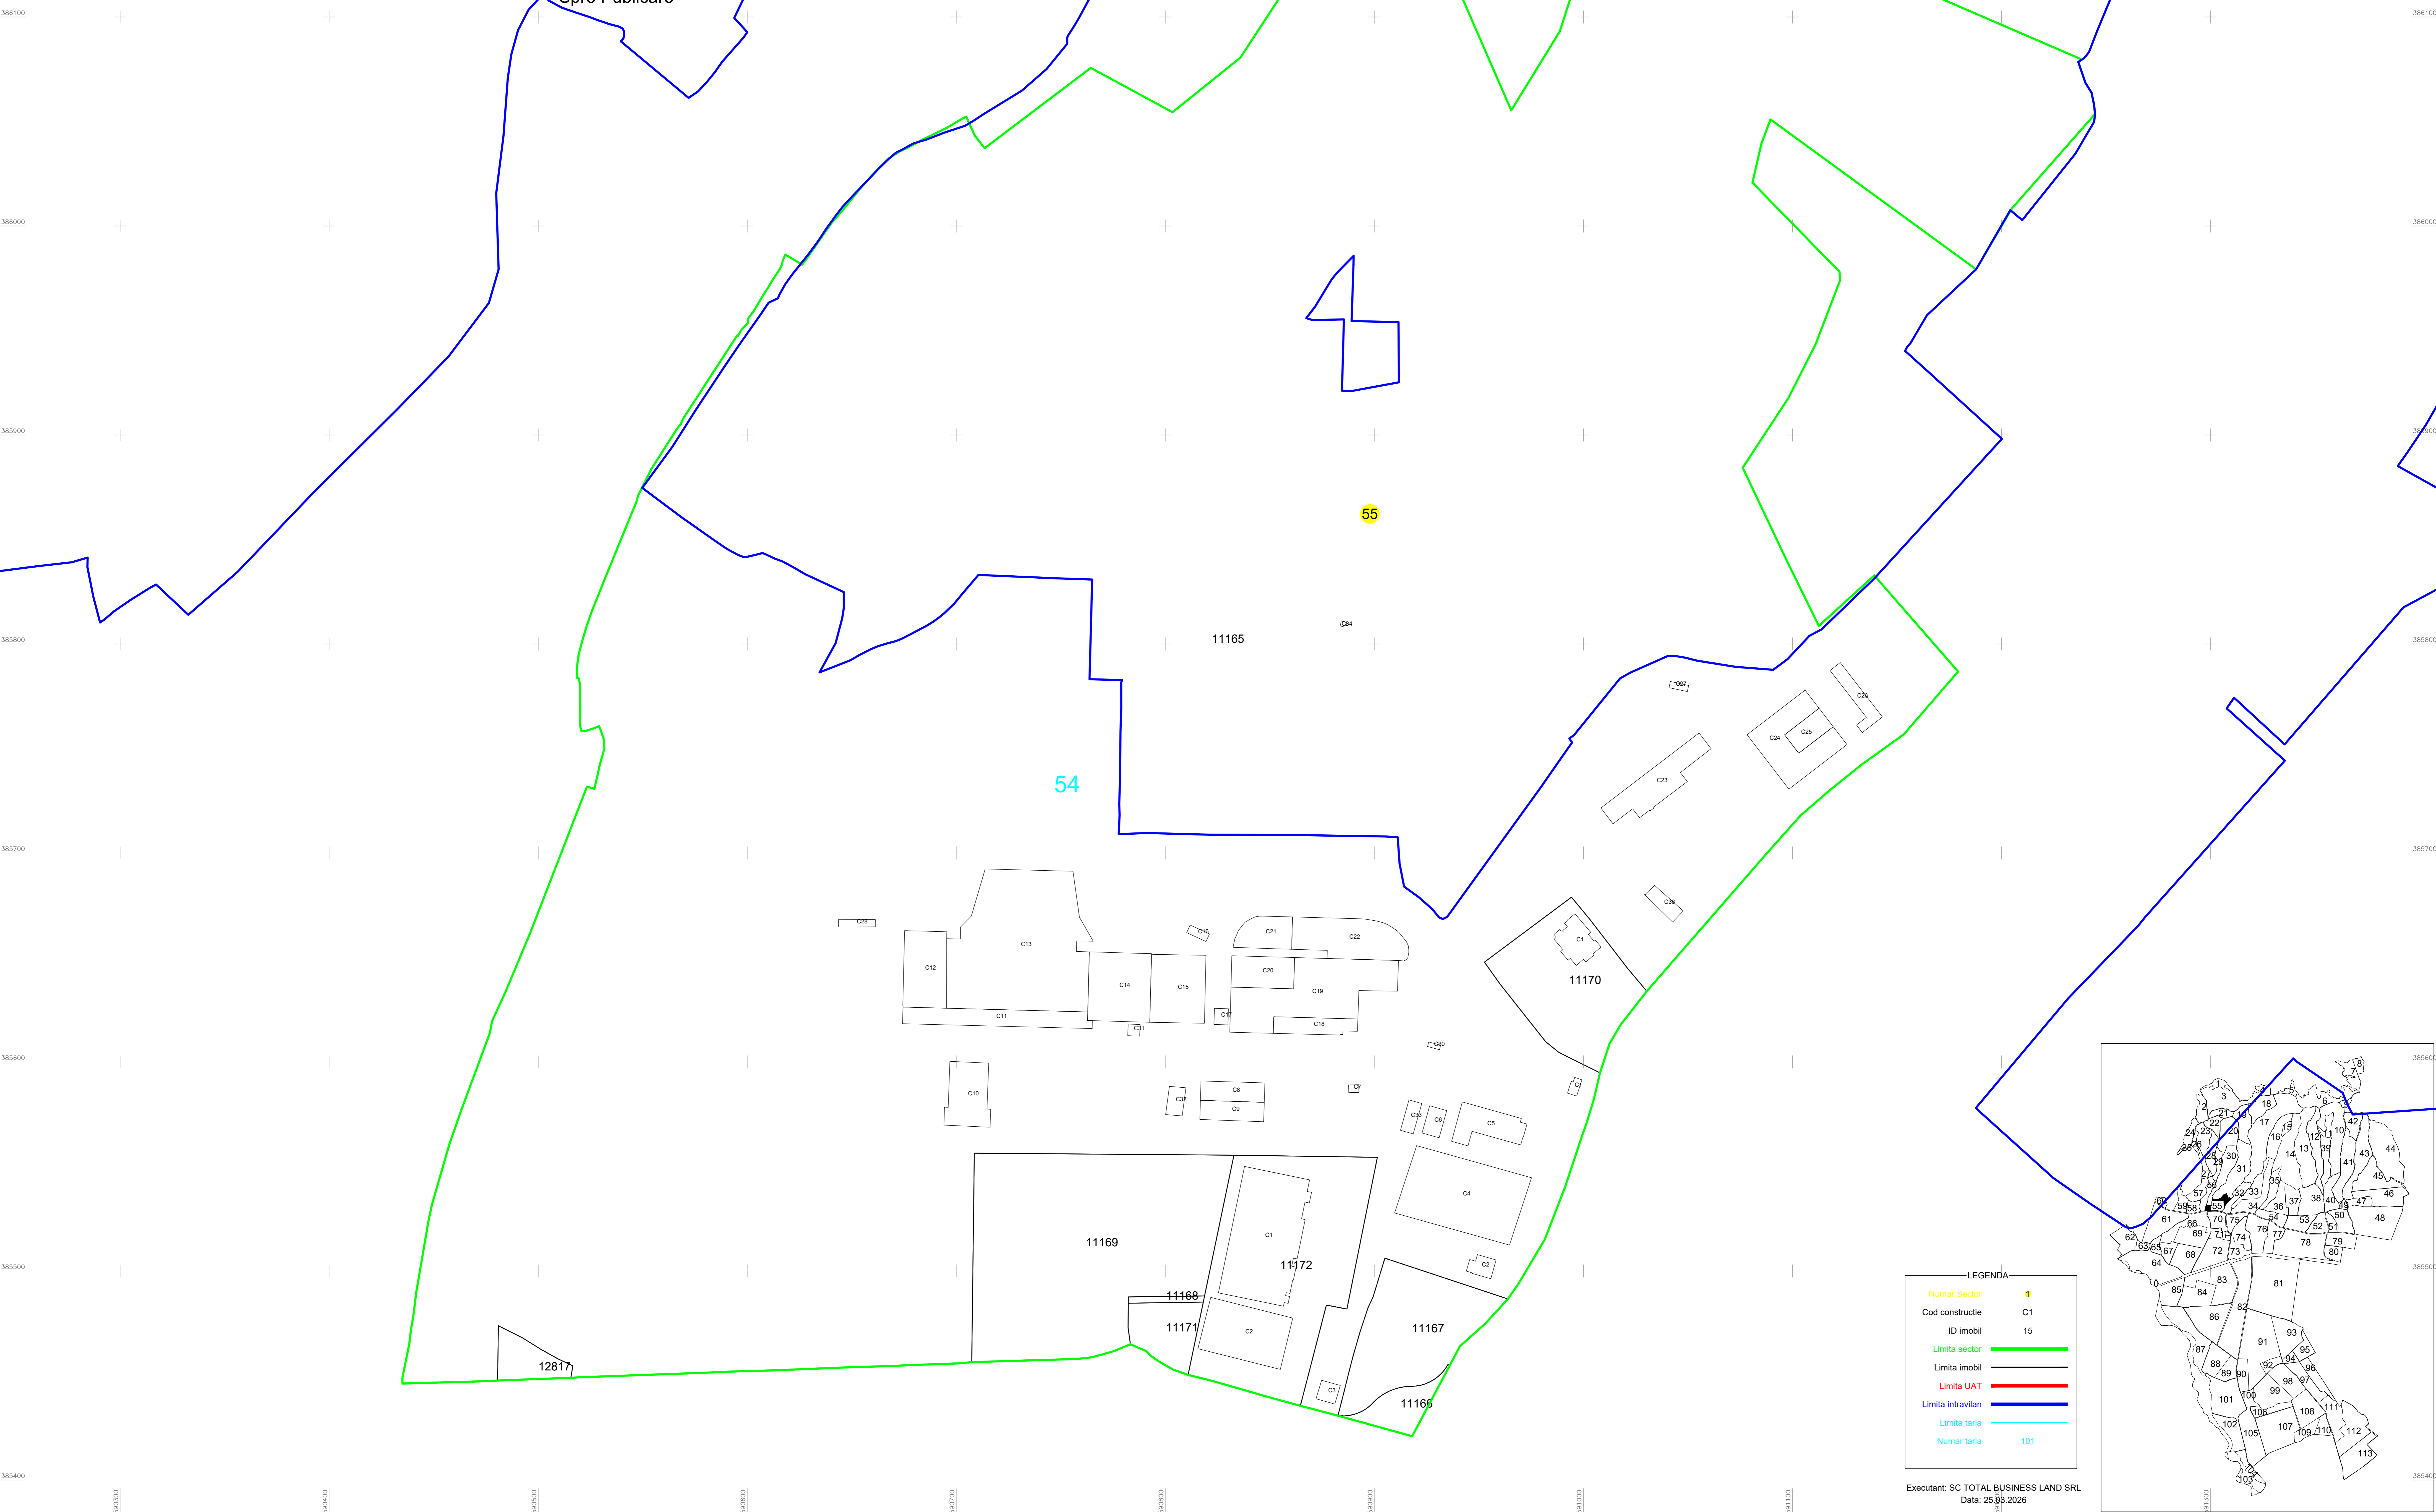

PLAN CADASTRAL
UAT: Valea Calugareasca, judetul: PRAHOVA, Sect. cad. 55, plansa 1
Scara 1:1000
Sistem de proiectie: stereografic 1970
Spre Publicare

LEGENDA	
Numar Sector	55
Cod constructie	C1
ID imobil	15
Limita sector	— (green line)
Limita imobil	— (black line)
Limita UAT	— (red line)
Limita intravilan	— (blue line)
Limita tarfa	— (cyan line)
Numar tarfa	101

Executant: SC TOTAL BUSINESS LAND SRL
Data: 25.03.2026