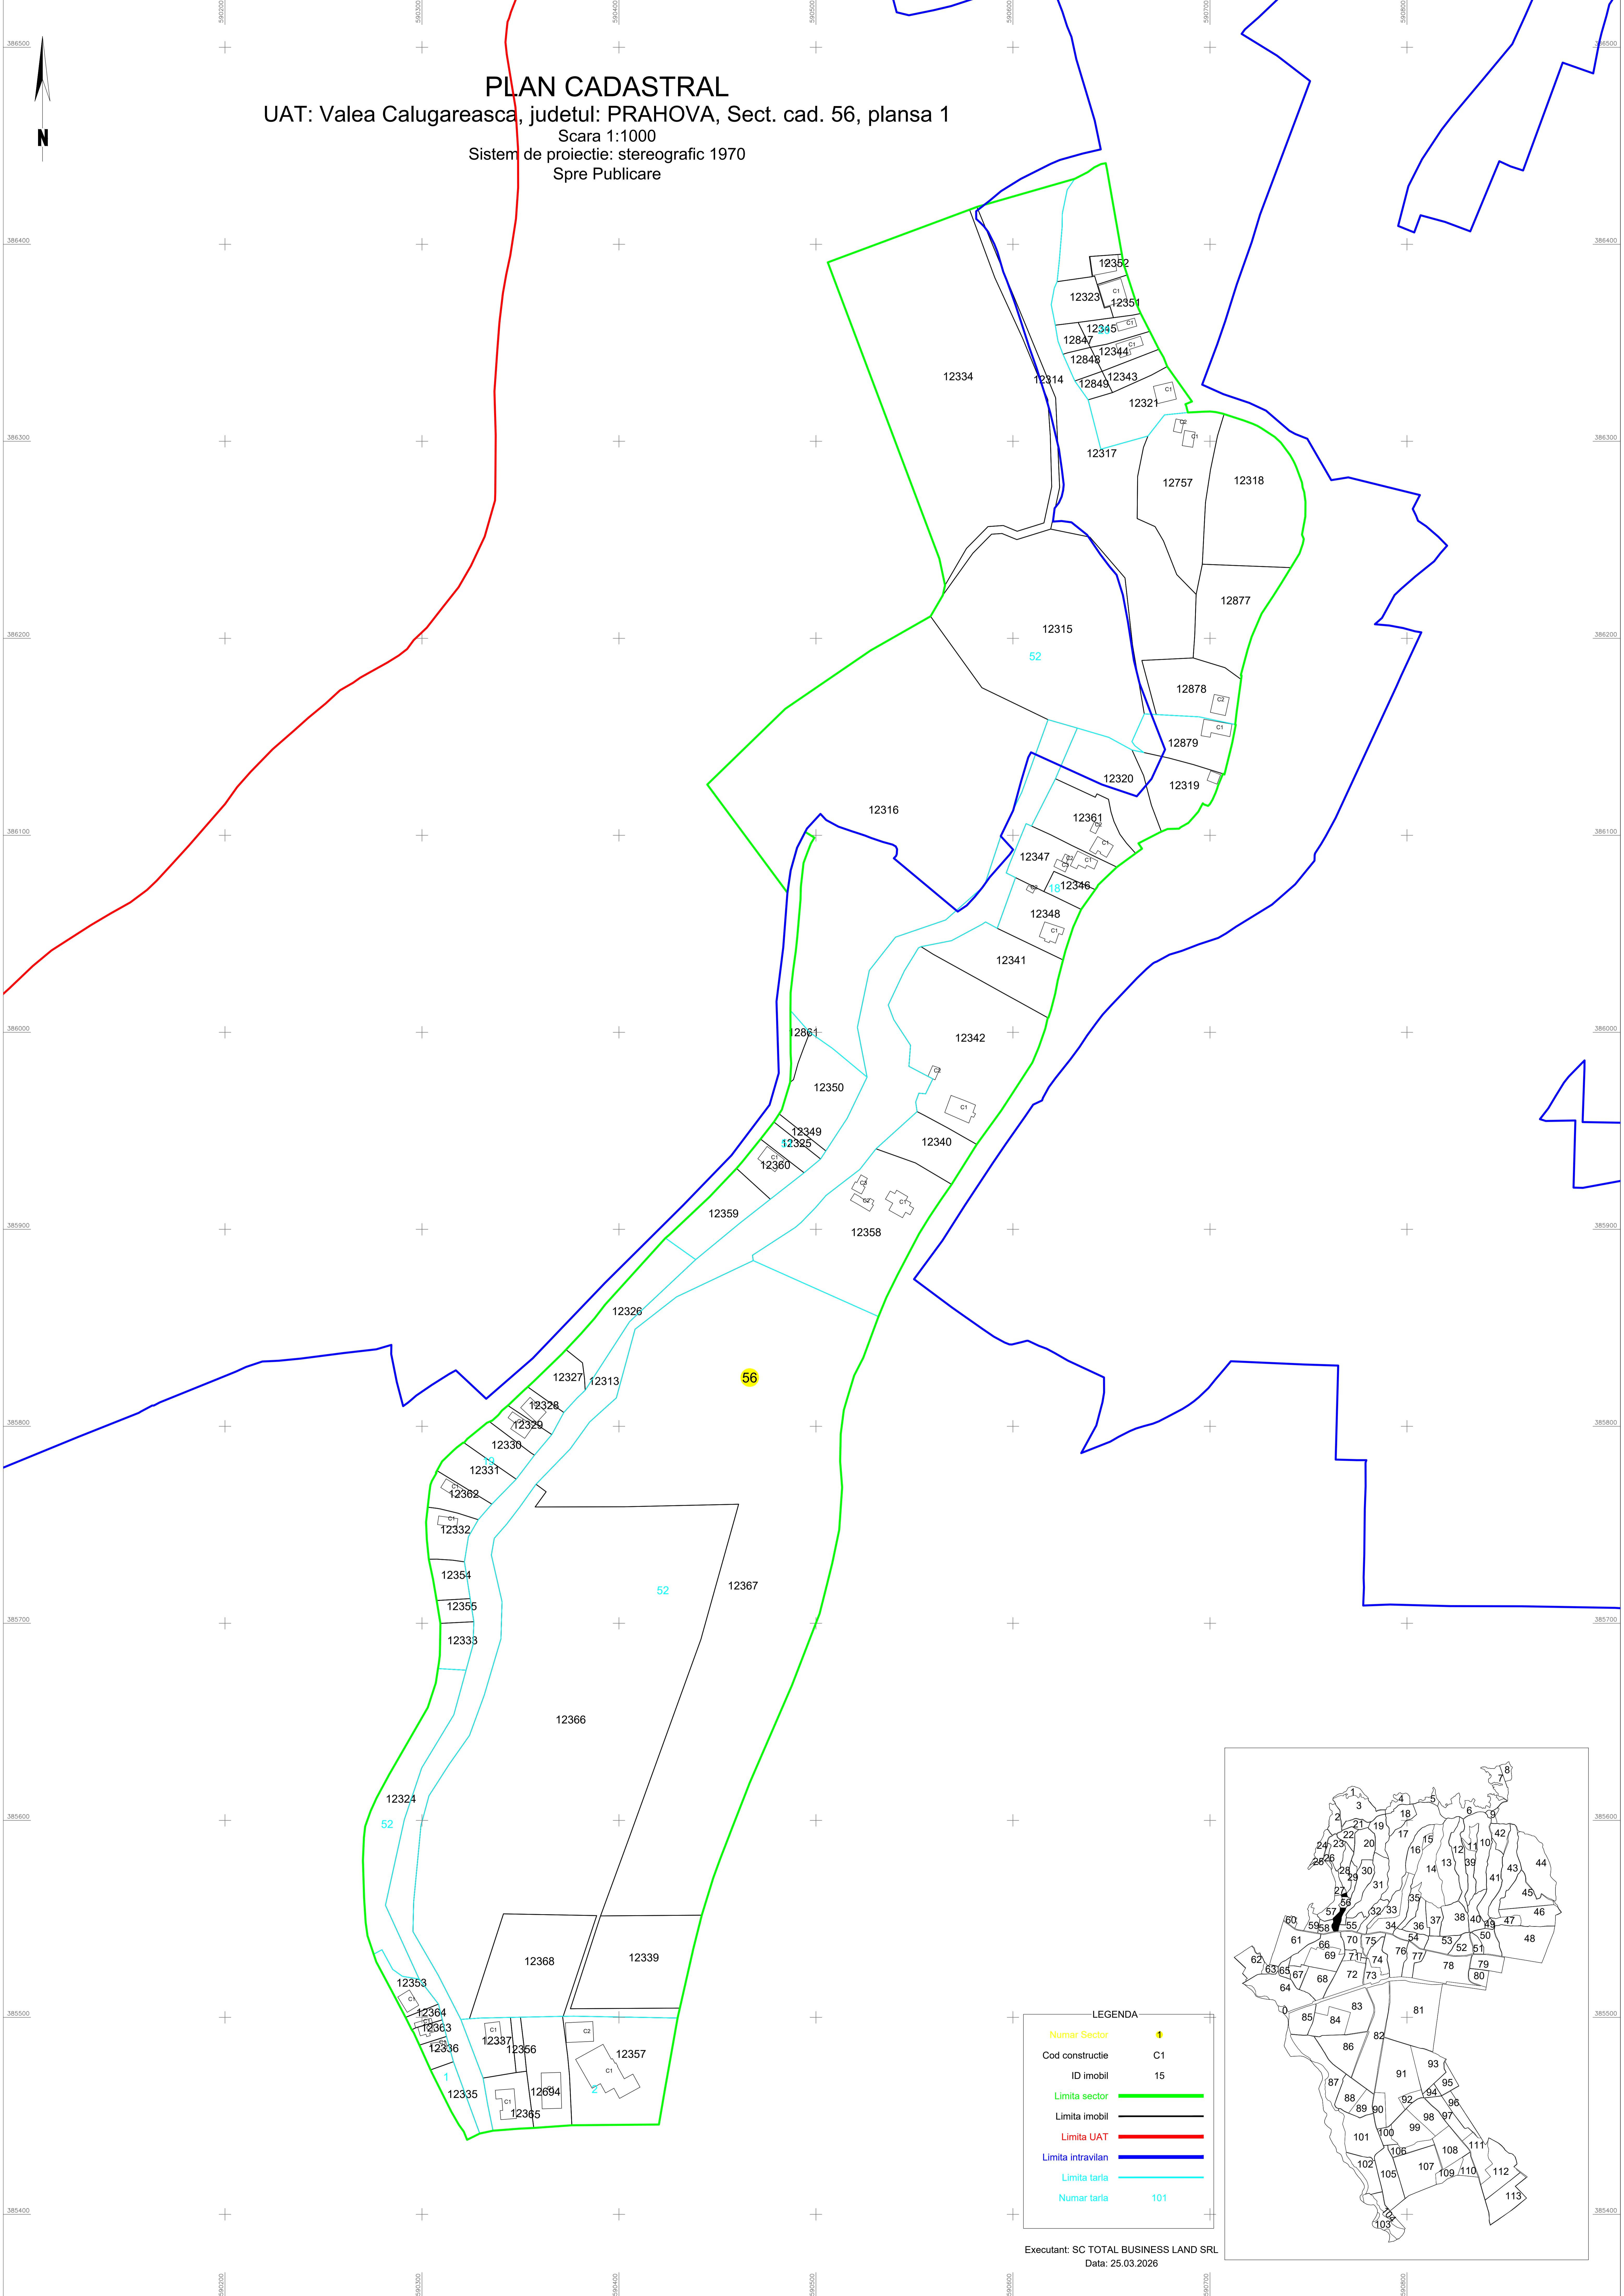

PLAN CADASTRAL

UAT: Valea Calugareasca, judetul: PRAHOVA, Sect. cad. 56, plansa 1

Scara 1:1000

Sistem de proiectie: stereografic 1970
Spre Publicare

LEGENDA	
Numar Sector	56
Cod constructie	C1
ID imobil	15
Limita sector	— (green line)
Limita imobil	— (black line)
Limita UAT	— (red line)
Limita intravilan	— (blue line)
Limita tarla	— (cyan line)
Numar tarla	101

Executant: SC TOTAL BUSINESS LAND SRL
Data: 25.03.2026