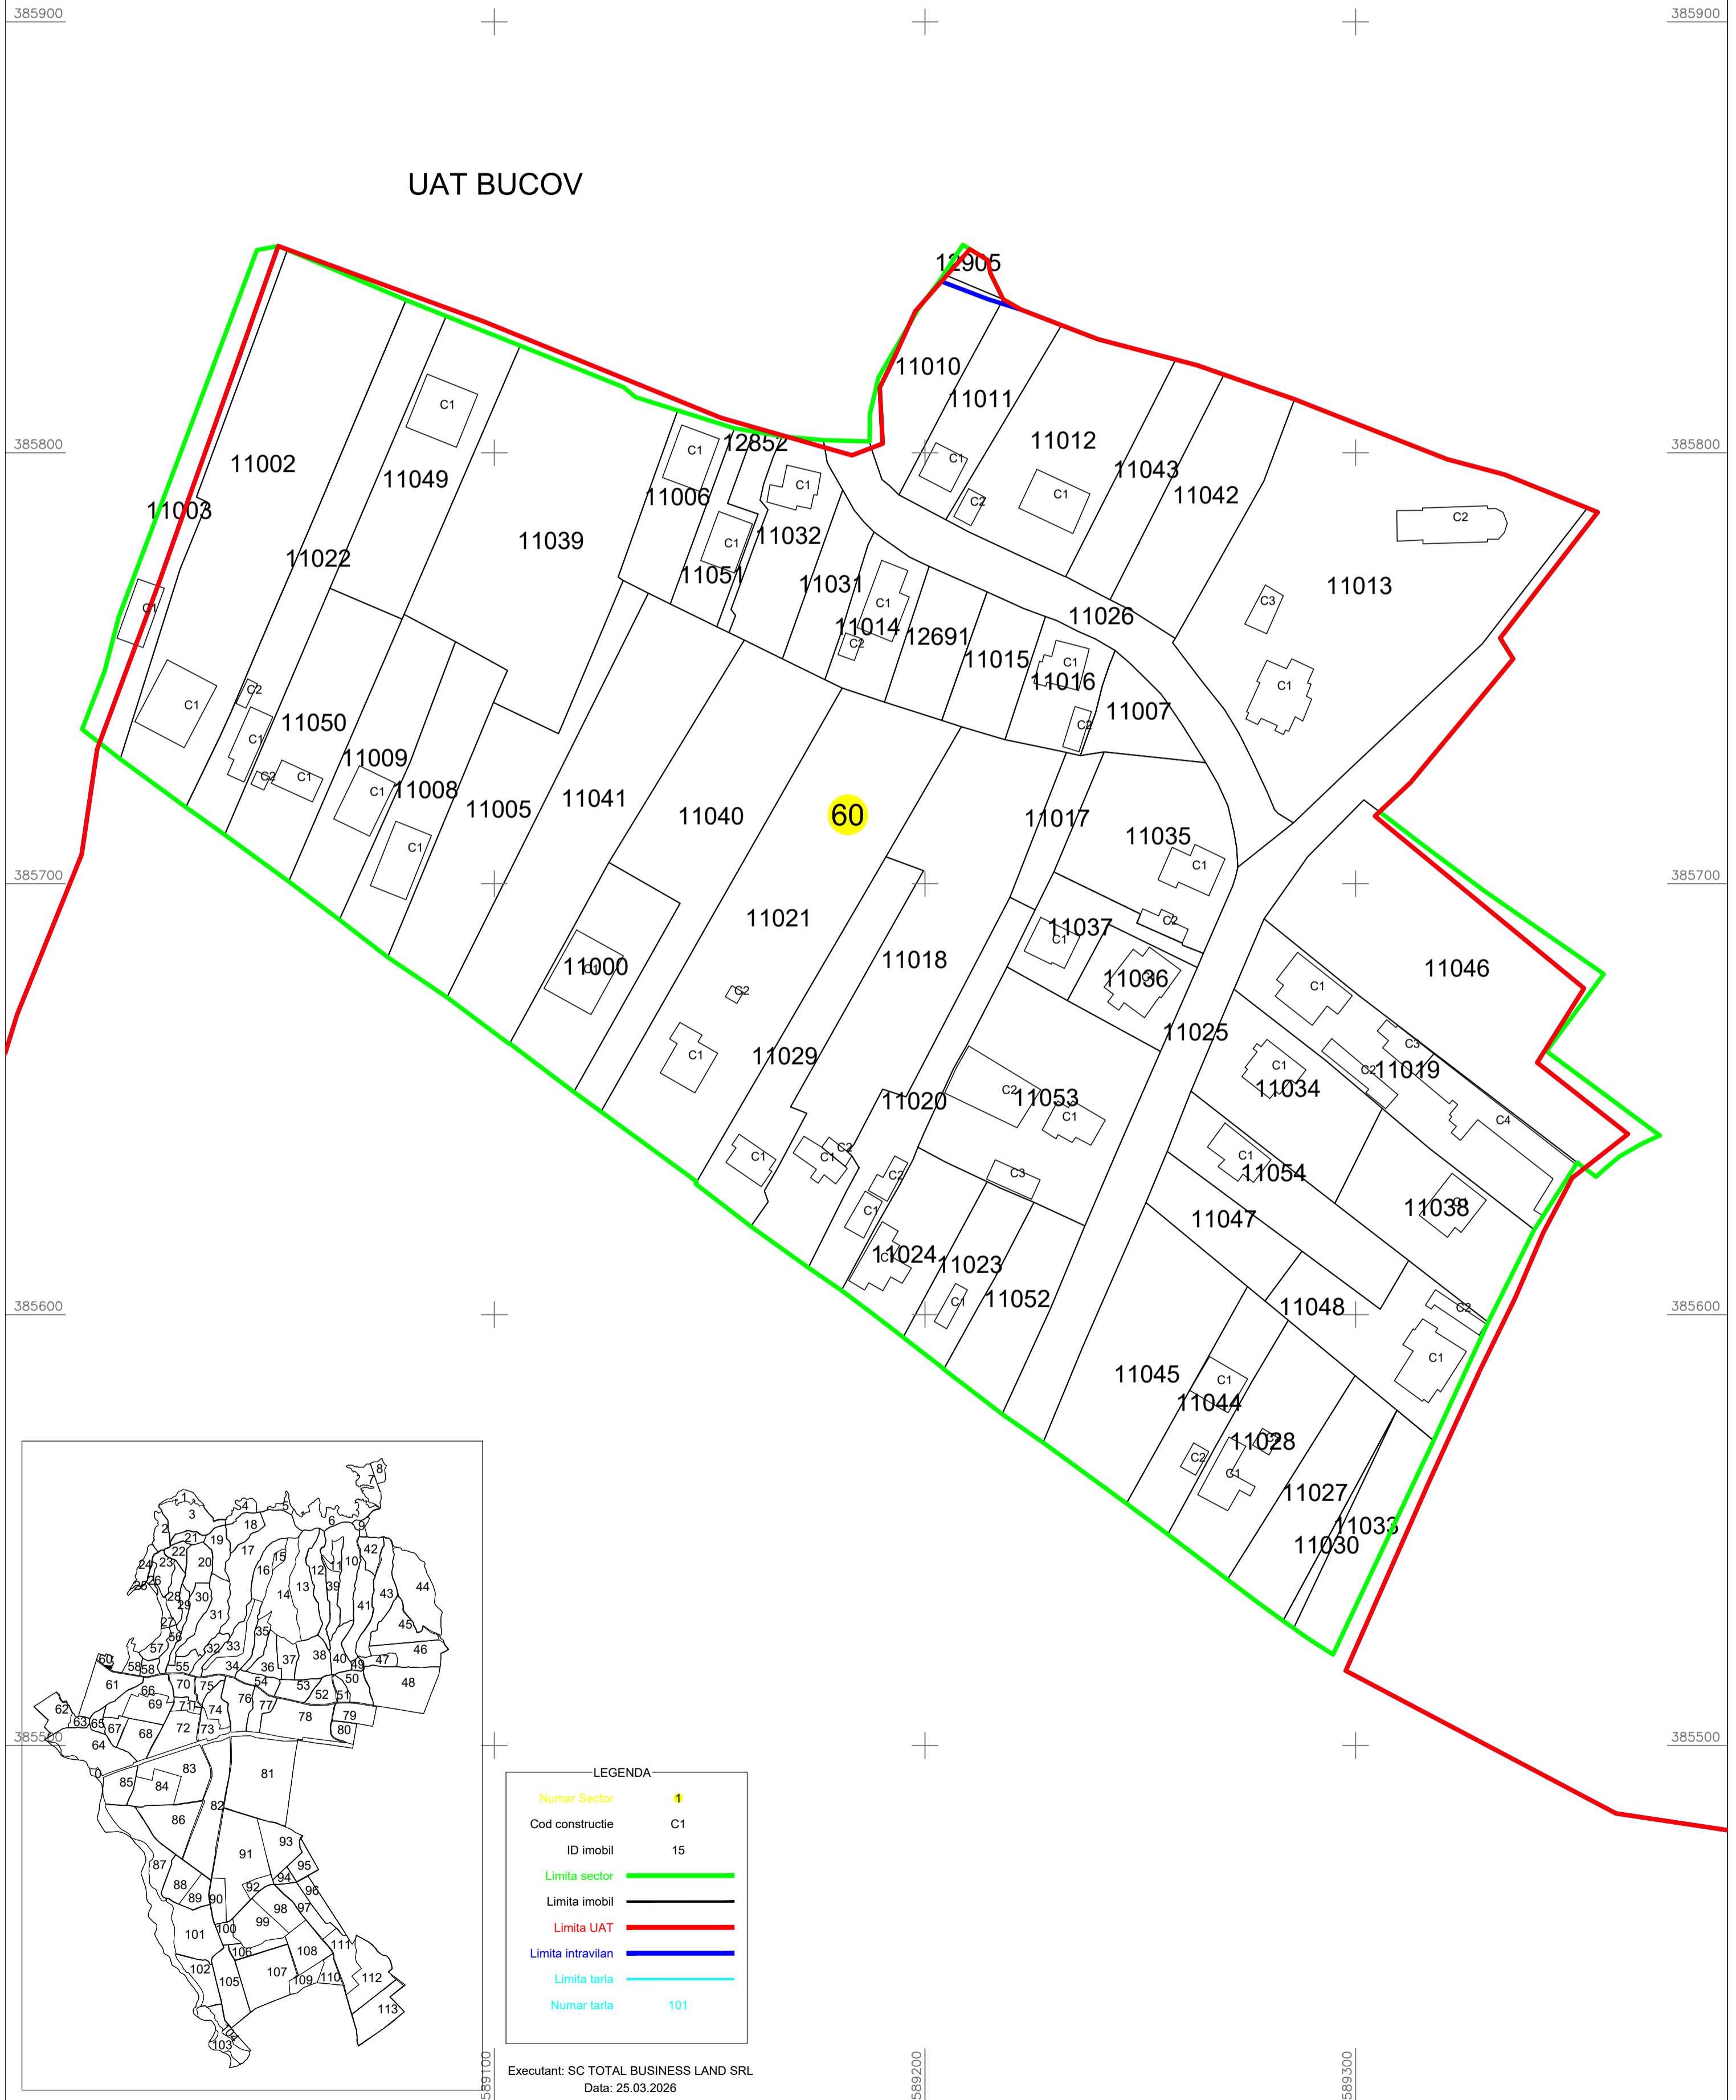

PLAN CADASTRAL

UAT: Valea Calugareasca, judetul: PRAHOVA, Sect. cad. 60, plansa 1

Scara 1:1000

Sistem de proiectie: stereografic 1970

Spre Publicare

UAT BUCOV

LEGENDA

Numar Sector	60
Cod constructie	C1
ID imobil	15
Limita sector	— (green line)
Limita imobil	— (black line)
Limita UAT	— (red line)
Limita intravilan	— (blue line)
Limita tarla	— (cyan line)
Numar tarla	101

Executant: SC TOTAL BUSINESS LAND SRL
Data: 25.03.2026