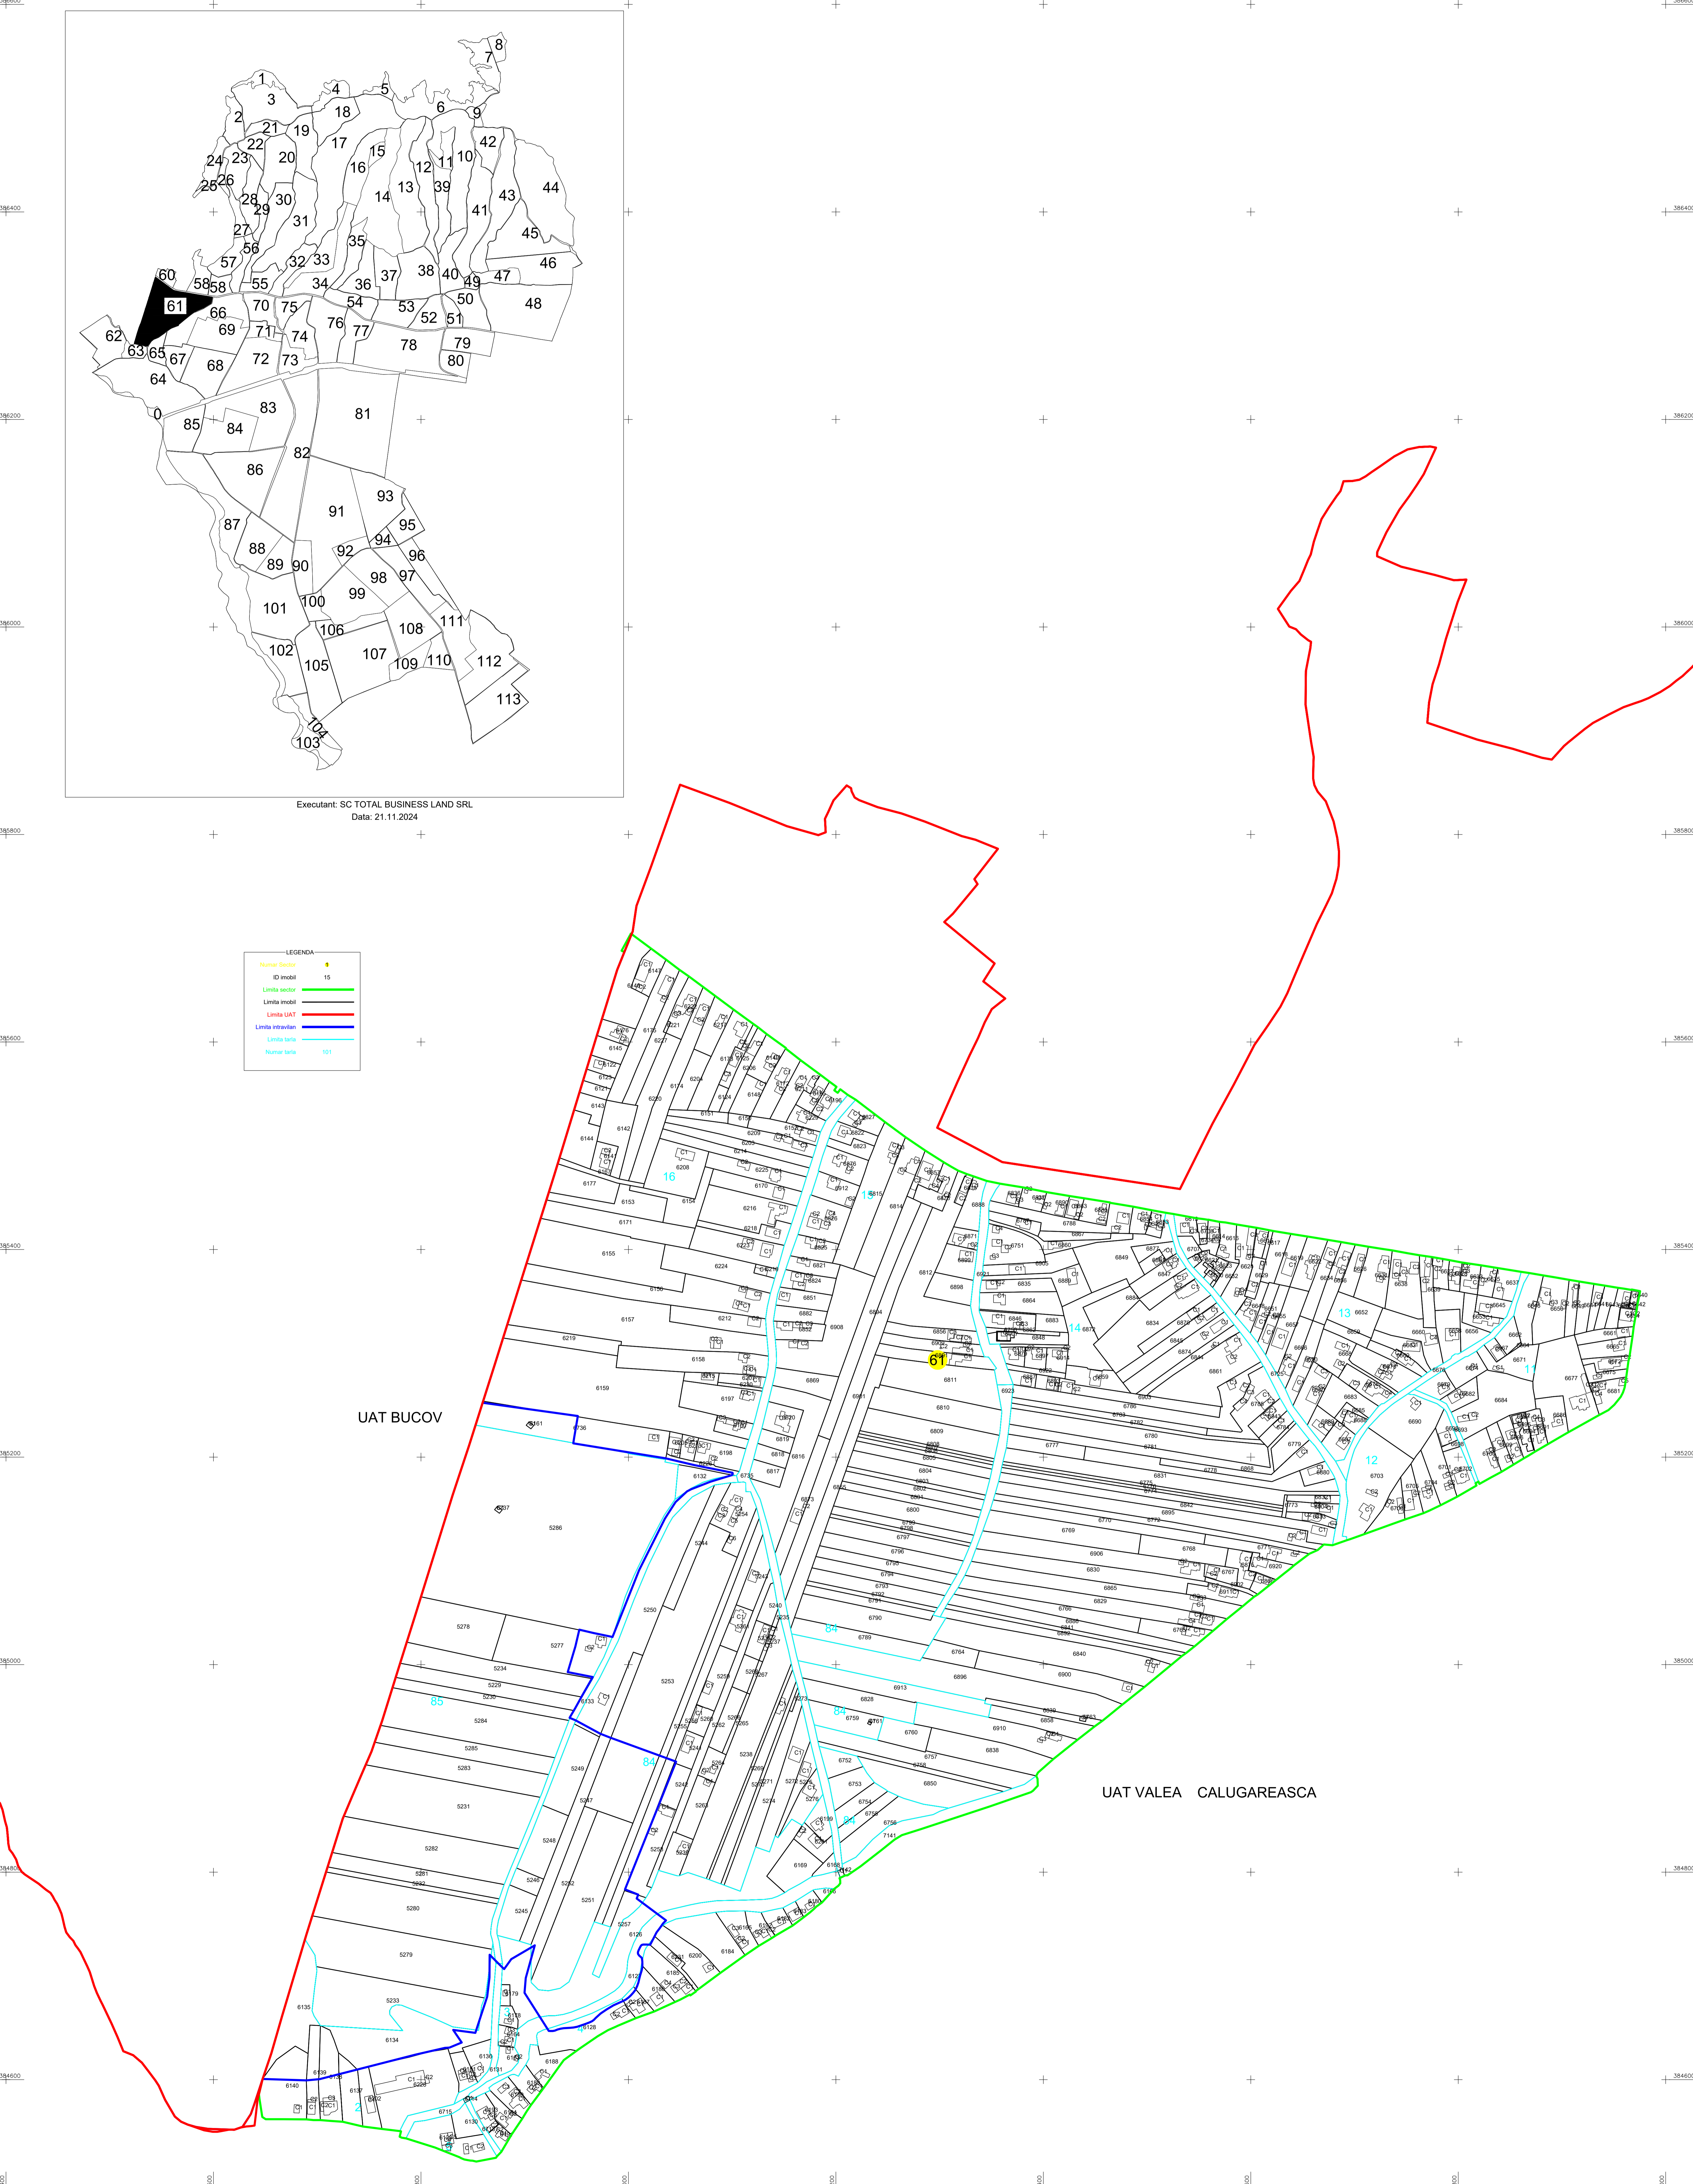

PLAN CADASTRAL
UAT: Valea Călugărească, județul: PRAHOVA, Sect. cad. 61
Scara 1:2000
Sistem de proiecție: stereografic 1970
Spre Publicare

Executant: SC TOTAL BUSINESS LAND SRL
Data: 21.11.2024

LEGENDA	
Numer Sector	15
ID mobil	15
Linia sector	—
Linia mobil	—
Linia UAT	—
Linia intravilan	—
Linia tarla	—
Numer tarla	101

UAT BUCOV

UAT VALEA CALUGAREASCA