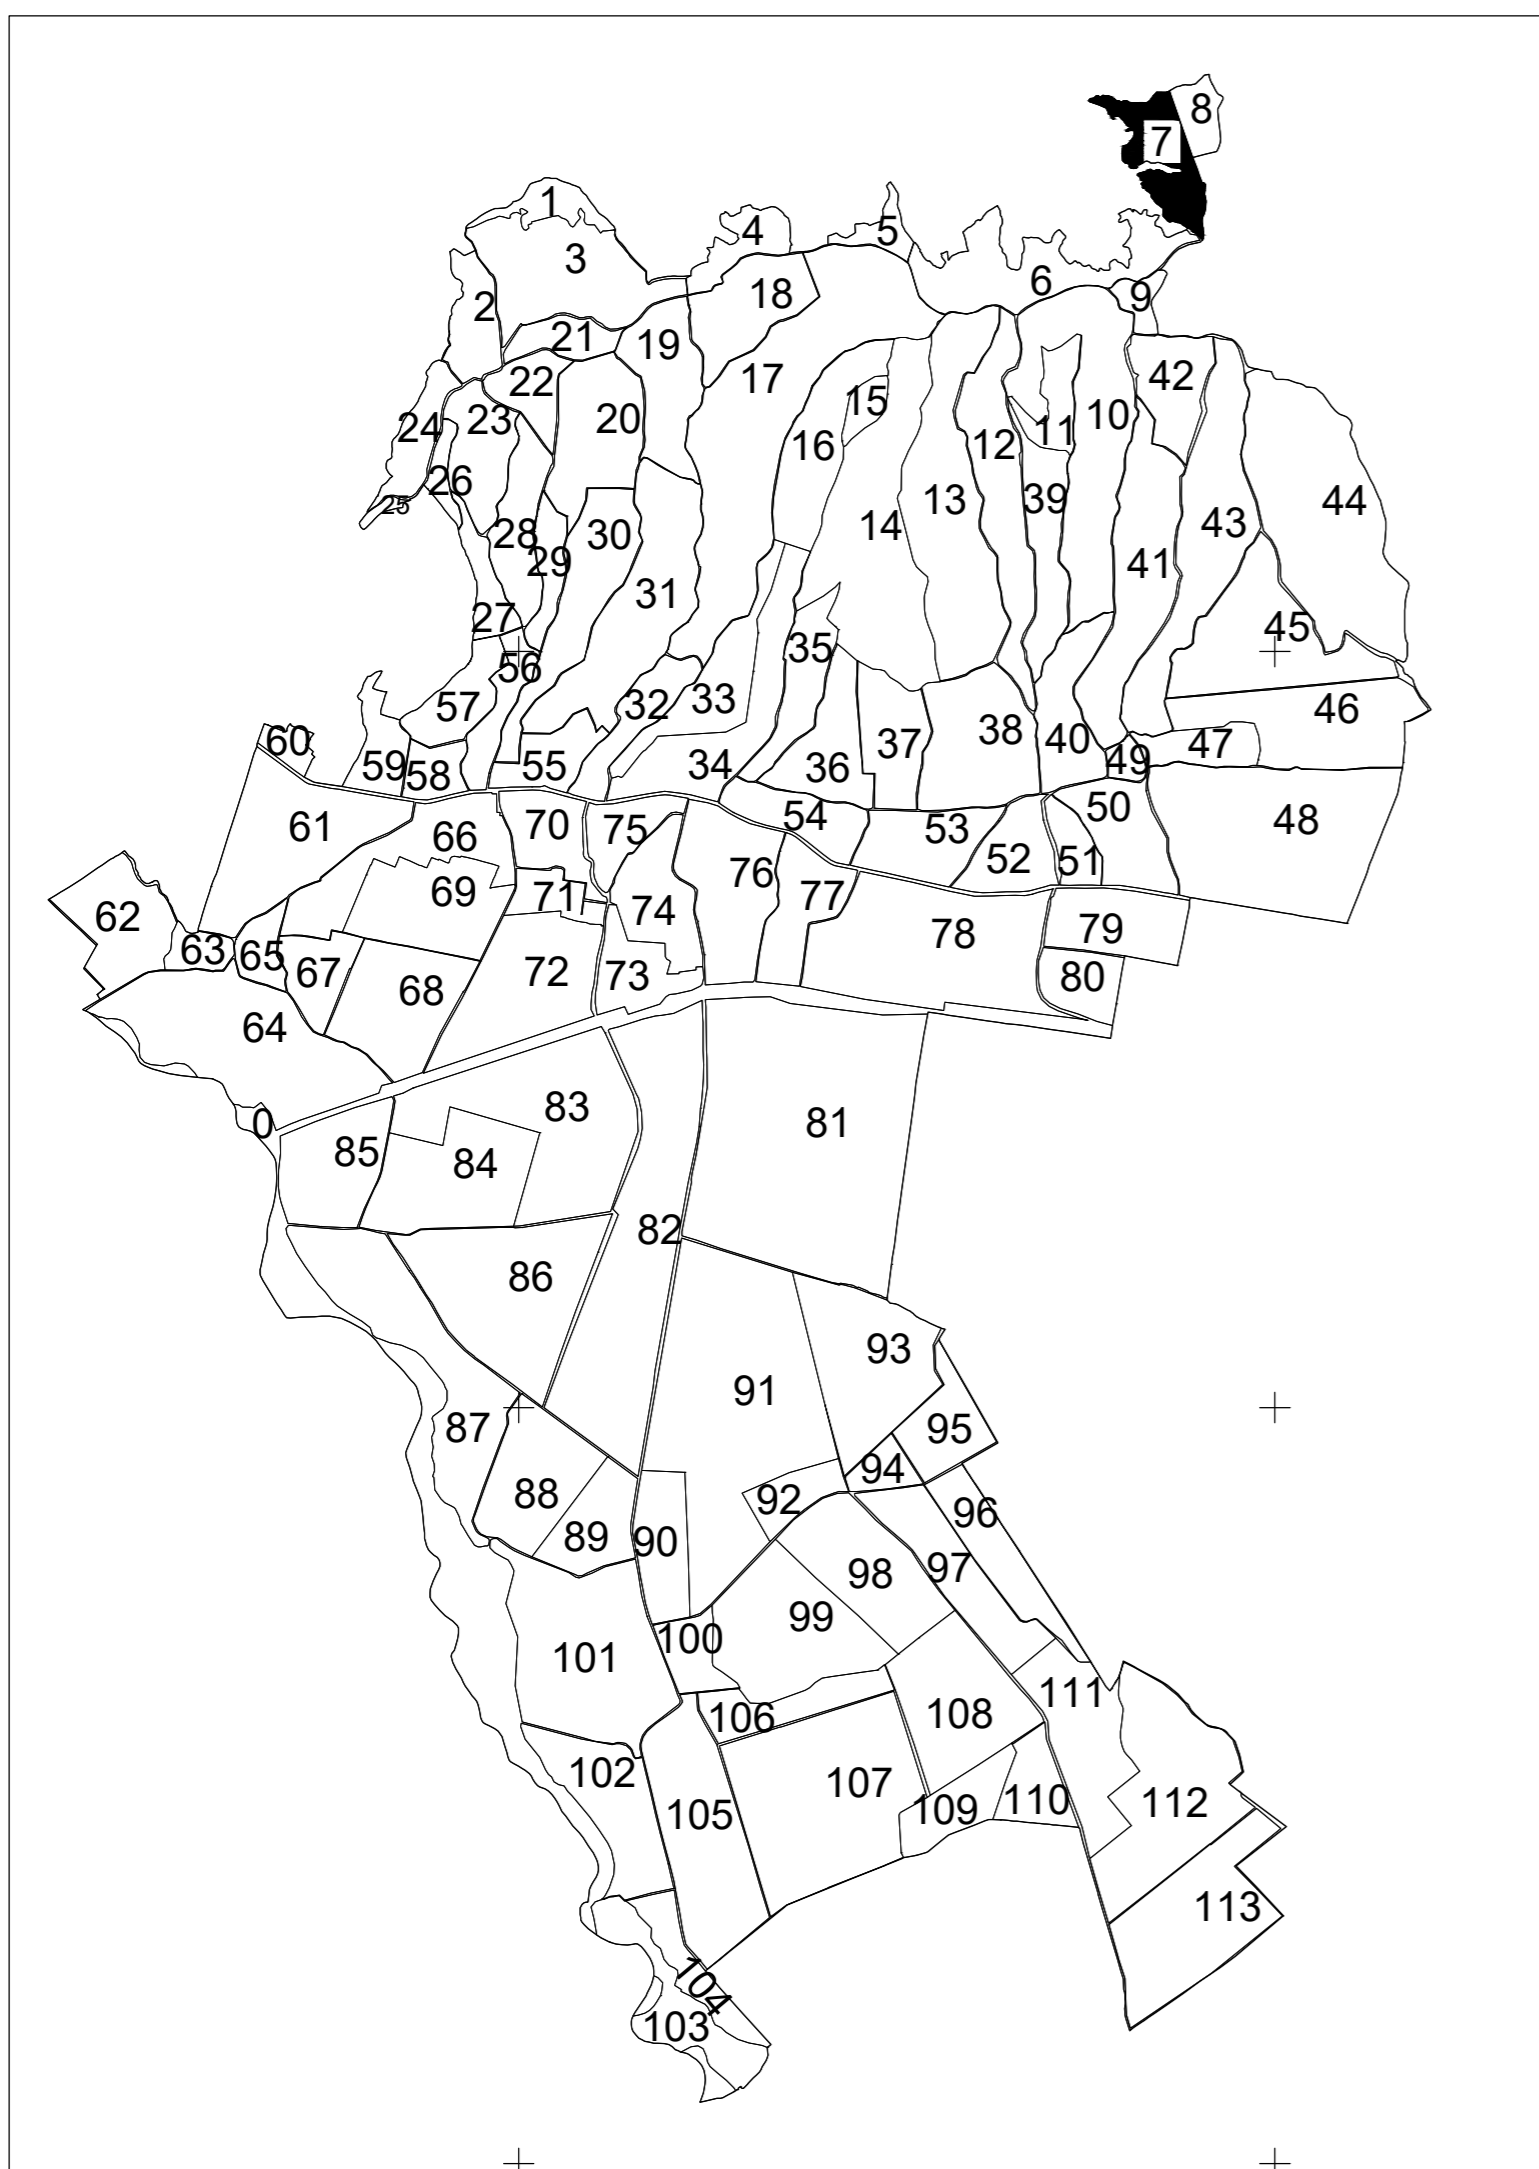

**PLAN CADASTRAL**  
UAT: Valea Călugărească, județul: PRAHOVA, Sect. cad. 7  
Scara 1:2000  
Sistem de proiecție: stereografic 1970  
Spre Publicare

LEGENDA

|                   |     |
|-------------------|-----|
| Numar Sector      | 7   |
| ID Imobil         | 15  |
| Limita sector     | —   |
| Limita imobil     | —   |
| Limita UAT        | —   |
| Limita intravilan | —   |
| Limita tarla      | —   |
| Numar tarla       | 101 |

SCHEMA DE DISPUNERE A SECTOARELOR CADASTRALE

Executant: SC TOTAL BUSINESS LAND SRL  
Data: 21.05.2026

UAT PLOPU

UAT URLAȚI