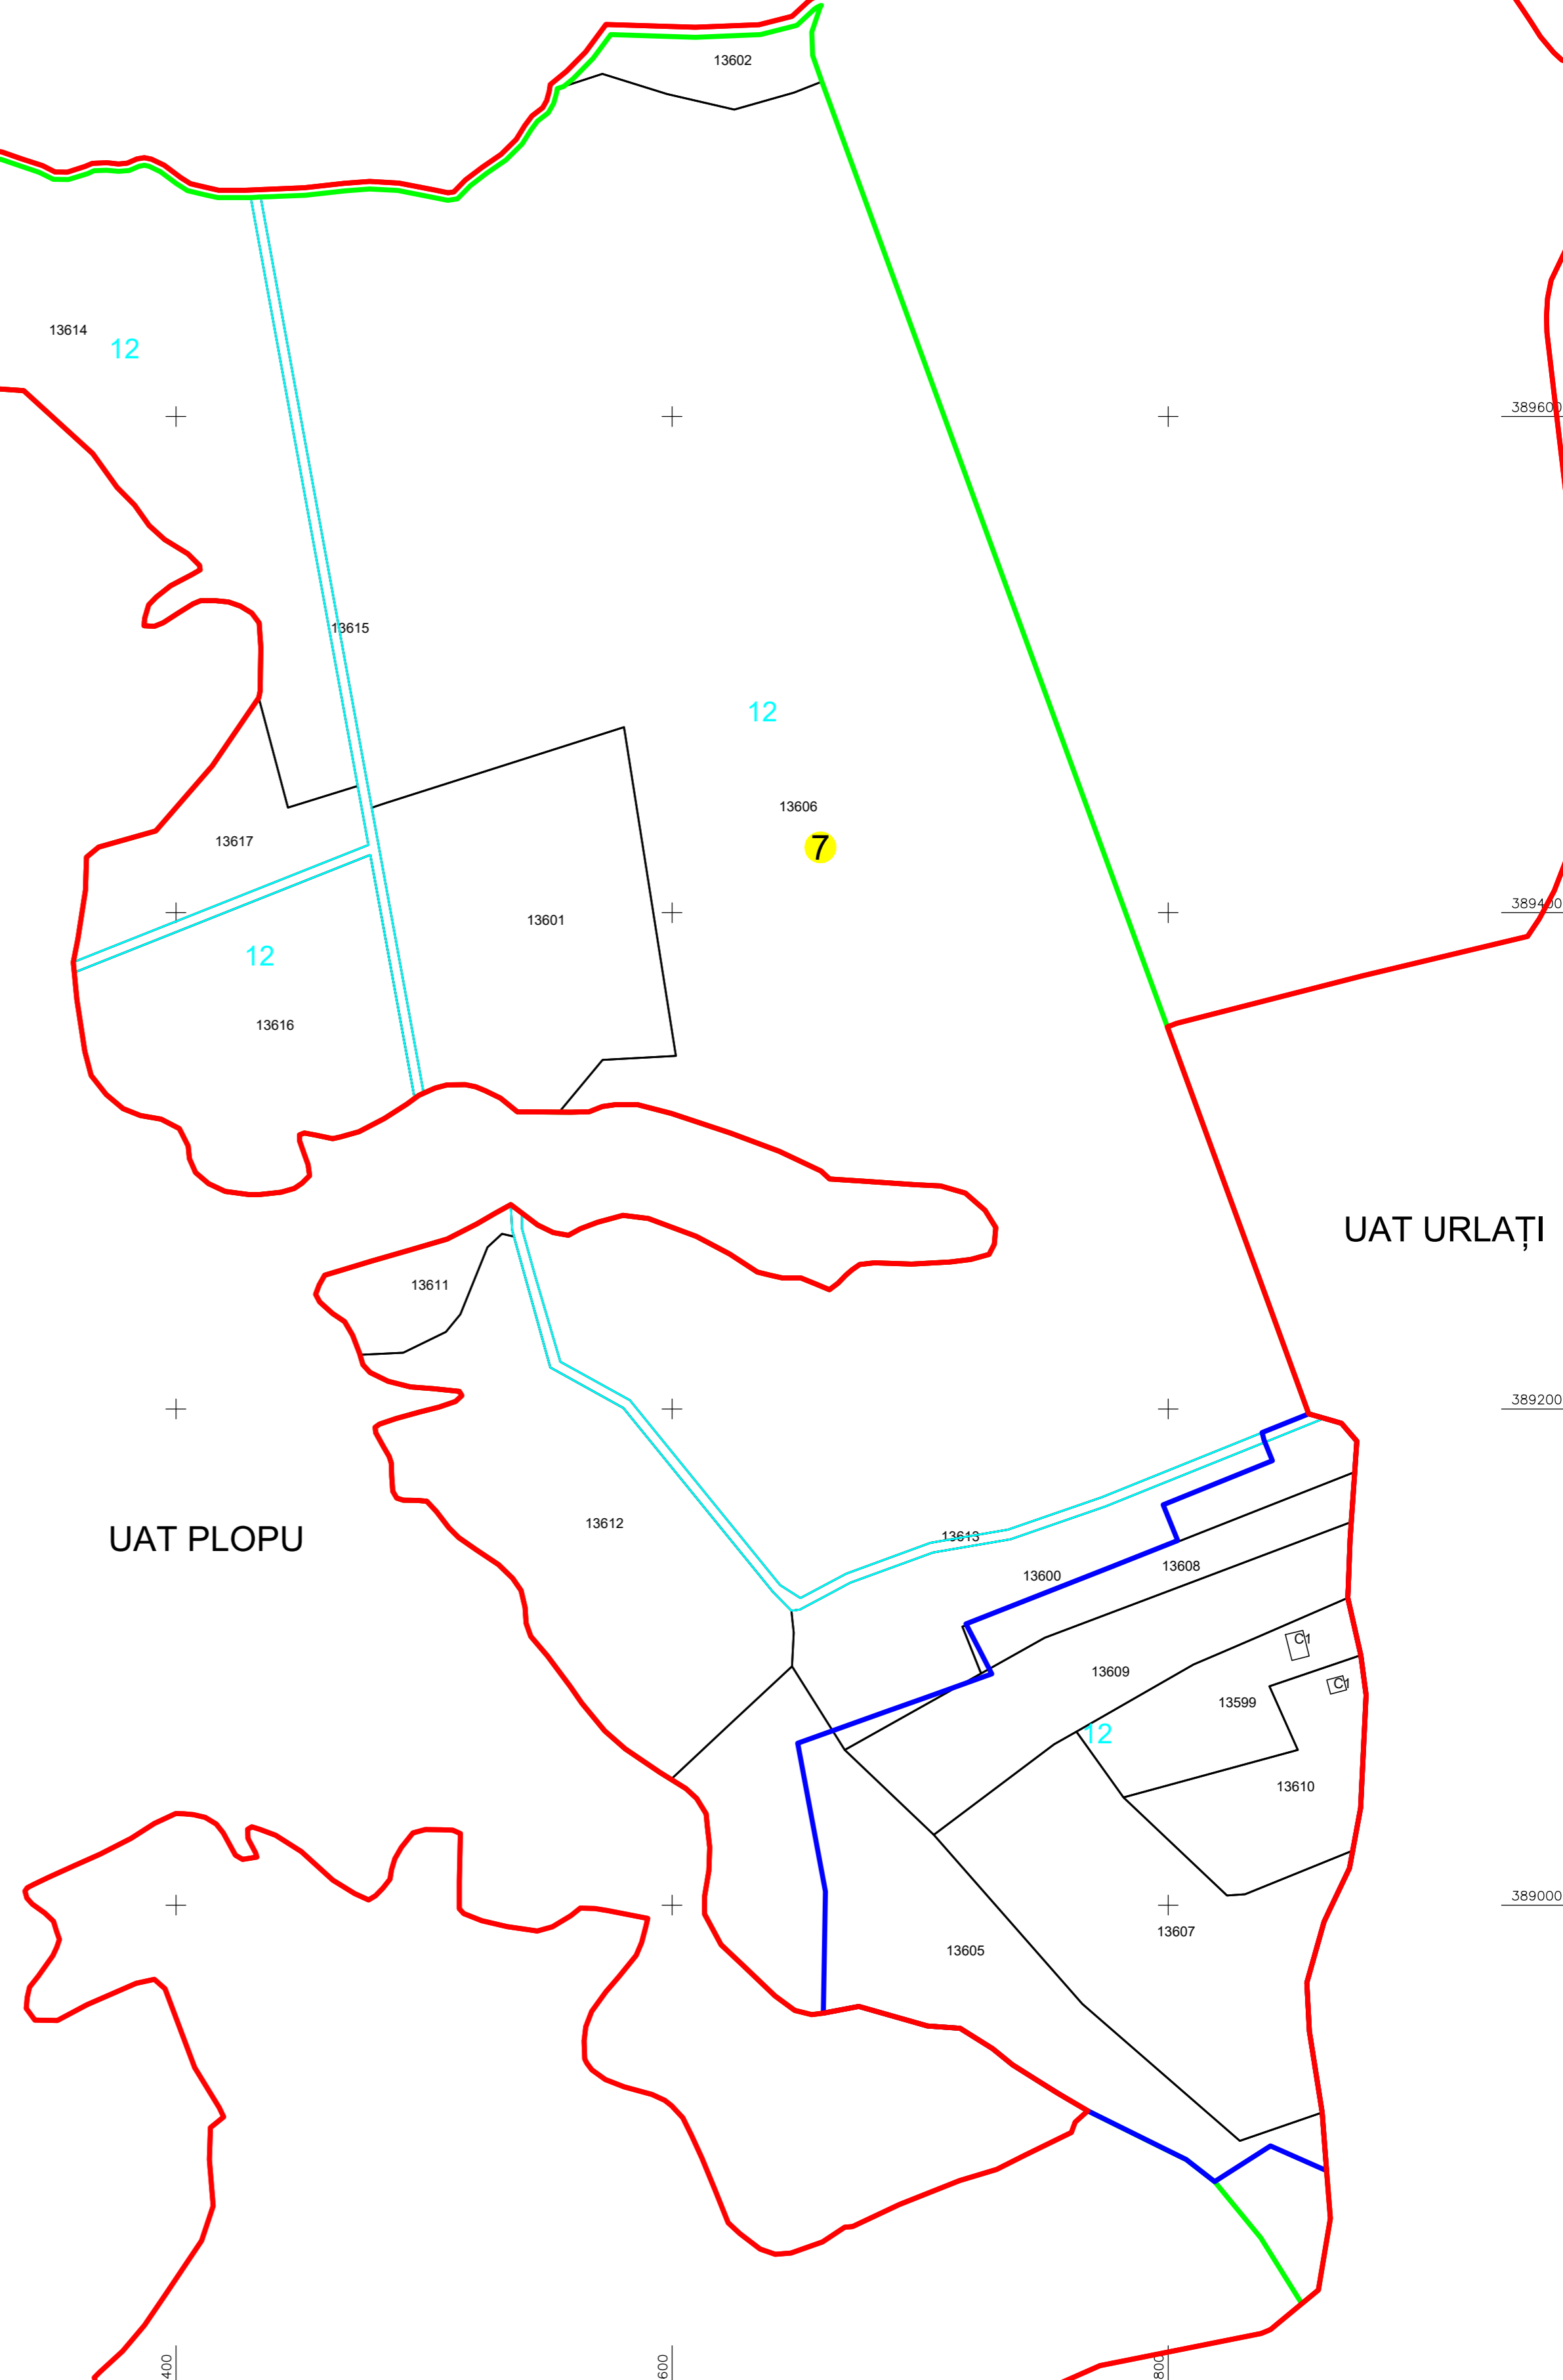

**PLAN CADASTRAL**  
UAT: Valea Călugărească, județul: PRAHOVA, Sect. cad. 7  
Scara 1:2000  
Sistem de proiecție: stereografic 1970  
Spre Publicare

LEGENDA

|                   |     |
|-------------------|-----|
| Numar Sector      | 7   |
| ID Imobil         | 15  |
| Limita sector     | —   |
| Limita imobil     | —   |
| Limita UAT        | —   |
| Limita intravilan | —   |
| Limita tarla      | —   |
| Numar tarla       | 101 |

SCHEMA DE DISPUNERE A SECTOARELOR CADASTRALE

Executant: SC TOTAL BUSINESS LAND SRL  
Data: 21.05.2026

UAT PLOPU

UAT URLAȚI