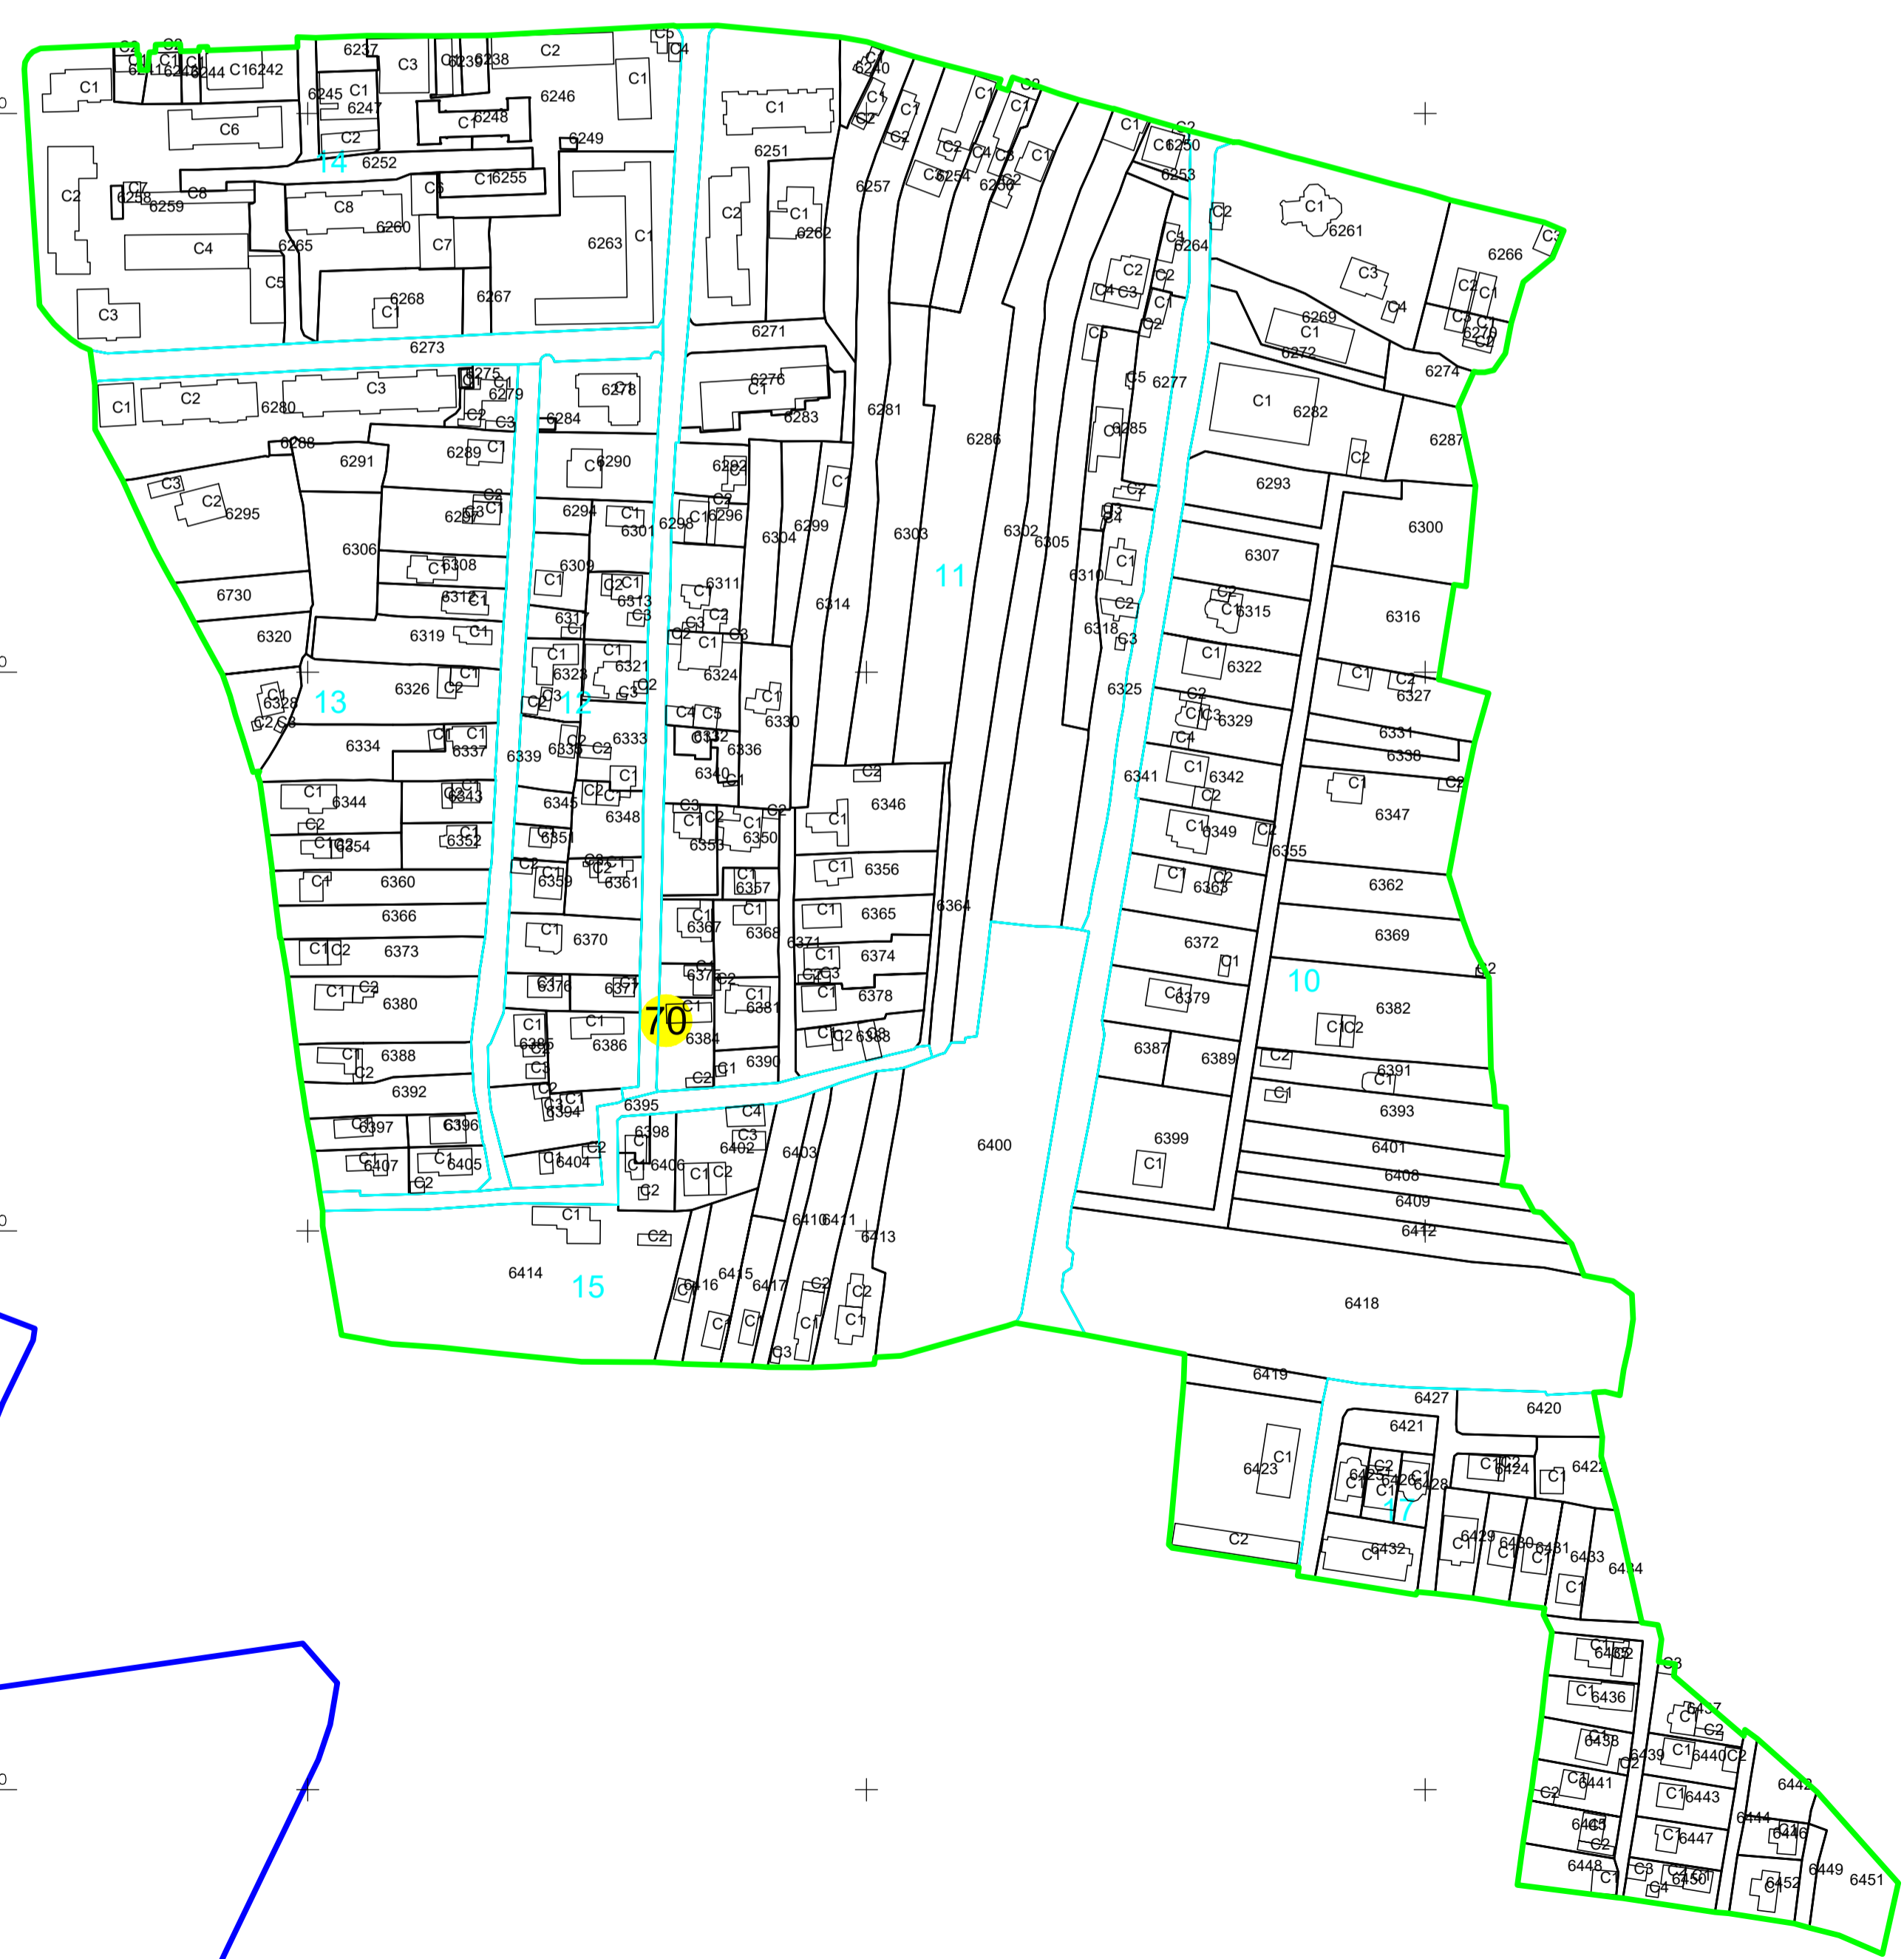

PLAN CADASTRAL
UAT: Valea Călugărească, județul PRAHOVA, Sect. cad. 70
Scara 1:2000
Sistem de proiecție: stereografic 1970
Spre Publicare

LEGENDA

Numar Sector	15
ID Imobil	15
Limita sector	—
Limita imobil	—
Limita UAT	—
Limita intravilan	—
Limita tarla	—
Numar tarla	101

Executant: SC TOTAL BUSINESS LAND SRL
Data: 21.11.2024