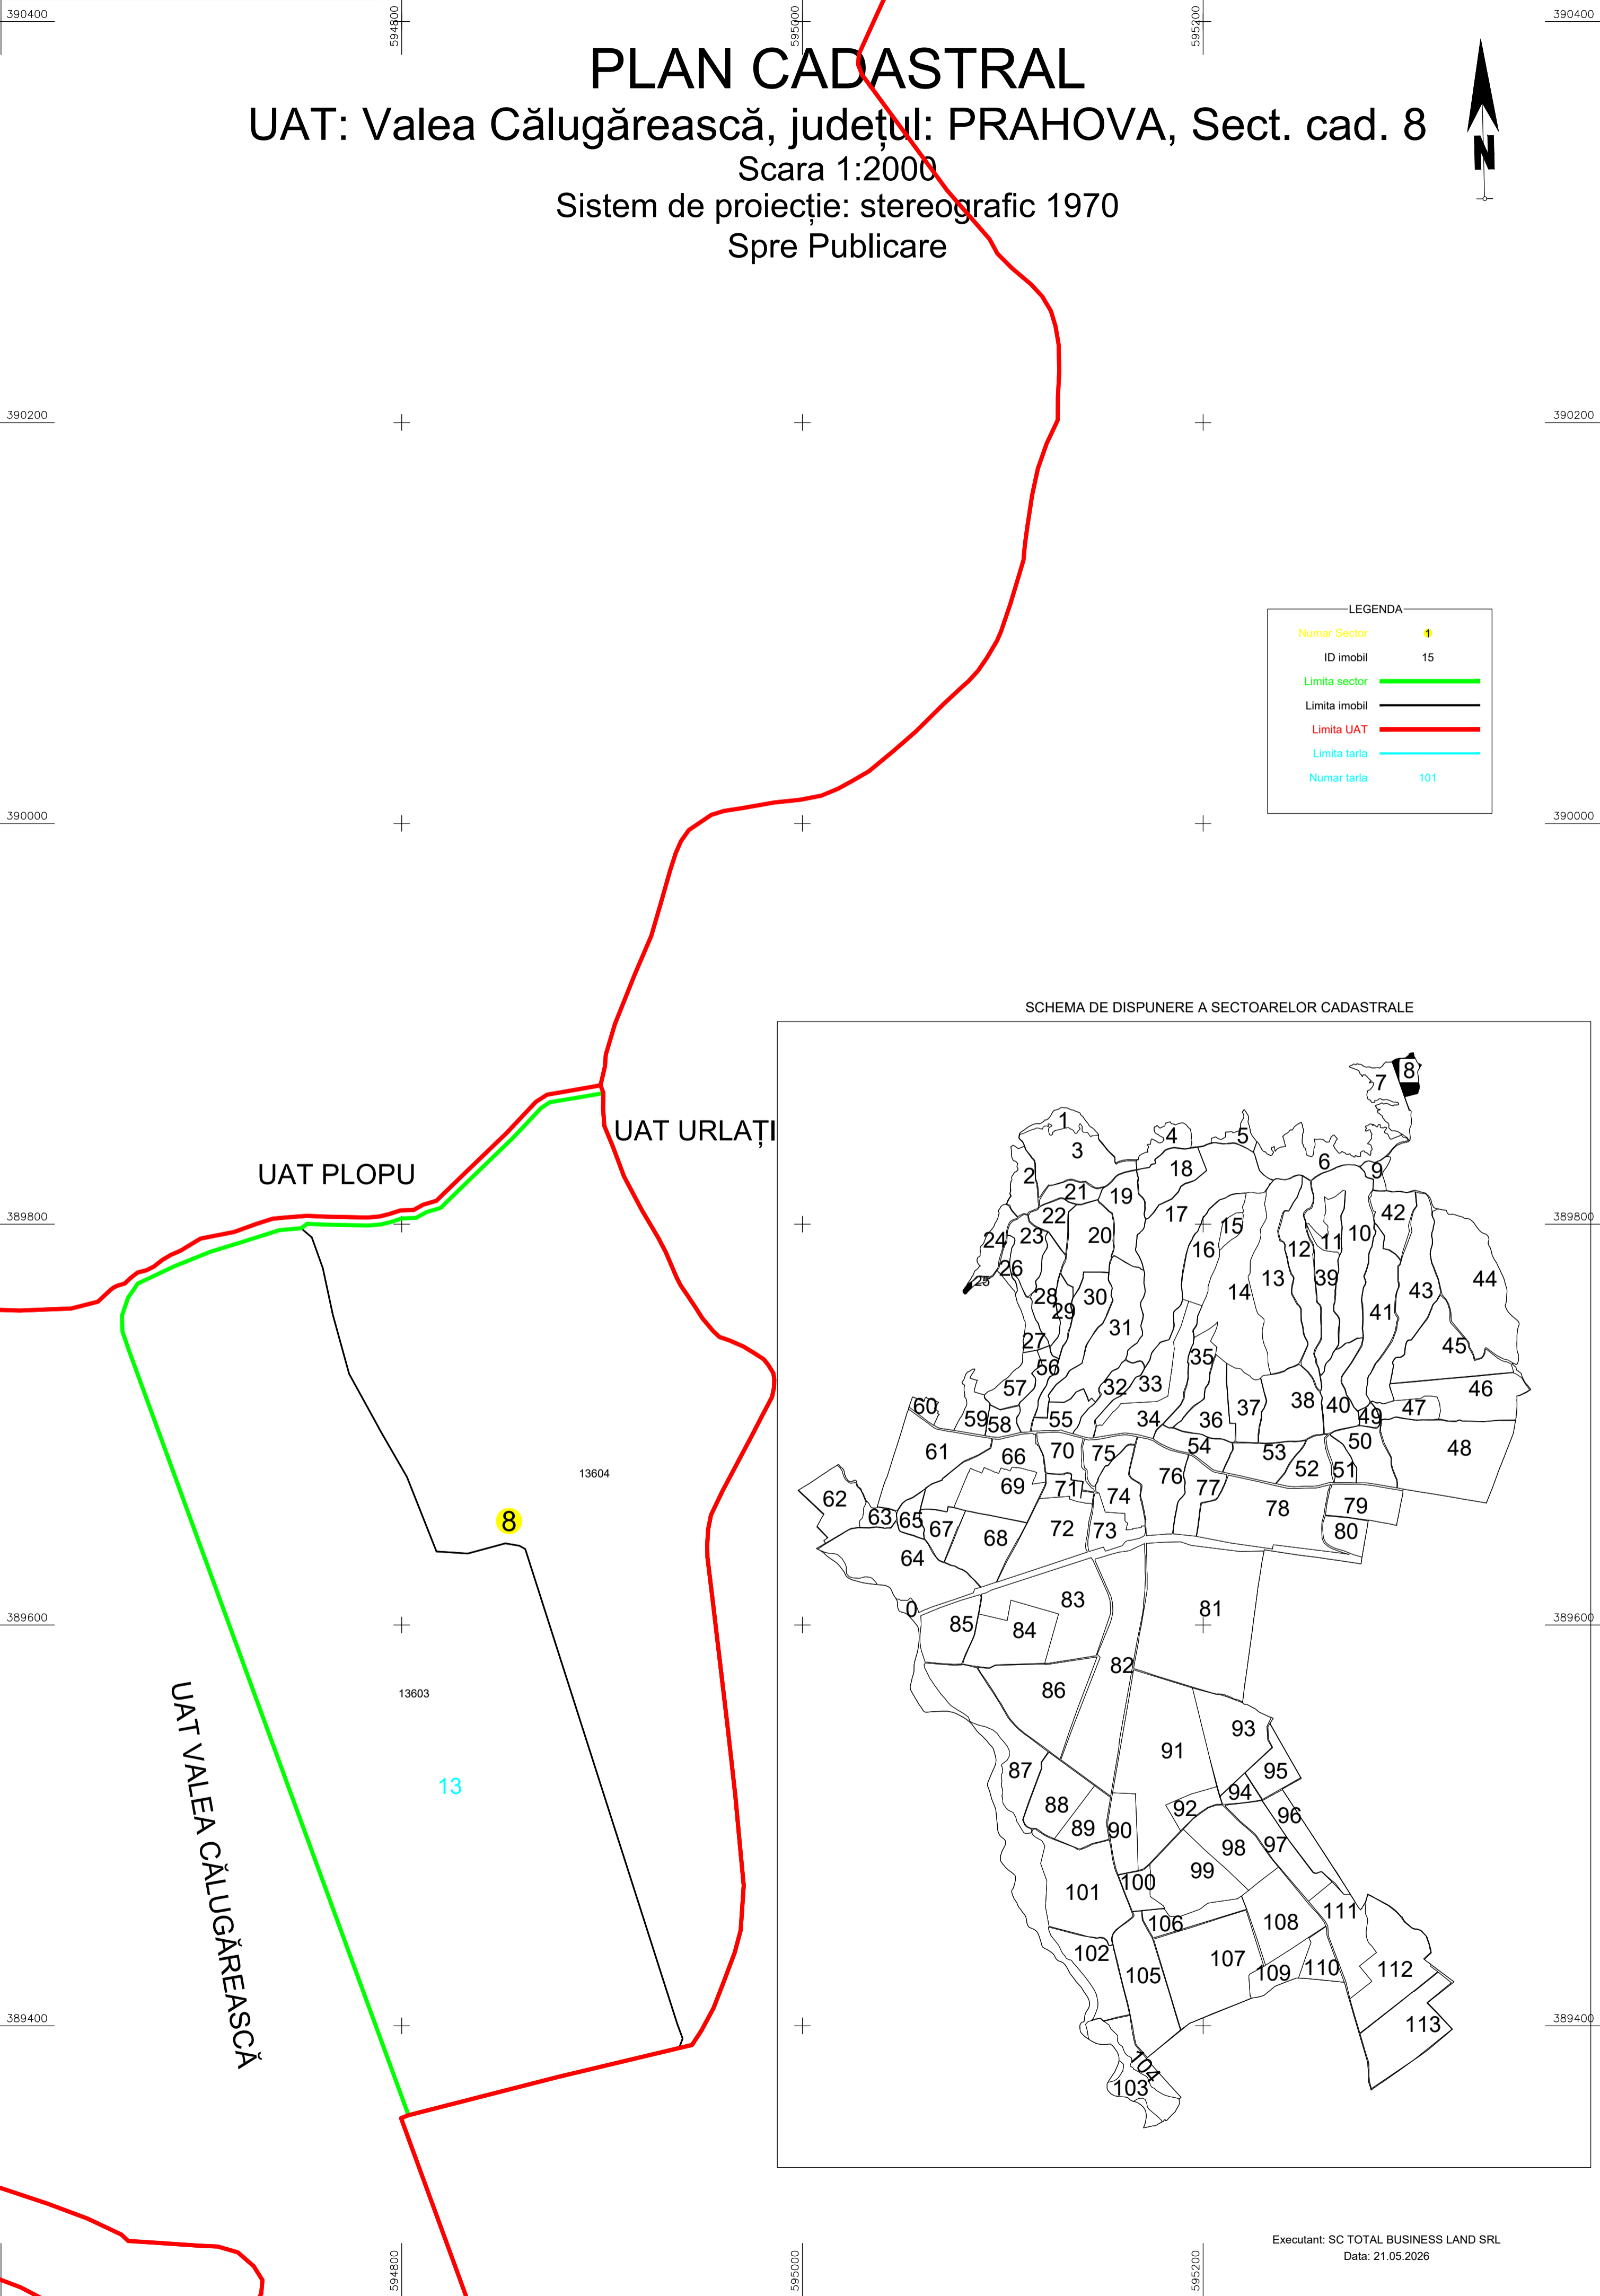

# PLAN CADASTRAL

UAT: Valea Călugărească, județul: PRAHOVA, Sect. cad. 8

Scara 1:2000

Sistem de proiecție: stereografic 1970

Spre Publicare

LEGENDA

Numar Sector	1
ID imobil	15
Limita sector	—
Limita imobil	—
Limita UAT	—
Limita tarla	—
Numar tarla	101

SCHEMA DE DISPUNERE A SECTOARELOR CADASTRALE