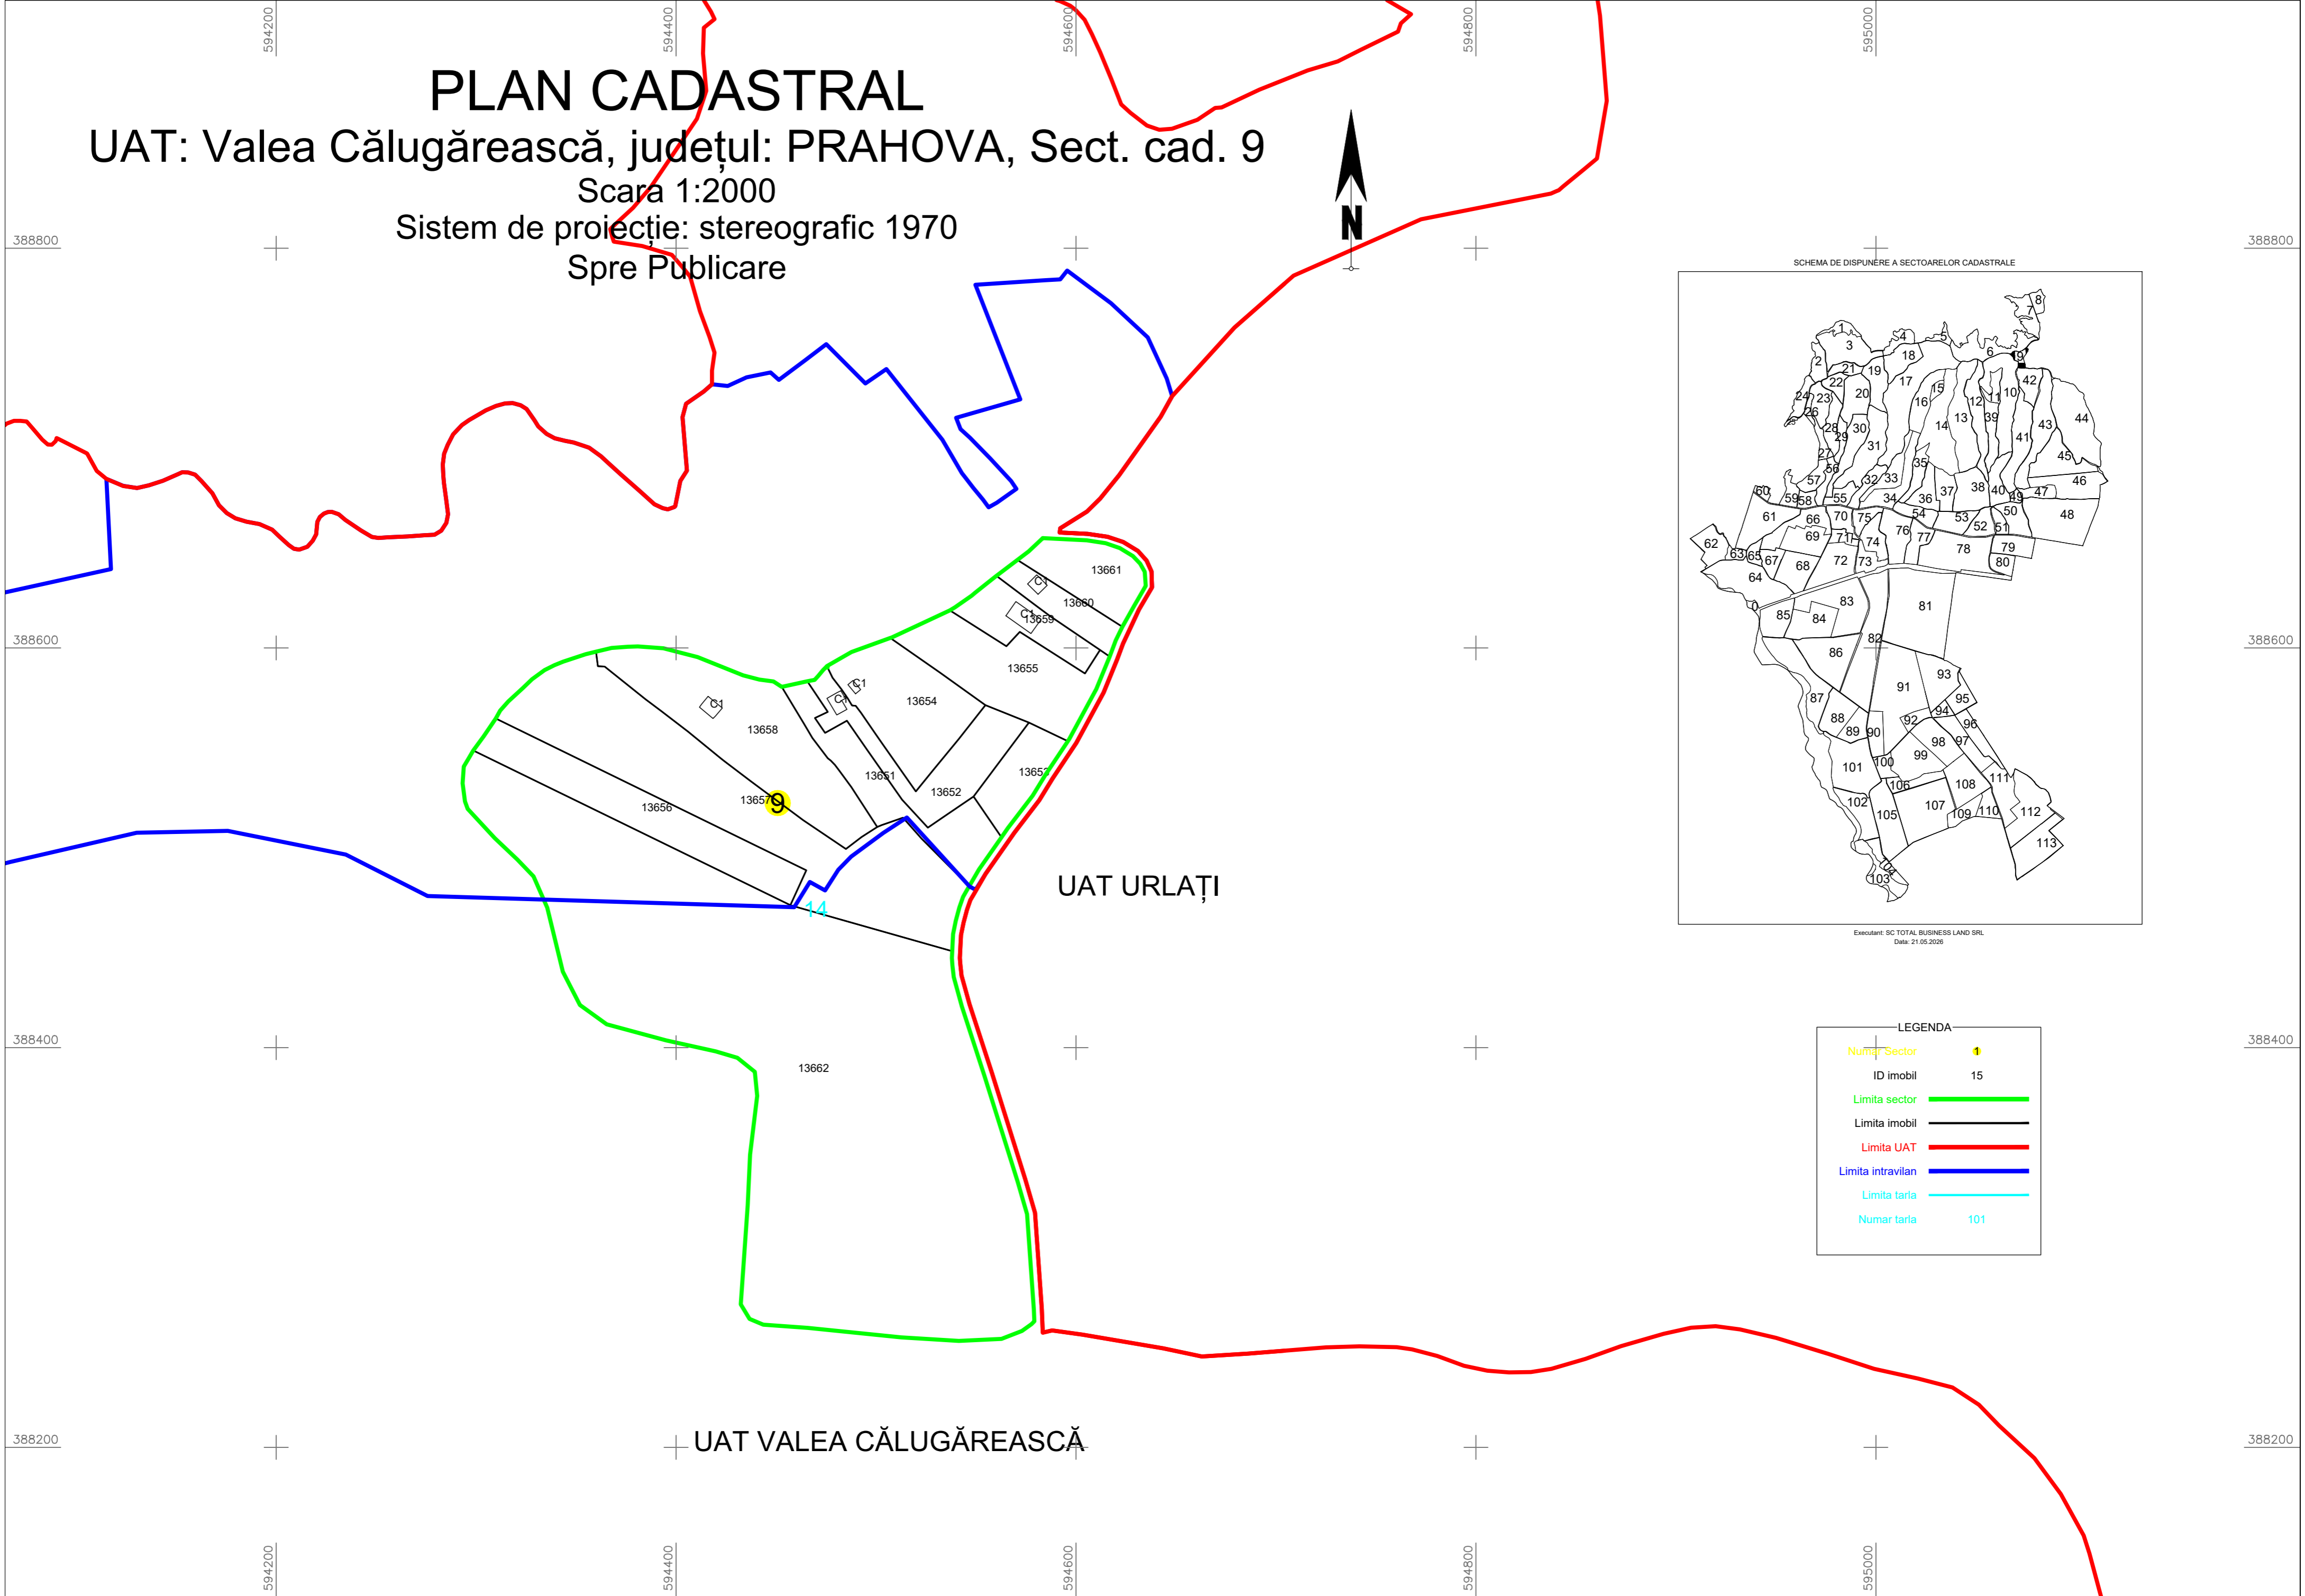

PLAN CADASTRAL
UAT: Valea Călugărească, județul: PRAHOVA, Sect. cad. 9
Scara 1:2000
Sistem de proiecție: stereografic 1970
Spre Publicare

LEGENDA

Numar Sector	9
ID imobil	15
Limita sector	
Limita imobil	
Limita UAT	
Limita intravilan	
Limita tarla	
Numar tarla	101

UAT VALEA CĂLUGĂREASCĂ

UAT URLAȚI