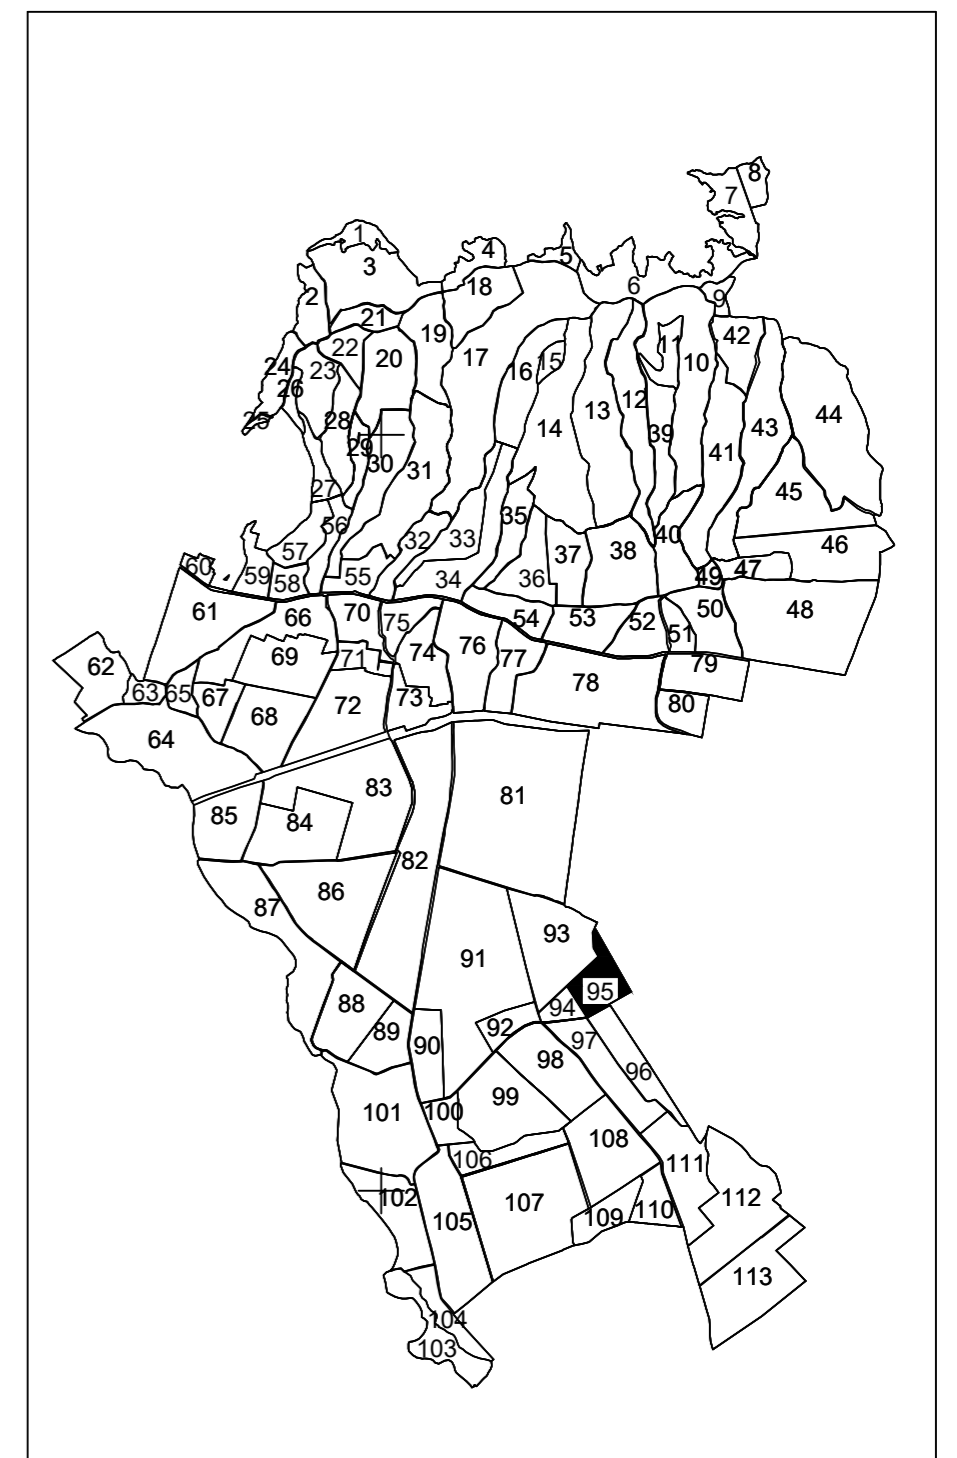

PLAN CADASTRAL
UAT: Valea Călugărească, județul: PRAHOVA, Sect. cad. 95
Scara 1:2000
Sistem de proiecție: stereografic 1970
Spre Publicare

UAT ALBEȘTI-PALEOLOGU

LEGENDA	
Numar Sector	95
Cod constructie	C1
ID imobil	15
Limita sector	— (green line)
Limita imobil	— (black line)
Limita UAT	— (red line)
Limita intravilan	— (blue line)
Limita tarfa	— (cyan line)
Numar tarfa	101
Limita constructie	— (black line)

SCHEMA DE DISPUNERE A SECTOARELOR CADASTRALE

Radila

UAT VALEA CĂLUGĂREASCĂ