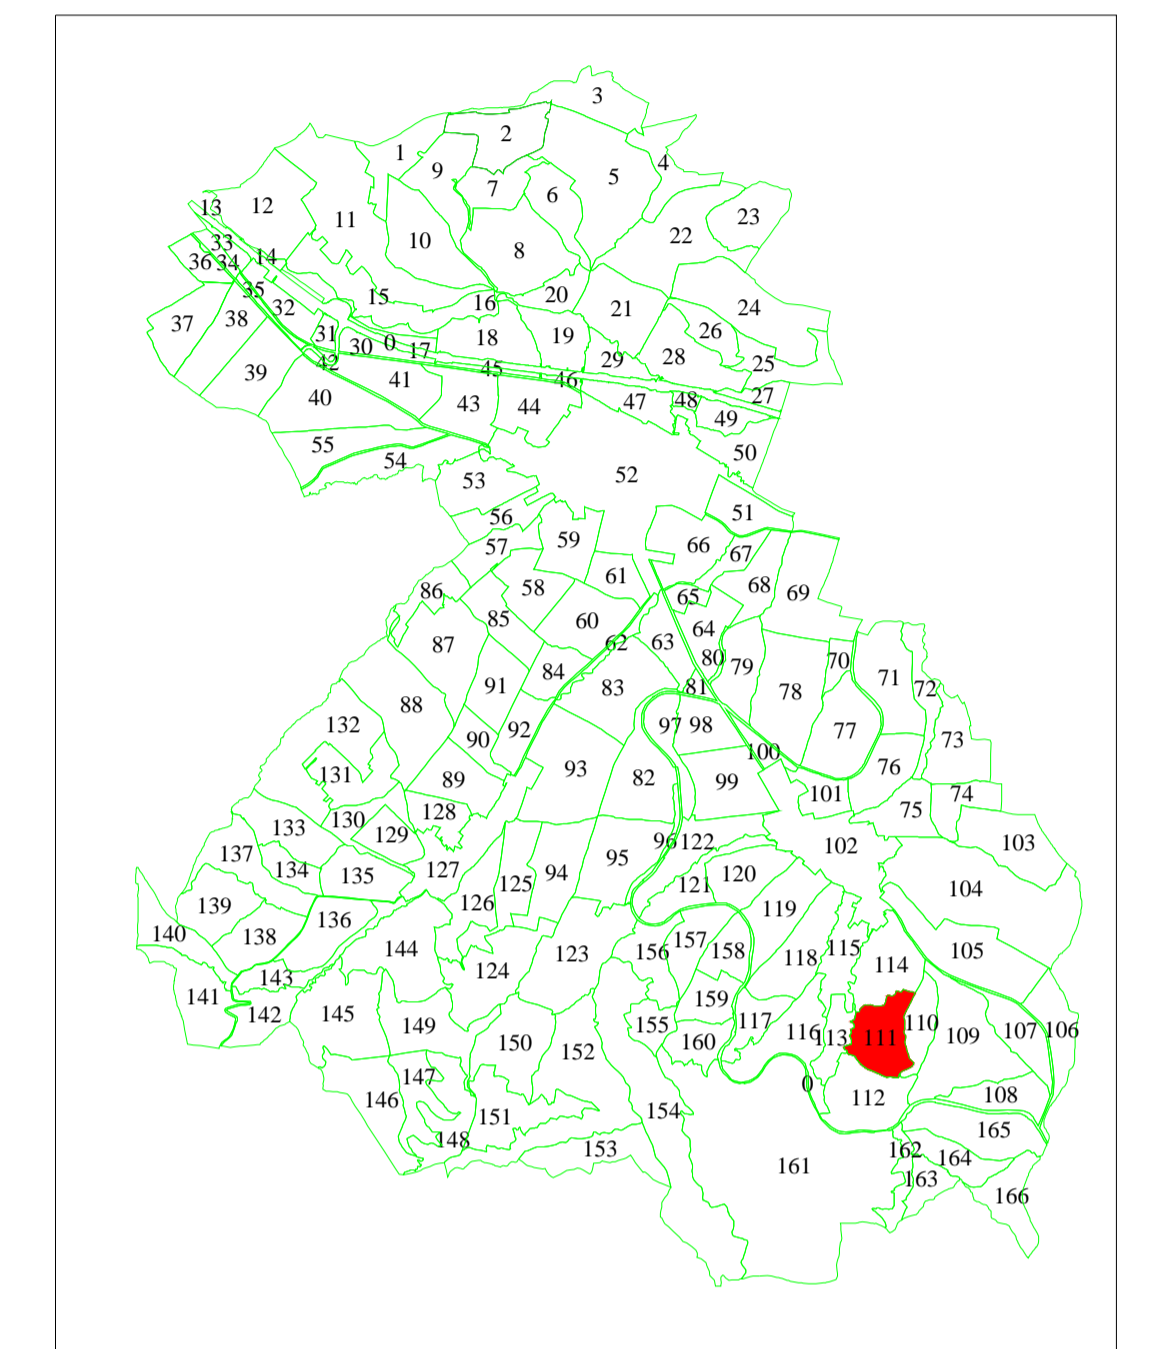

PLAN CADASTRAL

UAT: Miercurea Sibiului, judetul: SIBIU, Sect. cad. 111
Scara 1:2000
Sistem de proiectie: stereografic 1970
Spre publicare

Disponerea sectoarelor: