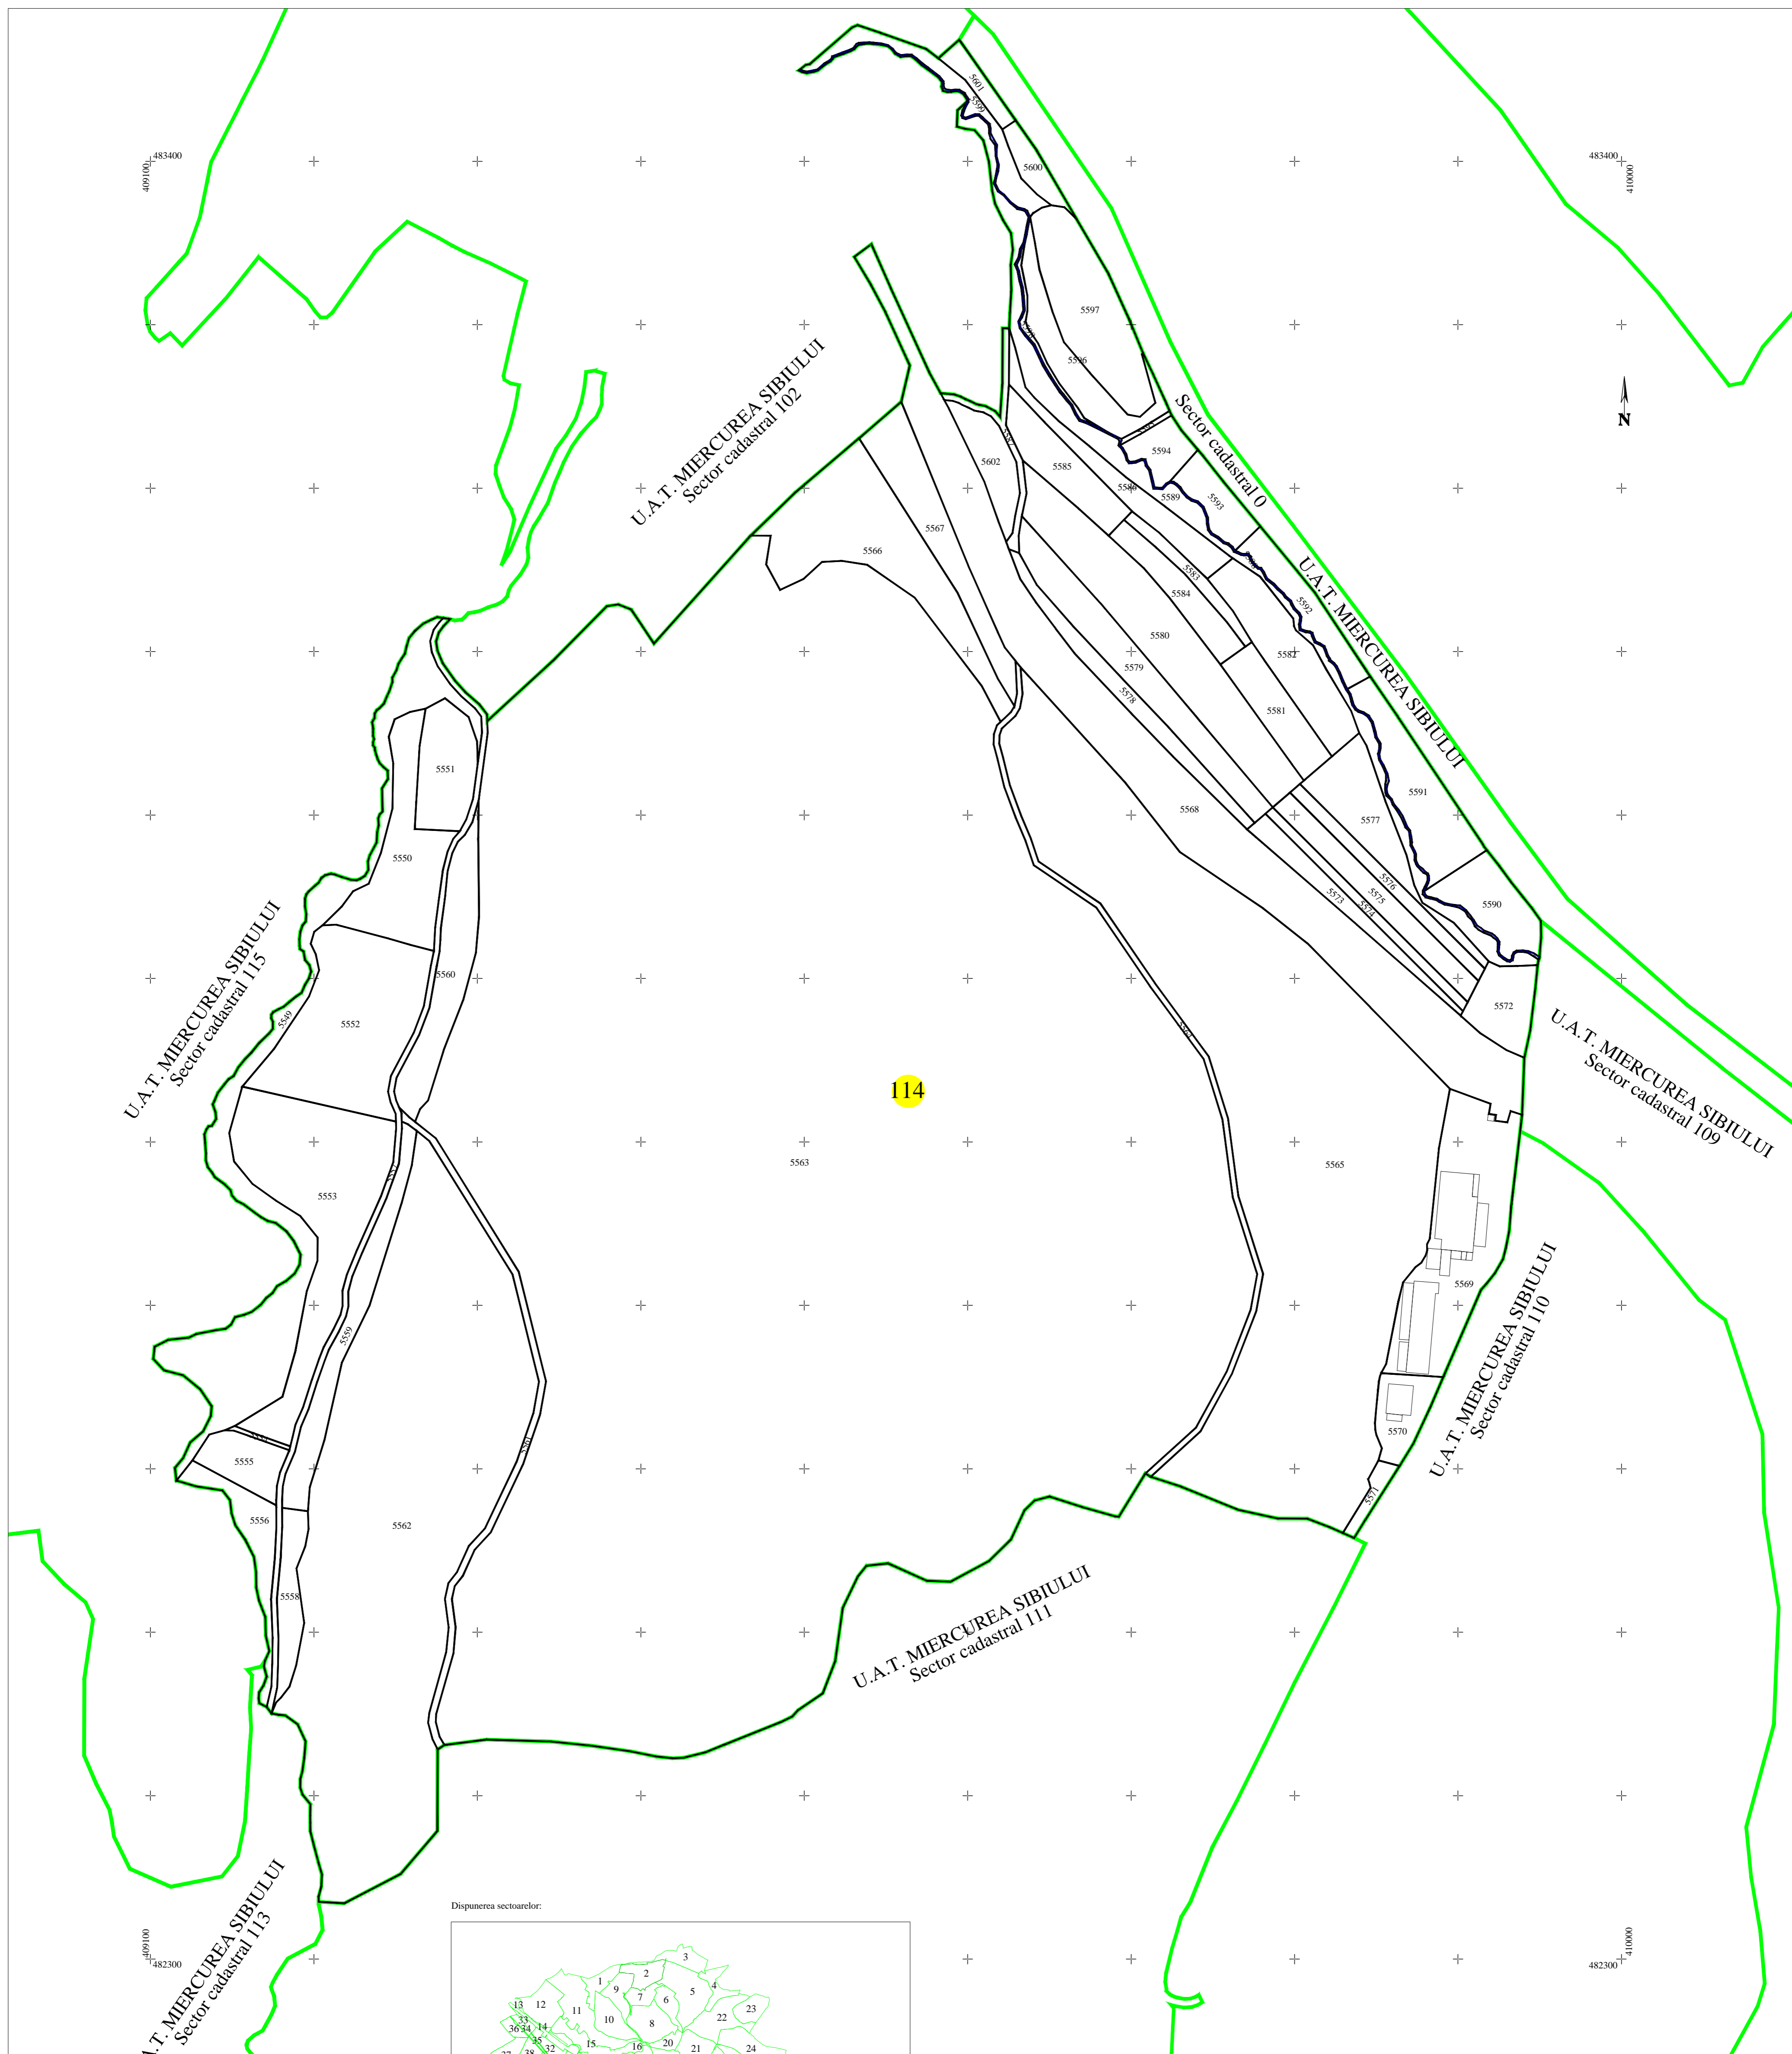

**PLAN CADASTRAL**  
 UAT: Miercurea Sibiului, judetul: SIBIU, Sect. cad. 114  
 Scara 1:2000  
 Sistem de proiectie: stereografic 1970  
 Spre publicare

Disponerea sectoarelor

Disponerea sectoarelor:

**LEGENDA**

Numar Sector	15
ID imobil	15
Limita sector	
Limita imobil	
Limita UAT	
Curs de apa	