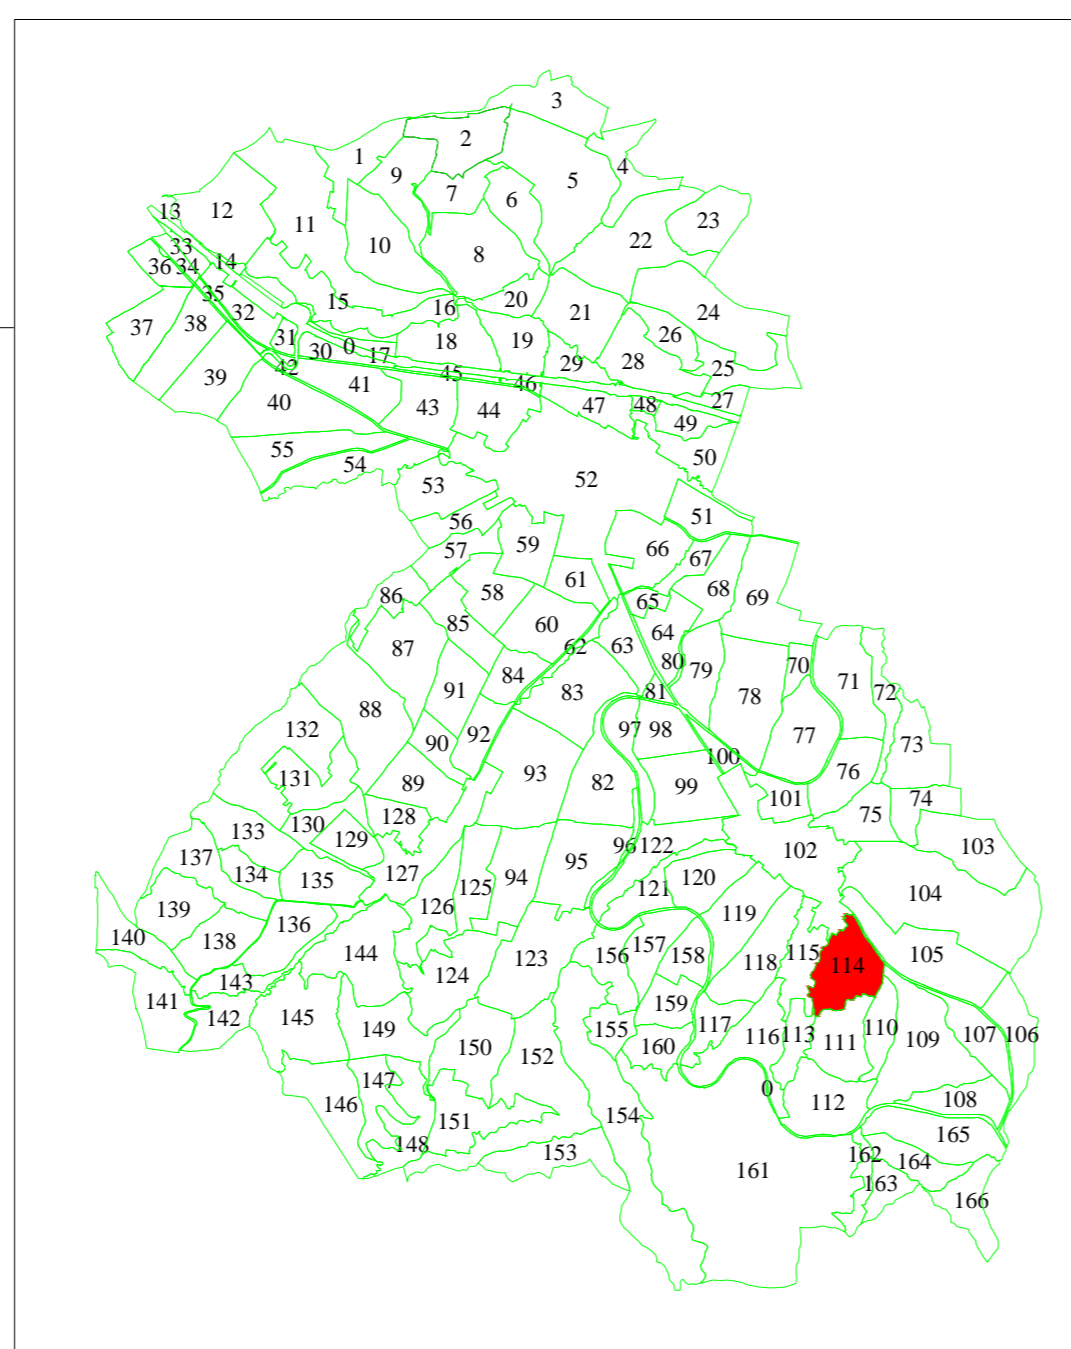

**PLAN CADASTRAL**  
 UAT: Miercurea Sibiului, judetul: SIBIU, Sect. cad. 114  
 Scara 1:2000  
 Sistem de proiectie: stereografic 1970  
 Spre publicare

Disponerea sectoarelor

Disponerea sectoarelor:

**LEGENDA**

Numar Sector	15
ID imobil	15
Limita sector	
Limita imobil	
Limita UAT	
Curs de apa	