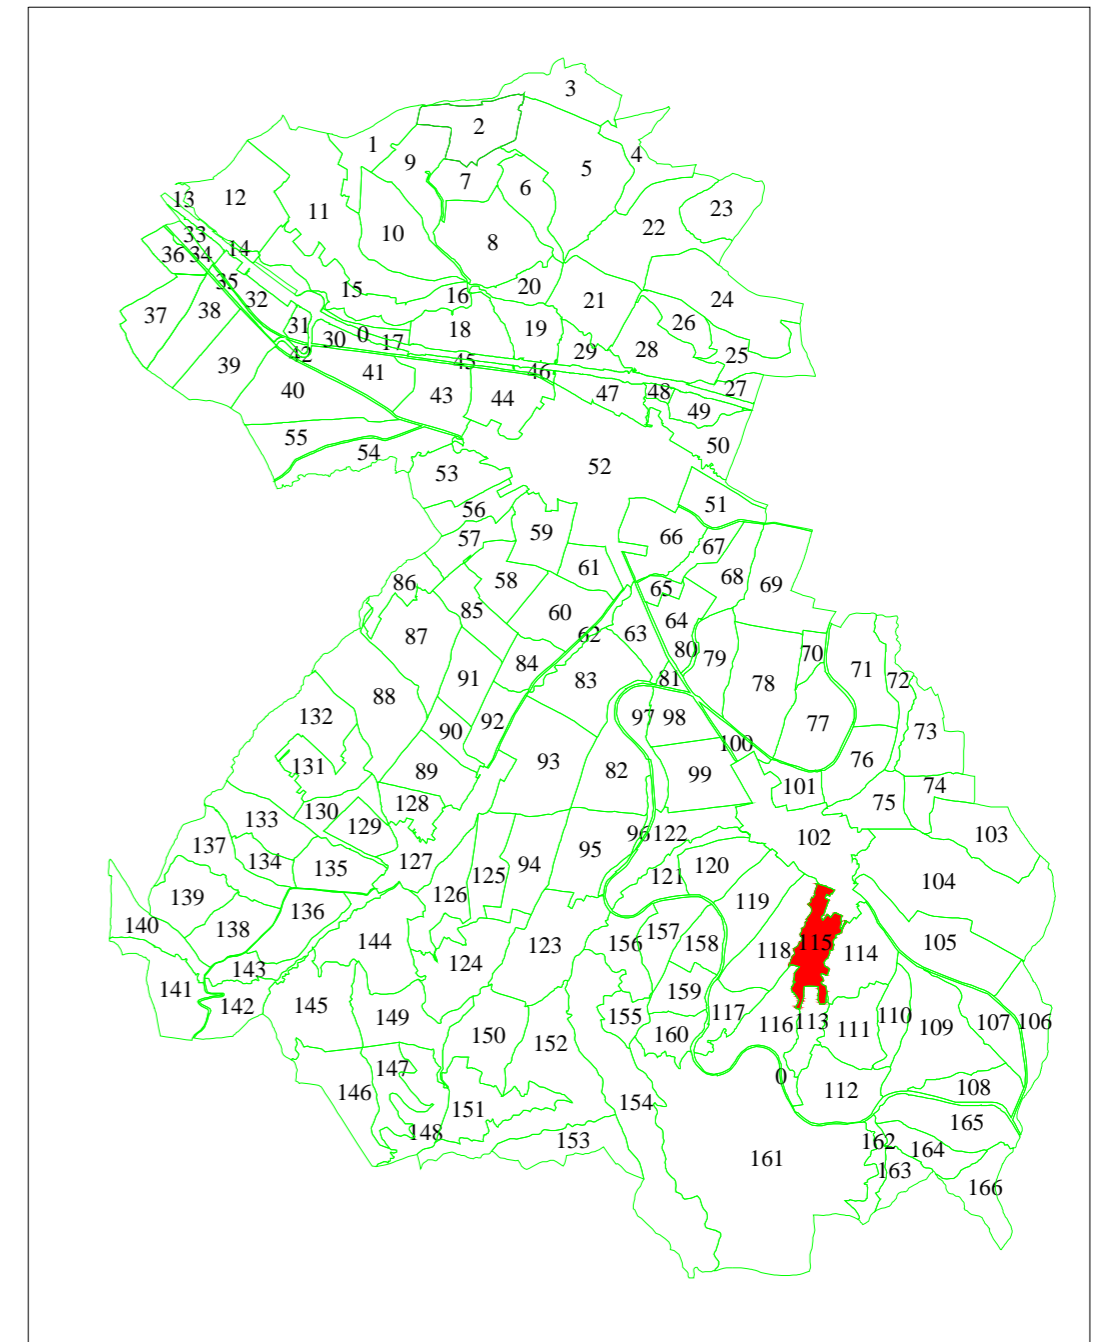

PLAN CADASTRAL
 UAT: Miercurea Sibiului, judetul: SIBIU, Sect. cad. 115
 Scara 1:2000
 Sistem de proiectie: stereografic 1970
 Spre publicare

Disponerea sectoarelor:

Disponerea sectoarelor:

LEGENDA

| | |
|---------------|----|
| Numar Sector | 15 |
| ID imobil | + |
| Limita sector | |
| Limita imobil | |
| Limita UAT | |
| Curs de apa | |