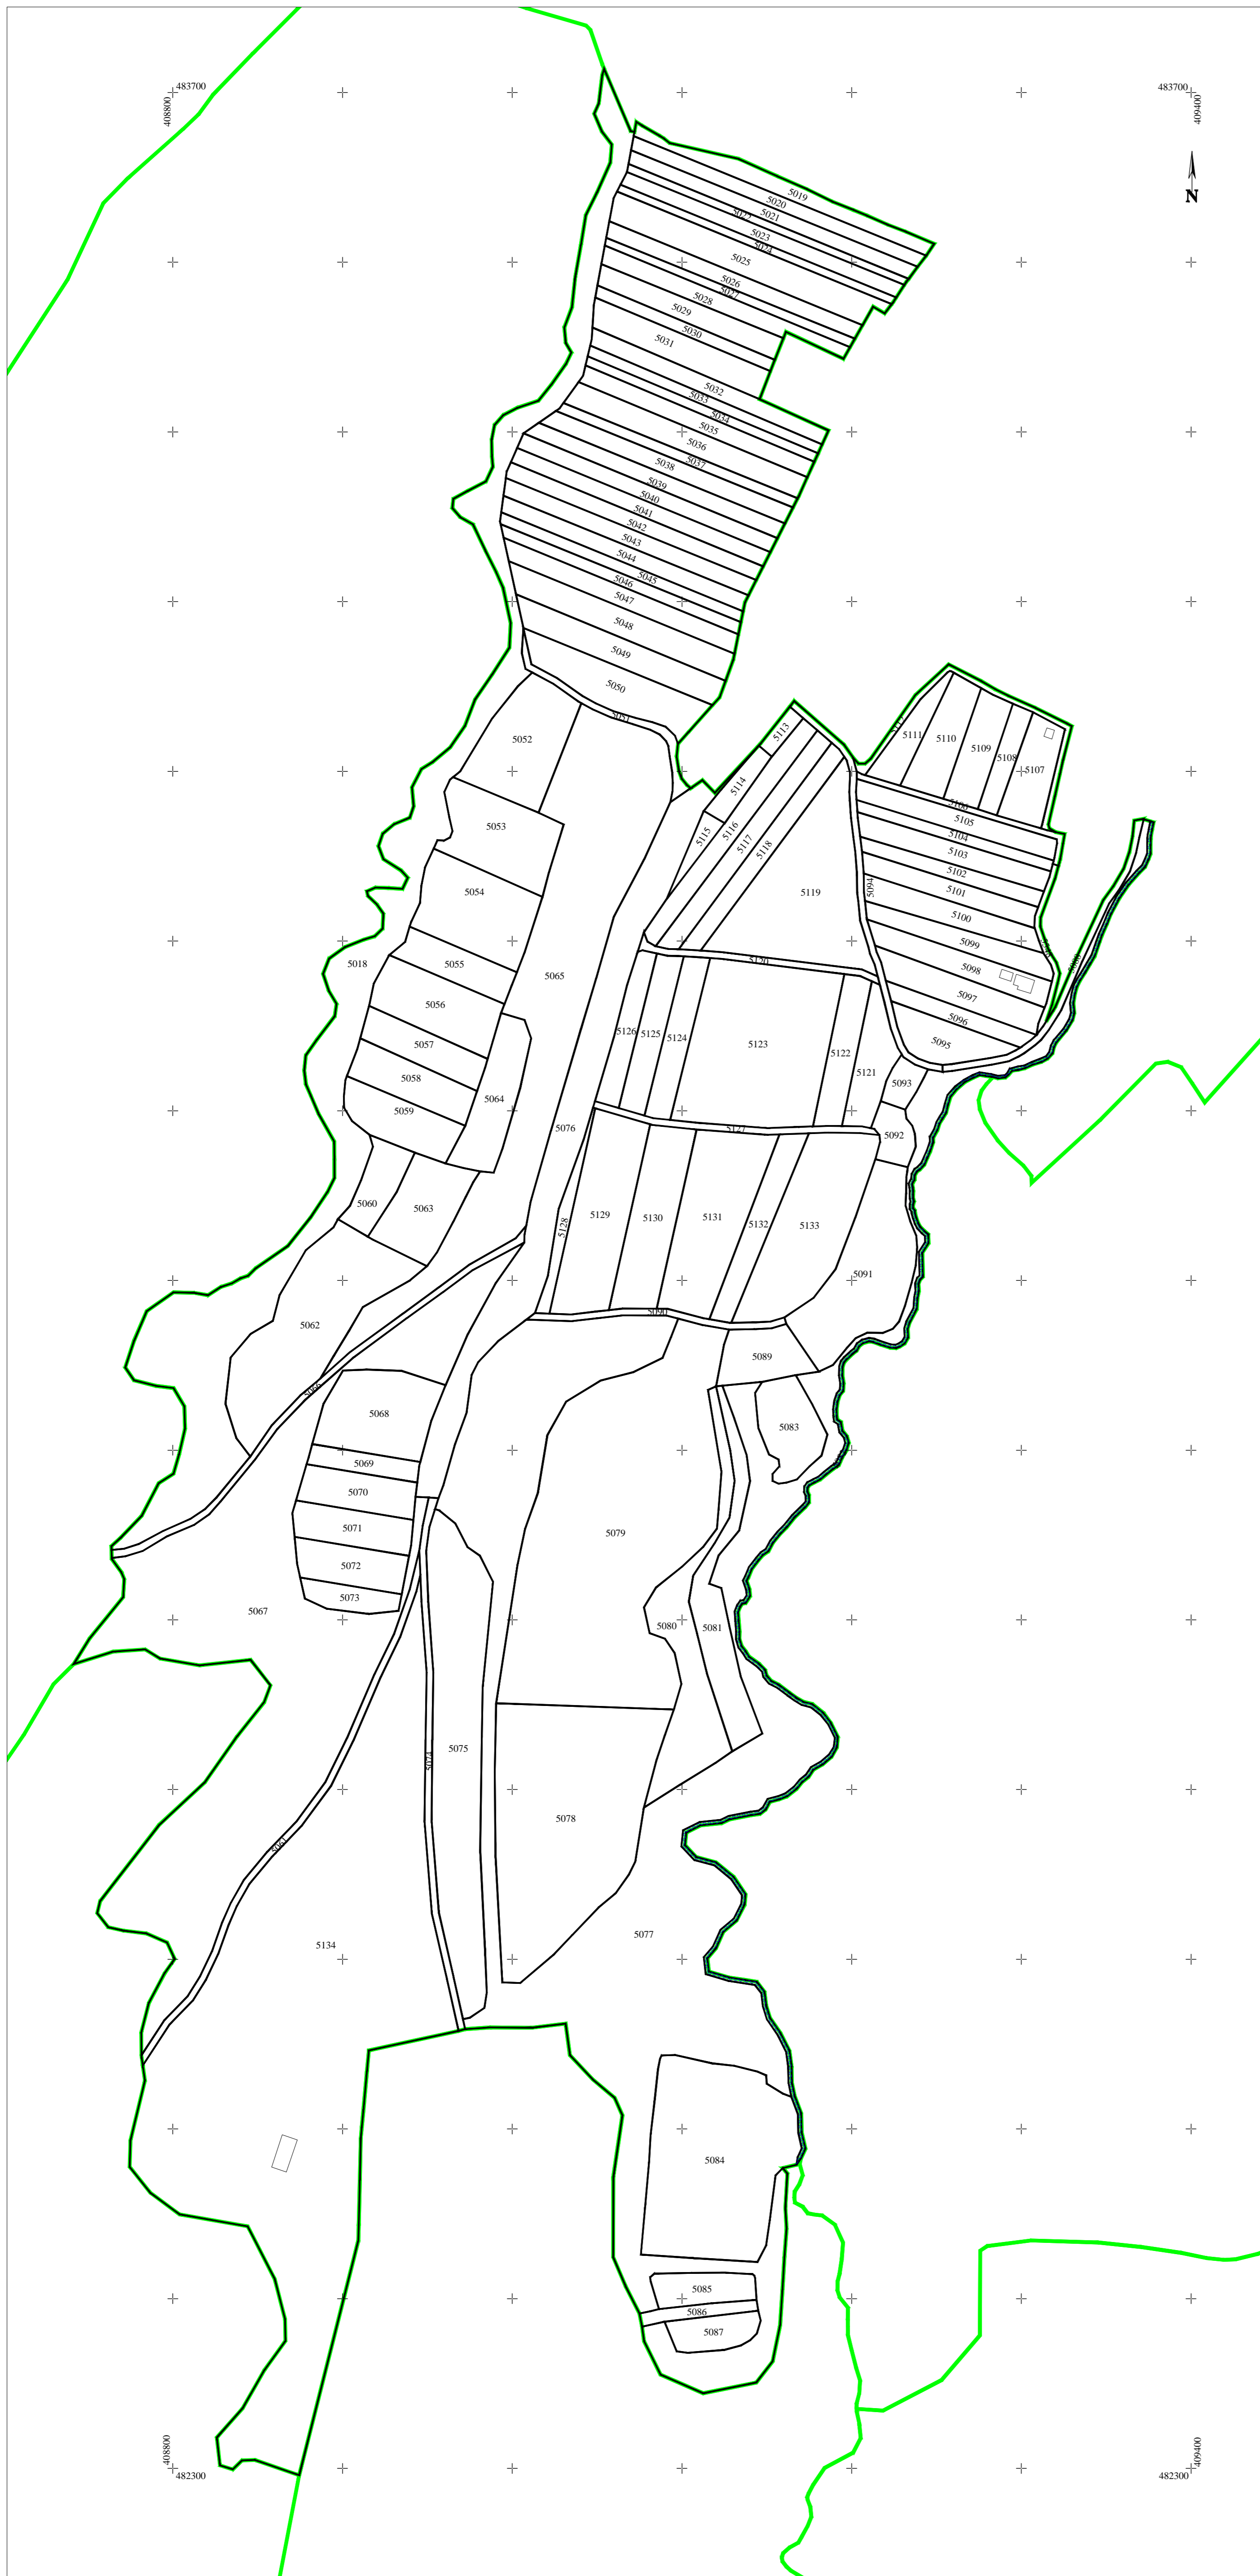

PLAN CADASTRAL
 UAT: Miercurea Sibiului, judetul: SIBIU, Sect. cad. 115
 Scara 1:2000
 Sistem de proiectie: stereografic 1970
 Spre publicare

Disponerea sectoarelor:

Disponerea sectoarelor:

LEGENDA

| | |
|---------------|----|
| Numar Sector | 15 |
| ID imobil | + |
| Limita sector | |
| Limita imobil | |
| Limita UAT | |
| Curs de apa | |