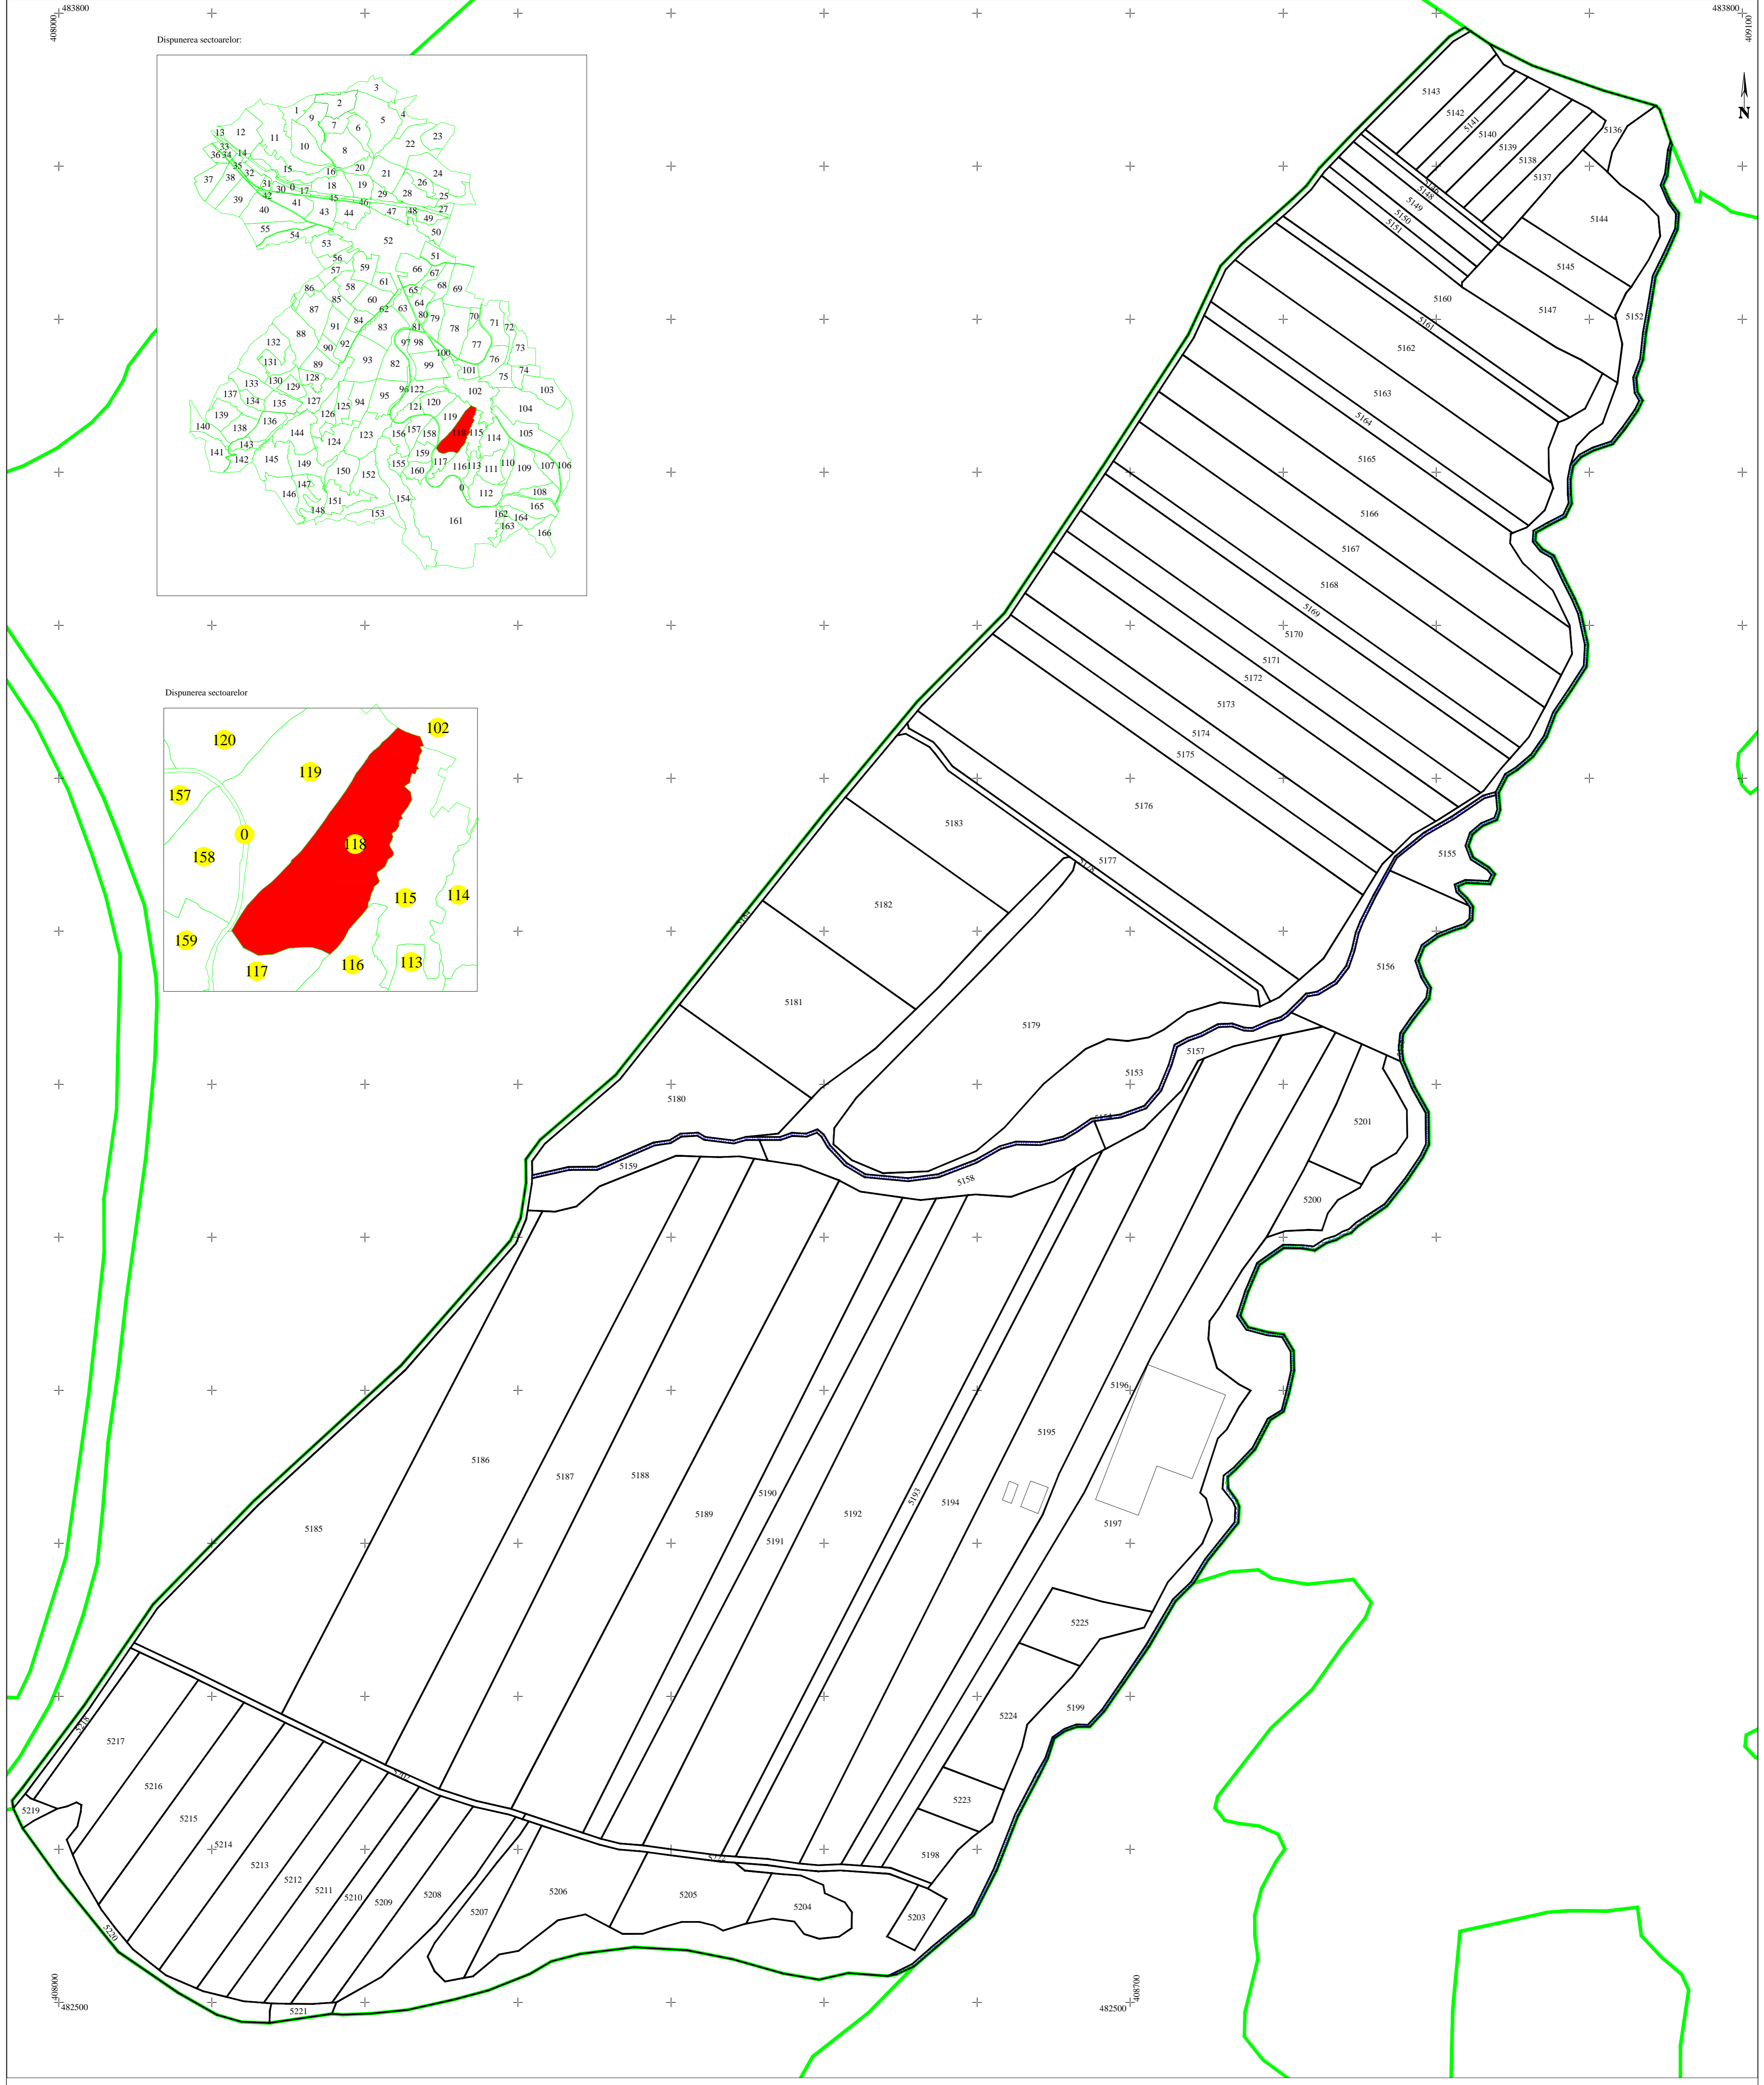

PLAN CADASTRAL

UAT: Miercurea Sibiului, judetul: SIBIU, Sect. cad. 118
 Scara 1:2000
 Sistem de proiectie: stereografic 1970
 Spre publicare

LEGENDA

Numar Sector	●
ID imobil	15
Limita sector	— (green line)
Limita imobil	— (black line)
Limita UAT	— (red line)
Curs de apa	— (blue wavy line)