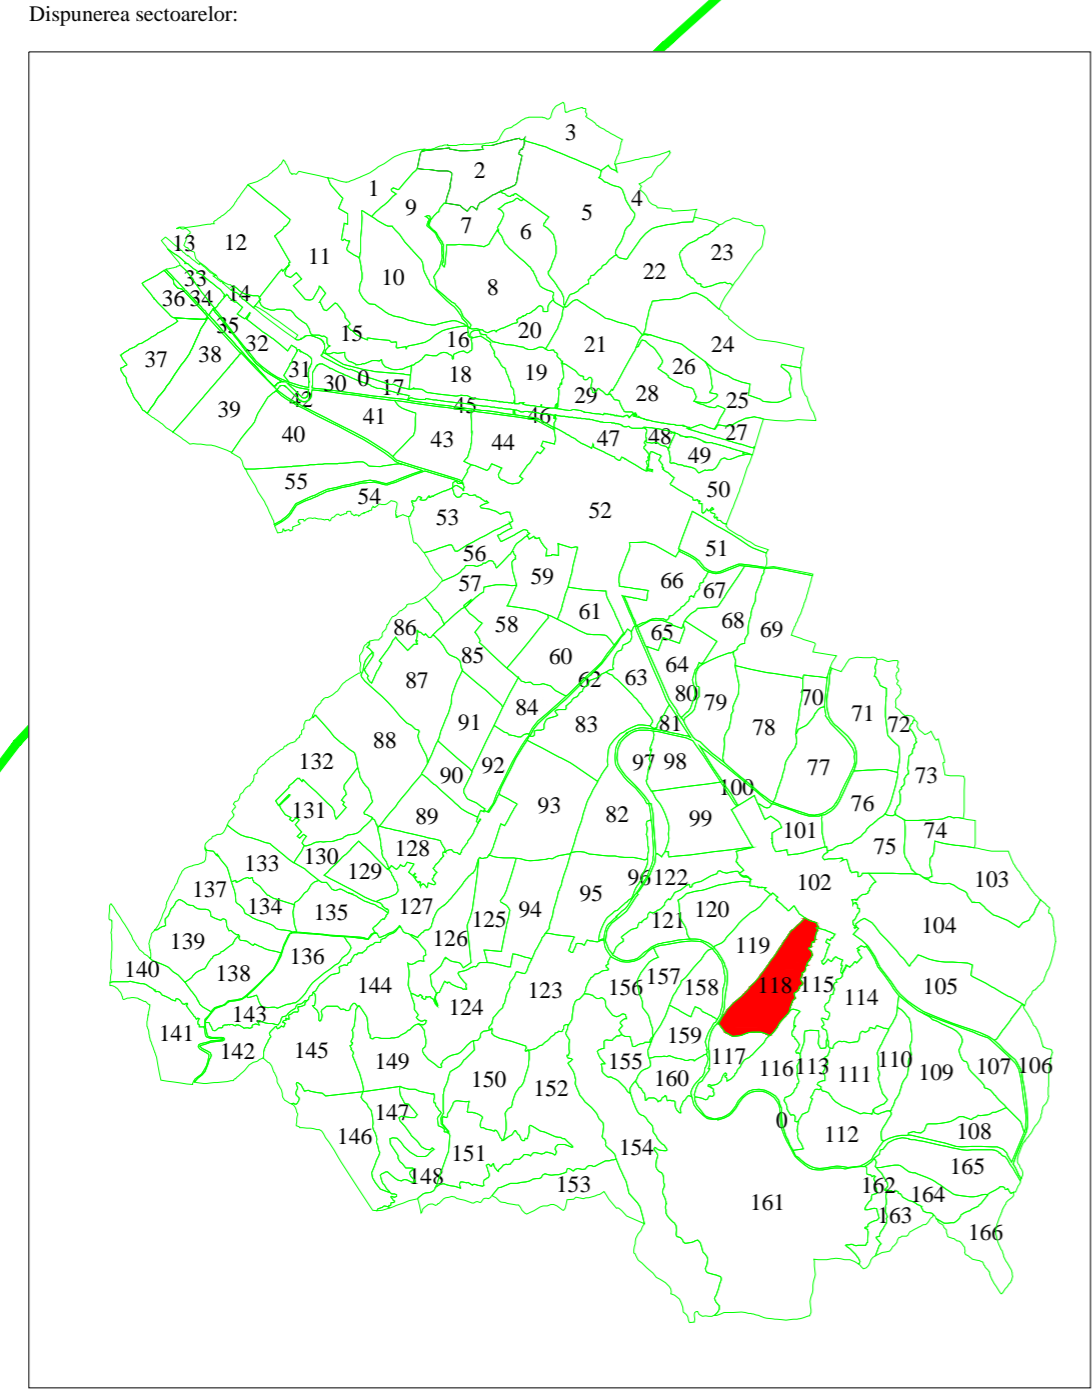

PLAN CADASTRAL

UAT: Miercurea Sibiului, judetul: SIBIU, Sect. cad. 118
 Scara 1:2000
 Sistem de proiectie: stereografic 1970
 Spre publicare

LEGENDA

Numar Sector	●
ID imobil	15
Limita sector	— (green line)
Limita imobil	— (black line)
Limita UAT	— (red line)
Curs de apa	— (blue wavy line)