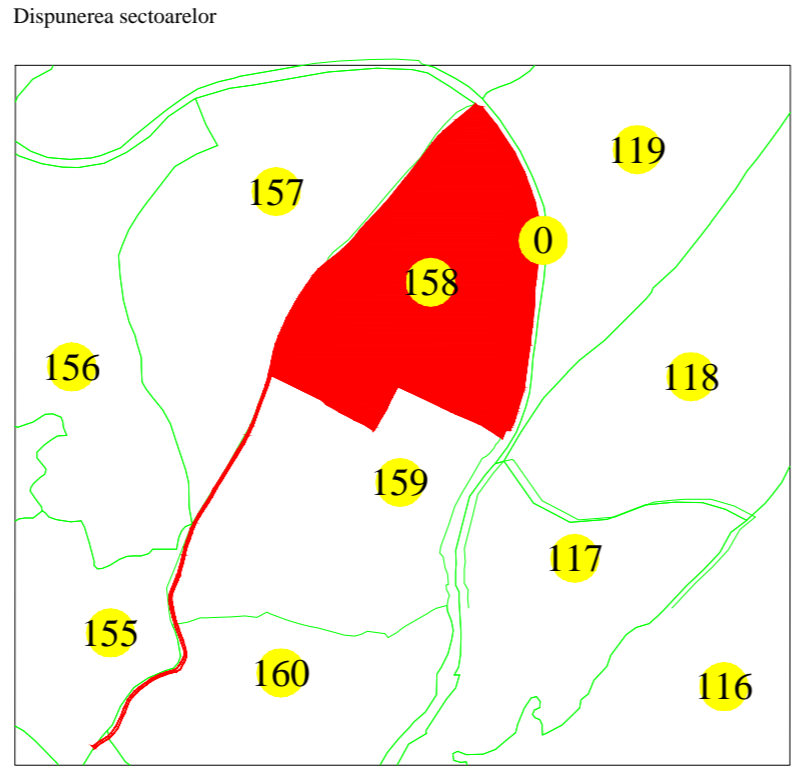

PLAN CADASTRAL
 UAT: Miercurea Sibiului, judetul: SIBIU, Sect. cad. 158
 Scara 1:2000
 Sistem de proiectie: stereografic 1970
 Spre publicare

LEGENDA

Numar Sector	1582000	ID imobil	15	+
Limita sector				
Limita imobil				
Limita UAT				