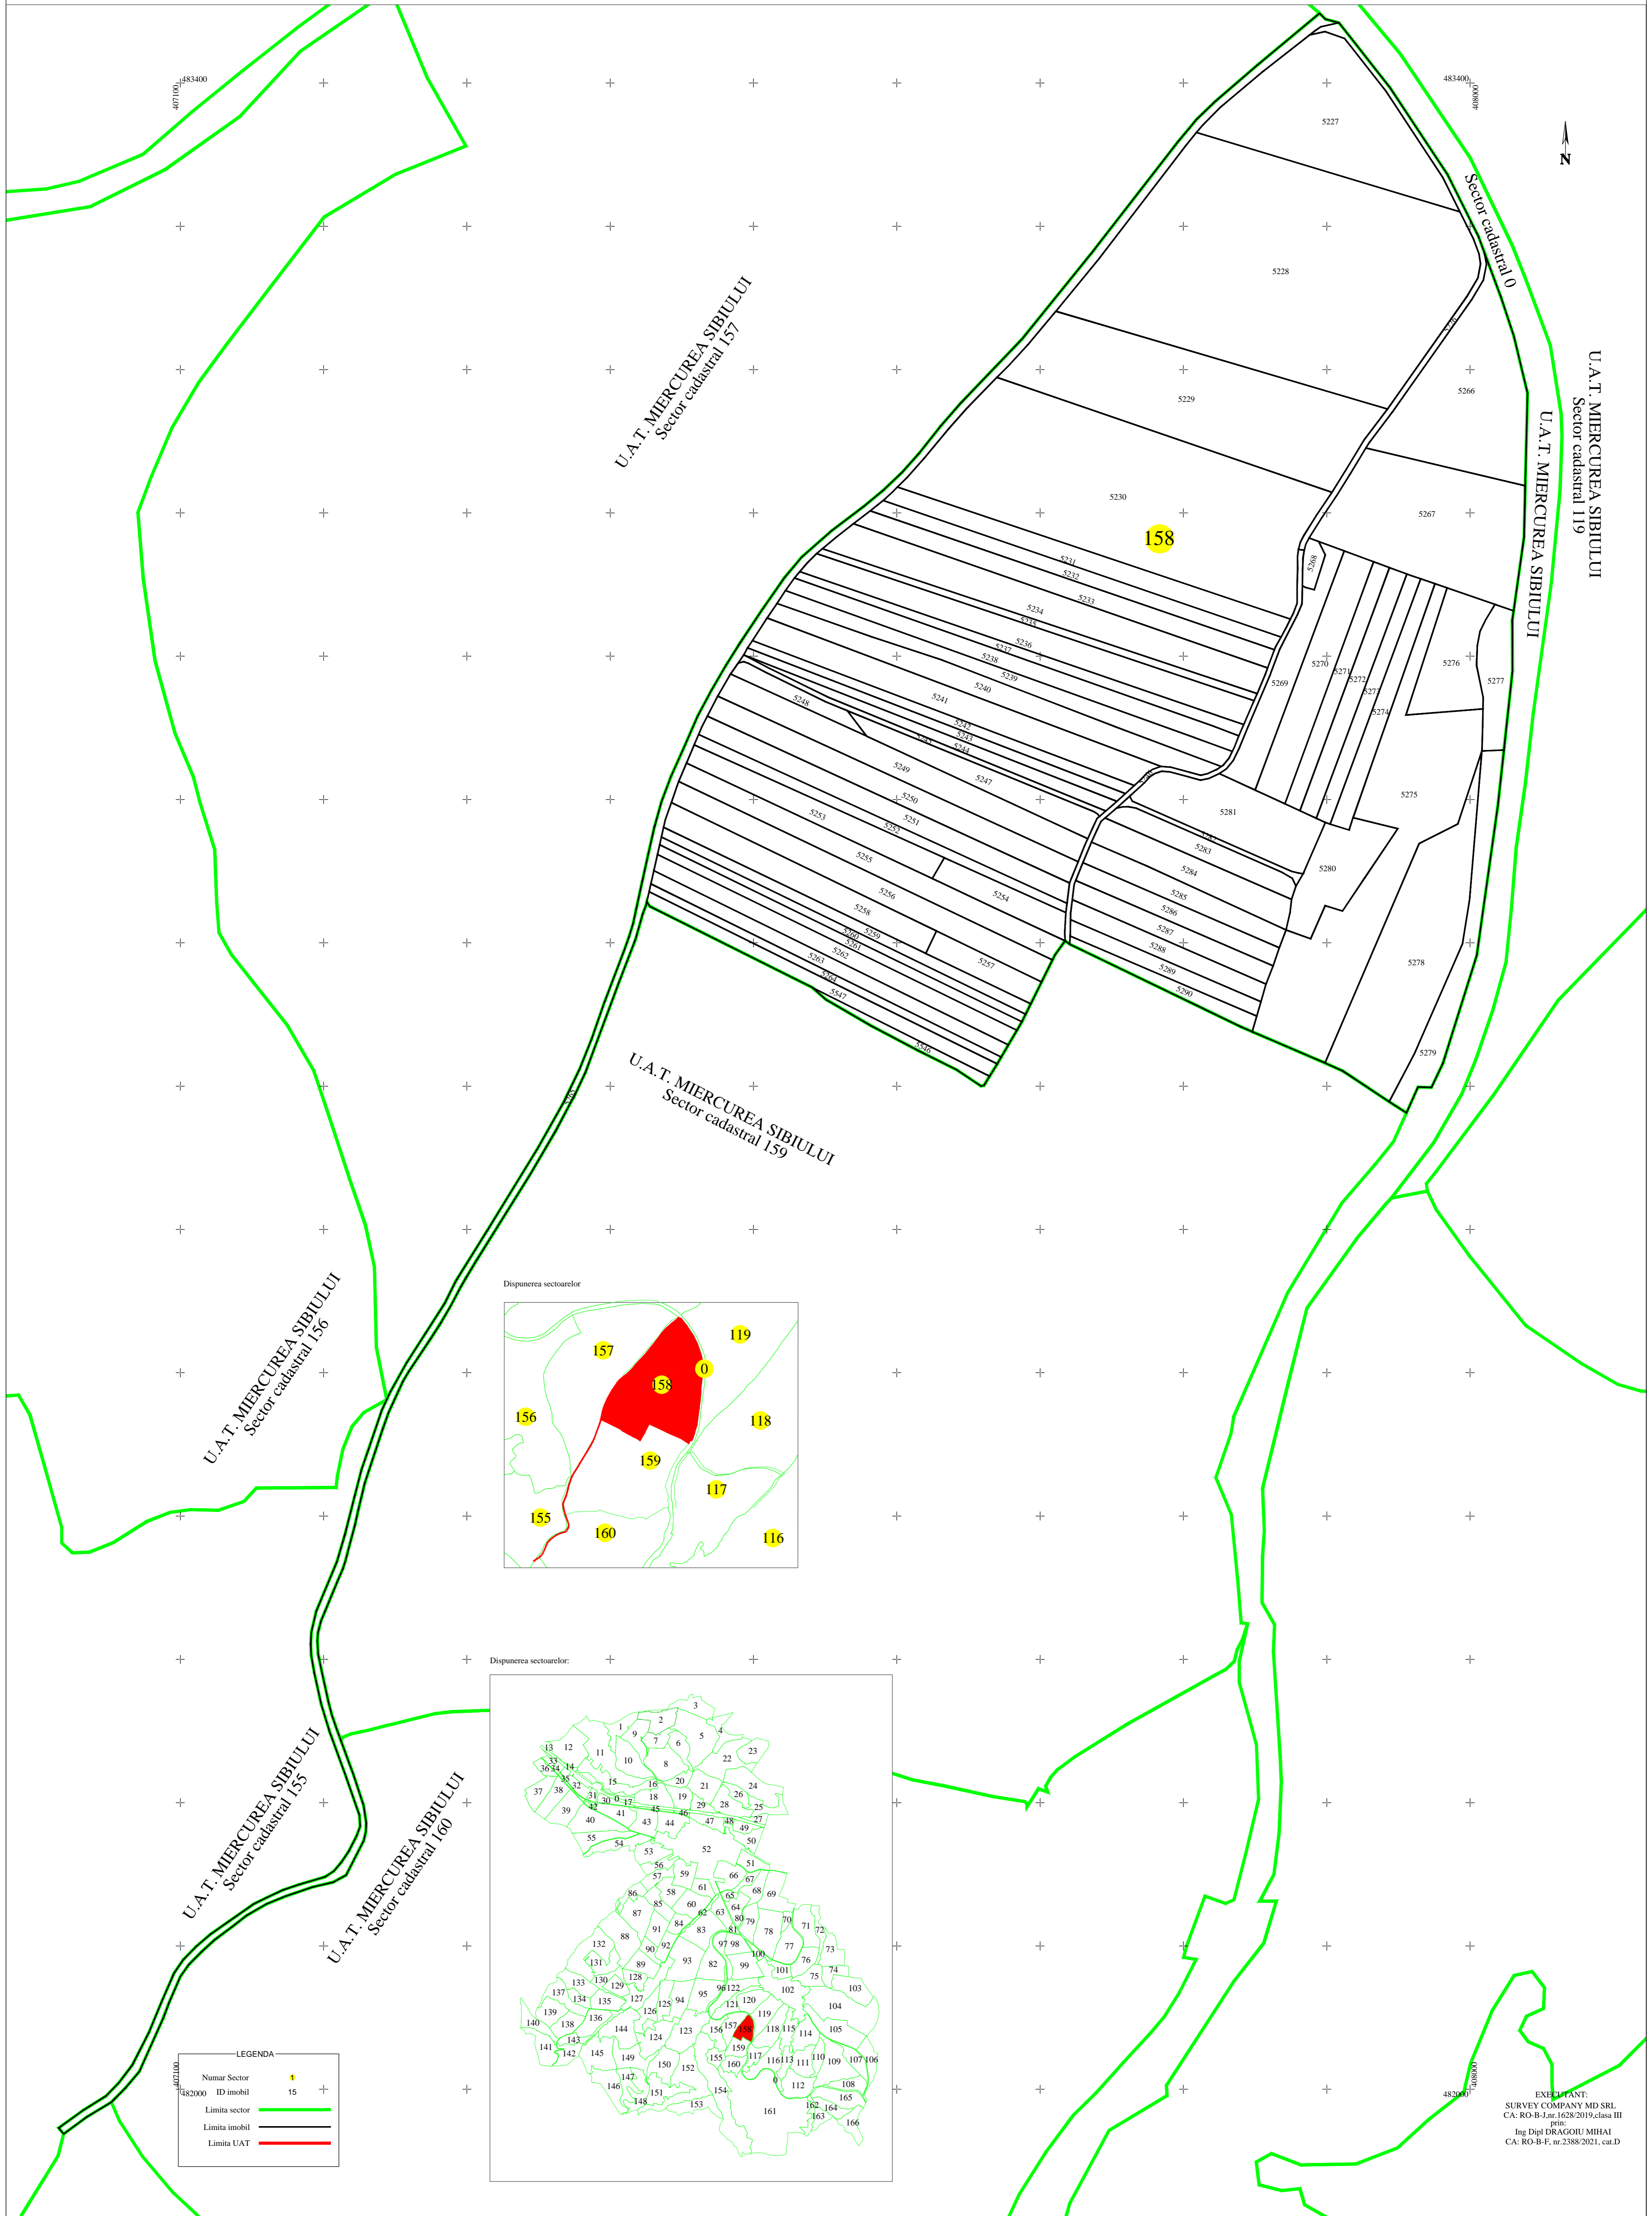

PLAN CADASTRAL
 UAT: Miercurea Sibiului, judetul: SIBIU, Sect. cad. 158
 Scara 1:2000
 Sistem de proiectie: stereografic 1970
 Spre publicare

LEGENDA

Numar Sector	1582000	ID imobil	15	+
Limita sector				
Limita imobil				
Limita UAT				