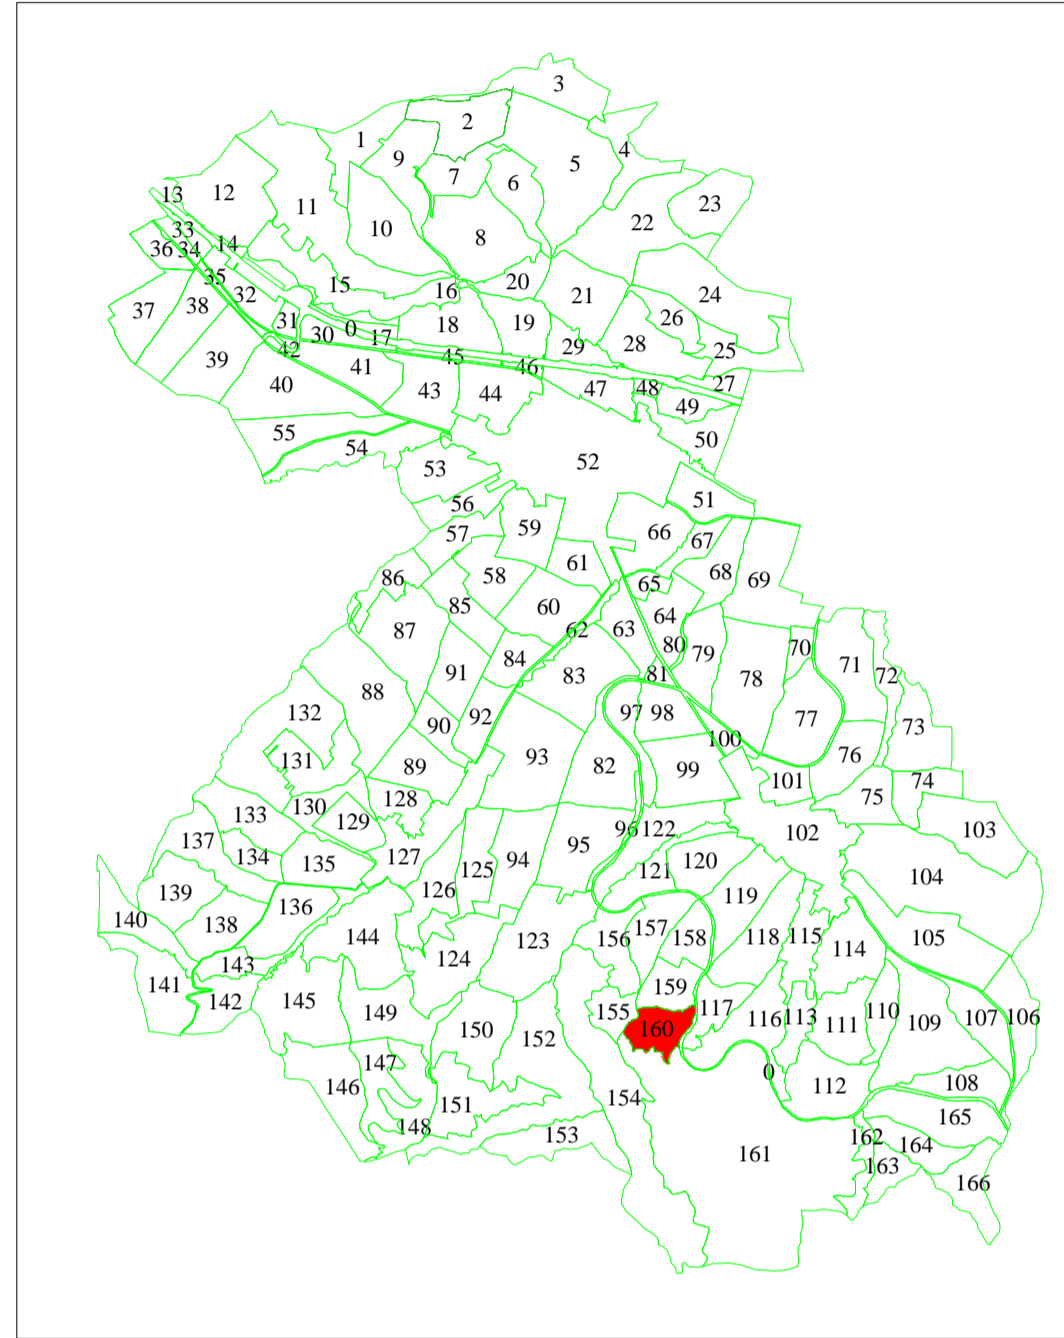

**PLAN CADASTRAL**  
 UAT: Miercurea Sibiului, judetul: SIBIU, Sect. cad. 160  
 Scara 1:2000  
 Sistem de proiectie: stereografic 1970  
 Spre publicare

Disponerea sectoarelor:

Disponerea sectoarelor

**LEGENDA**

Numar Sector	+
ID imobil	15
Limita sector	— (green line)
Limita imobil	— (black line)
Limita UAT	— (red line)