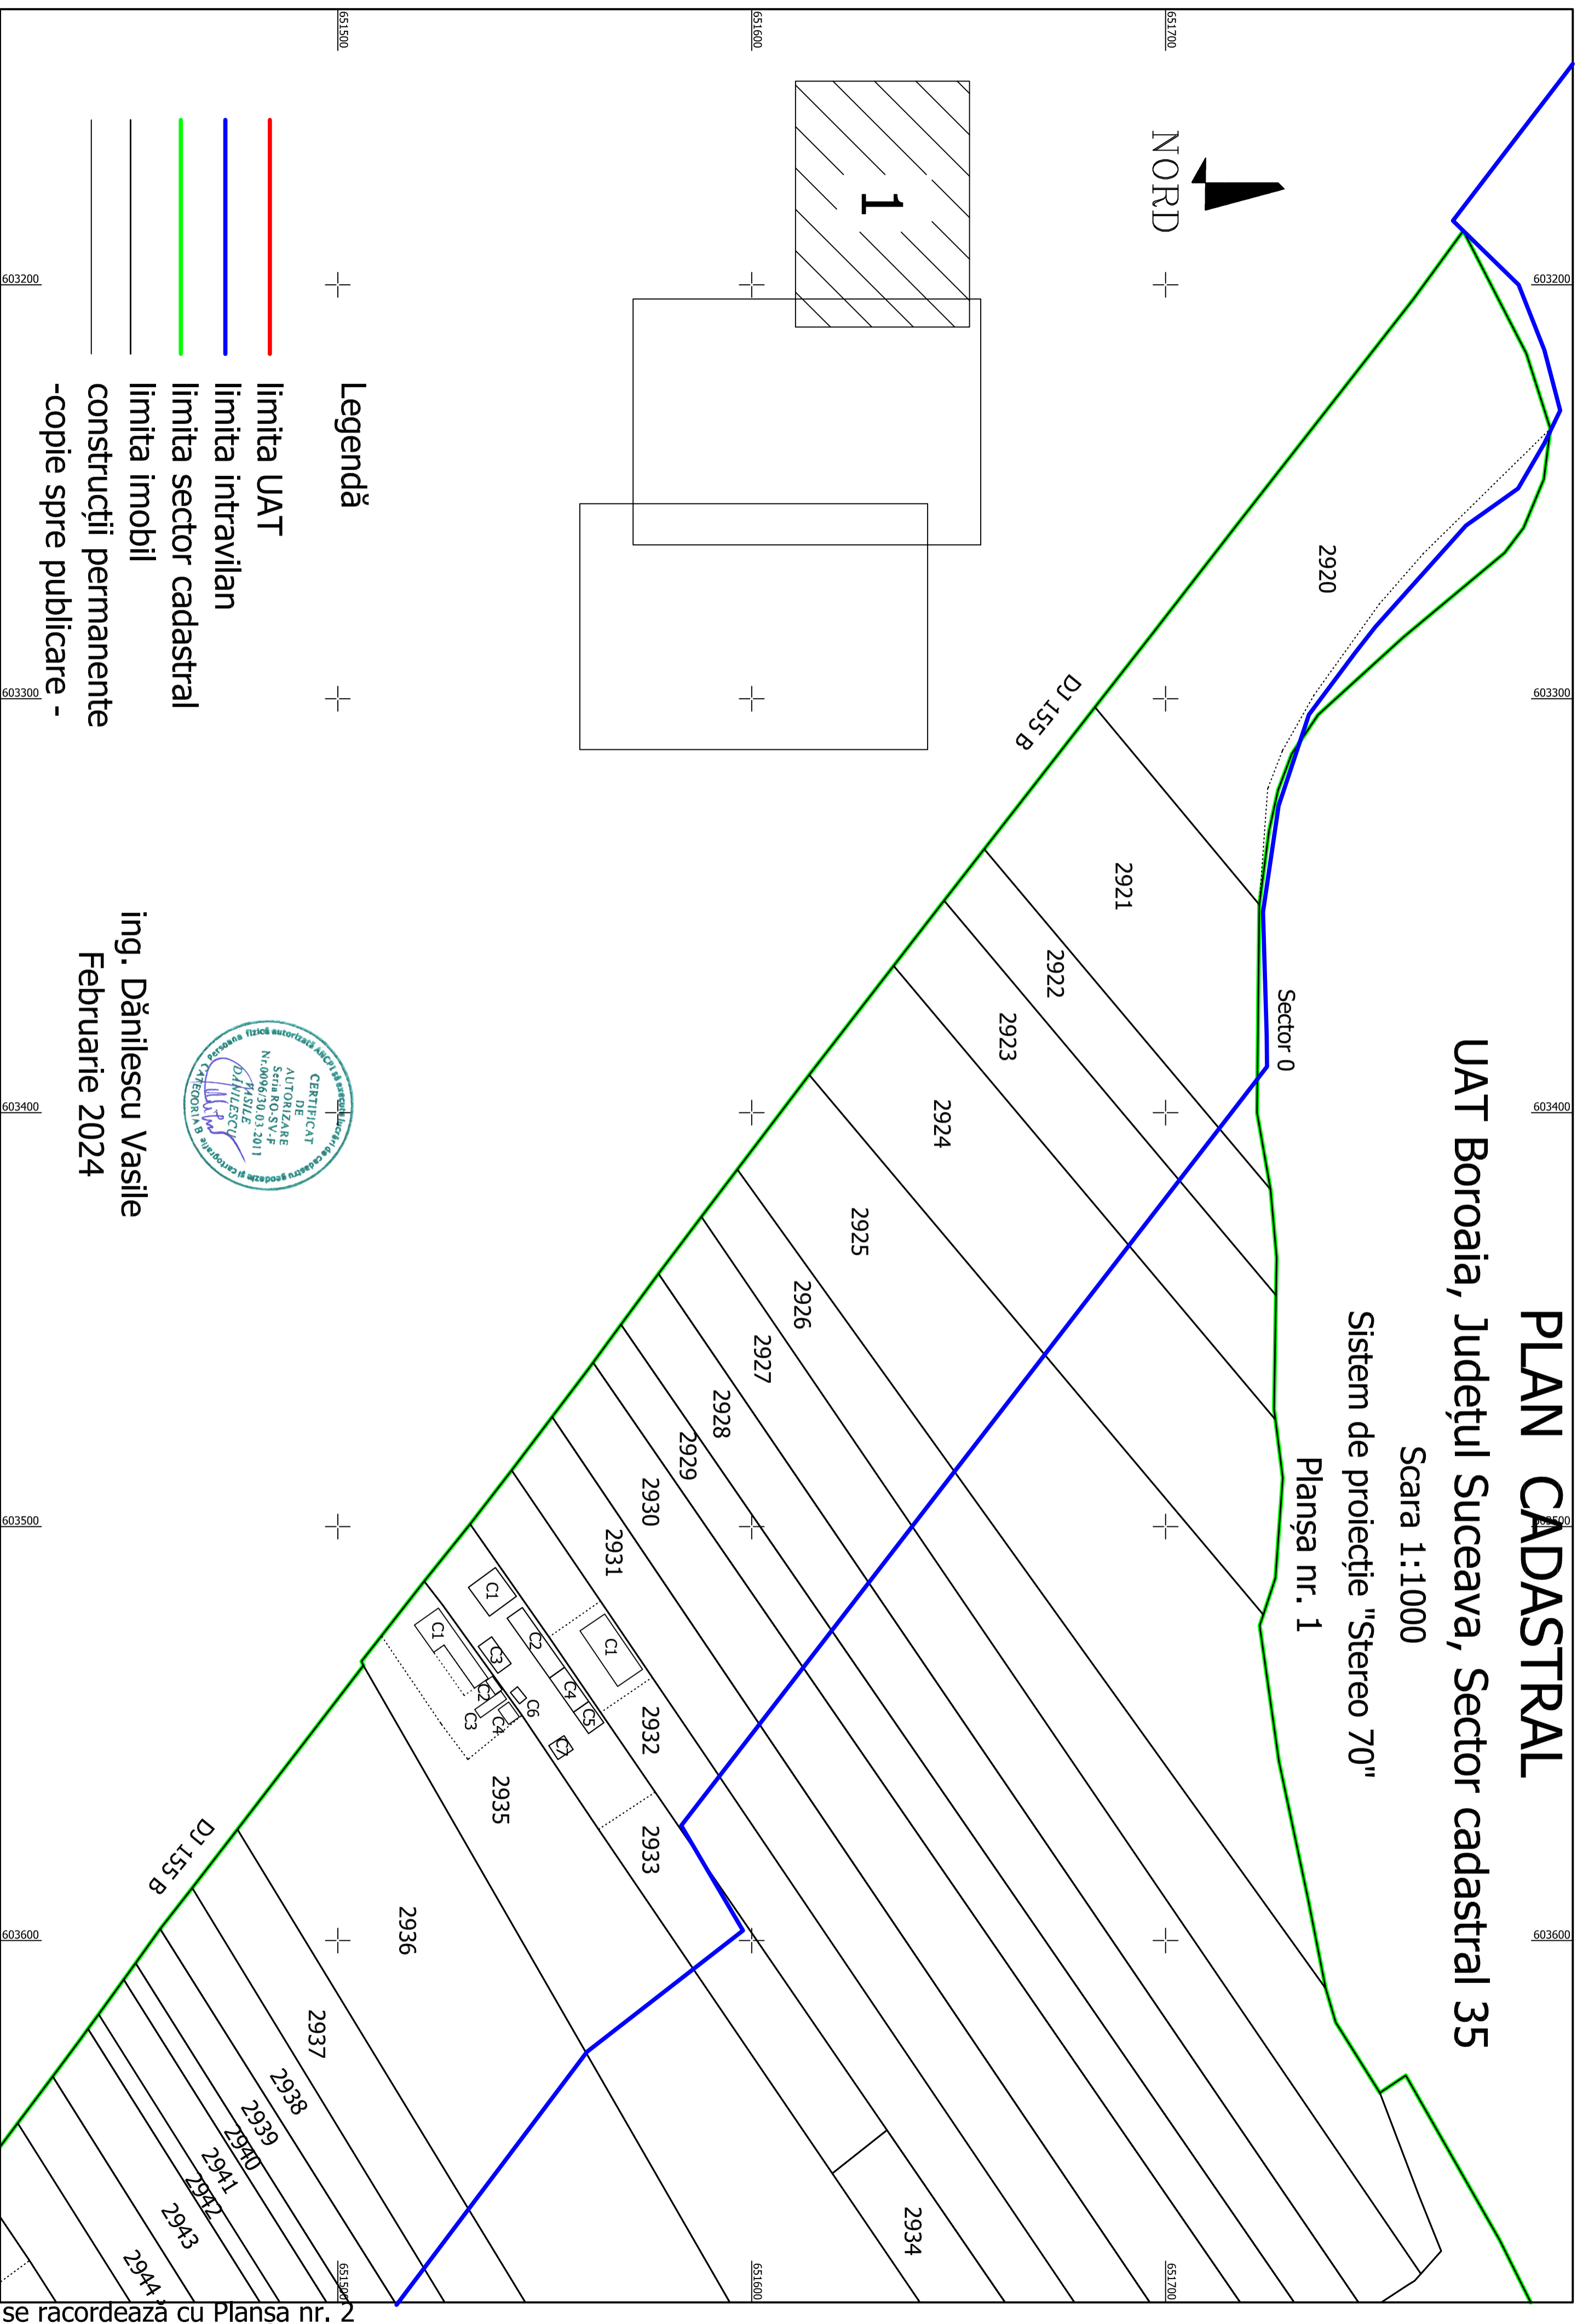

PLAN CADASTRAL

UAT Boroaia, Județul Suceava, Sector cadastral 35

Scara 1:1000

Sistem de proiecție "Stereo 70"

Planșa nr. 1

NORD

Legendă

- limita UAT
- limita intravilan
- limita sector cadastral
- limita imobil
- construcții permanente
- -copie spre publicare -

ing. Dănilescu Vasile
Februarie 2024

se racordează cu Planșa nr. 2