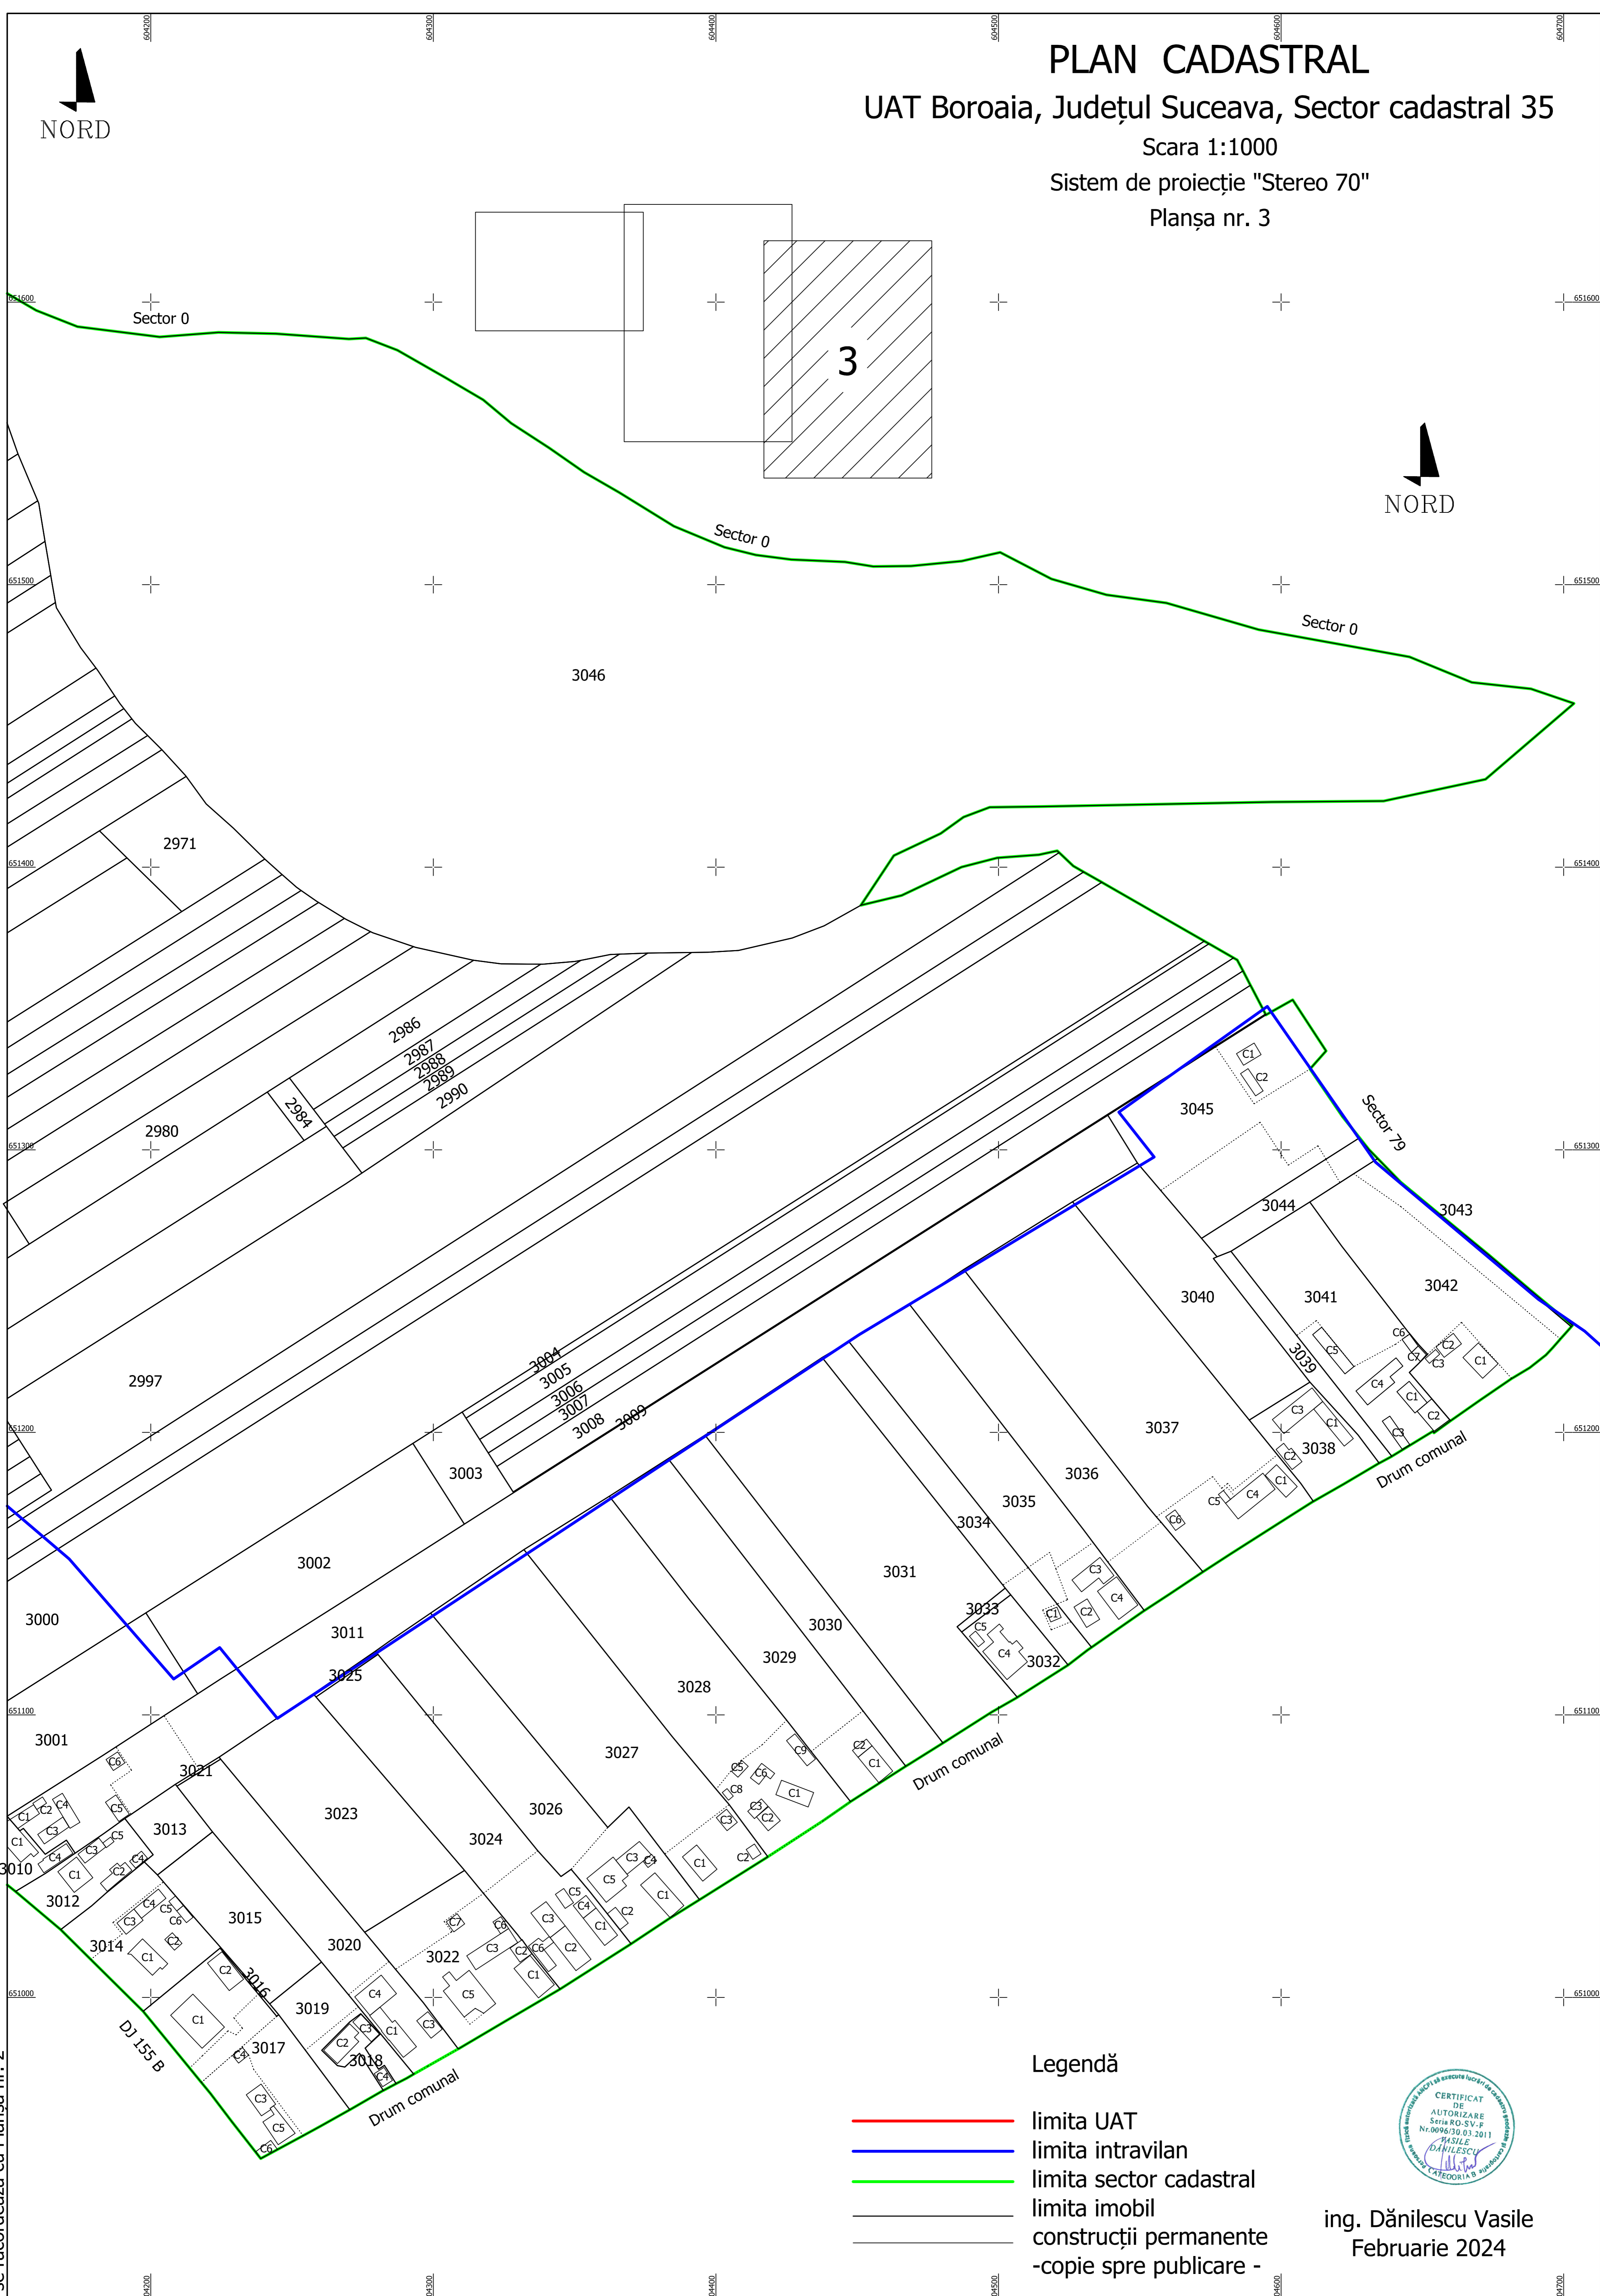

# PLAN CADASTRAL

UAT Boroaia, Județul Suceava, Sector cadastral 35

Scara 1:1000

Sistem de proiecție "Stereo 70"

Plansa nr. 3

NORD

### Legendă

- limita UAT
- limita intravilan
- limita sector cadastral
- limita imobil
- construcții permanente
- copie spre publicare -

ing. Dănilescu Vasile  
Februarie 2024