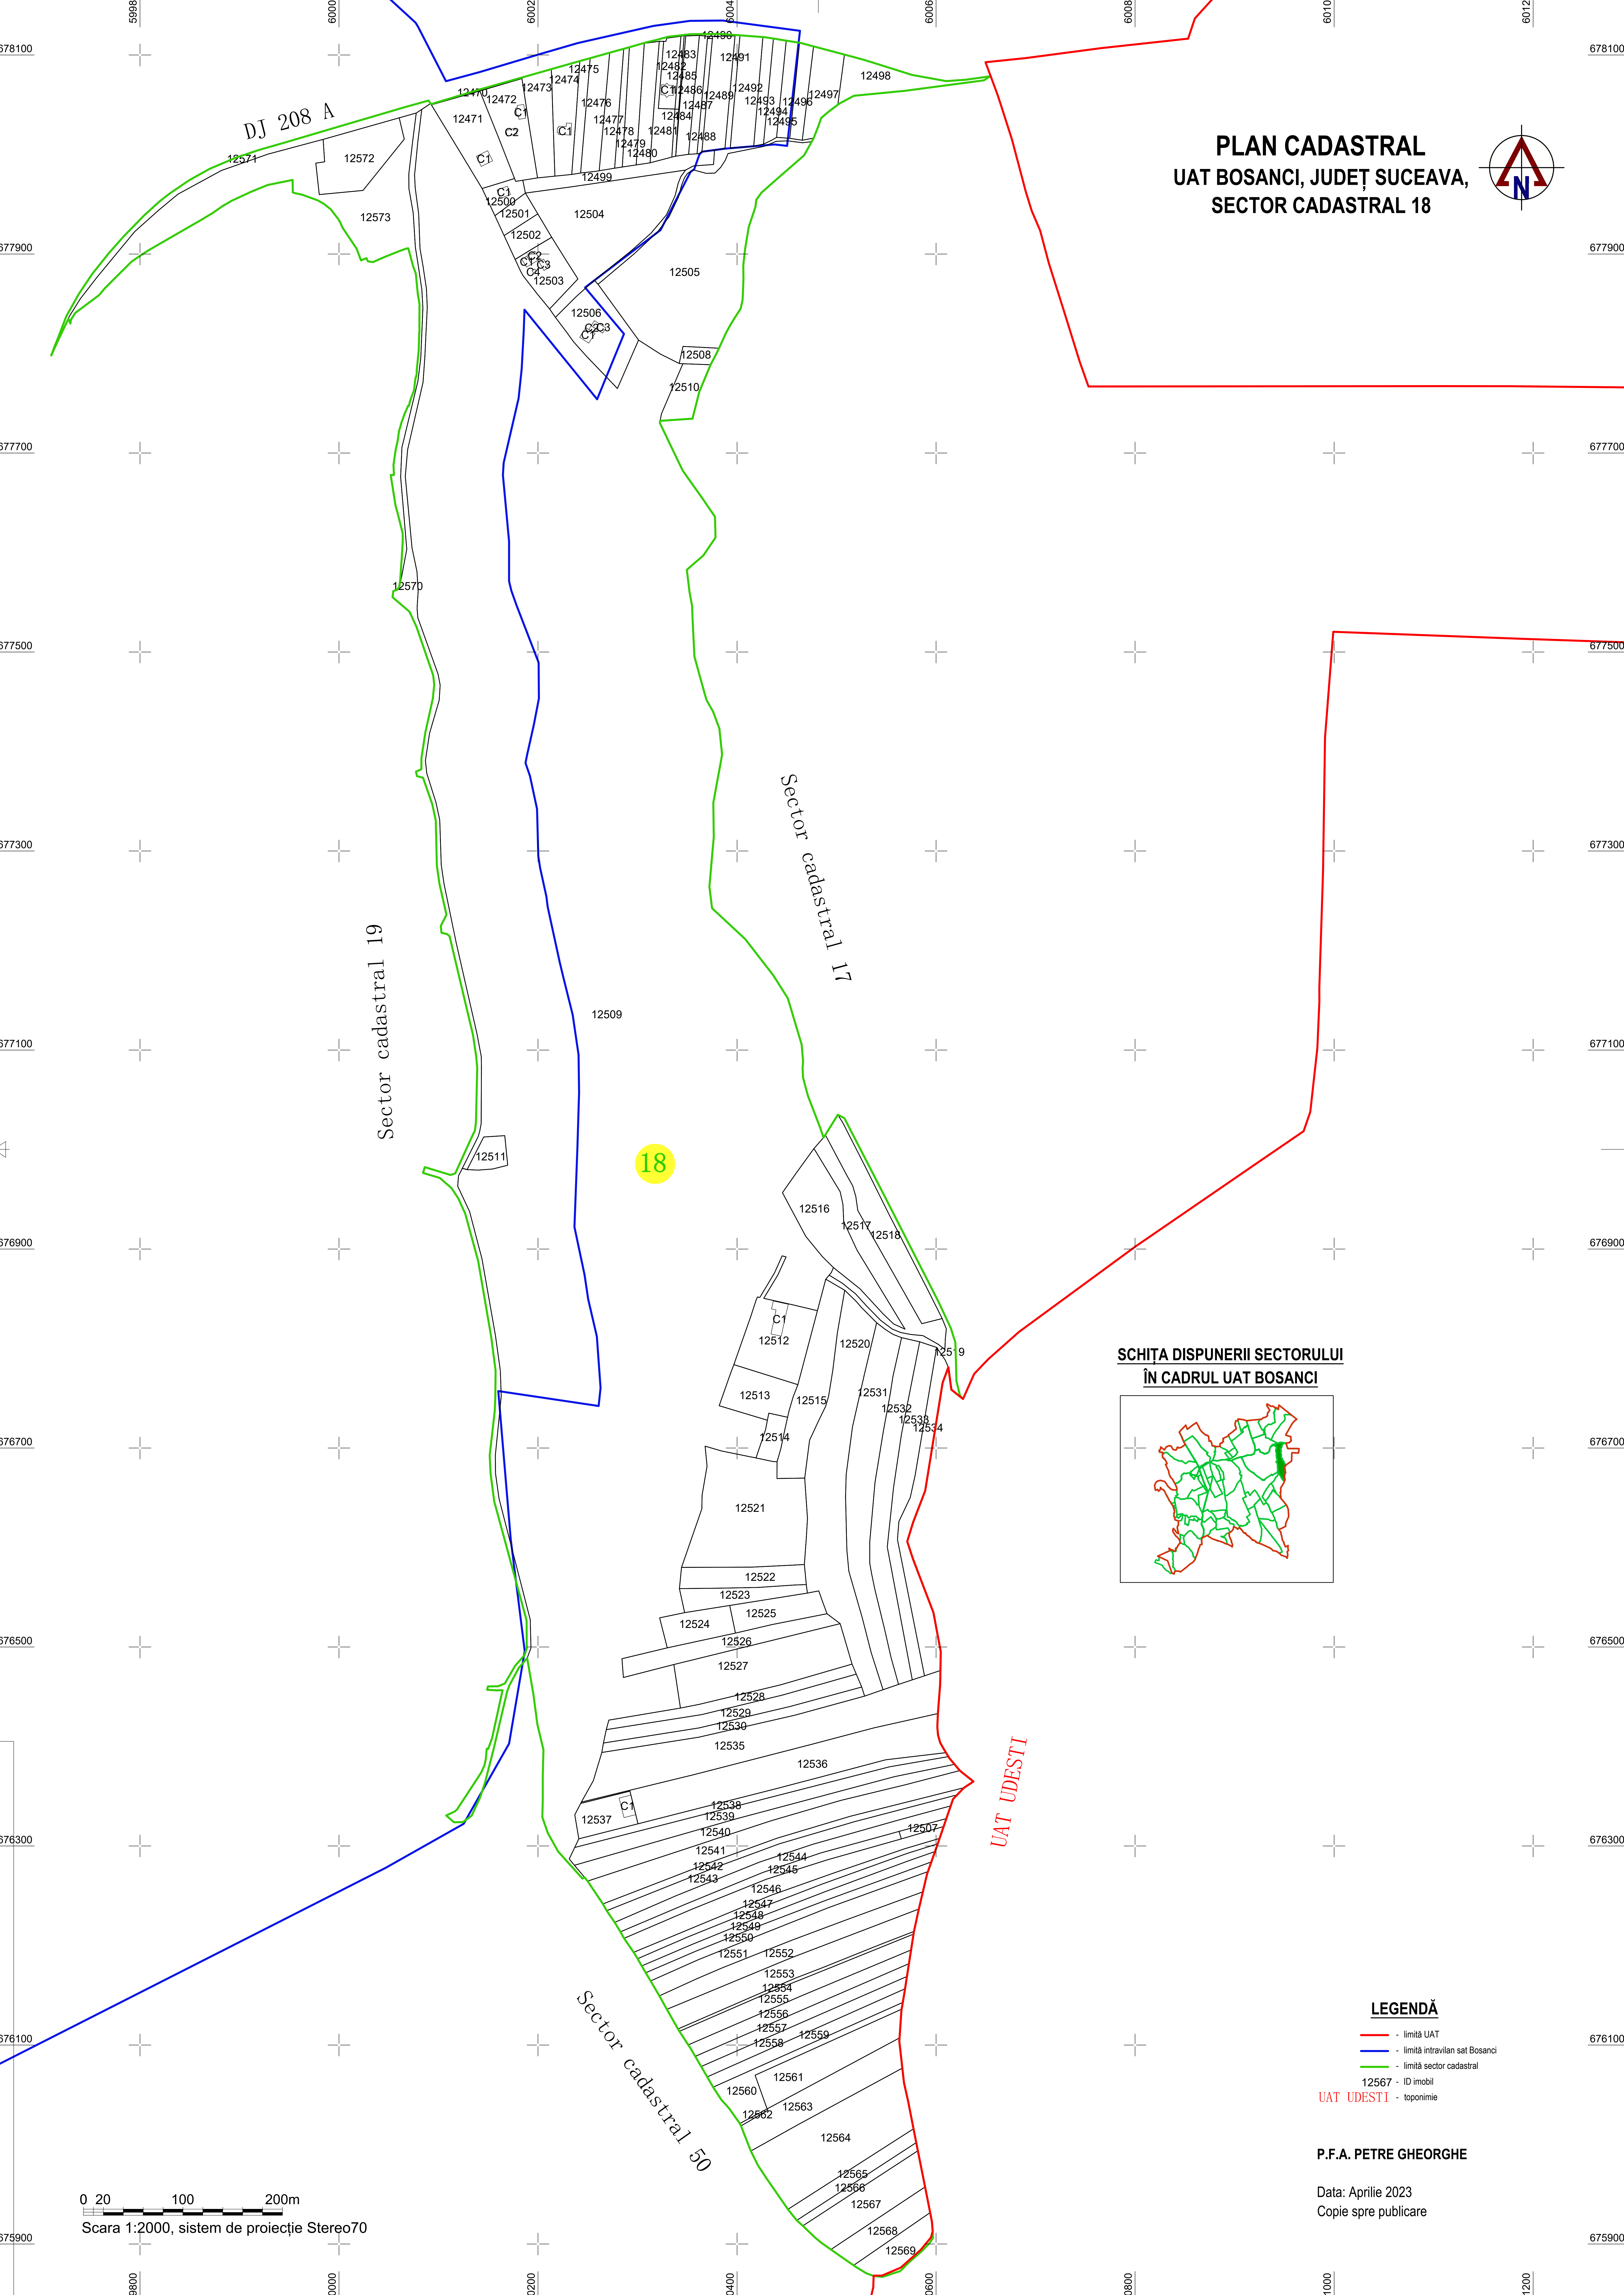

PLAN CADASTRAL  
UAT BOSANCI, JUDEȚ SUCEAVA,  
SECTOR CADASTRAL 18

Sector cadastral 19

Sector cadastral 17

18

UAT UDESTI

Sector cadastral 50

SCHIȚA DISPUNERII SECTORULUI  
ÎN CADRUL UAT BOSANCI

- LEGENDĂ**
- limită UAT
  - limită intravilan sat Bosanci
  - limită sector cadastral
  - 12567 - ID imobil
  - UAT UDESTI - toponimie

P.F.A. PETRE GHEORGHE  
Data: Aprilie 2023  
Copie spre publicare

0 20 100 200m  
Scara 1:2000, sistem de proiecție Stereo70