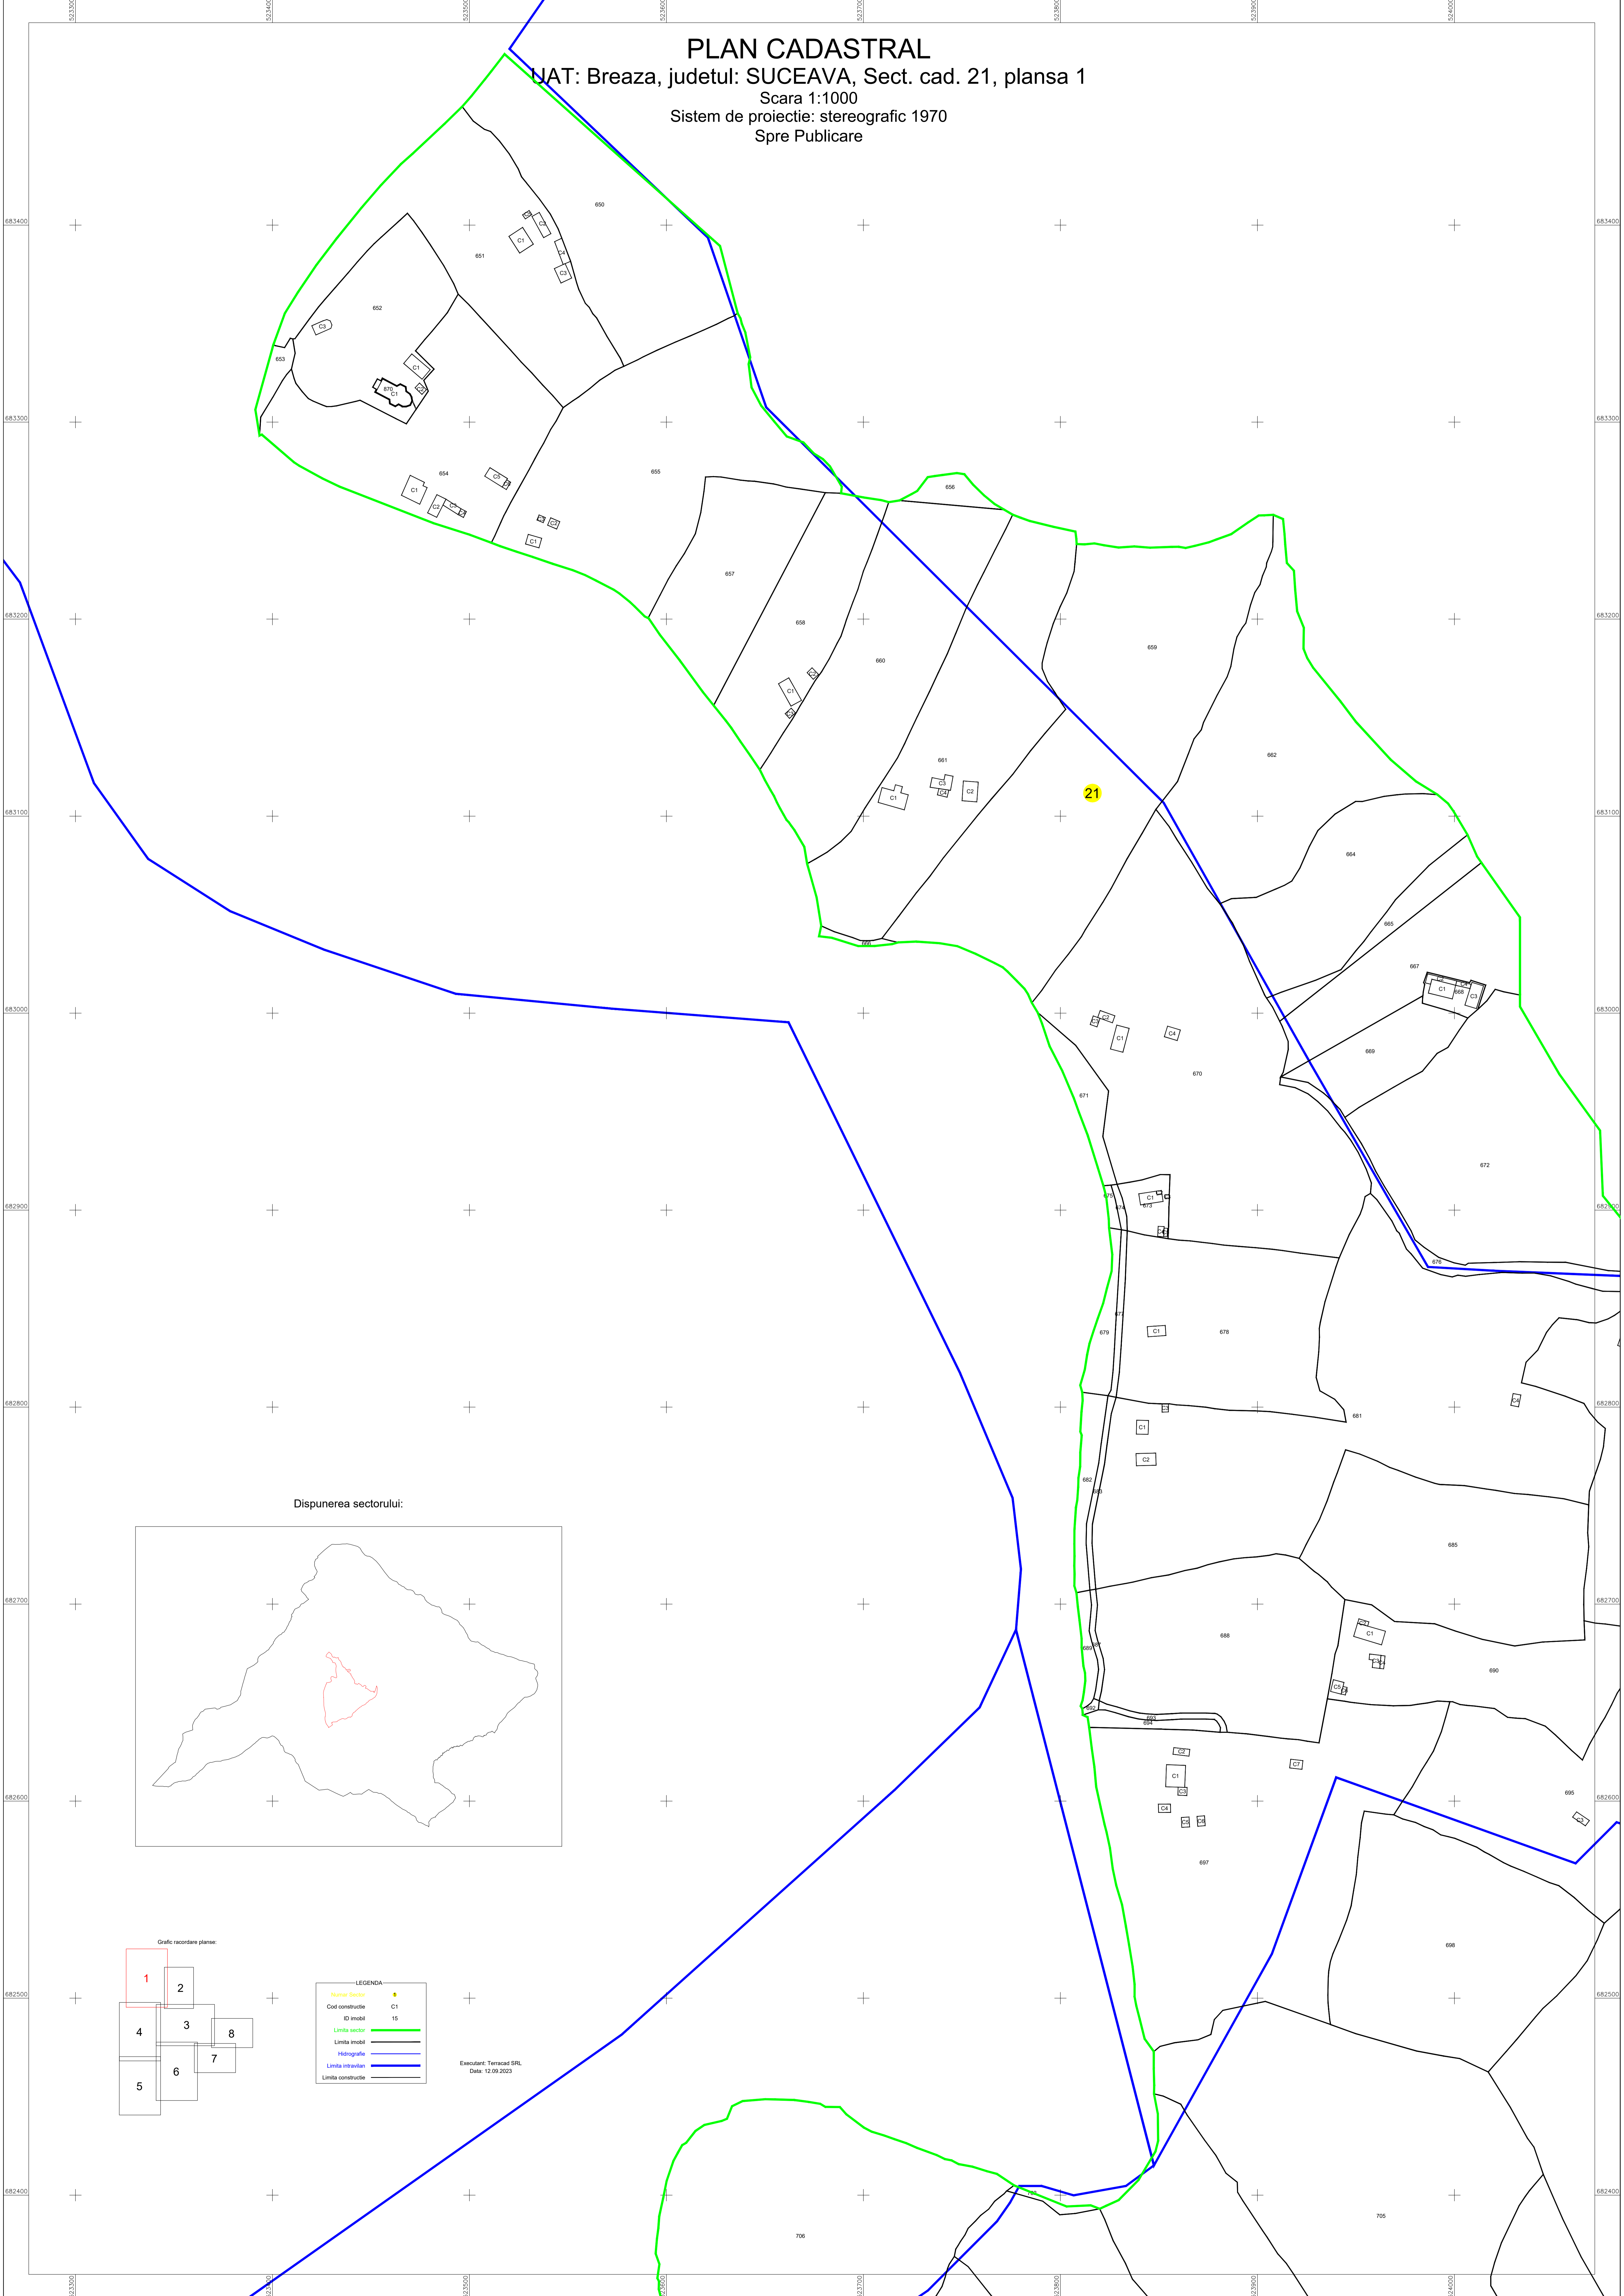

PLAN CADASTRAL

UAT: Breaza, judetul: SUCEAVA, Sect. cad. 21, plansa 1

Scara 1:1000

Sistem de proiectie: stereografic 1970

Spre Publicare