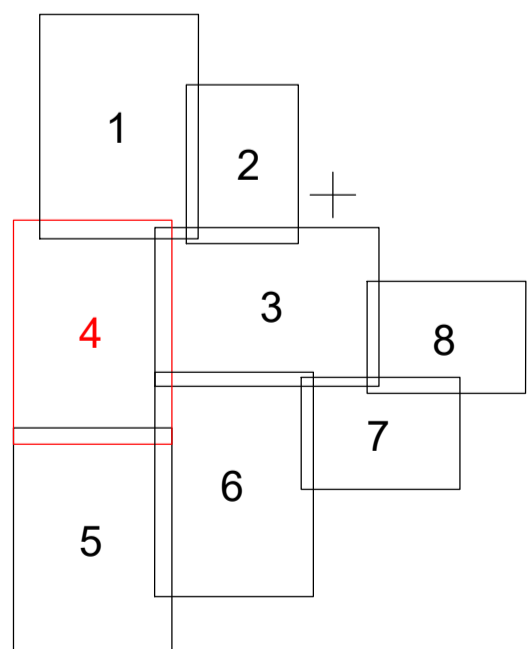

21

Grafic racordare planse: