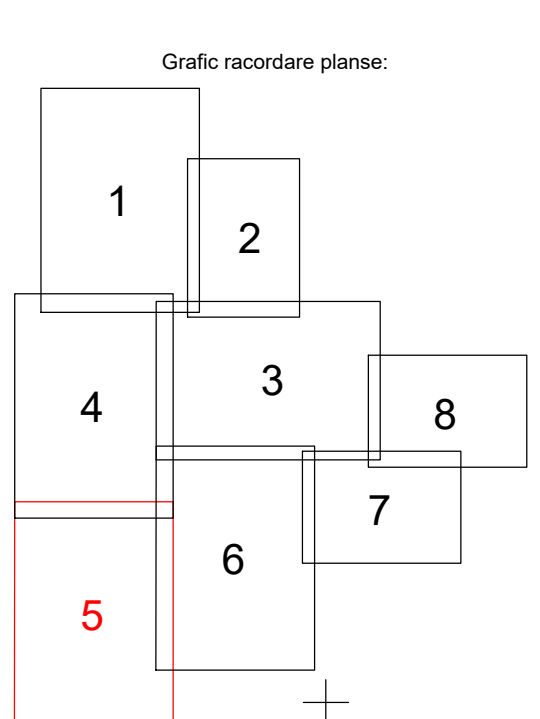

PLAN CADASTRAL
 UAT: Breaza, judetul: SUCEAVA, Sect. cad. 21, plansa 5
 Scara 1:1000
 Sistem de proiectie: stereografic 1970
 Spre Publicare

LEGENDA

Numer Sector	●
Cod constructii	C1
ID imobil	IS
Limita sector	—
Limita imobil	—
Hidrografie	—
Limita intravilan	—
Limita constructii	—