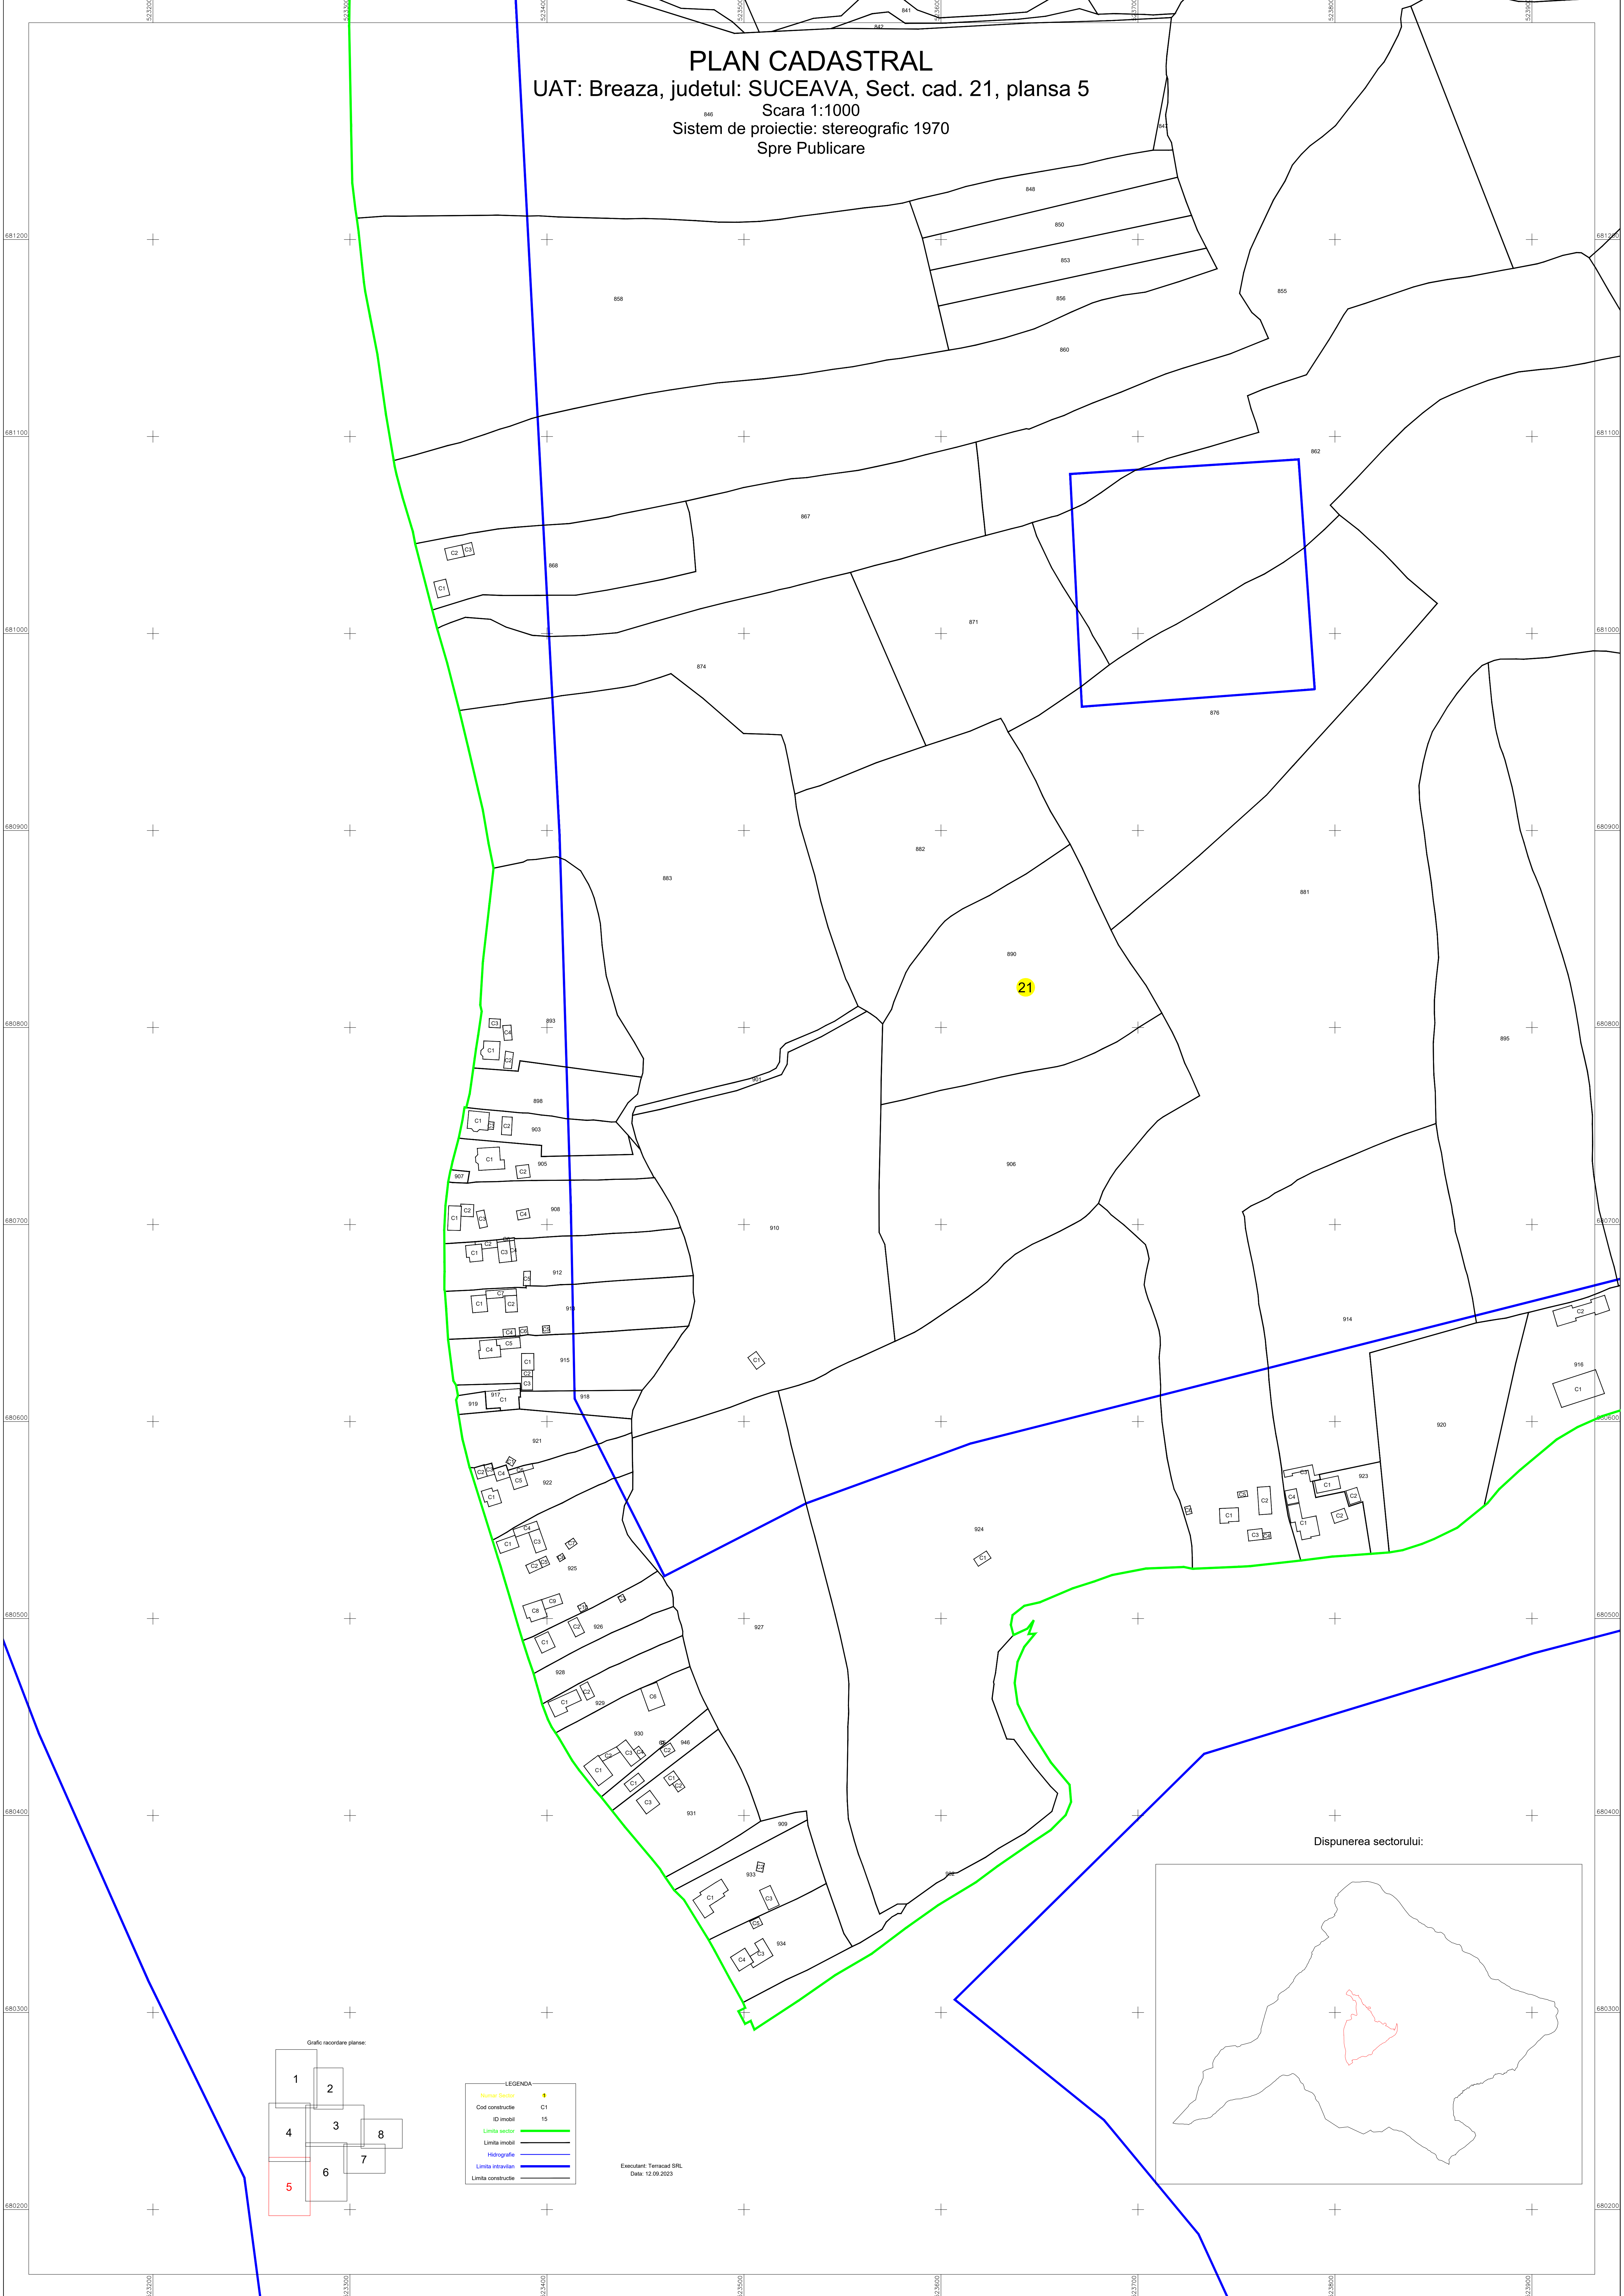

PLAN CADASTRAL
 UAT: Breaza, judetul: SUCEAVA, Sect. cad. 21, plansa 5
 Scara 1:1000
 Sistem de proiectie: stereografic 1970
 Spre Publicare

LEGENDA

Numer Sector	●
Cod constructii	C1
ID imobil	IS
Limita sector	—
Limita imobil	—
Hidrografie	—
Limita intravilan	—
Limita constructii	—

Executant: Terracad SRL
 Data: 12.09.2023