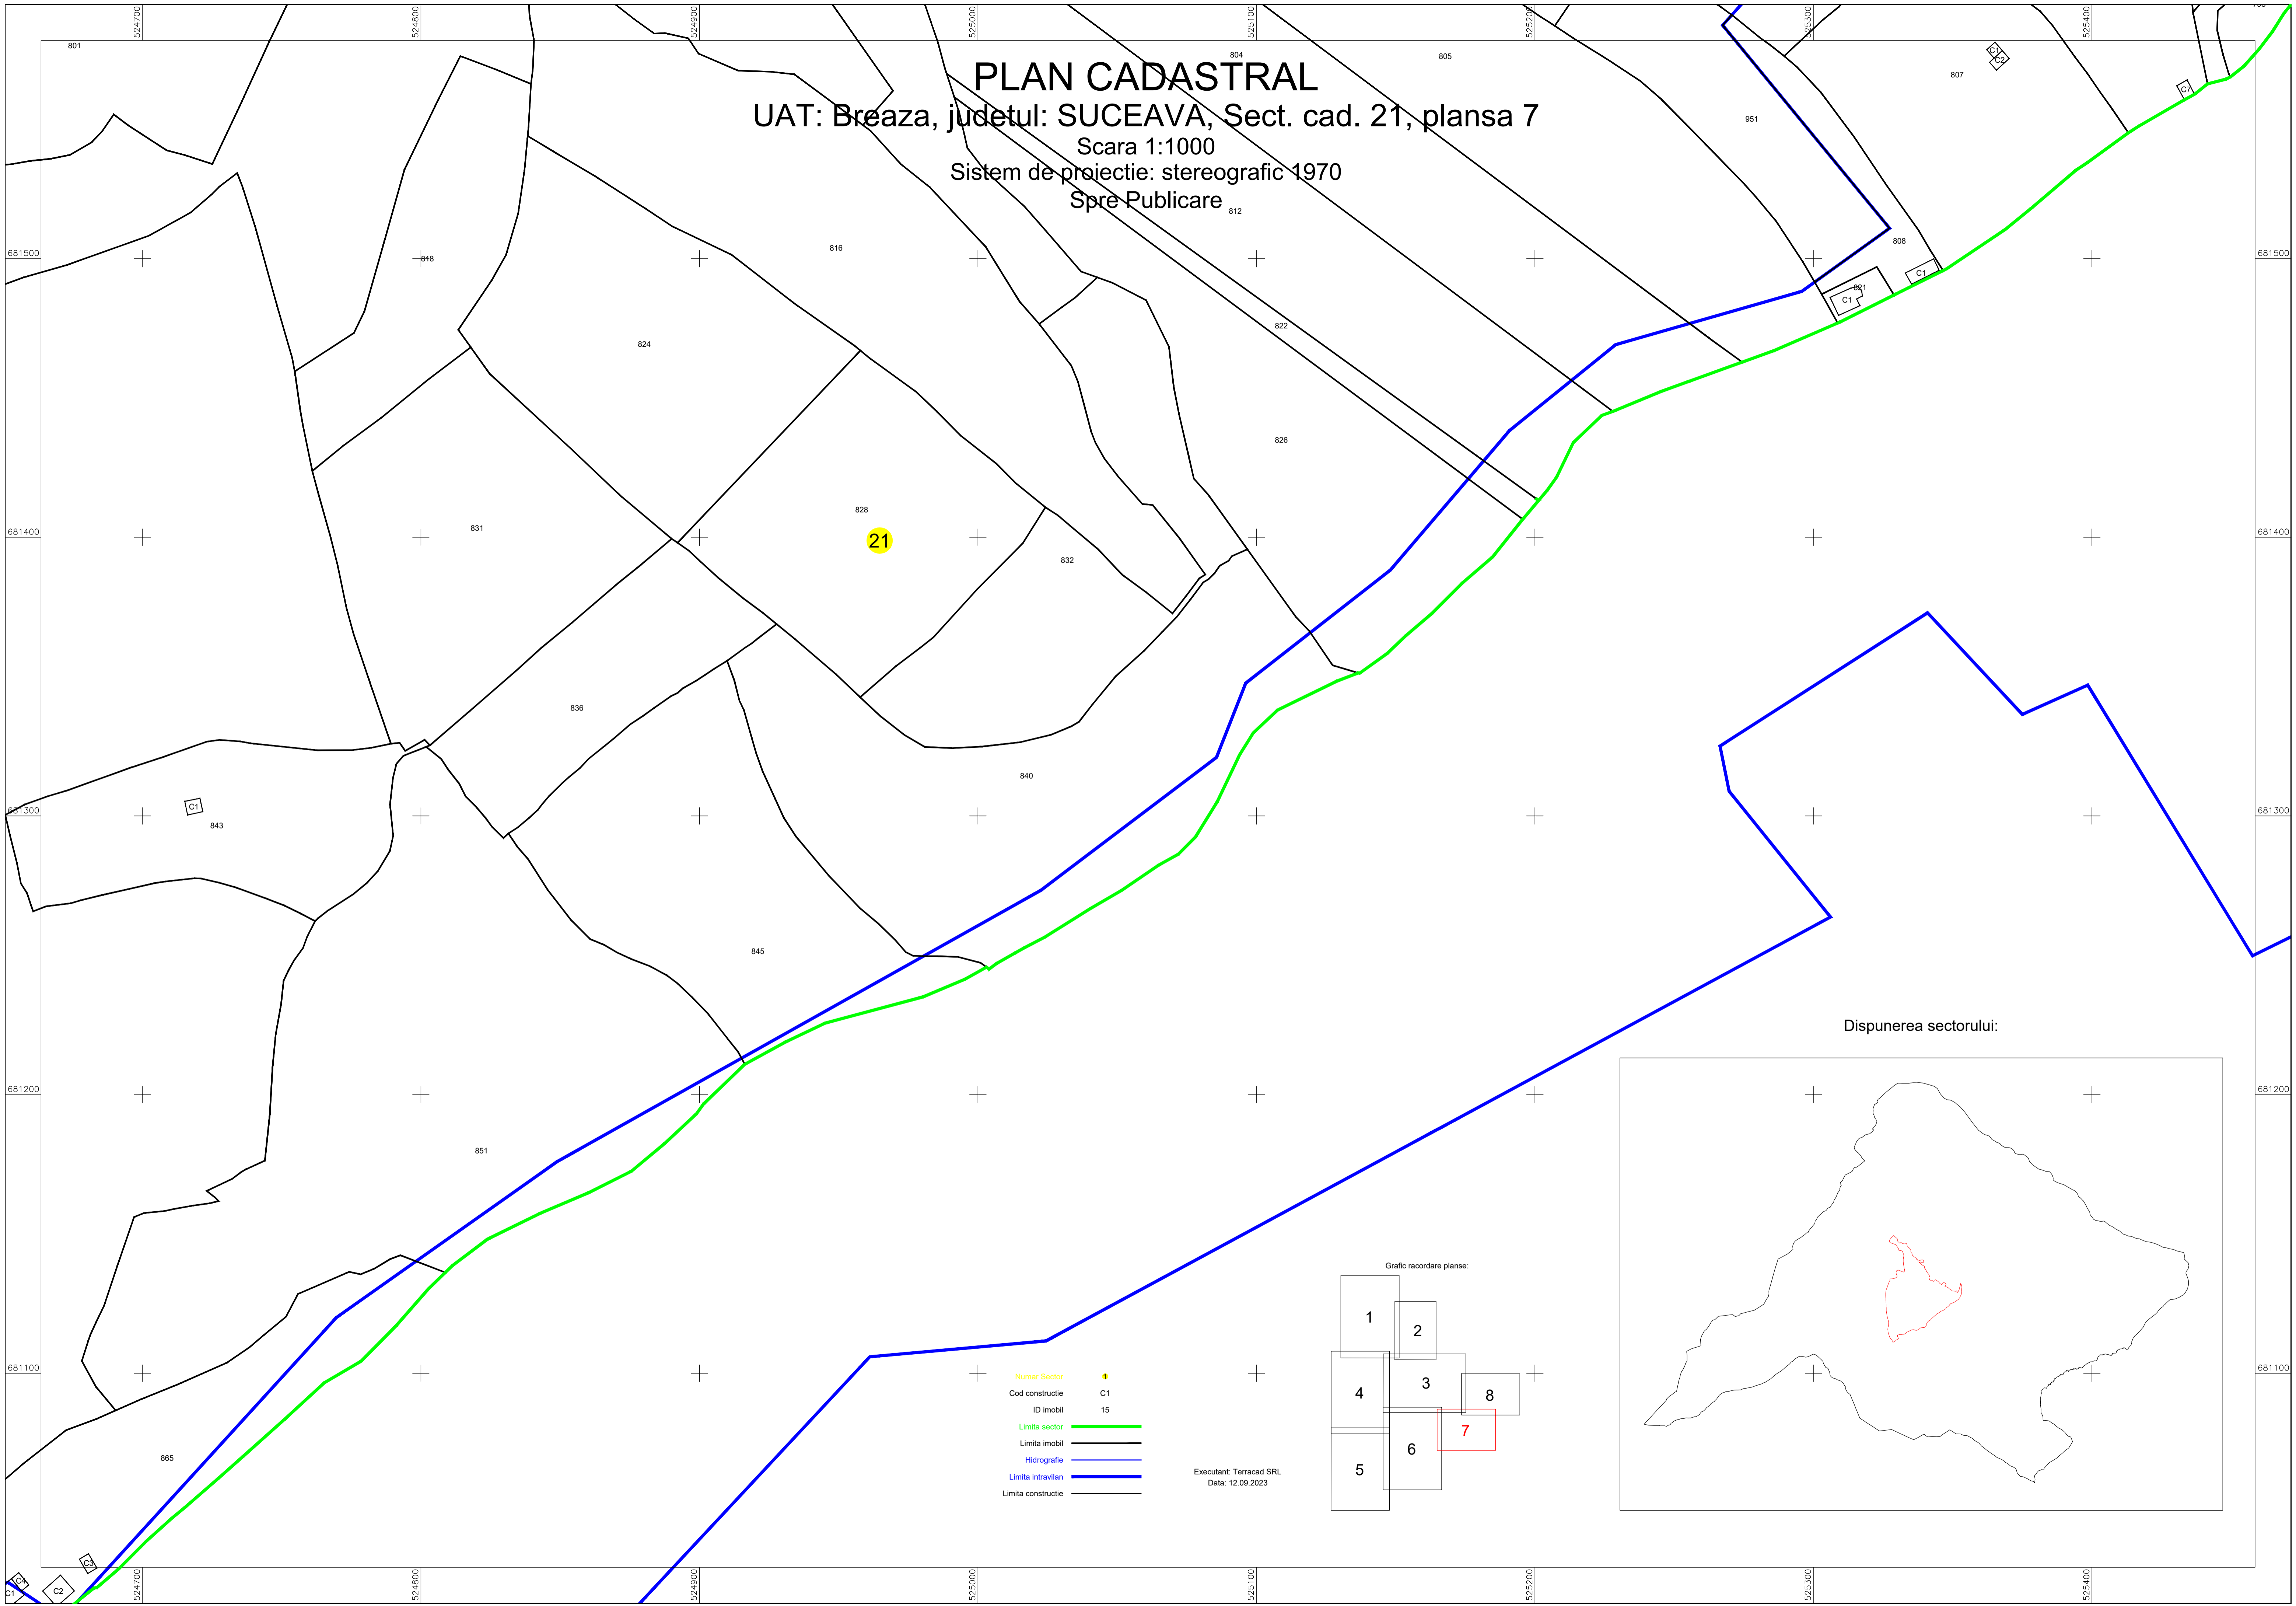

PLAN CADASTRAL
UAT: Breaza, judetul: SUCEAVA, Sect. cad. 21, planșa 7
Scara 1:1000
Sistem de proiectie: stereografic 1970
Spre Publicare

Disponerea sectorului:

Numar Sector	21
Cod constructie	C1
ID imobil	15
Limita sector	
Limita imobil	
Hidrografie	
Limita intravilan	
Limita constructie	

Executant: Terracad SRL
Data: 12.09.2023