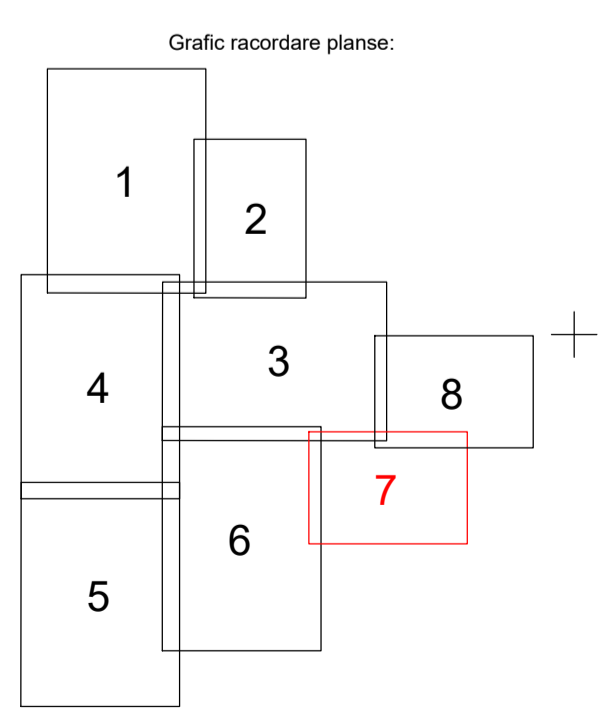

PLAN CADASTRAL
UAT: Breaza, judetul: SUCEAVA, Sect. cad. 21, planșa 7
Scara 1:1000
Sistem de proiectie: stereografic 1970
Spre Publicare

Disponerea sectorului:

Numar Sector	21
Cod constructie	C1
ID imobil	15
Limita sector	
Limita imobil	
Hidrografie	
Limita intravilan	
Limita constructie	