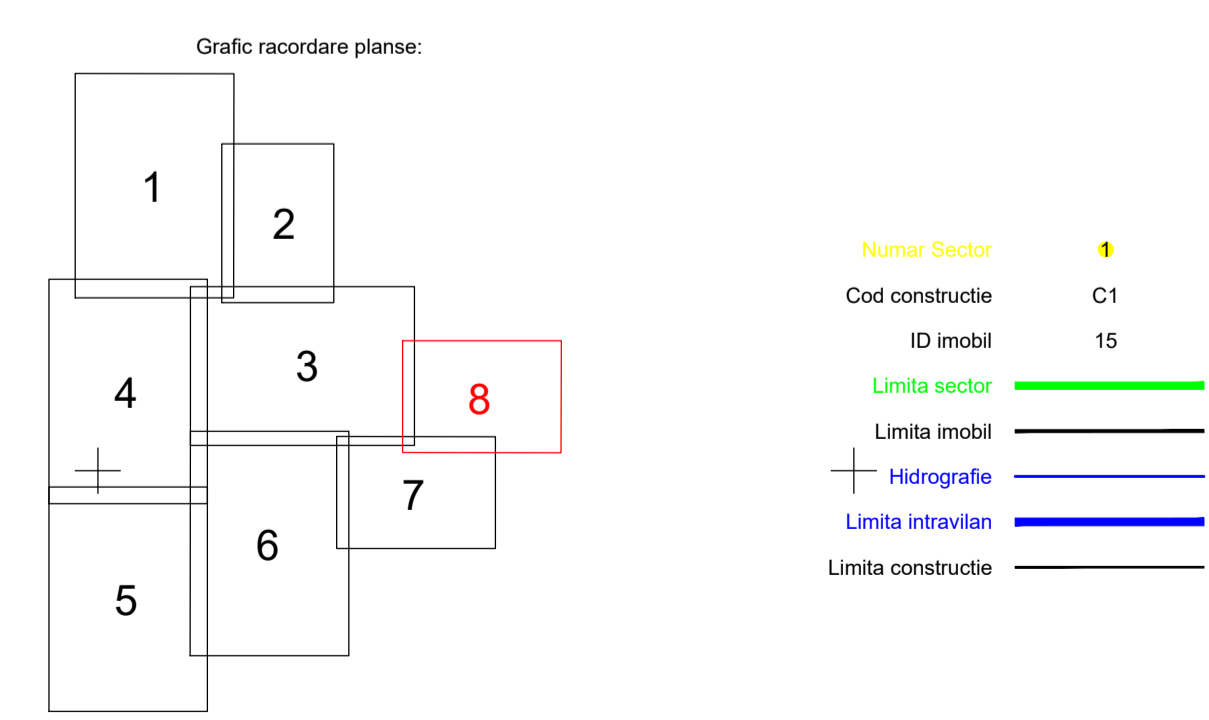

PLAN CADASTRAL

UAT: Breaza, judetul: SUCEAVA, Sect. cad. 21, plansa 8
 Scara 1:1000
 Sistem de proiectie: stereografic 1970
 Spre Publicare

- Numar Sector ■
- Cod constructie ■ C1
- ID imobil ■ 15
- Limita sector —
- Limita imobil —
- Hidrografie —
- Limita intravilan —
- Limita constructie —