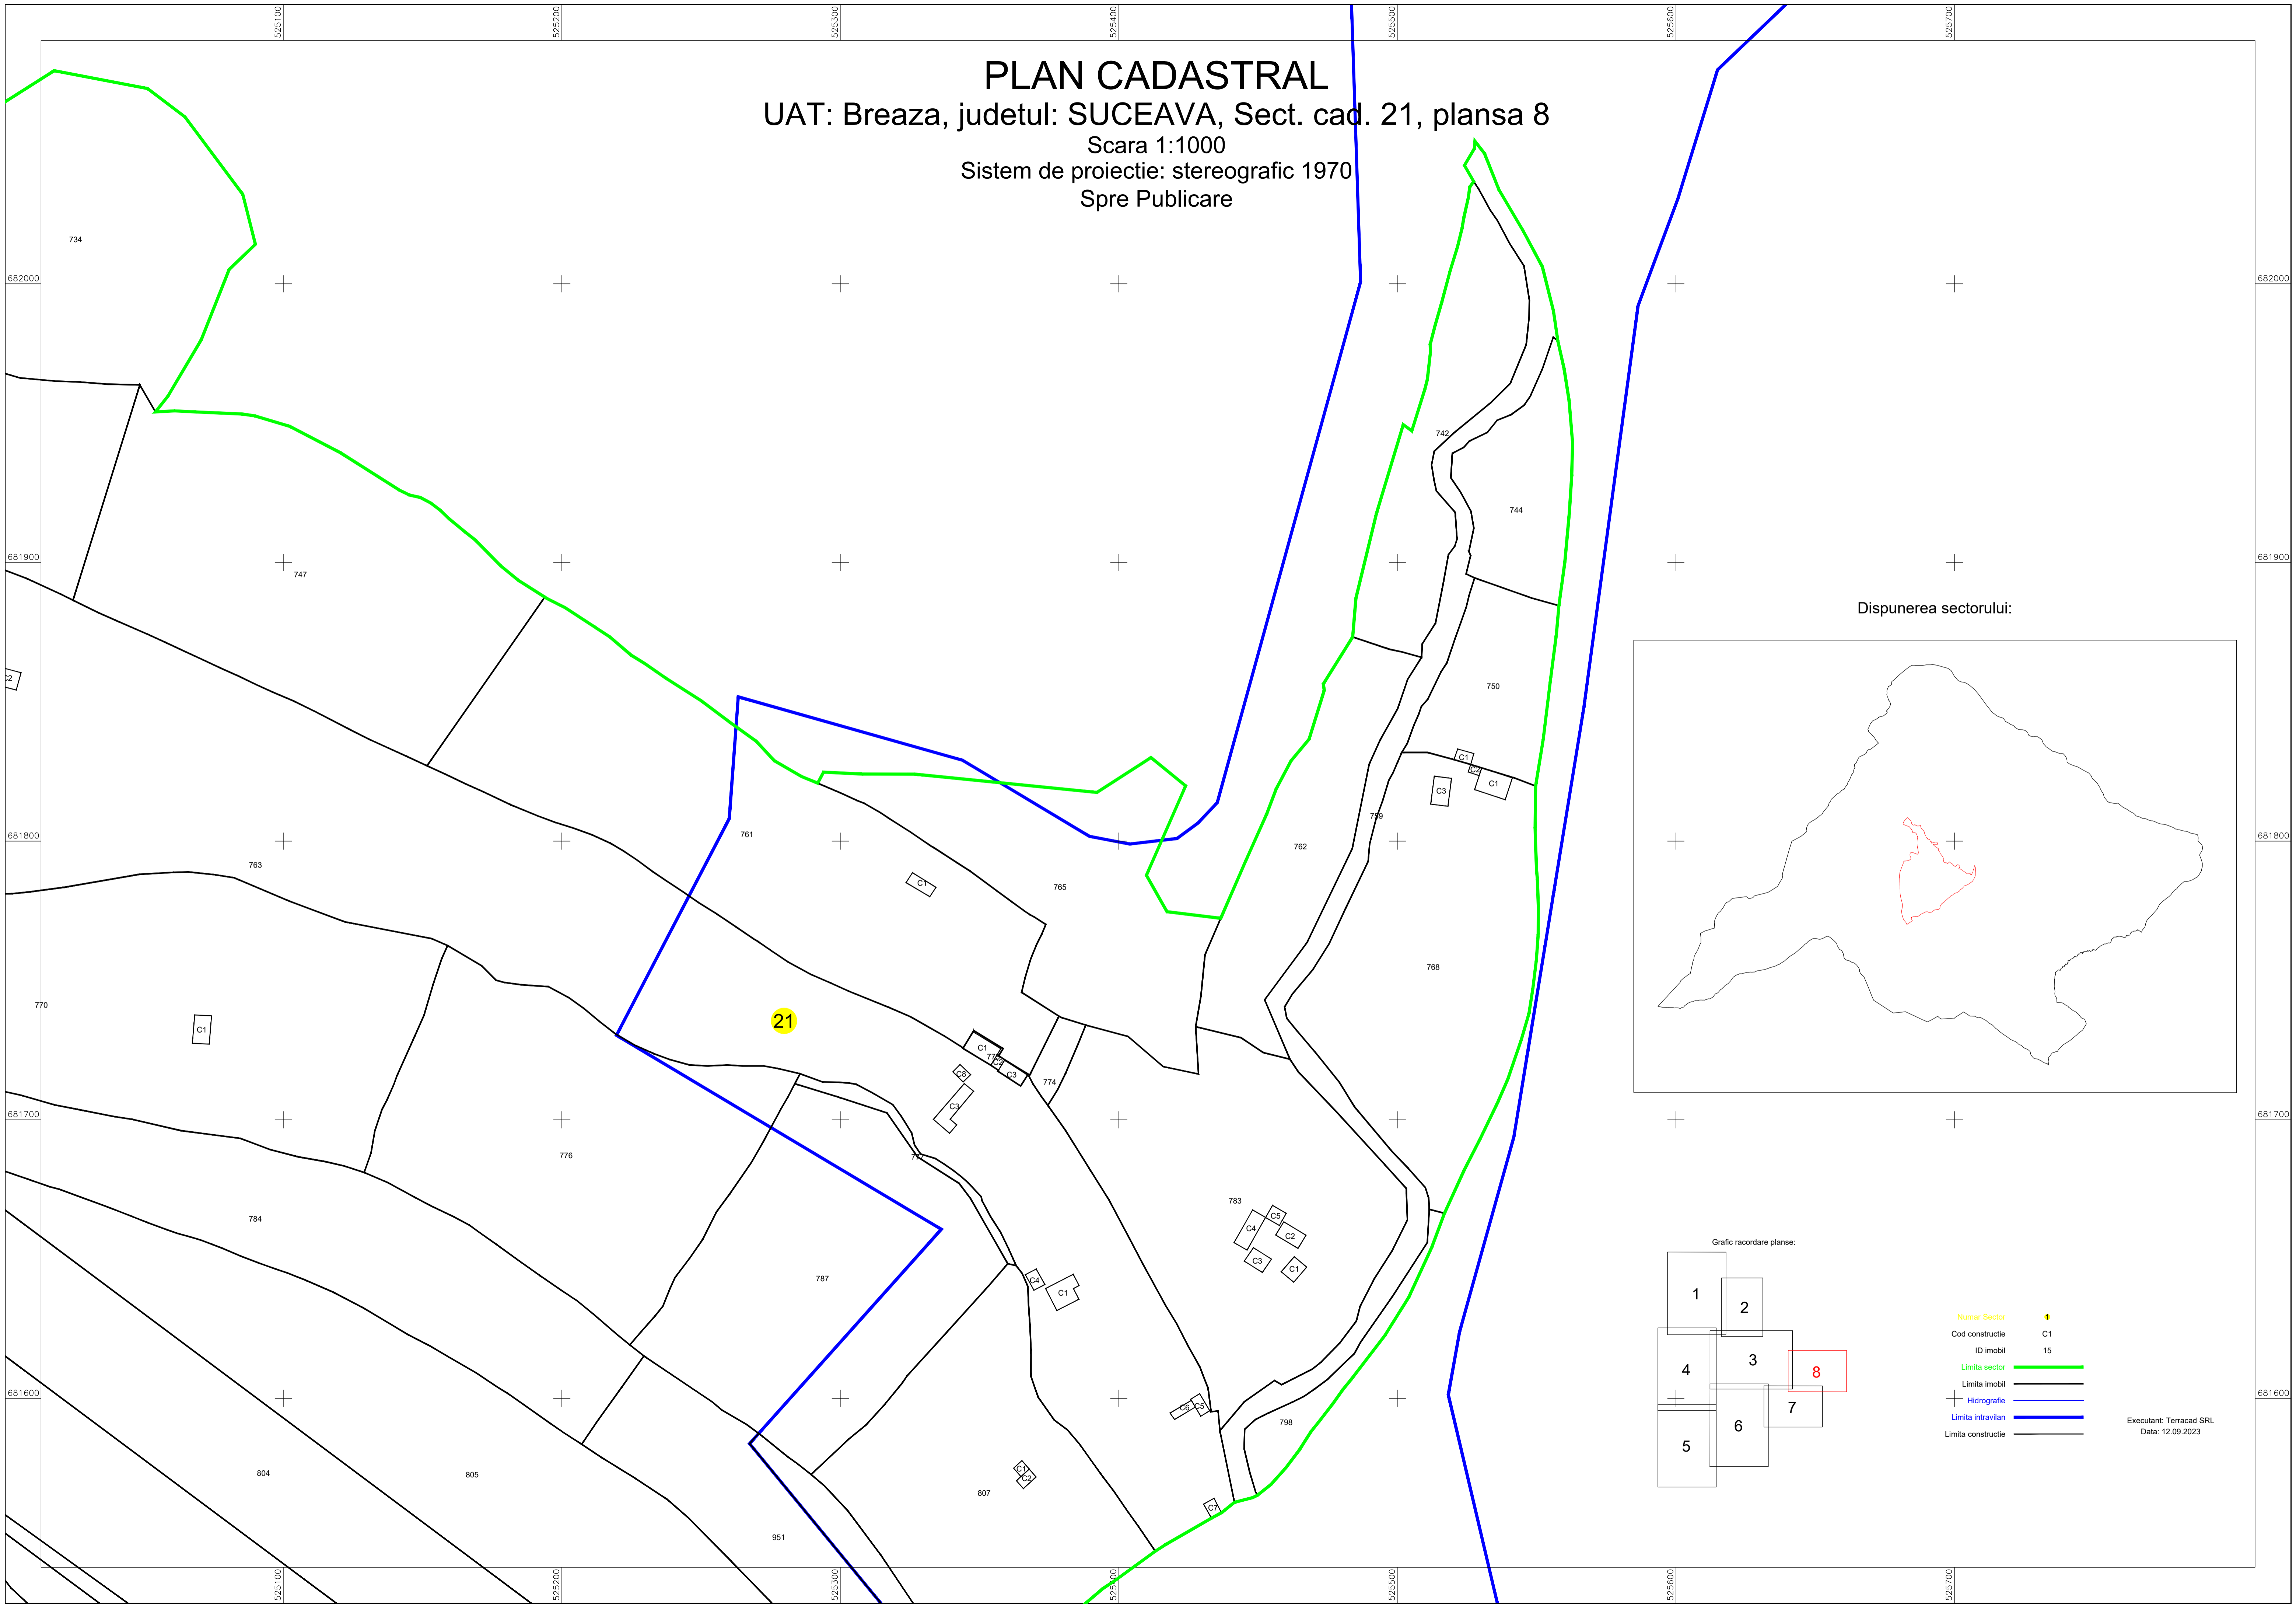

PLAN CADASTRAL

UAT: Breaza, judetul: SUCEAVA, Sect. cad. 21, plansa 8
 Scara 1:1000
 Sistem de proiectie: stereografic 1970
 Spre Publicare

- Numar Sector ■
- Cod constructie ■ C1
- ID imobil ■ 15
- Limita sector —
- Limita imobil —
- Hidrografie —
- Limita intravilan —
- Limita constructie —

Executant: Terracad SRL
 Data: 12.09.2023