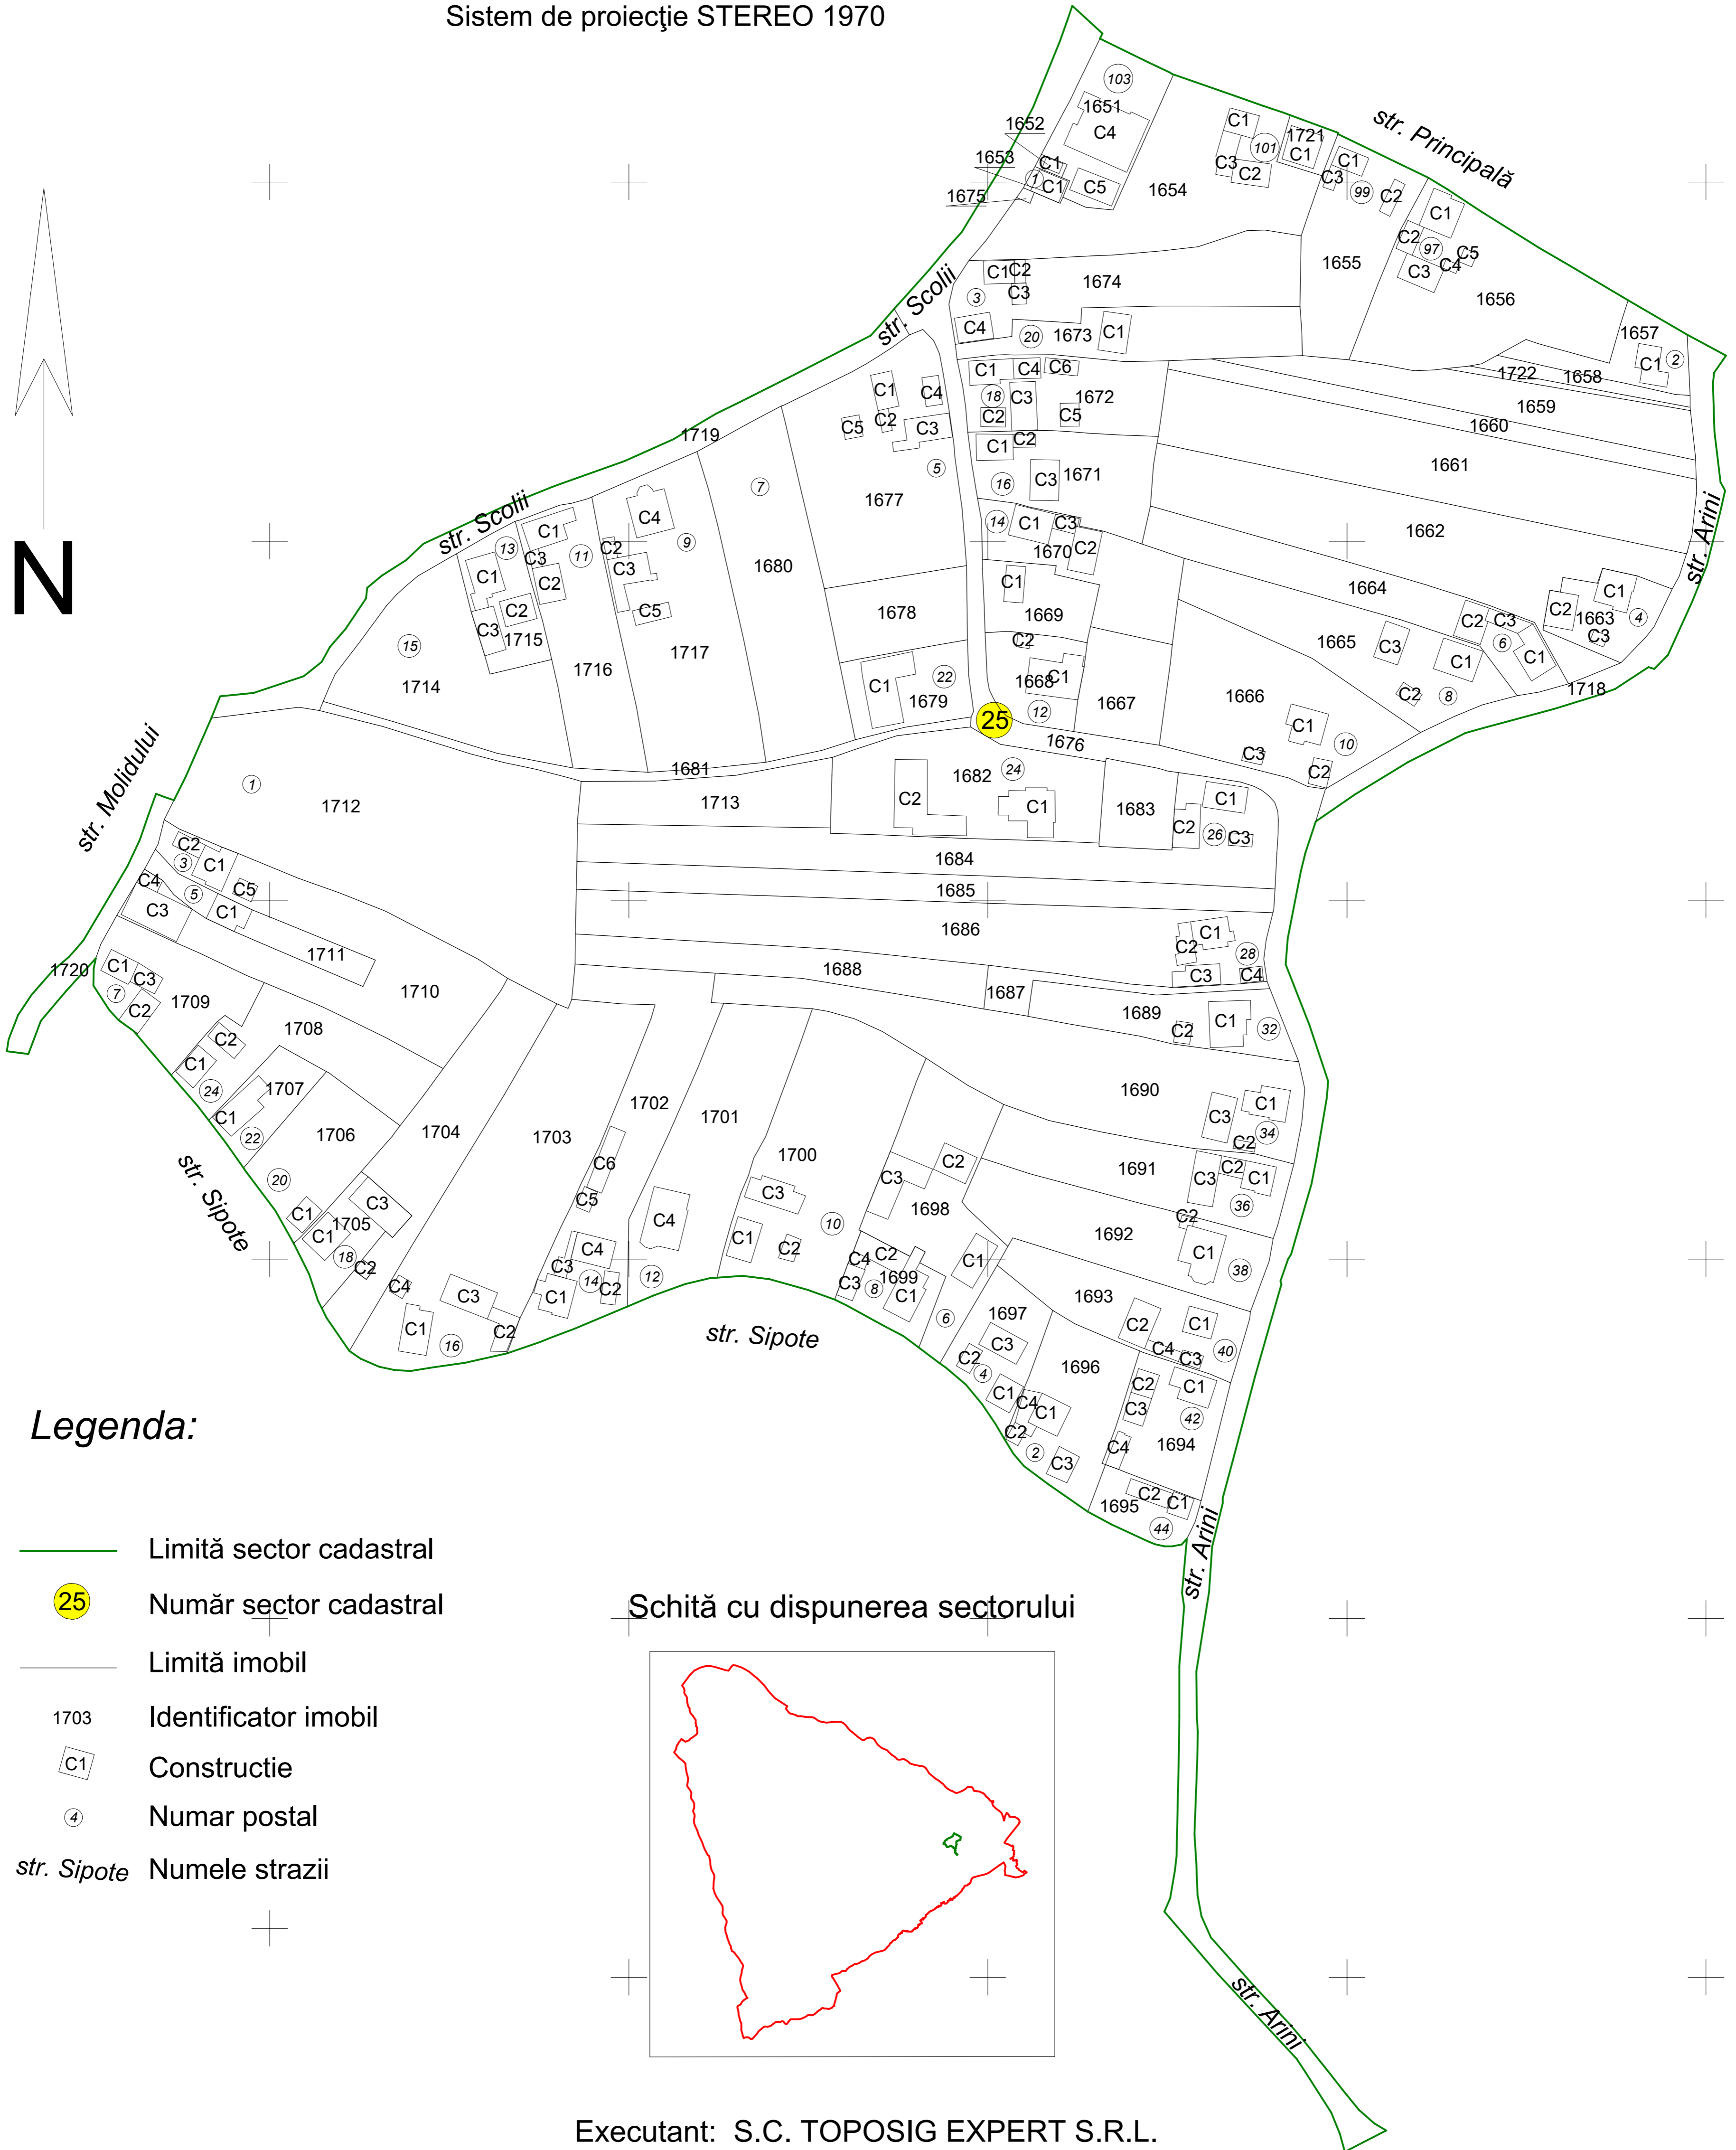

PLAN CADASTRAL

UAT: CAPU CÂMPULUI, JUD. SUCEAVA, Sectorul Cadastral nr. 25

Scara 1:1.000

Sistem de proiecție STEREO 1970

Legenda:

- Limită sector cadastral
- 25 Număr sector cadastral
- Limită imobil
- 1703 Identificator imobil
- C1 Constructie
- 4 Numar postal
- str. Sipote Numele strazii

Schită cu dispunerea sectorului

Executant: S.C. TOPOSIG EXPERT S.R.L.

Data: 19.03.2024

< spre publicare >