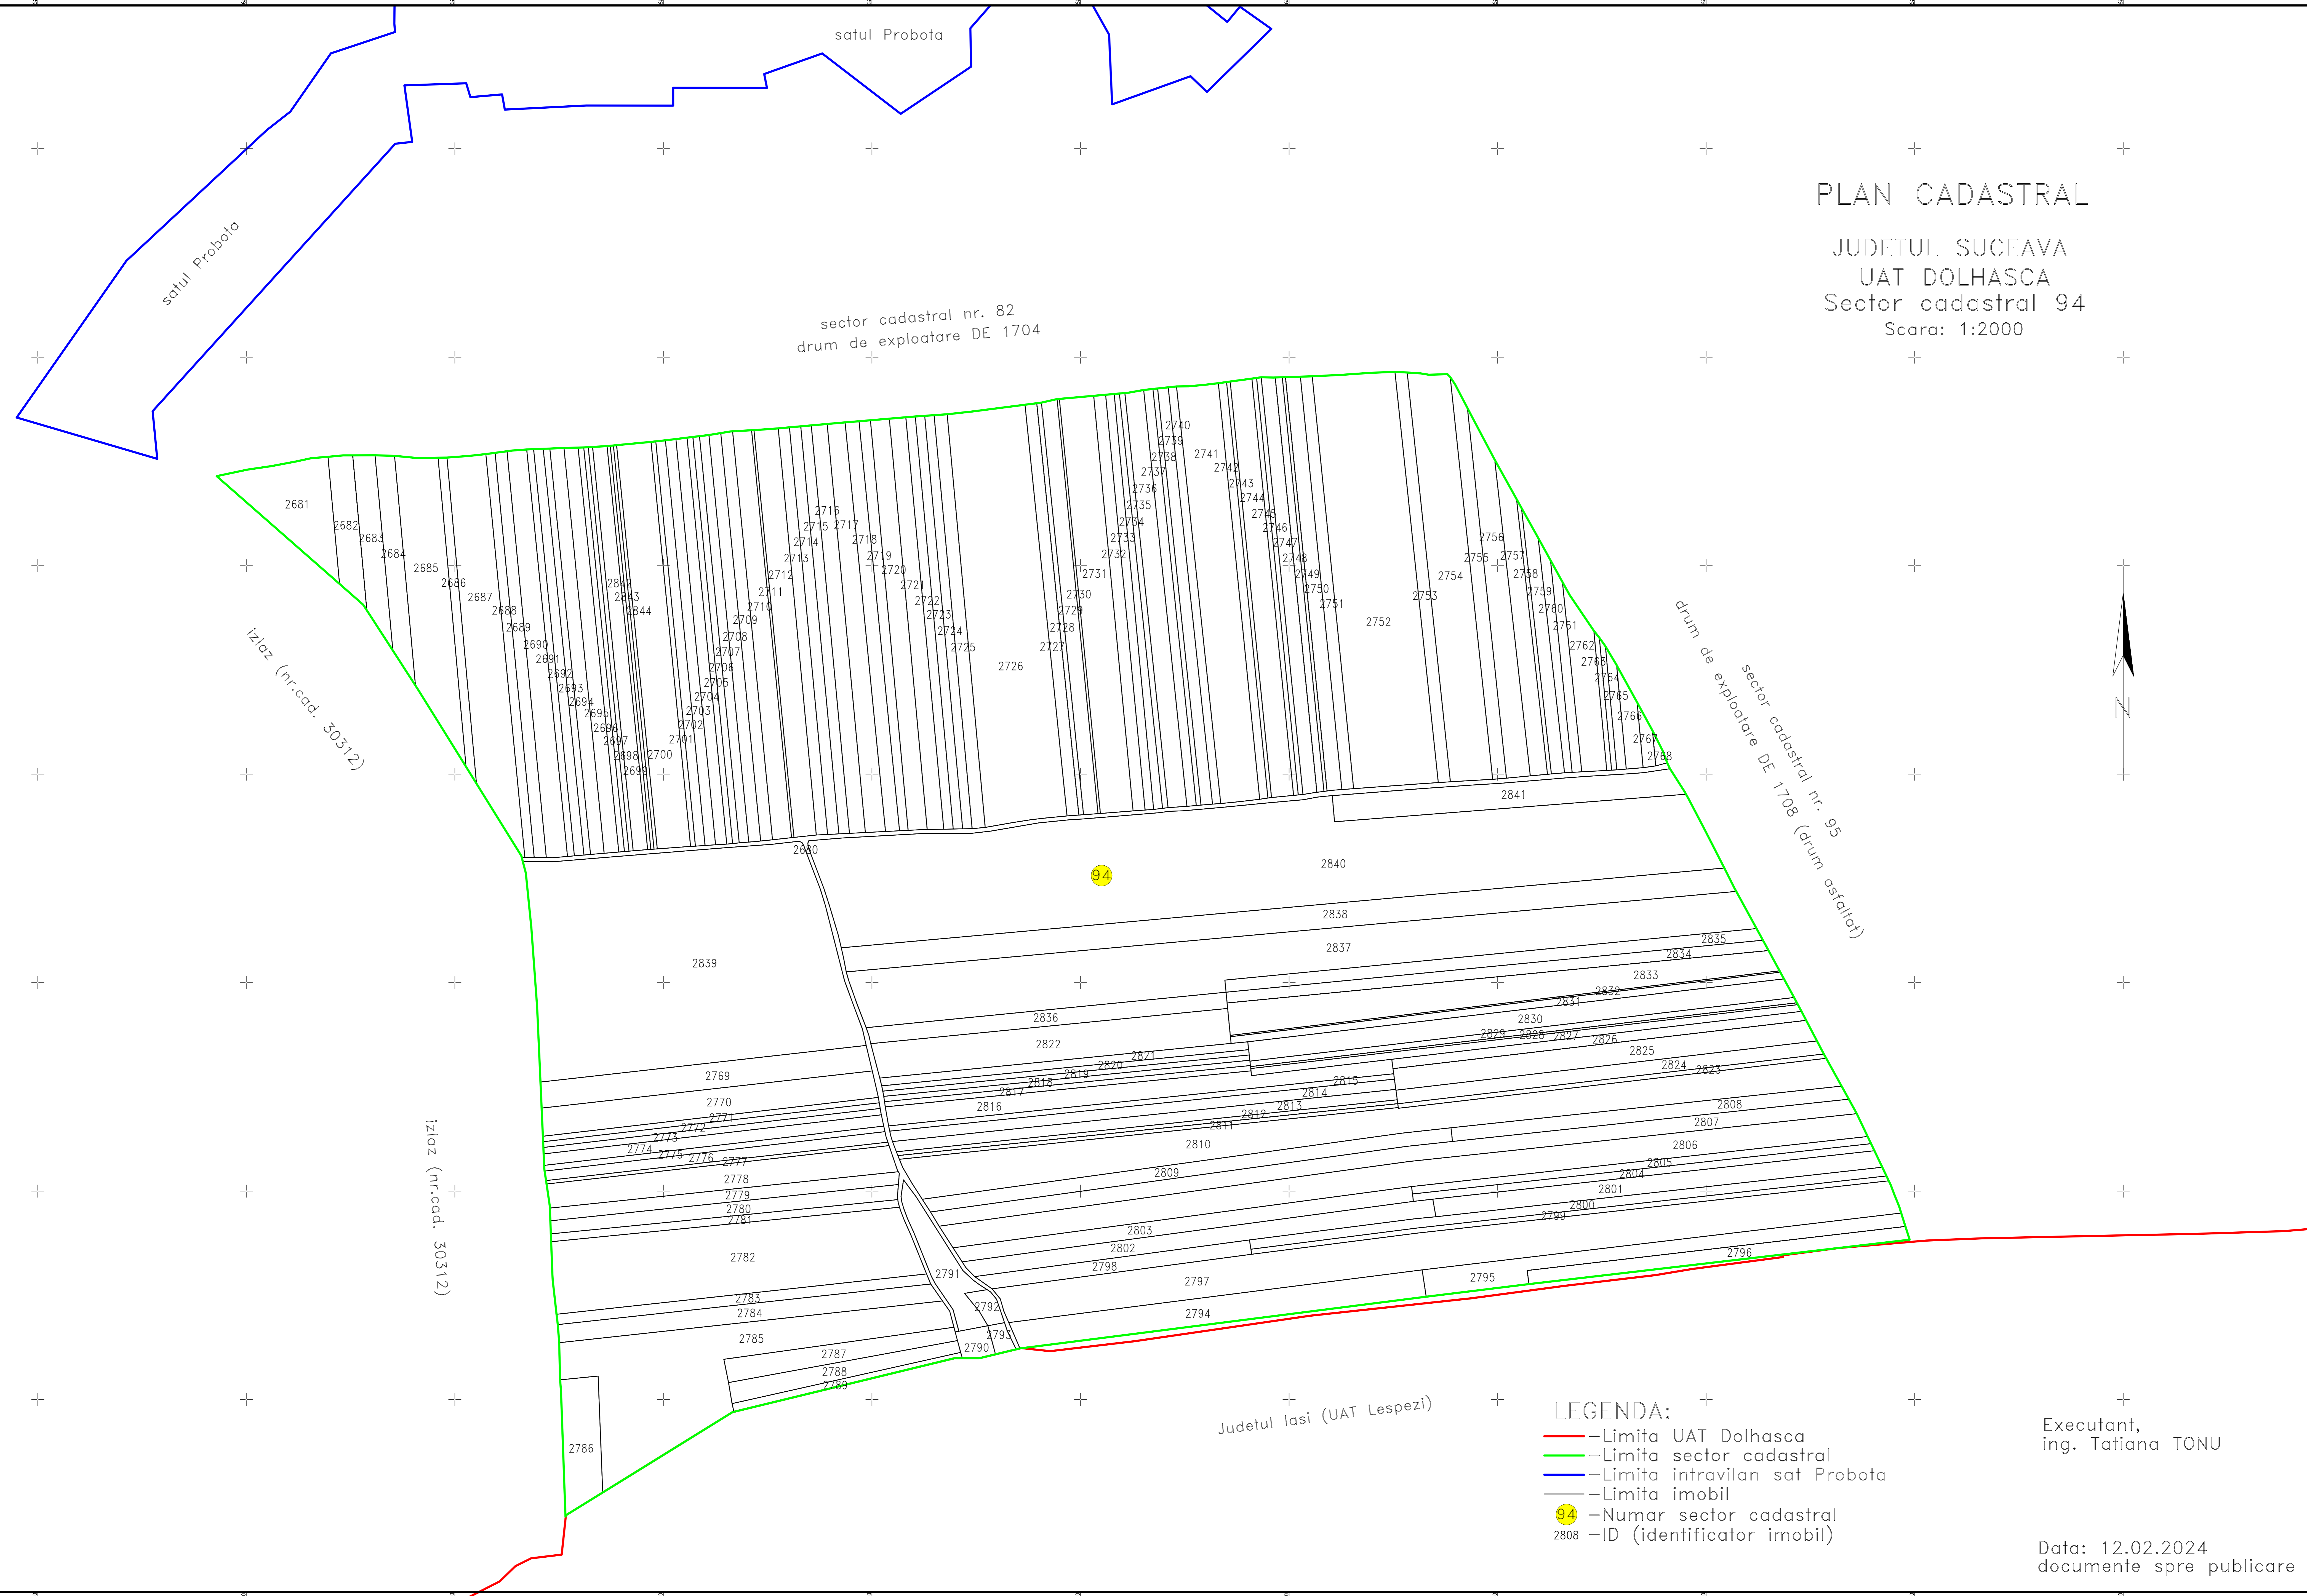

PLAN CADASTRAL

JUDETUL SUCEAVA
UAT DOLHASCA
Sector cadastral 94
Scara: 1:2000

sector cadastral nr. 82
drum de exploatare DE 1704

izlaz (nr.cad. 30312)

izlaz (nr.cad. 30312)

drum de exploatare DE 1708 (drum asfaltat)

Judetul Iasi (UAT Lespezi)

- LEGENDA:**
- Limita UAT Dolhasca
 - Limita sector cadastral
 - Limita intravilan sat Probota
 - Limita imobil
 - 94 — Numar sector cadastral
 - 2808 — ID (identificator imobil)

Executant,
ing. Tatiana TONU

Data: 12.02.2024
documente spre publicare