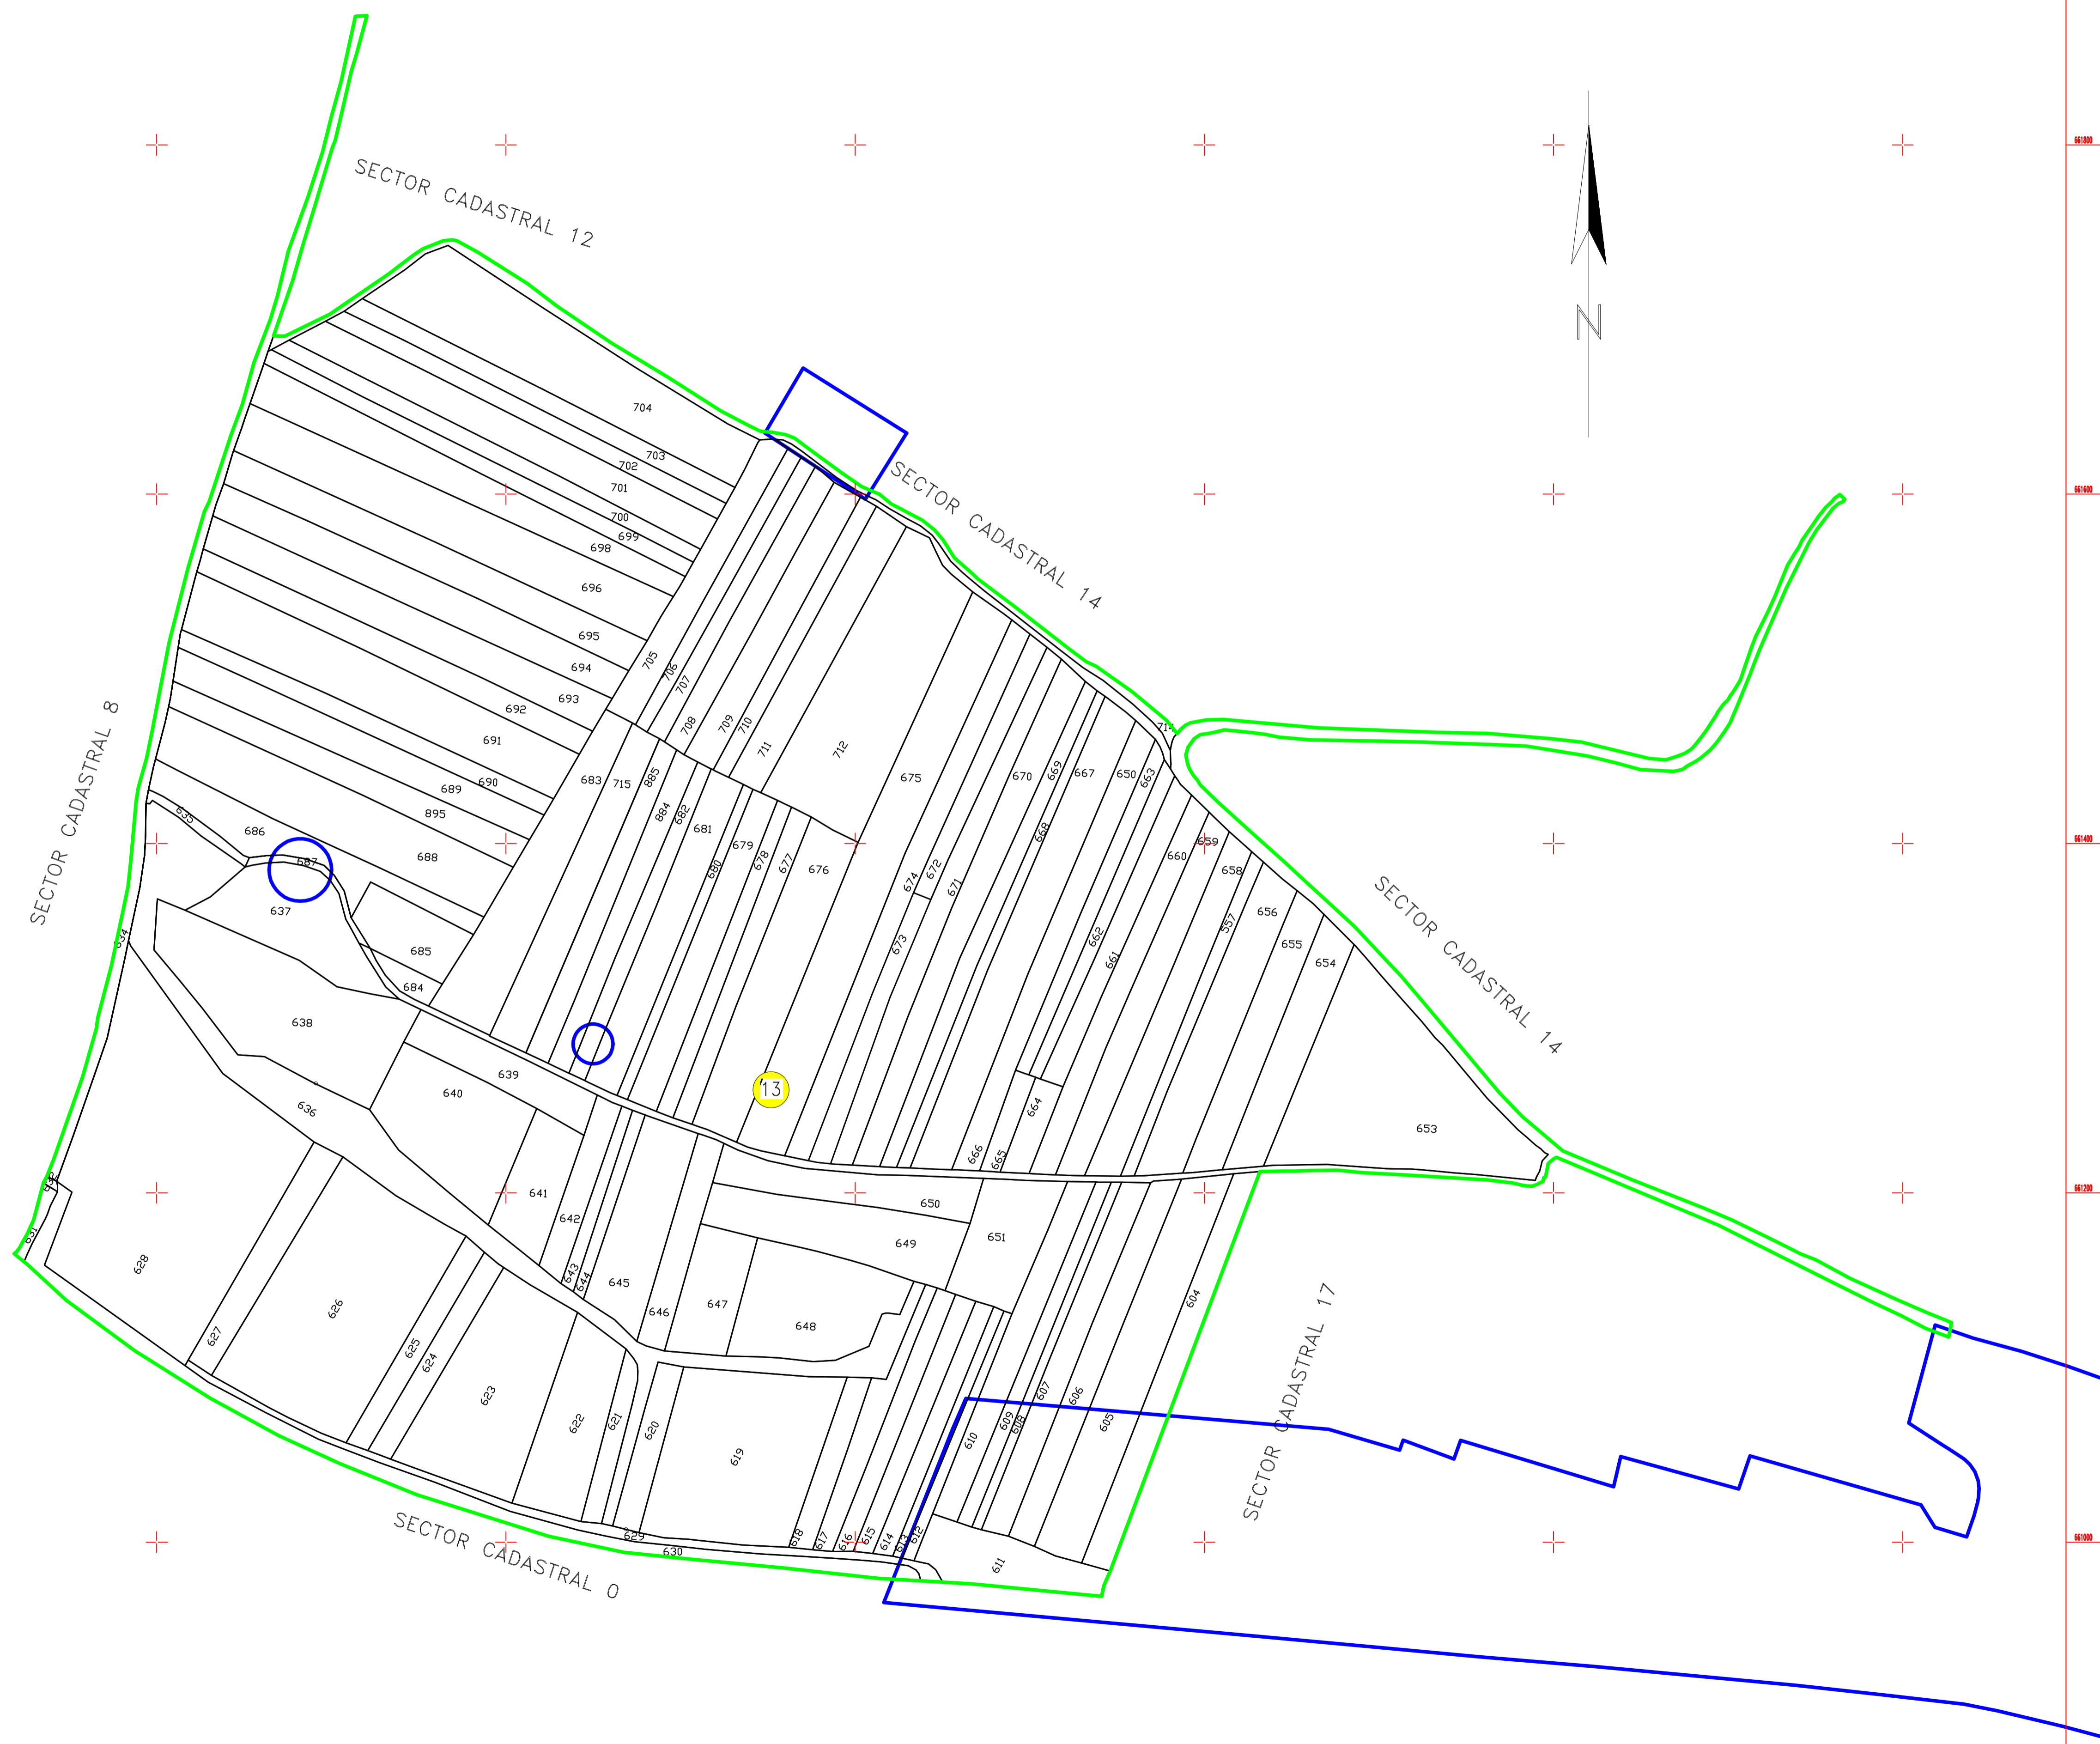

PLAN CADASTRAL
JUDETUL SUCEAVA
UAT DOLHESTI
Sector cadastral 13
Scara: 1:2000

LEGENDA:

- Limita sector cadastral
- Limita imobil
- Numar sector cadastral

604-715 + 884, 885, 895 -ID (identificator imobil)

SC SILVA TOPO FOREST CAD SRL

+ Data: 04.01.2024

Spre Publicare