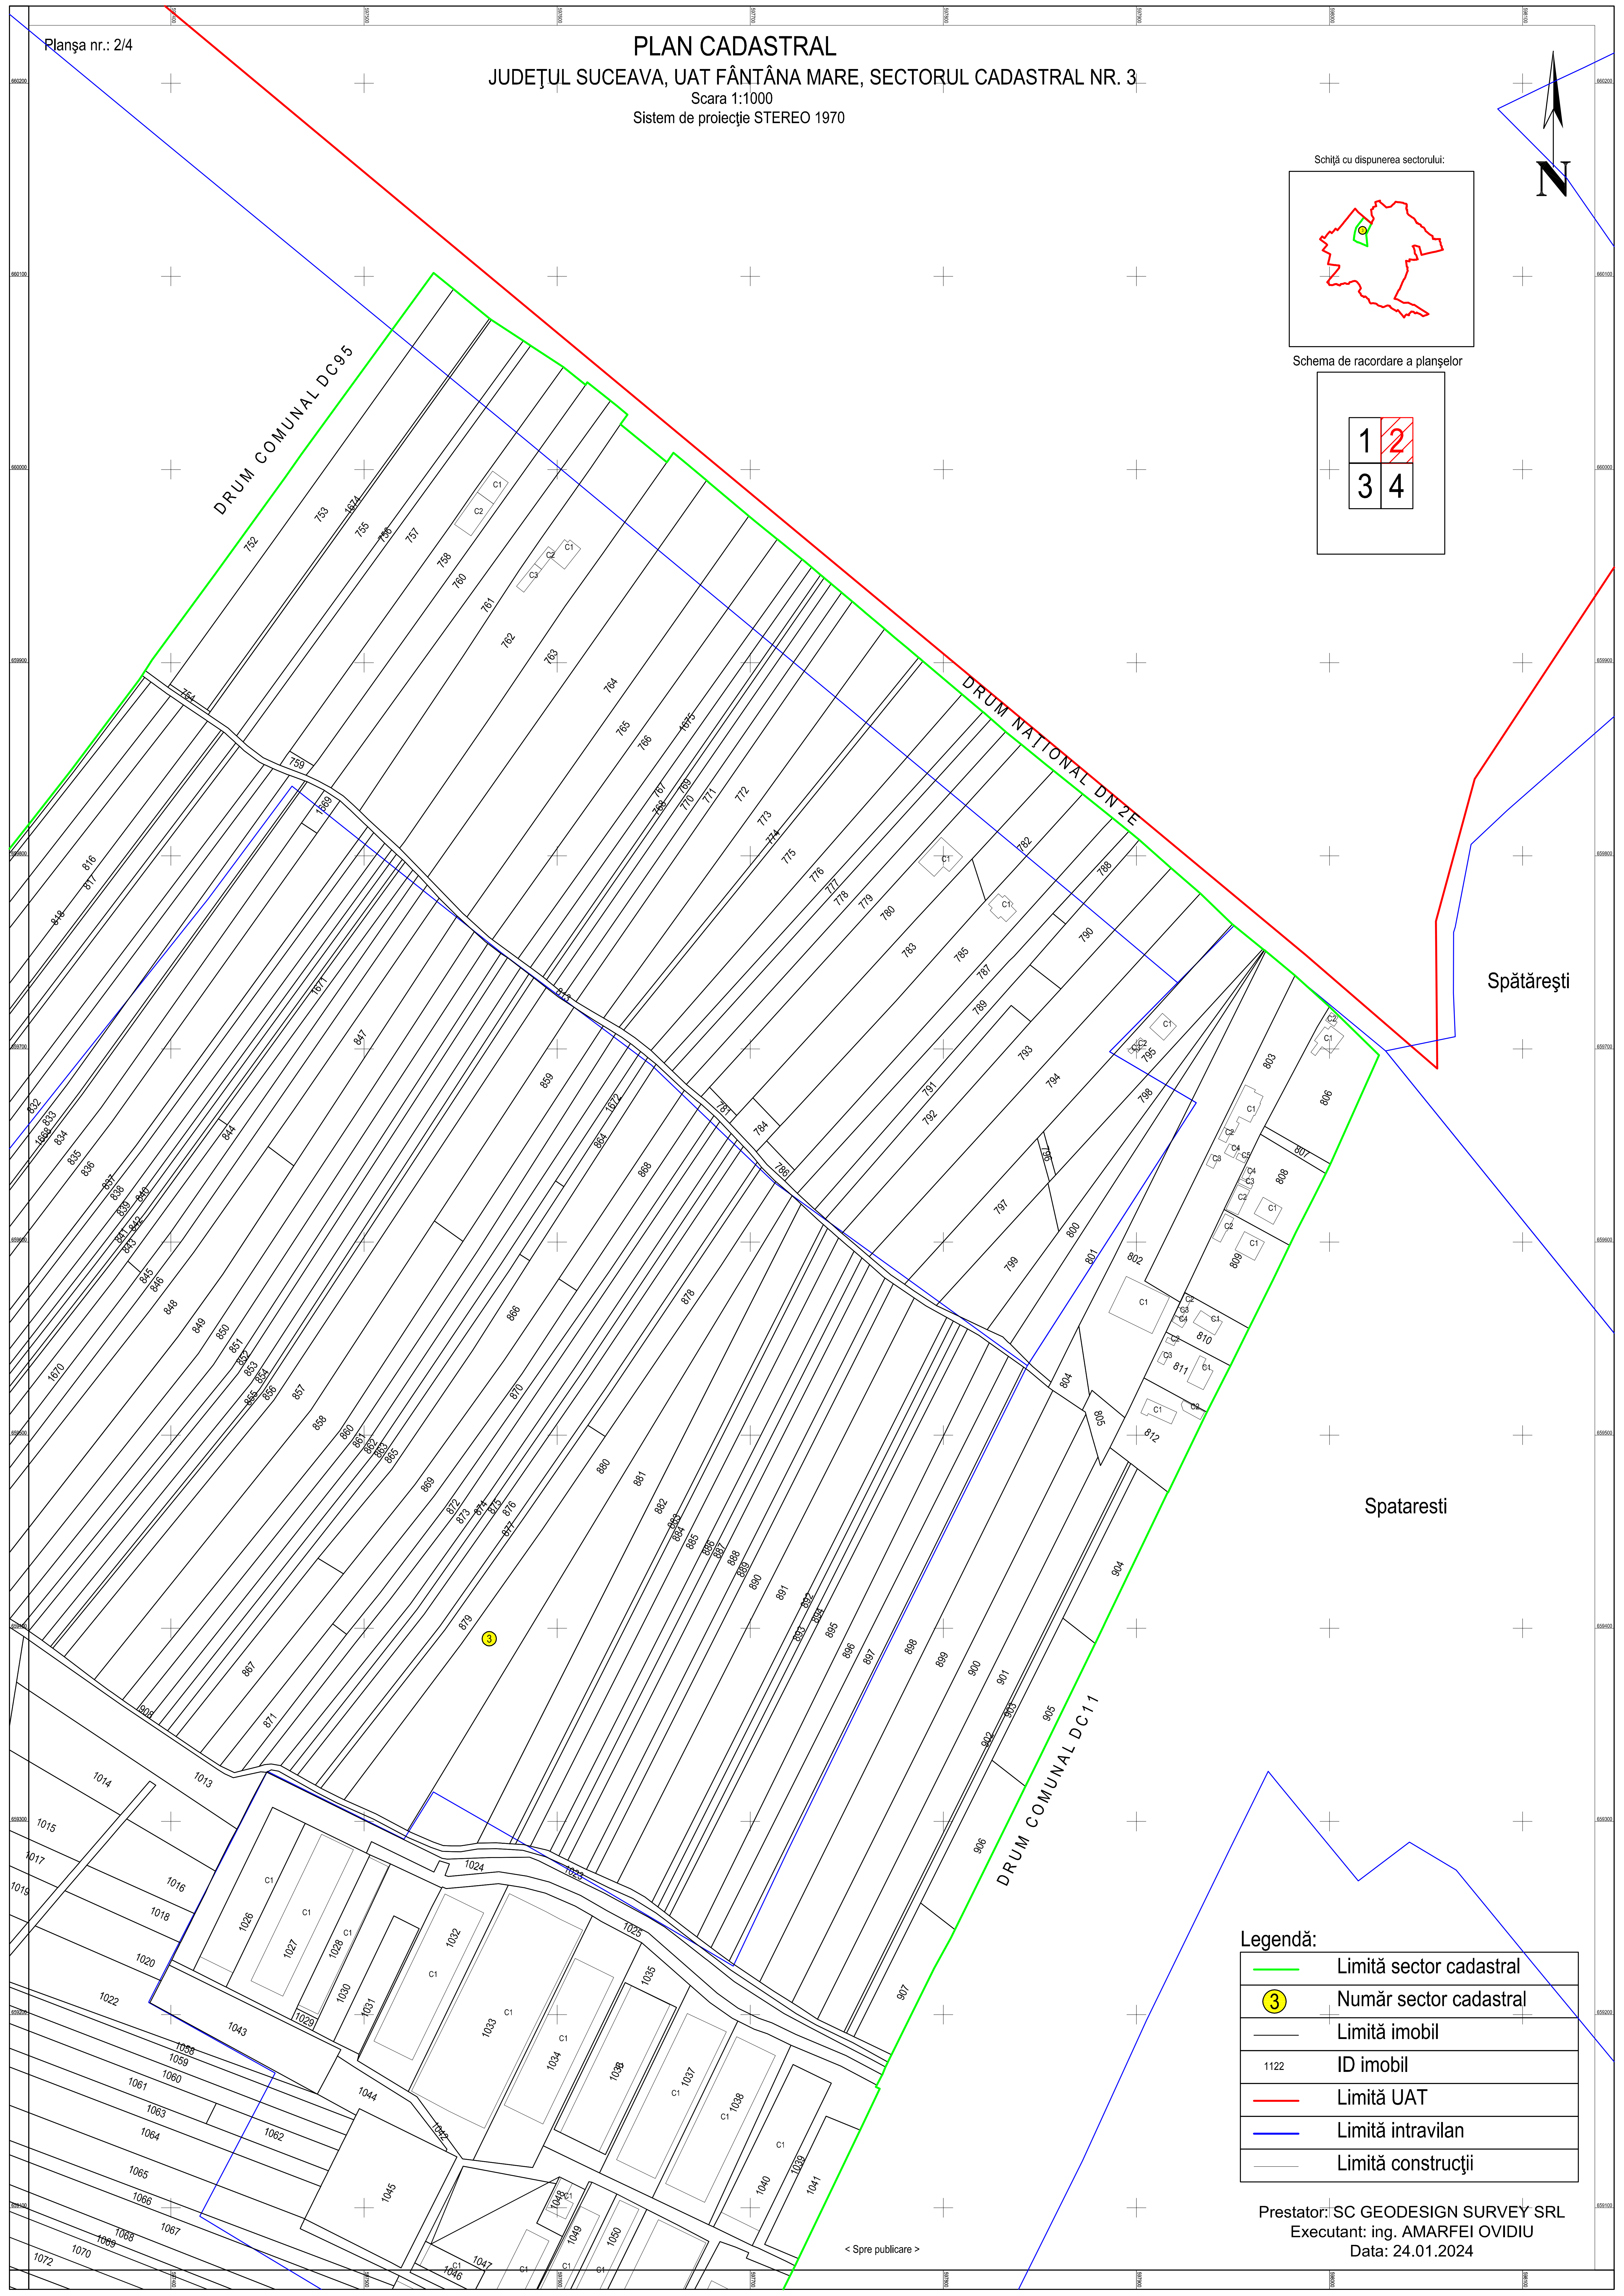

PLAN CADASTRAL
JUDEȚUL SUCEAVA, UAT FÂNTÂNA MARE, SECTORUL CADASTRAL NR. 3
Scara 1:1000
Sistem de proiecție STEREO 1970

Schiță cu dispunerea sectorului:

Schema de racordare a planșelor

Spătărești

Spatarești

Legendă:

	Limită sector cadastral
	Număr sector cadastral
	Limită imobil
1122	ID imobil
	Limită UAT
	Limită intravilan
	Limită construcții

Prestator: SC GEODESIGN SURVEY SRL
Executant: ing. AMARFEI OVIDIU
Data: 24.01.2024