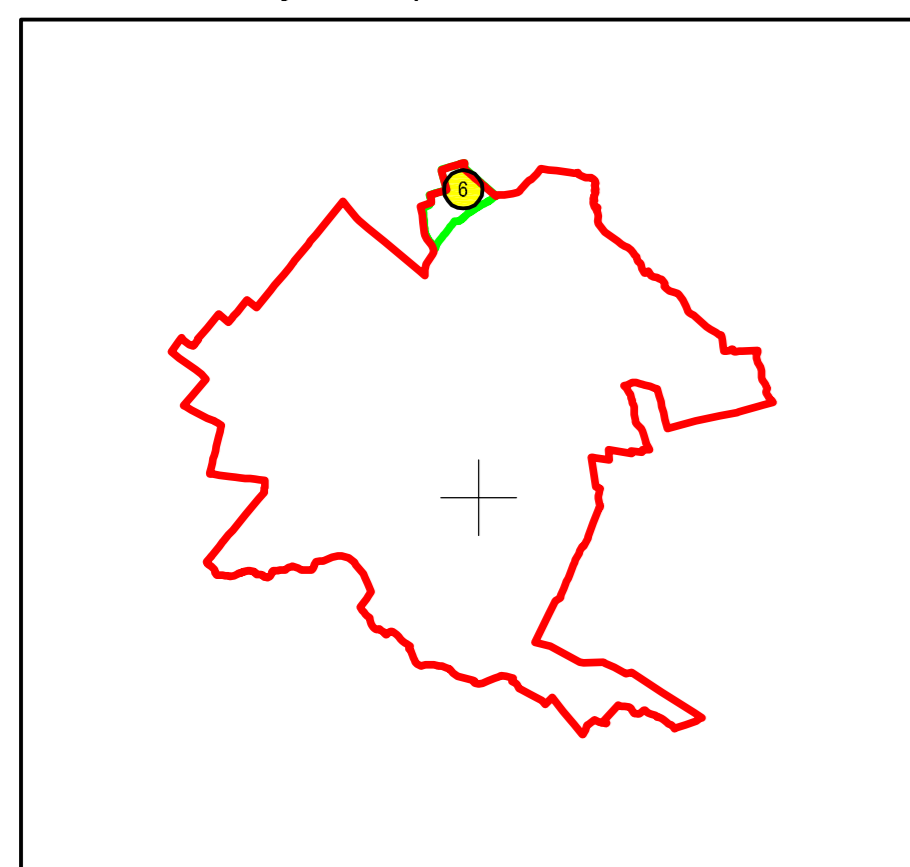

PLAN CADASTRAL
JUDEȚUL SUCEAVA, UAT FÂNTÂNA MARE, SECTORUL CADASTRAL NR. 6
Scara 1:1000
Sistem de proiecție STEREO 1970

Schiță cu dispunerea sectorului:

Schema de racordare a planșelor

Legendă:

	Limită sector cadastral
	Număr sector cadastral
	Limită imobil
	ID imobil
	Limită UAT
	Limită intravilan
	Limită construcții

Prestator: SC GEODESIGN SURVEY SRL
Executant: ing. AMARFEI OVIDIU
Data: 25.01.2024