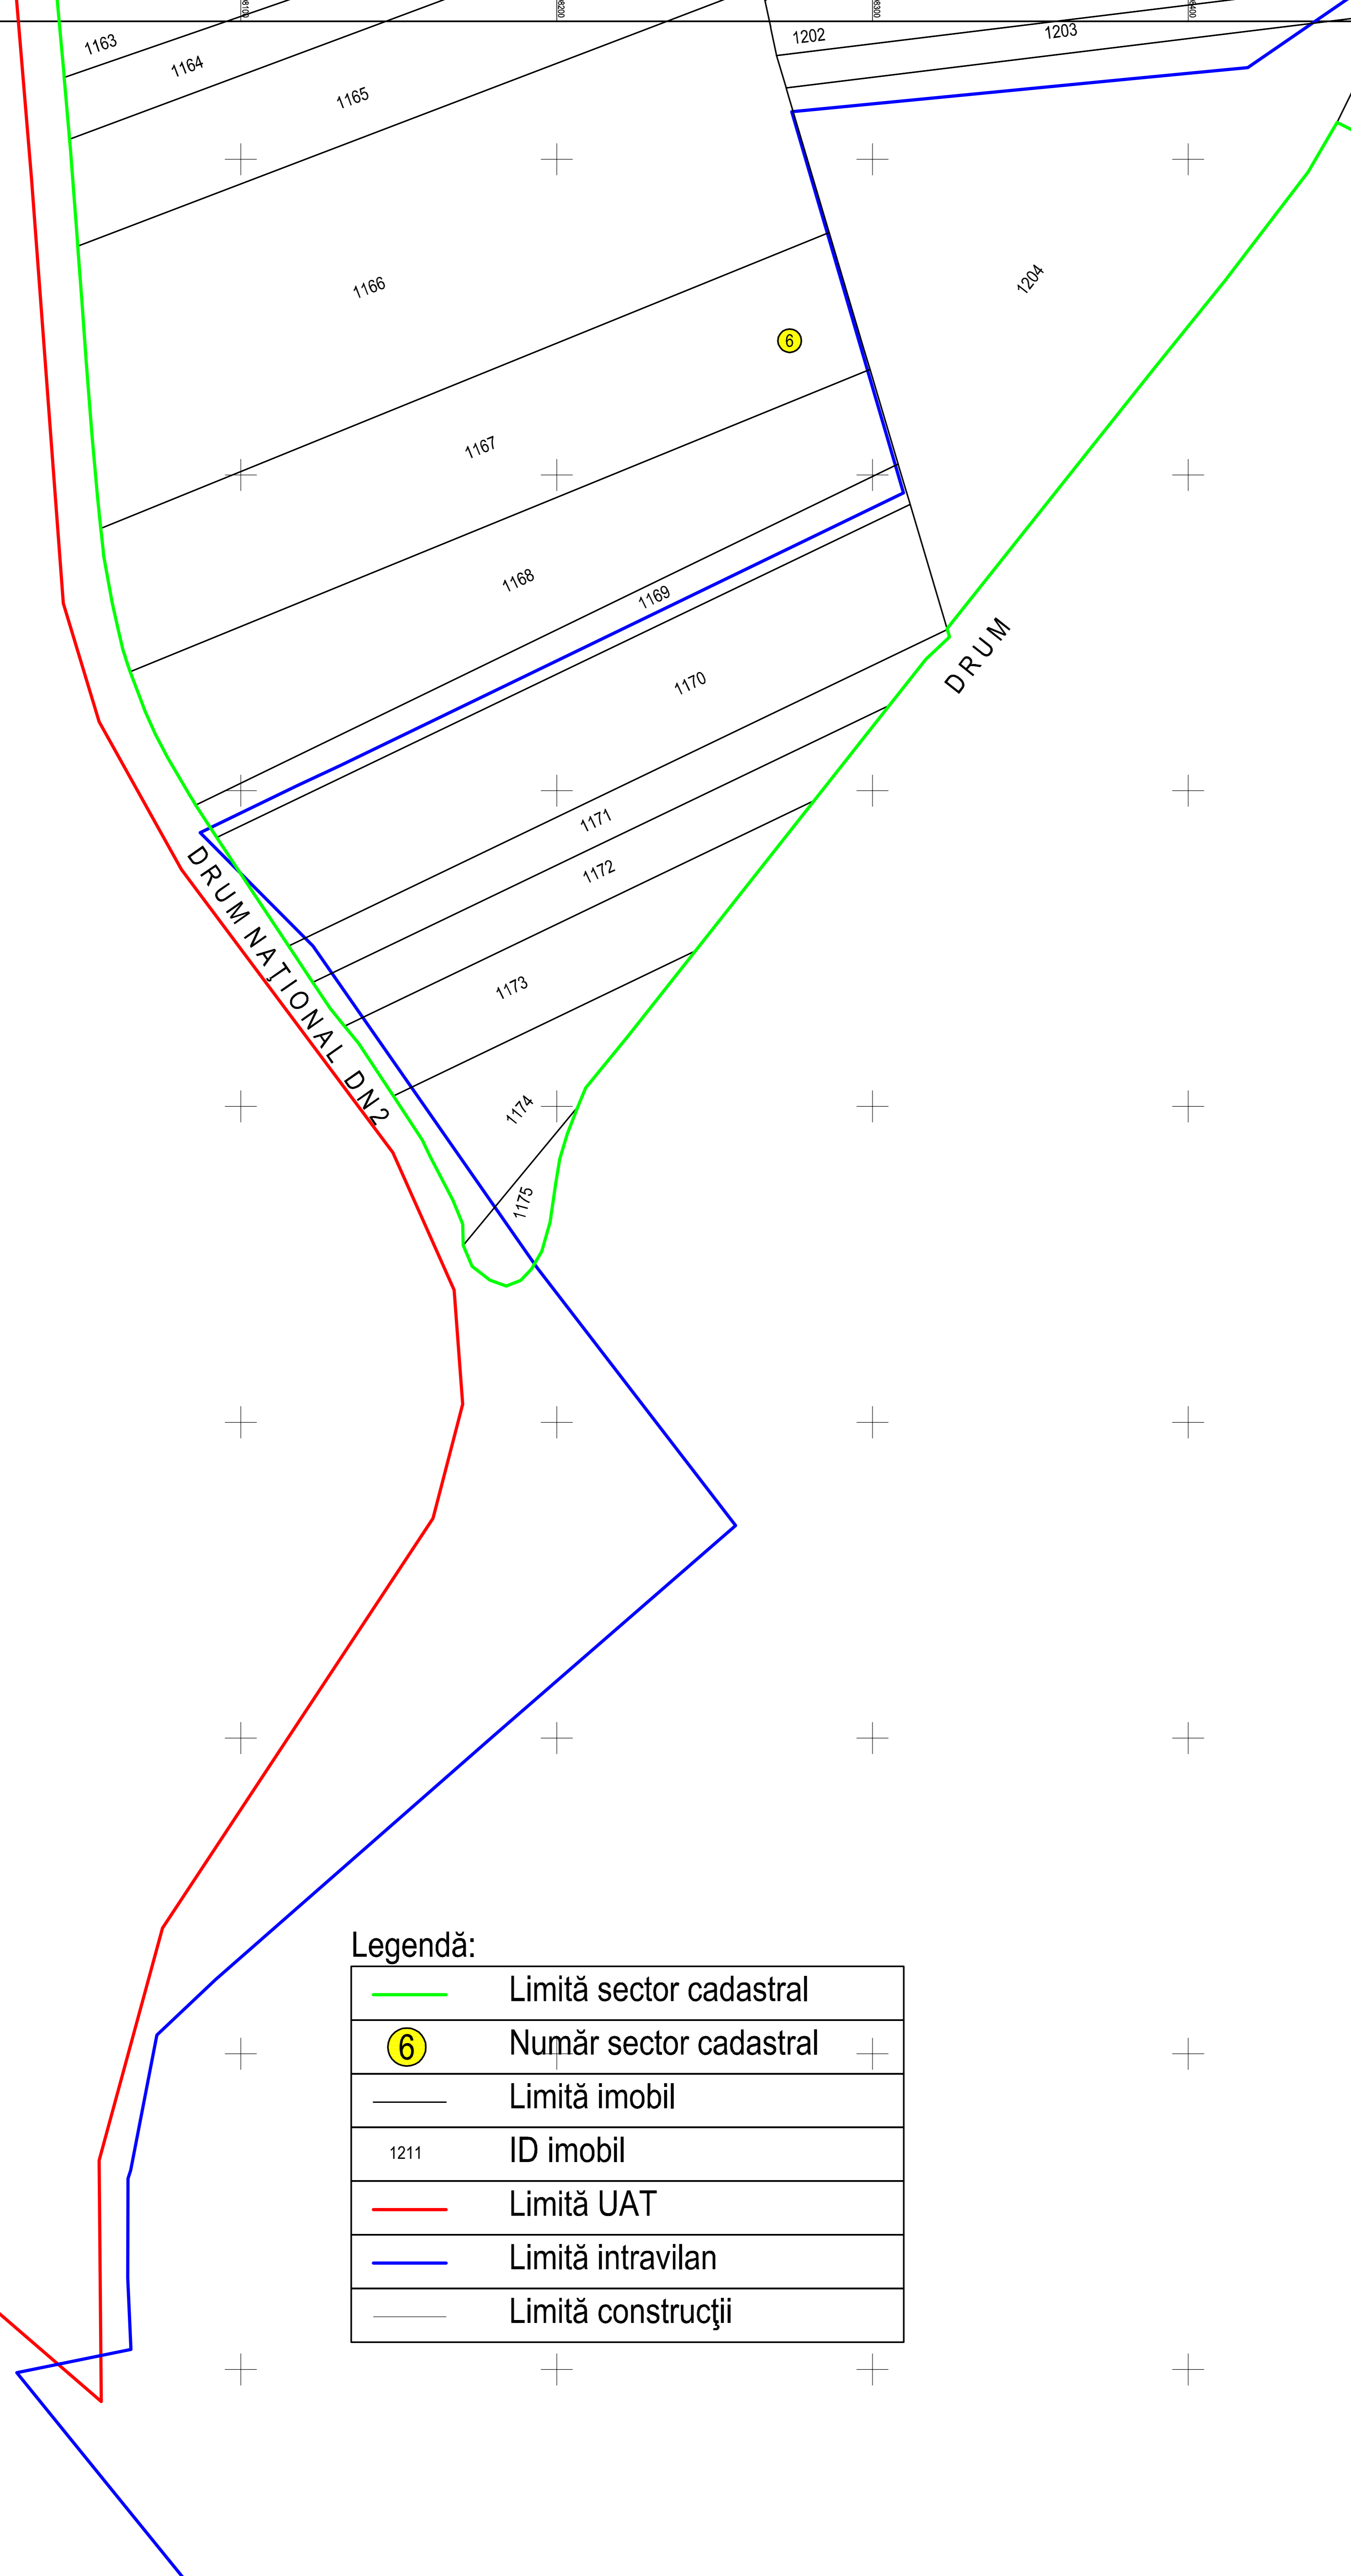

# PLAN CADASTRAL

JUDEȚUL SUCEAVA, UAT FÂNTÂNA MARE, SECTORUL CADASTRAL NR. 6

Scara 1:1000  
Sistem de proiecție STEREO 1970

Schema de racordare a planșelor

Spataresti

**Legendă:**

	Limită sector cadastral
	Număr sector cadastral
	Limită imobil
1211	ID imobil
	Limită UAT
	Limită intravilan
	Limită construcții