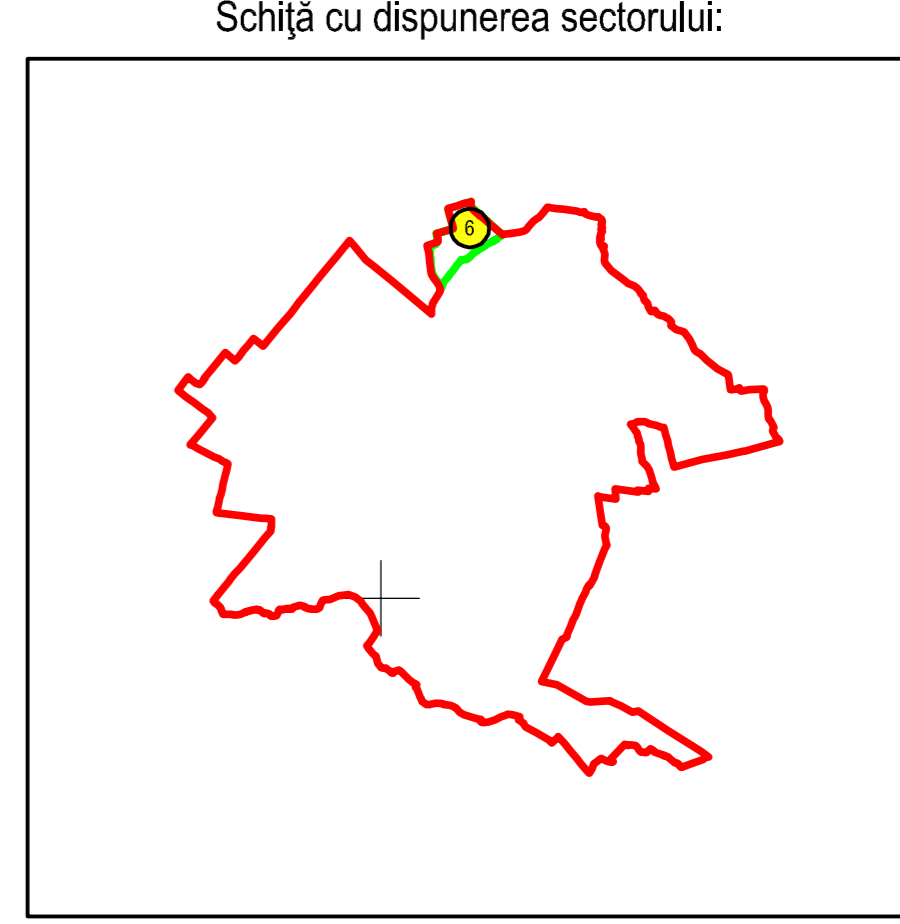

# PLAN CADASTRAL

JUDEȚUL SUCEAVA, UAT FÂNTÂNA MARE, SECTORUL CADASTRAL NR. 6

Scara 1:1000  
Sistem de proiecție STEREO 1970

Schema de racordare a planșelor

Spataresti

**Legendă:**

	Limită sector cadastral
	Număr sector cadastral
	Limită imobil
1211	ID imobil
	Limită UAT
	Limită intravilan
	Limită construcții