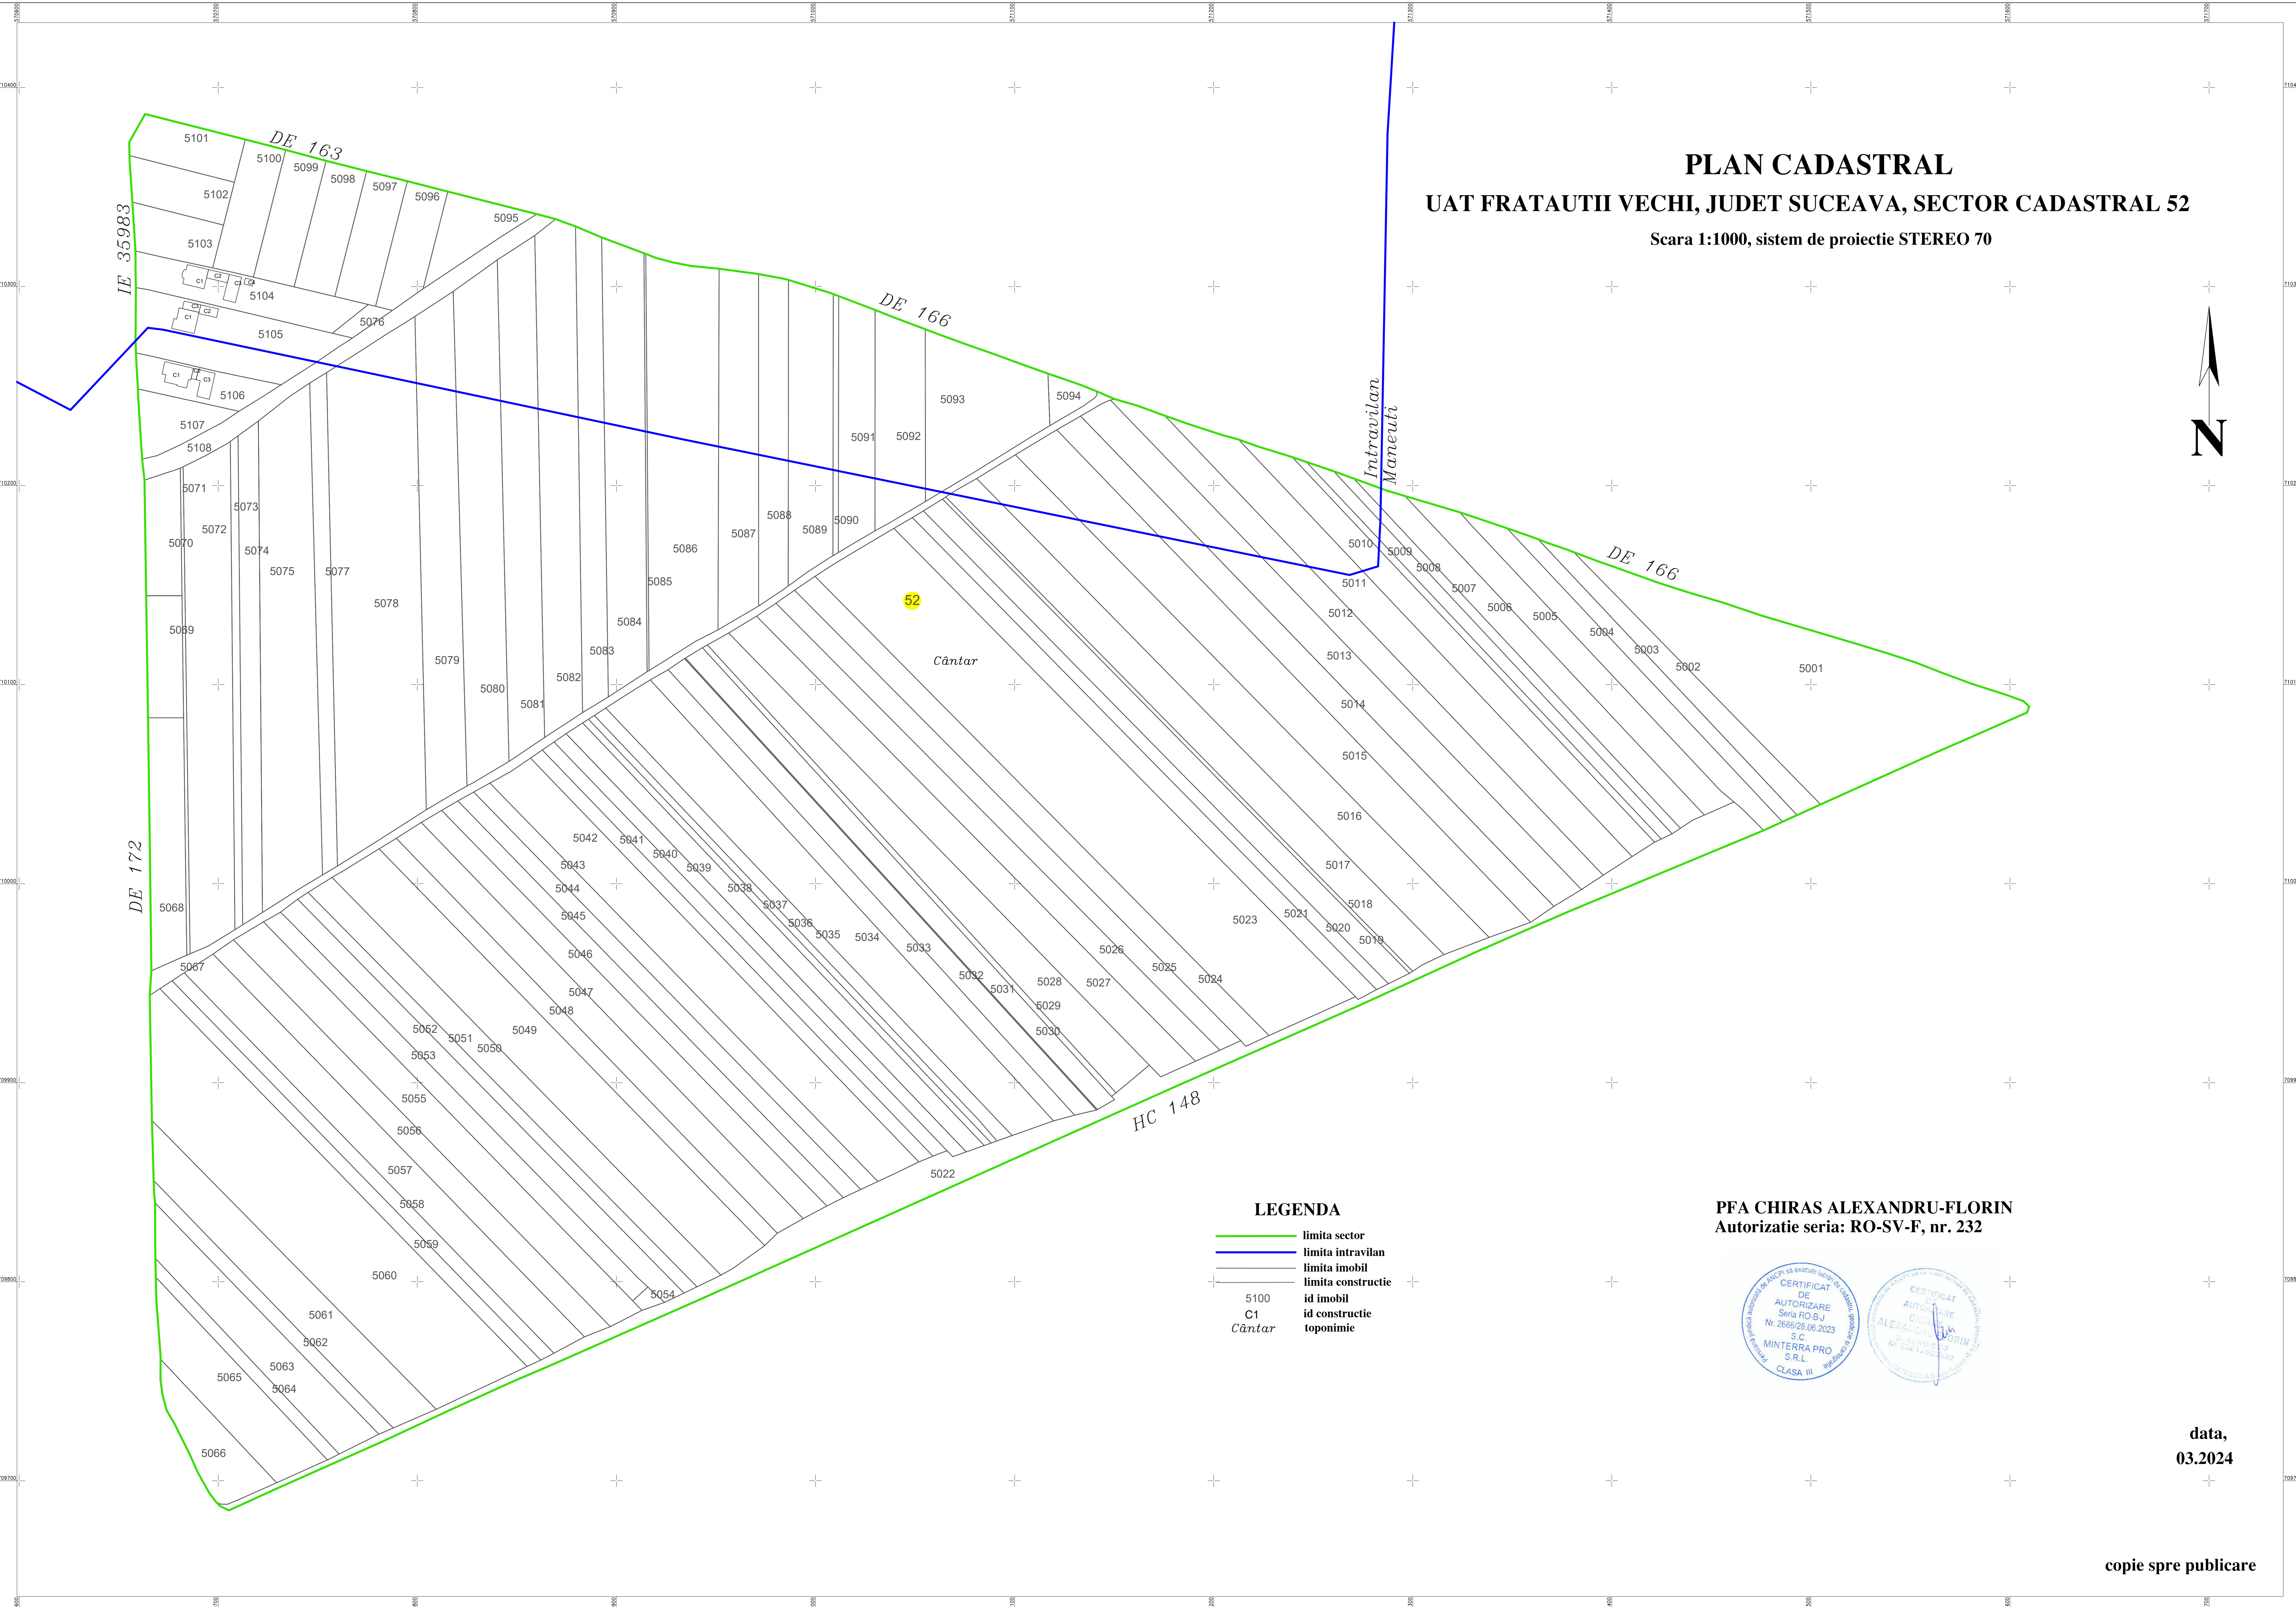

PLAN CADASTRAL
UAT FRATAUTII VECHI, JUDET SUCEAVA, SECTOR CADASTRAL 52

Scara 1:1000, sistem de proiectie STEREO 70

LEGENDA

- limita sector
- limita intravilan
- limita imobil
- limita constructie
- 5100 id imobil
- C1 id constructie
- Cântar* toponimie

PFA CHIRAS ALEXANDRU-FLORIN
Autorizatie seria: RO-SV-F, nr. 232

data,
03.2024

copie spre publicare