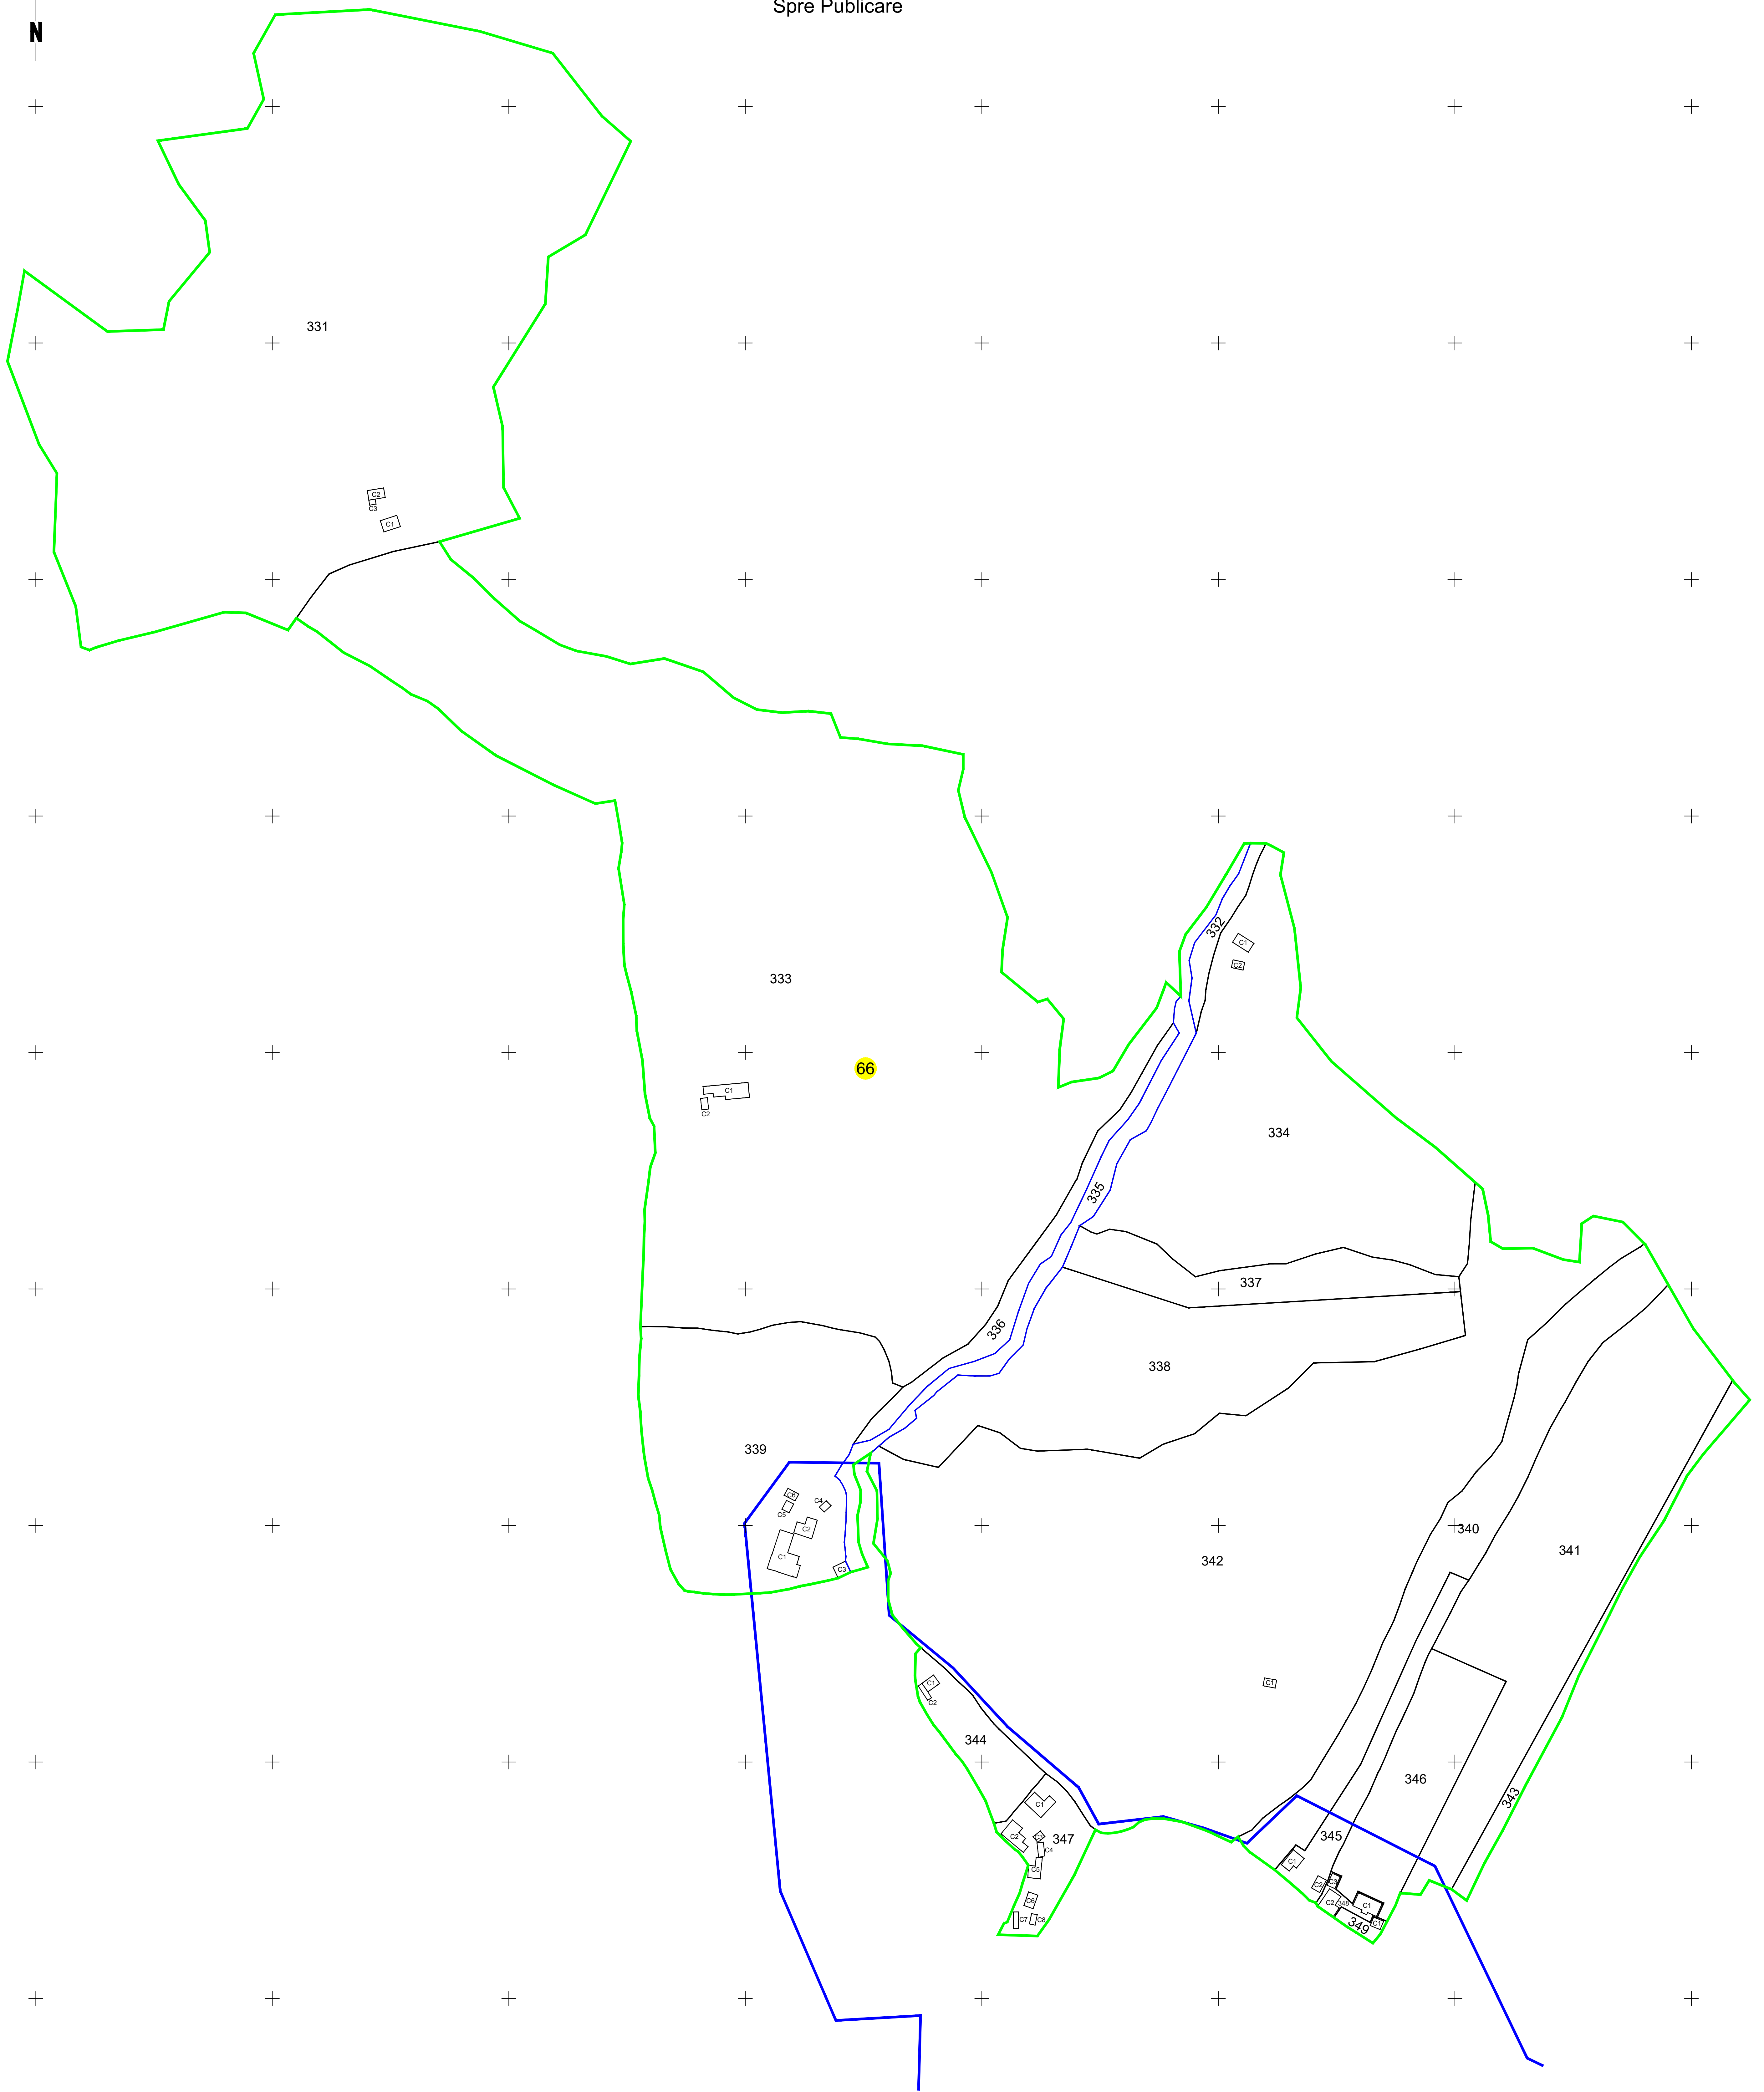

PLAN CADASTRAL
UAT: Fundu Moldovei, judetul: SUCEAVA, Sect. cad. 66, plansa 1
Scara 1:1000
Sistem de proiectie: stereografic 1970
Spre Publicare

Disponerea sectorului: