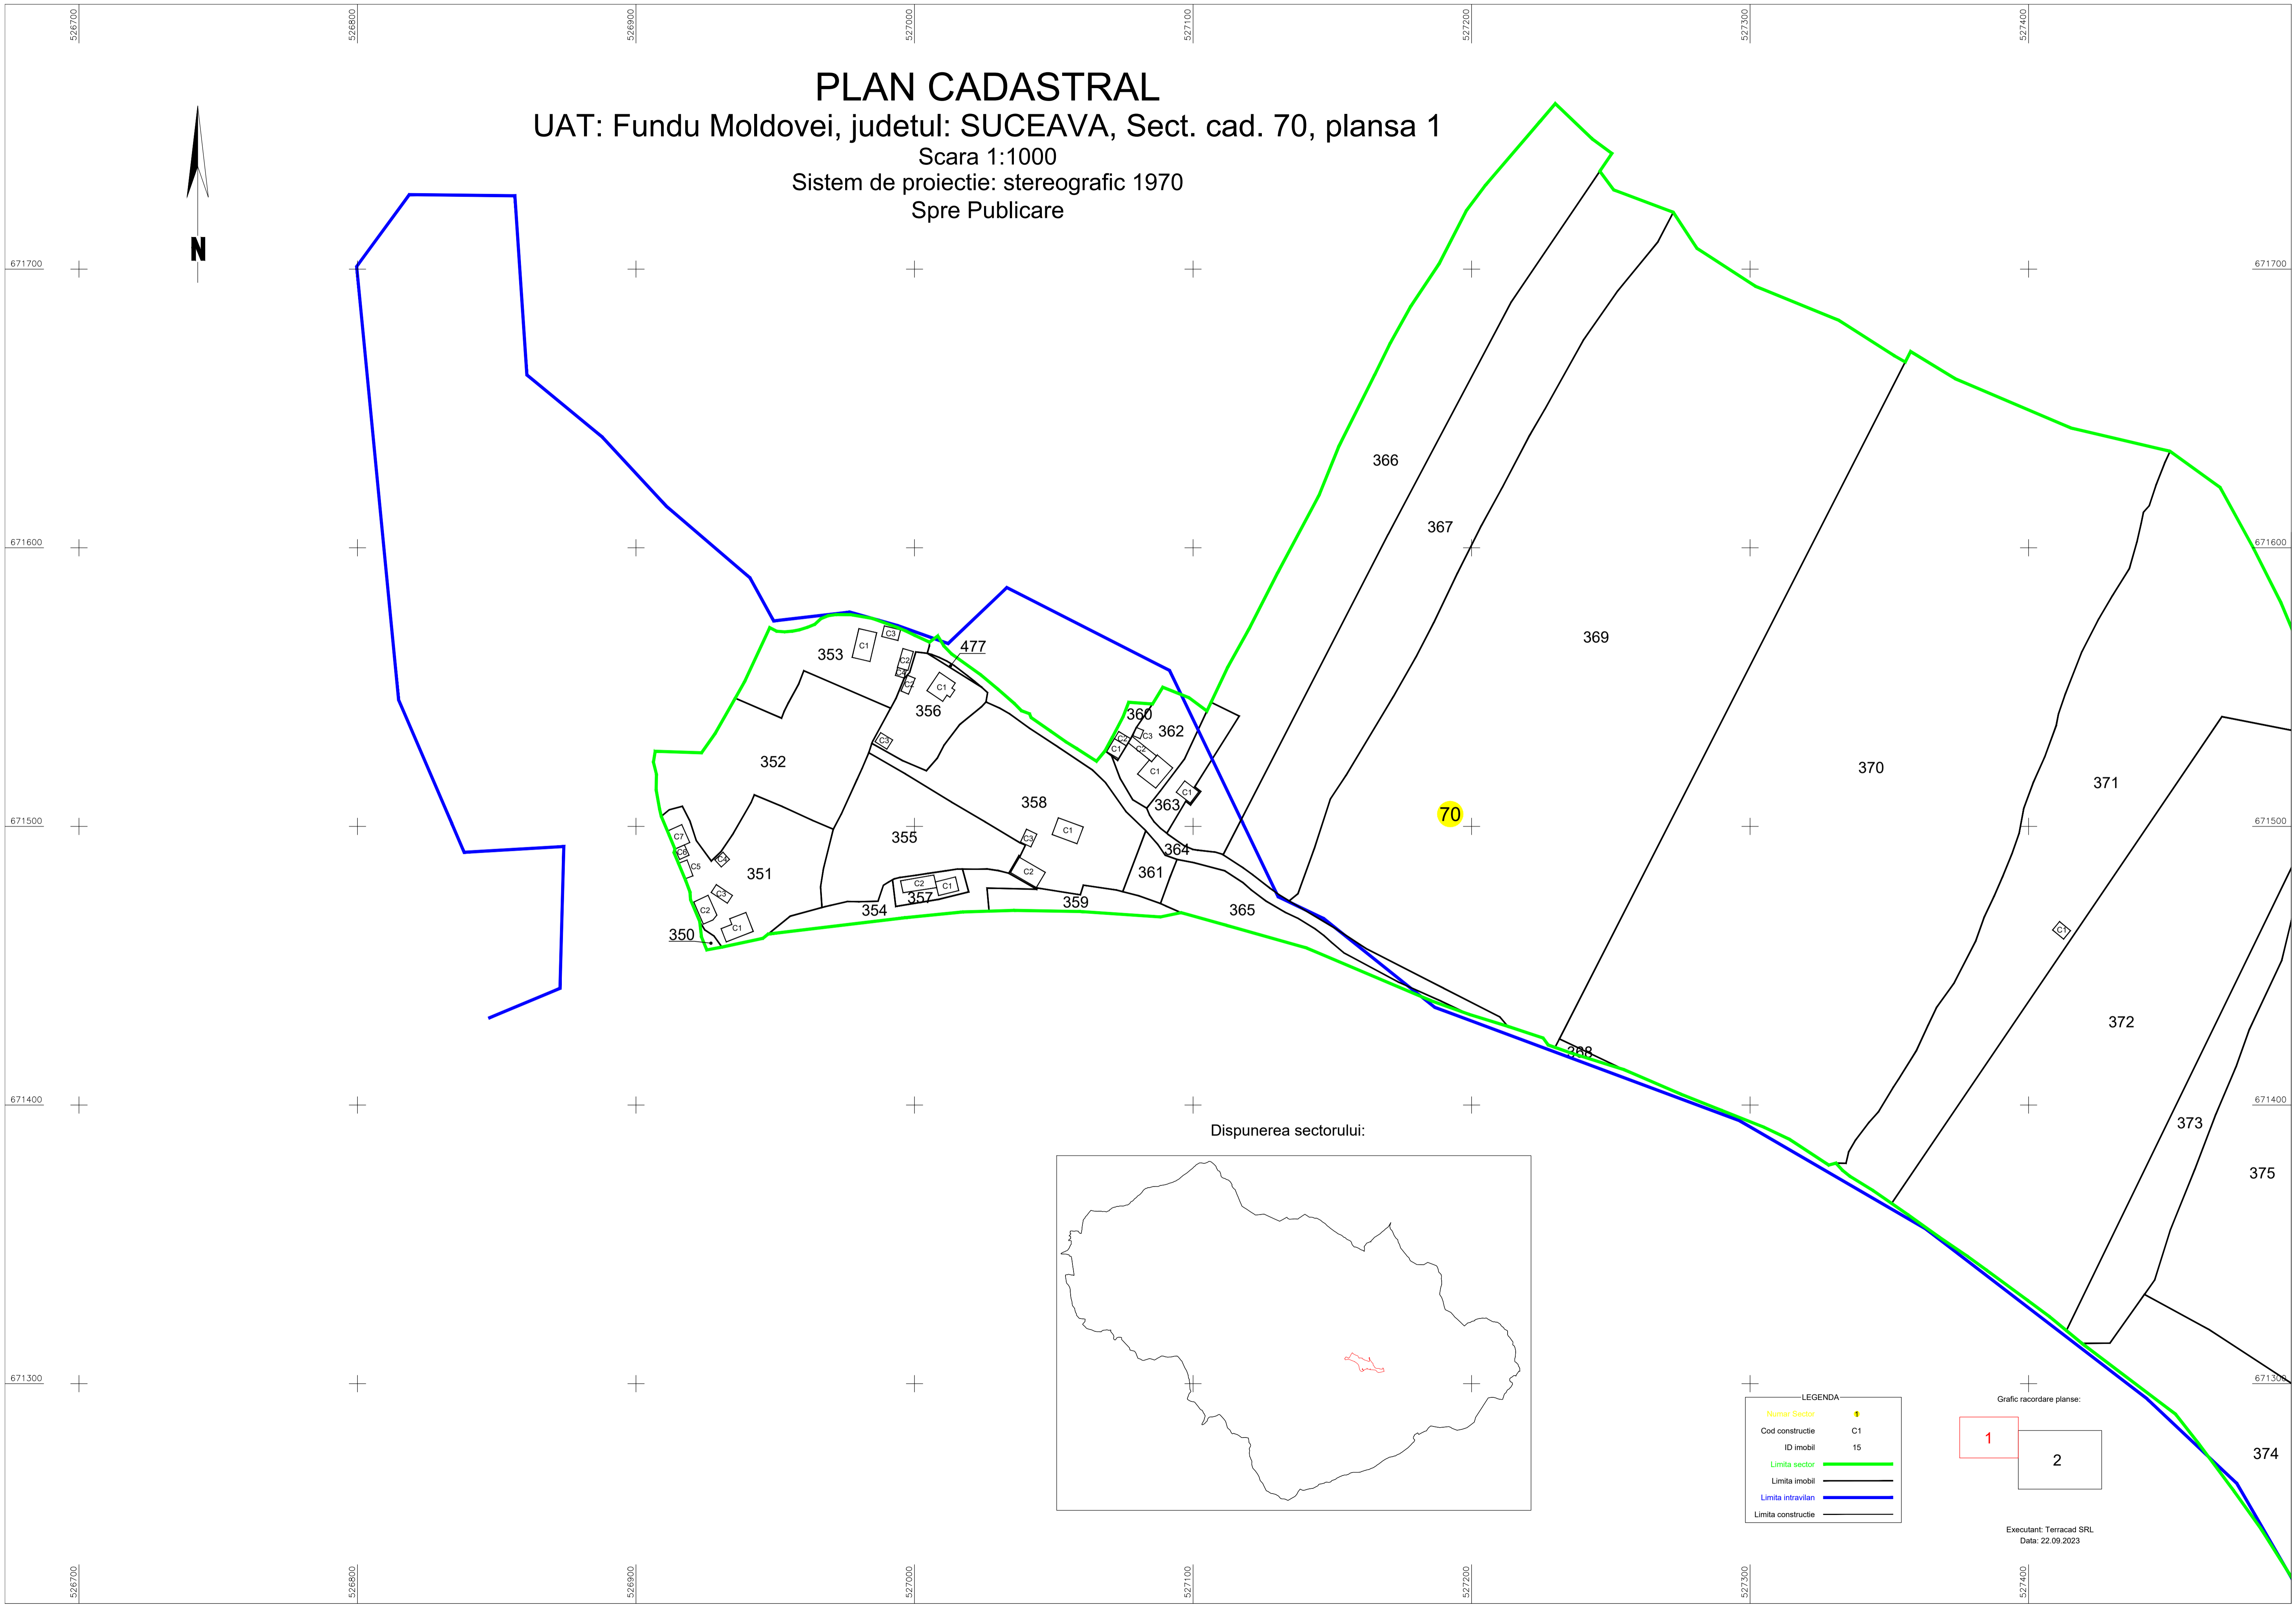

PLAN CADASTRAL

UAT: Fundu Moldovei, judetul: SUCEAVA, Sect. cad. 70, plansa 1

Scara 1:1000

Sistem de proiectie: stereografic 1970

Spre Publicare

Disponerea sectorului:

LEGENDA	
Numar Sector	70
Cod constructie	C1
ID imobil	15
Limita sector	— (green line)
Limita imobil	— (black line)
Limita intravilan	— (blue line)
Limita constructie	— (black line)

Executant: Terracad SRL
Data: 22.09.2023